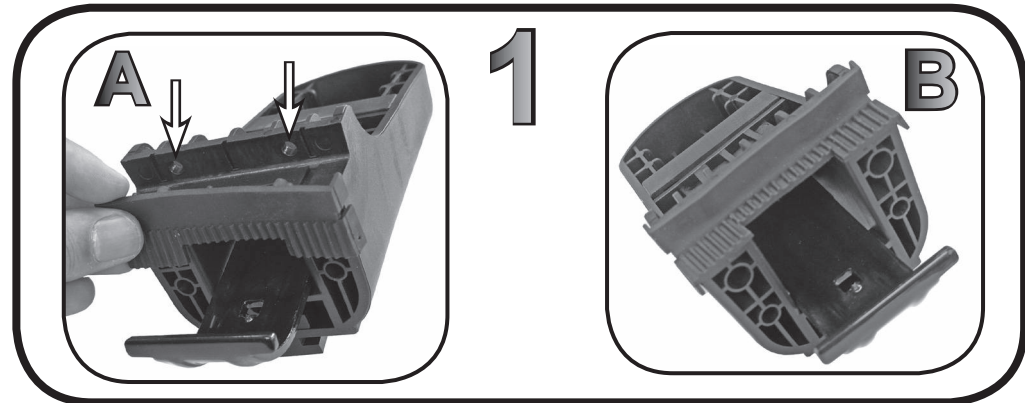

G3 Spa - via S. Allende, n 15
42020 Montecavolo di Quattro Castella
Reggio E: - Italy
Tel ++39 0522 880635
Fax ++39 0522 880306
www.g3spa.it - info@g3spa.it

COD. AO.210
REV. 01

61.110
61.130

I Istruzioni di montaggio
GB Fitting instruction
D Montageanleitung
F Instructions de montage
E Instrucciones de montaje
NL Montage-instructies
HU Felszerelési utasítás

CZ Návod na montáž
PL Instrukcja montażu
P Instruções de montagem
SK Návod na montáž
SL Navodila za montažo
SW Monteringsanvisning
NO Monteringsanvisning

HR Upute za montažu
GR Οδηγίες συναρμολόγησης
R указания о порядке сборки
RO Instrucțiuni de asamblare
TR Montaj talimatları
EST Paigaldusjuhendid
FIN Asennusohjeita