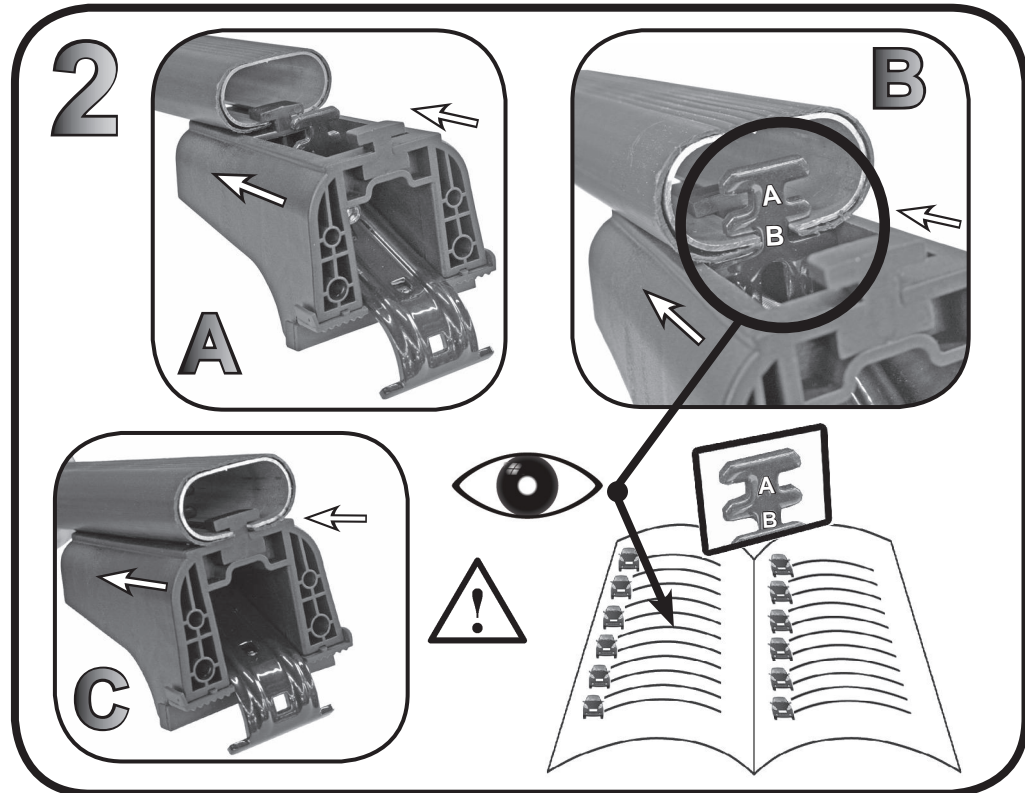

G3 Spa - via S. Allende, n 15
42020 Montecavolo di Quattro Castella
Reggio E: - Italy
Tel ++39 0522 880635
Fax ++39 0522 880306
www.g3spa.it - info@g3spa.it

COD. AO.210
REV. 01

61.110
61.130

I Istruzioni di montaggio
GB Fitting instruction
D Montageanleitung
F Instructions de montage
E Instrucciones de montaje
NL Montage-instructies
HU Felszerelési utasítás

CZ Návod na montáž
PL Instrukcja montażu
P Instruções de montagem
SK Návod na montáž
SL Navodila za montažo
SW Monteringsanvisning
NO Monteringsanvisning

HR Upute za montažu
GR Οδηγίες συναρμολόγησης
R указания о порядке сборки
RO Instrucțiuni de asamblare
TR Montaj talimatları
EST Paigaldusjuhendid
FIN Asennusohjeita