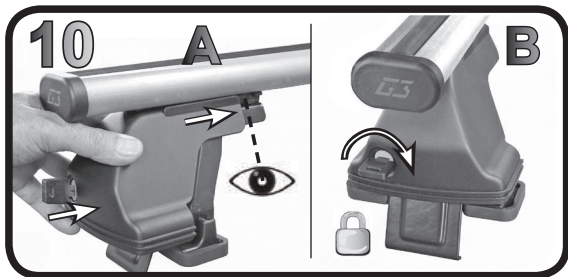

G3 Spa - via S. Allende, n 15
 42020 Montecivolo di Quattro Castella
 Reggio E. - Italy
 Tel ++39 0522 880635
 Fax ++39 0522 880306
 www.g3spa.it - info@g3spa.it

COD. AO 431 / ACC

REV. 00

68.090

**ISTRUZIONI DI MONTAGGIO
 FITTING INSTRUCTION
 "Acciaio / Steel"**