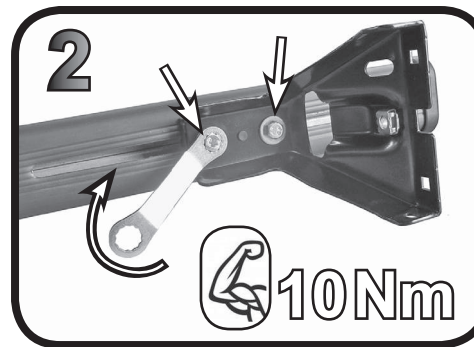

G3 Spa - via S. Allende, n 15
 42020 Montecivolo di Quattro Castella
 Reggio E. - Italy
 Tel ++39 0522 880635
 Fax ++39 0522 880306
 www.g3spa.it - info@g3spa.it

COD. AO 431 / ACC

REV. 00

68.090

**ISTRUZIONI DI MONTAGGIO
 FITTING INSTRUCTION
 "Acciaio / Steel"**