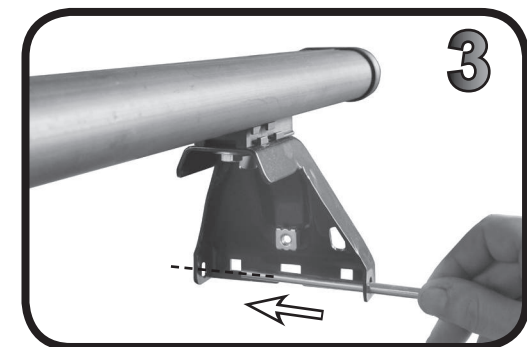

G3 Spa - via S. Allende, n 15
 42020 Montecivolo di Quattro Castella
 Reggio E. - Italy
 Tel ++39 0522 880635
 Fax ++39 0522 880306
 www.g3spa.it - info@g3spa.it

COD. AO 431 / ACC

REV. 00

68.090

**ISTRUZIONI DI MONTAGGIO
 FITTING INSTRUCTION
 "Acciaio / Steel"**