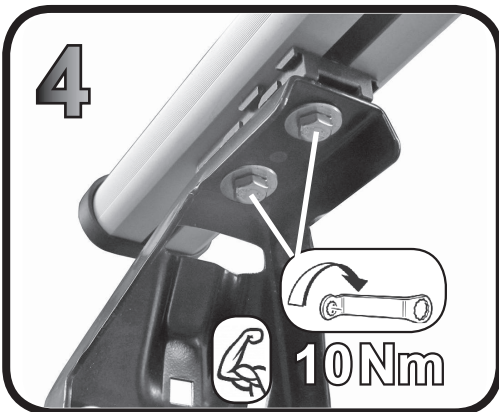

3

4

5

6

G3 Spa - via S. Allende, n 15
42020 Montecatone di Quattro Castella
Reggio E - Italy
Tel ++39 0522 880635
Fax ++39 0522 880306
www.g3spa.it - info@g3spa.it

COD. AO.395 / ALL

REV. 00

68.084

ISTRUZIONI DI MONTAGGIO
FITTING INSTRUCTION
"Alluminio / Aluminium"

15 min.

1

HONDA CR-V 5P (07-11)

A

B

C

D