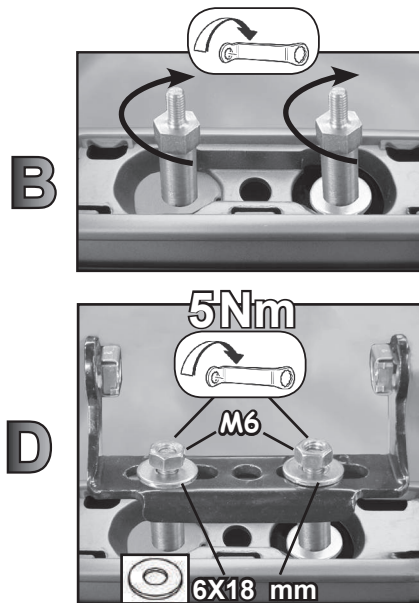

HYUNDAI i40 Wagon 5P (2011>)
HYUNDAI i30 Wagon 5P (2012>)

1 Bis