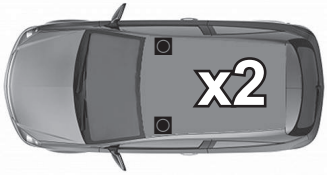

HYUNDAI i40 Wagon 5P (2011>)
HYUNDAI i30 Wagon 5P (2012>)

1 Bis