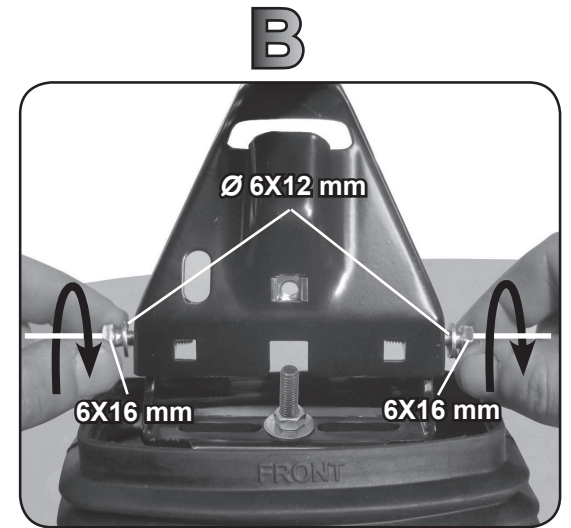

HYUNDAI i40 Wagon 5P (2011>)
HYUNDAI i30 Wagon 5P (2012>)

1 Bis

HYUNDAI i40 Wagon 5P (2011>)
HYUNDAI i30 Wagon 5P (2012>)

2