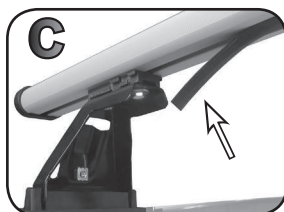

3

4

5

6

G3 Spa - via S. Allende, n 15
42020 Montecatone di Quattro Castella
Reggio E - Italy
Tel ++39 0522 880635
Fax ++39 0522 880306
www.g3spa.it - info@g3spa.it

COD. AO.395 / ALL

REV. 00

68.084

ISTRUZIONI DI MONTAGGIO
FITTING INSTRUCTION
"Alluminio / Aluminium"

15 min.

1

HONDA CR-V 5P (07-11)

A

B

C

D