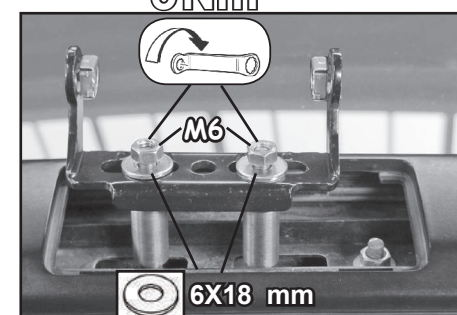

3

4

5

6

G3 Spa - via S. Allende, n 15
42020 Montecatone di Quattro Castella
Reggio E - Italy
Tel ++39 0522 880635
Fax ++39 0522 880306
www.g3spa.it - info@g3spa.it

COD. AO.395 / ALL

REV. 00

68.084

ISTRUZIONI DI MONTAGGIO
FITTING INSTRUCTION
"Alluminio / Aluminium"

15 min.

1

HONDA CR-V 5P (07-11)

A

B

C

D