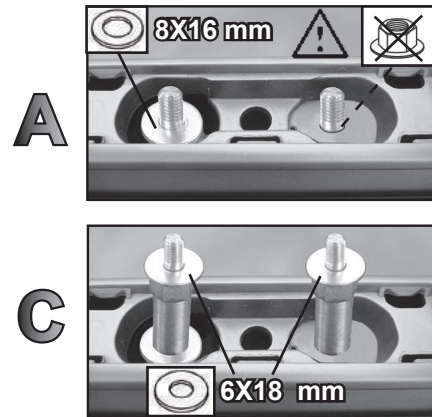

HYUNDAI i40 Wagon 5P (2011>)
HYUNDAI i30 Wagon 5P (2012>)