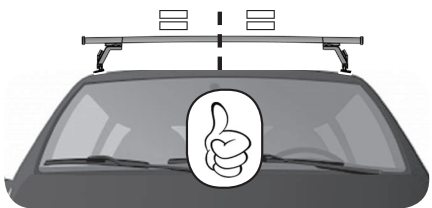

3

4

5

6

G3 Spa - via S. Allende, n 15
42020 Montecatone di Quattro Castella
Reggio E - Italy
Tel ++39 0522 880635
Fax ++39 0522 880306
www.g3spa.it - info@g3spa.it

COD. AO.395 / ALL

REV. 00

68.084

ISTRUZIONI DI MONTAGGIO
FITTING INSTRUCTION
"Alluminio / Aluminium"

15 min.

1

HONDA CR-V 5P (07-11)

A

B

C

D