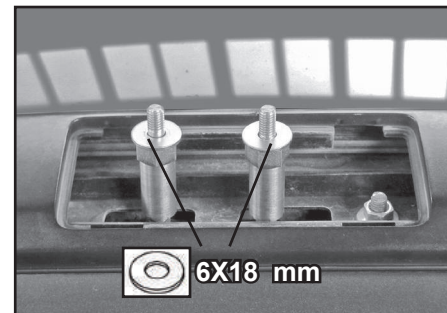

ISTRUZIONI DI MONTAGGIO
FITTING INSTRUCTION
"Acciaio / Steel"

1

HONDA CR-V 5P (07-11)

A

B

C

D

HYUNDAI i40 Wagon 5P (2011>)
HYUNDAI i30 Wagon 5P (2012>)