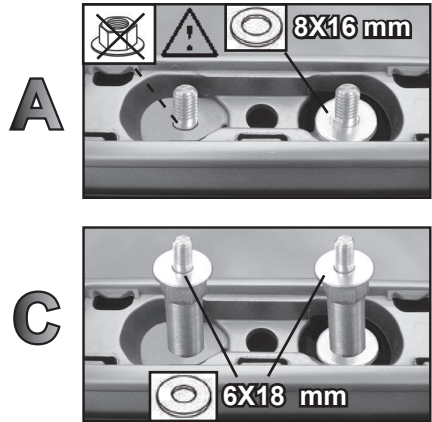

HYUNDAI i40 Wagon 5P (2011>)
HYUNDAI i30 Wagon 5P (2012>)

1 Bis