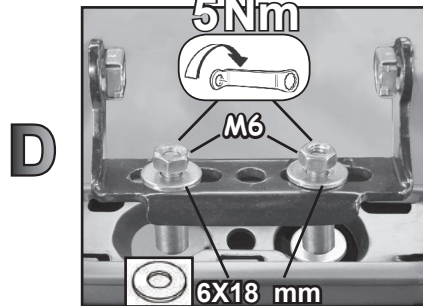

HYUNDAI i40 Wagon 5P (2011>)
HYUNDAI i30 Wagon 5P (2012>)

1 Bis