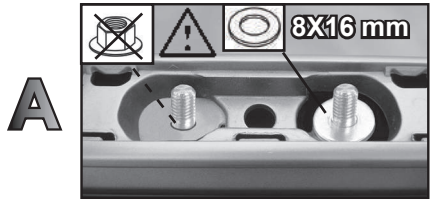

HYUNDAI i40 Wagon 5P (2011>)
HYUNDAI i30 Wagon 5P (2012>)

1 Bis