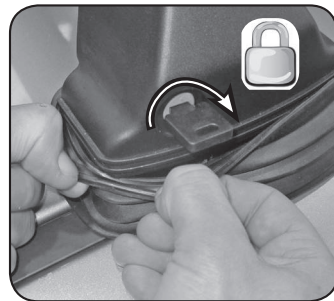

3

4

5

6

G3 Spa - via S. Allende, n 15
42020 Montecavolo di Quattro Castella
Reggio E. - Italy
Tel ++39 0522 880635
Fax ++39 0522 880306
www.g3spa.it - info@g3spa.it

COD. AO.395 / ACC

REV. 00

68.084

ISTRUZIONI DI MONTAGGIO
FITTING INSTRUCTION
"Acciaio / Steel"

1

HONDA CR-V 5P (07-11)

A

B

C

D