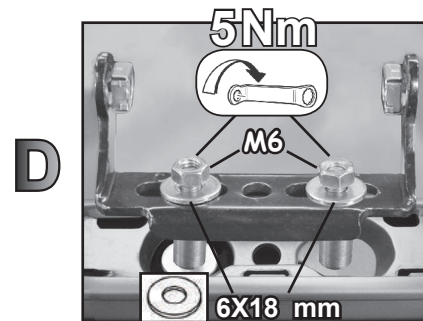

HYUNDAI i40 Wagon 5P (2011>)
HYUNDAI i30 Wagon 5P (2012>)