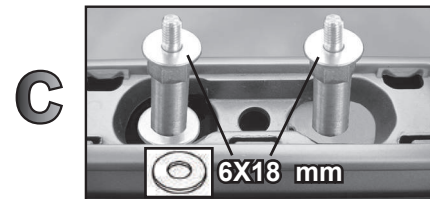

HYUNDAI i40 Wagon 5P (2011>)
HYUNDAI i30 Wagon 5P (2012>)