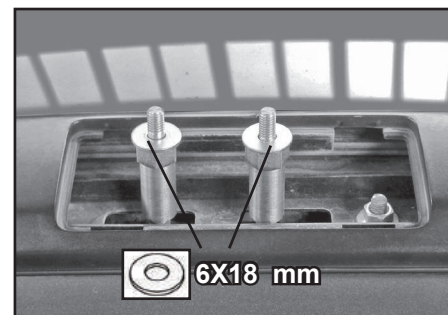

3

4

5

6

G3 Spa - via S. Allende, n 15
42020 Montecatone di Quattro Castella
Reggio E - Italy
Tel ++39 0522 880635
Fax ++39 0522 880306
www.g3spa.it - info@g3spa.it

COD. AO.395 / ALL

REV. 00

68.084

ISTRUZIONI DI MONTAGGIO
FITTING INSTRUCTION
"Alluminio / Aluminium"

15 min.

1

HONDA CR-V 5P (07-11)

A

B

C

D