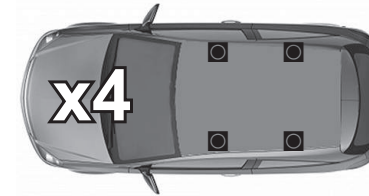

ISTRUZIONI DI MONTAGGIO
FITTING INSTRUCTION
"Acciaio / Steel"

1

HONDA CR-V 5P (07-11)

A

B

C

D

HYUNDAI i40 Wagon 5P (2011>)
HYUNDAI i30 Wagon 5P (2012>)