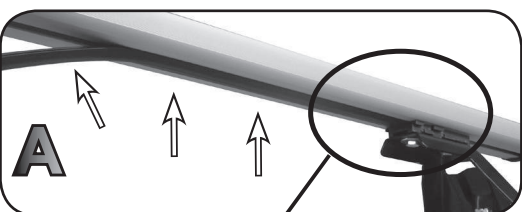

3

4

5

6

G3 Spa - via S. Allende, n 15
42020 Montecatone di Quattro Castella
Reggio E - Italy
Tel ++39 0522 880635
Fax ++39 0522 880306
www.g3spa.it - info@g3spa.it

COD. AO.395 / ALL

REV. 00

68.084

ISTRUZIONI DI MONTAGGIO
FITTING INSTRUCTION
"Alluminio / Aluminium"

15 min.

1

HONDA CR-V 5P (07-11)

A

B

C

D