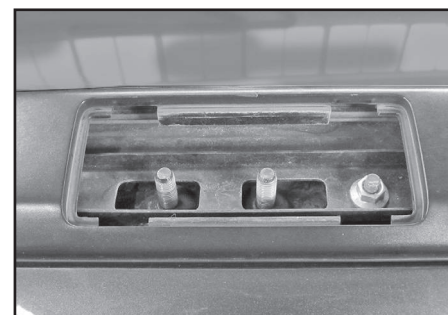

COD. AO.395 / ALL

REV. 00

68.084

ISTRUZIONI DI MONTAGGIO
FITTING INSTRUCTION
"Alluminio / Aluminium"

15 min.

1

HONDA CR-V 5P (07-11)

A