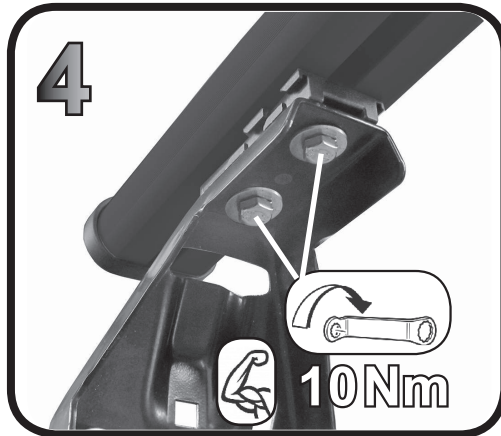

3

4

5

6

G3 Spa - via S. Allende, n 15
42020 Montecavolo di Quattro Castella
Reggio E. - Italy
Tel ++39 0522 880635
Fax ++39 0522 880306
www.g3spa.it - info@g3spa.it

COD. AO.395 / ACC

REV. 00

68.084

ISTRUZIONI DI MONTAGGIO
FITTING INSTRUCTION
"Acciaio / Steel"

1

HONDA CR-V 5P (07-11)

A

B

C

D