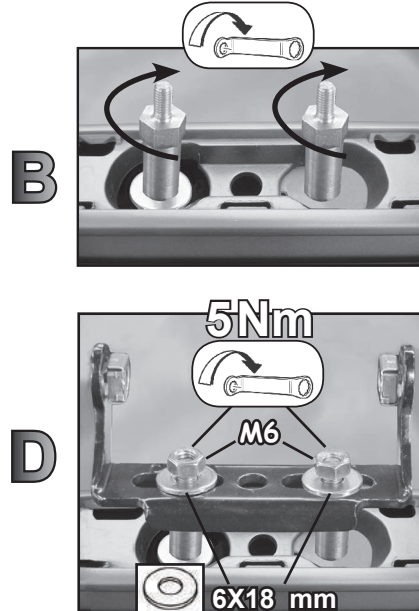

HYUNDAI i40 Wagon 5P (2011>)
HYUNDAI i30 Wagon 5P (2012>)