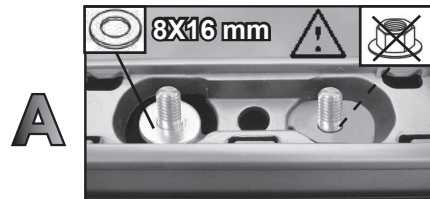

HYUNDAI i40 Wagon 5P (2011>)
HYUNDAI i30 Wagon 5P (2012>)