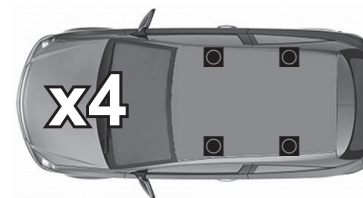

COD. AO.395 / ALL

REV. 00

68.084

ISTRUZIONI DI MONTAGGIO
FITTING INSTRUCTION
"Alluminio / Aluminium"

15 min.

1

HONDA CR-V 5P (07-11)

A