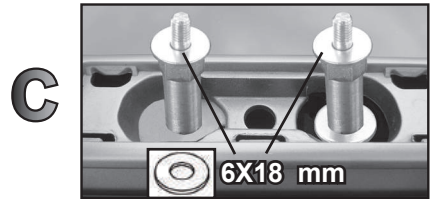

HYUNDAI i40 Wagon 5P (2011>)
HYUNDAI i30 Wagon 5P (2012>)

1 Bis