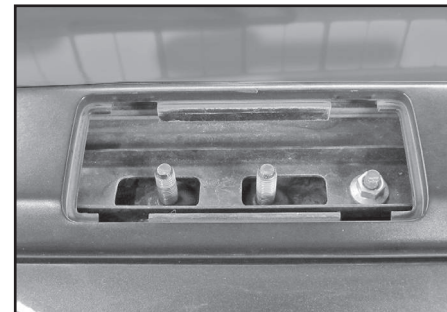

ISTRUZIONI DI MONTAGGIO
FITTING INSTRUCTION
"Acciaio / Steel"

1

HONDA CR-V 5P (07-11)

A

B

C

D

HYUNDAI i40 Wagon 5P (2011>)
HYUNDAI i30 Wagon 5P (2012>)