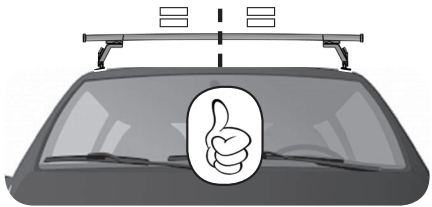

3

4

5

6

G3 Spa - via S. Allende, n 15
42020 Montecavolo di Quattro Castella
Reggio E. - Italy
Tel ++39 0522 880635
Fax ++39 0522 880306
www.g3spa.it - info@g3spa.it

COD. AO.395 / ACC

REV. 00

68.084

ISTRUZIONI DI MONTAGGIO
FITTING INSTRUCTION
"Acciaio / Steel"

1

HONDA CR-V 5P (07-11)

A

B

C

D