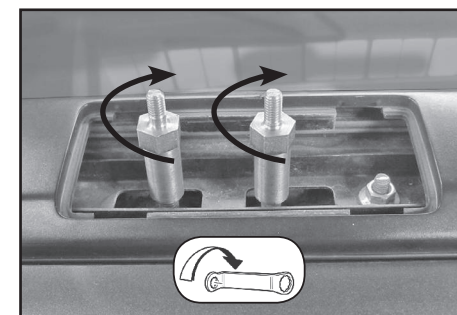

3

4

5

6

G3 Spa - via S. Allende, n 15
42020 Montecatone di Quattro Castella
Reggio E - Italy
Tel ++39 0522 880635
Fax ++39 0522 880306
www.g3spa.it - info@g3spa.it

COD. AO.395 / ALL

REV. 00

68.084

ISTRUZIONI DI MONTAGGIO
FITTING INSTRUCTION
"Alluminio / Aluminium"

15 min.

1

HONDA CR-V 5P (07-11)

A

B

C

D