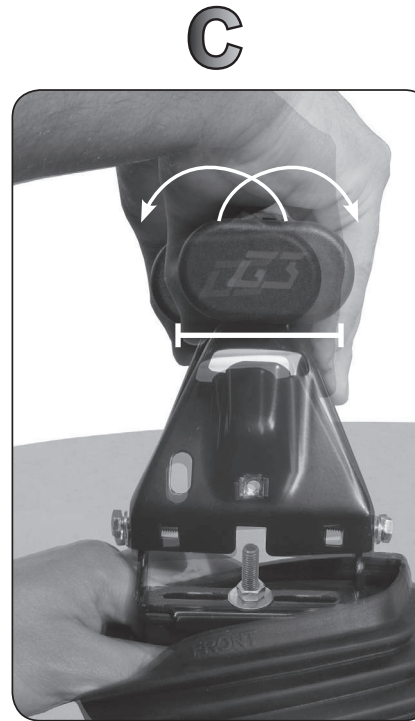

HYUNDAI i40 Wagon 5P (2011>)
HYUNDAI i30 Wagon 5P (2012>)

1 Bis

HYUNDAI i40 Wagon 5P (2011>)
HYUNDAI i30 Wagon 5P (2012>)

2