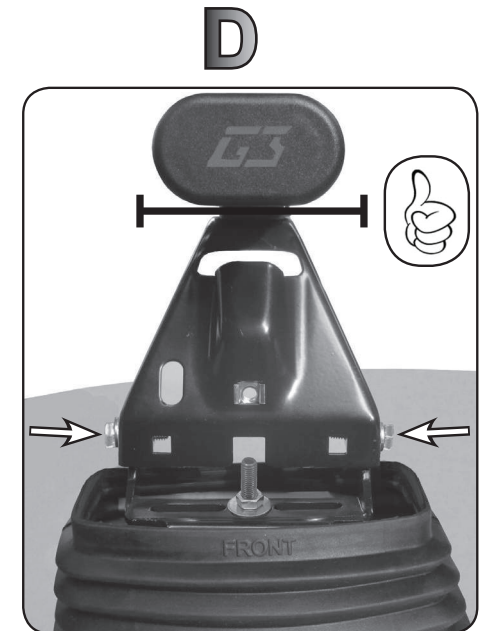

HYUNDAI i40 Wagon 5P (2011>)
HYUNDAI i30 Wagon 5P (2012>)

1 Bis

HYUNDAI i40 Wagon 5P (2011>)
HYUNDAI i30 Wagon 5P (2012>)

2