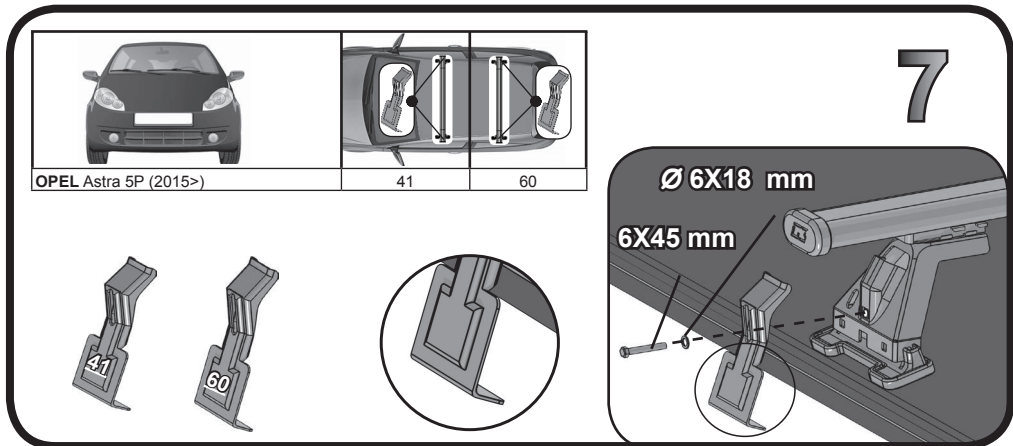

**68.086**

**ISTRUZIONI DI MONTAGGIO**  
**FITTING INSTRUCTION**  
**"Acciaio / Steel"**

G3 Spa - Via S. Allende, n 15  
 42020 Montecatone di Quattro Castella  
 Reggio E. - Italy  
 Tel ++39 0522 880035  
 Fax ++39 0522 880306  
 www.g3spa.it - info@g3spa.it