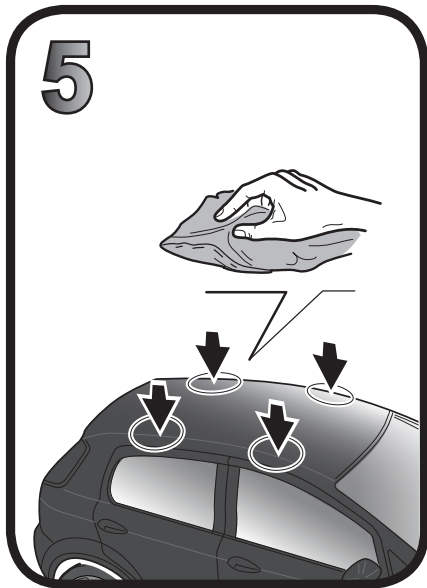

**68.086**

**ISTRUZIONI DI MONTAGGIO**  
**FITTING INSTRUCTION**  
**"Acciaio / Steel"**

G3 Spa - Via S. Allende, n 15  
 42020 Montecatone di Quattro Castella  
 Reggio E. - Italy  
 Tel ++39 0522 880035  
 Fax ++39 0522 880306  
 www.g3spa.it - info@g3spa.it