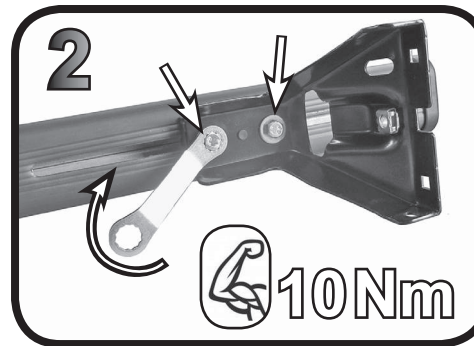

**68.086**

**ISTRUZIONI DI MONTAGGIO**  
**FITTING INSTRUCTION**  
**"Acciaio / Steel"**

G3 Spa - Via S. Allende, n 15  
 42020 Montecatone di Quattro Castella  
 Reggio E. - Italy  
 Tel ++39 0522 880035  
 Fax ++39 0522 880306  
 www.g3spa.it - info@g3spa.it