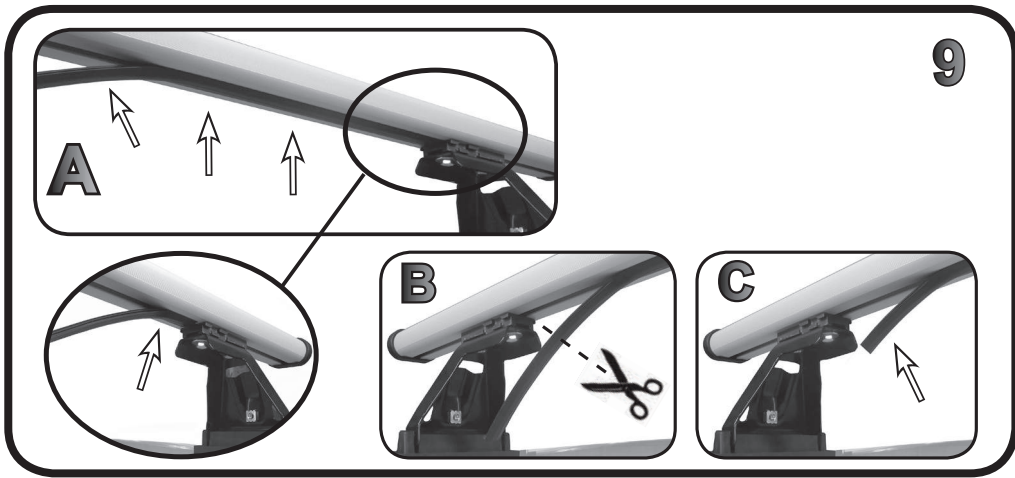

**68.086**

**ISTRUZIONI DI MONTAGGIO**  
**FITTING INSTRUCTION**  
**"Acciaio / Steel"**

G3 Spa - Via S. Allende, n 15  
 42020 Montecatone di Quattro Castella  
 Reggio E. - Italy  
 Tel ++39 0522 880035  
 Fax ++39 0522 880306  
 www.g3spa.it - info@g3spa.it