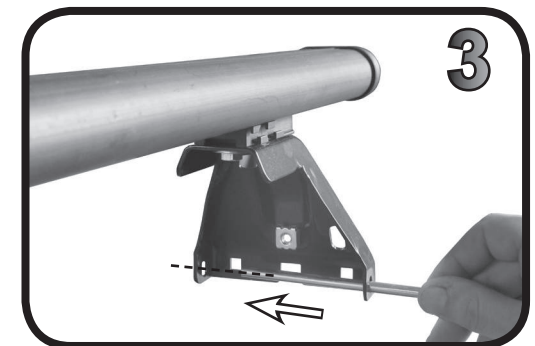

**68.086**

**ISTRUZIONI DI MONTAGGIO**  
**FITTING INSTRUCTION**  
**"Acciaio / Steel"**

G3 Spa - Via S. Allende, n 15  
 42020 Montecatone di Quattro Castella  
 Reggio E. - Italy  
 Tel ++39 0522 880035  
 Fax ++39 0522 880306  
 www.g3spa.it - info@g3spa.it