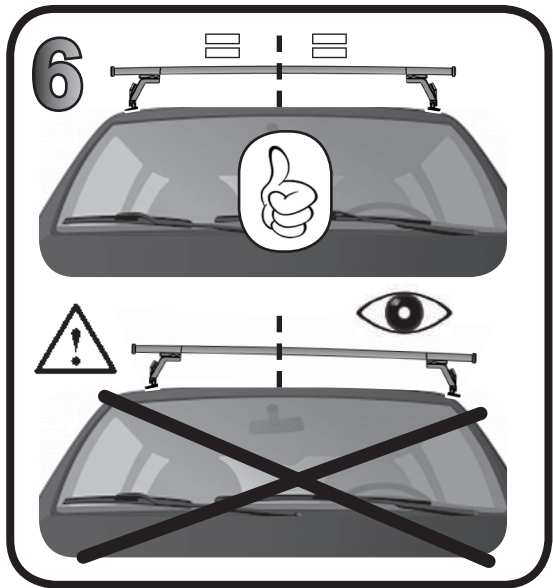

**68.086**

**ISTRUZIONI DI MONTAGGIO**  
**FITTING INSTRUCTION**  
**"Acciaio / Steel"**

G3 Spa - Via S. Allende, n 15  
 42020 Montecatone di Quattro Castella  
 Reggio E. - Italy  
 Tel ++39 0522 880035  
 Fax ++39 0522 880306  
 www.g3spa.it - info@g3spa.it