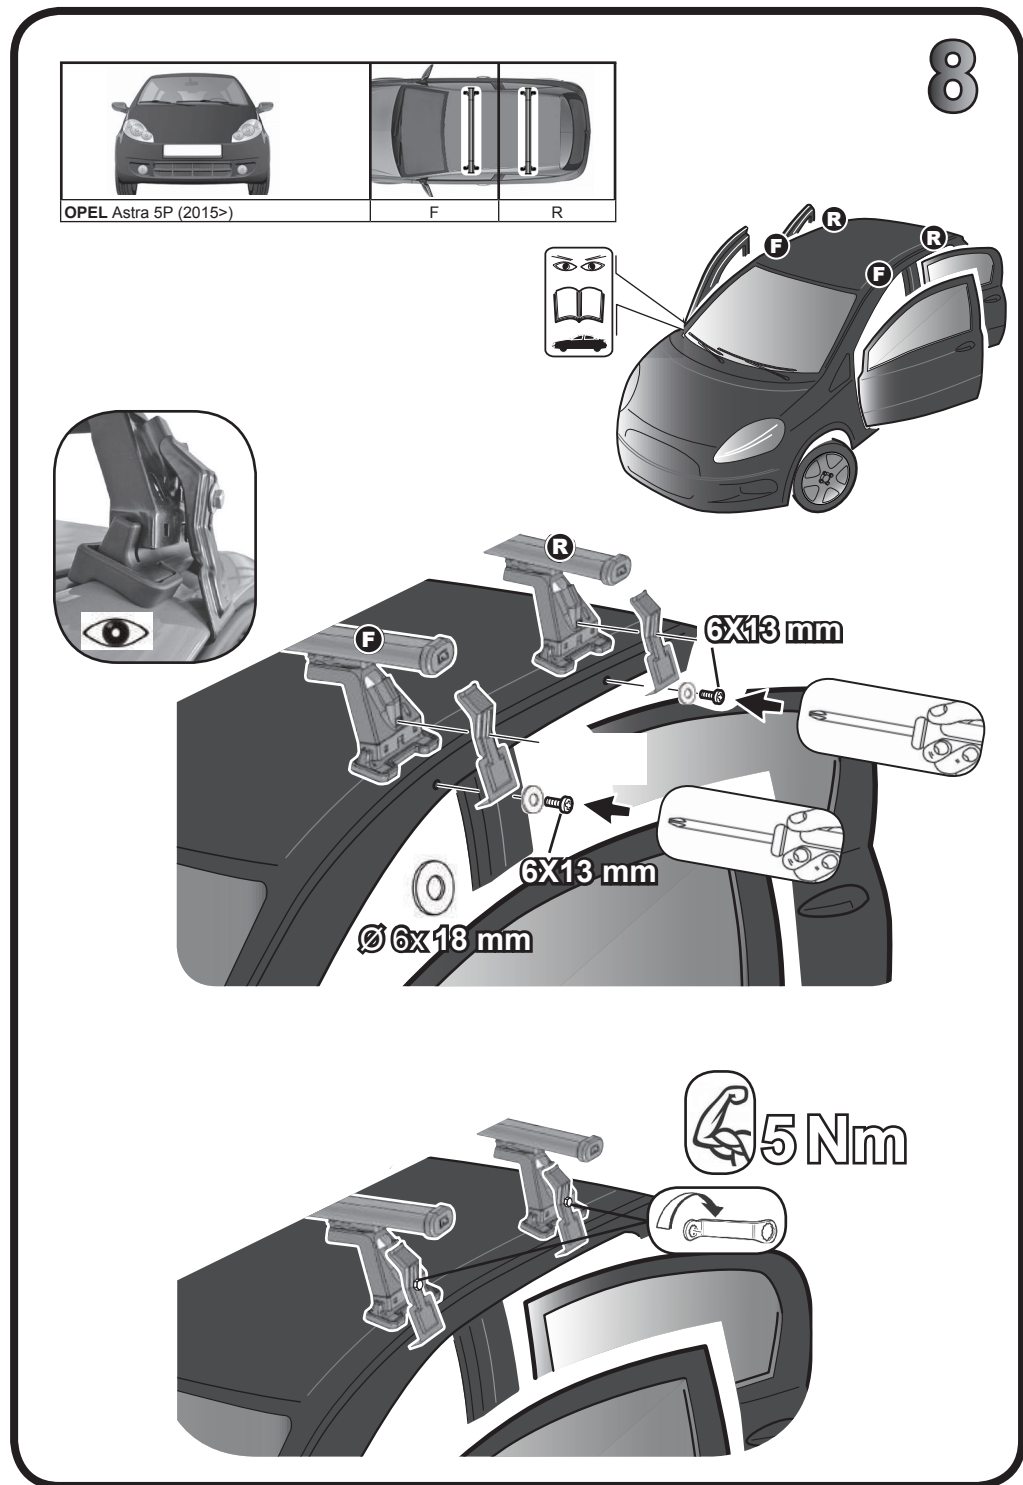

**68.086**

**ISTRUZIONI DI MONTAGGIO**  
**FITTING INSTRUCTION**  
**"Acciaio / Steel"**

G3 Spa - Via S. Allende, n 15  
 42020 Montecatone di Quattro Castella  
 Reggio E. - Italy  
 Tel ++39 0522 880035  
 Fax ++39 0522 880306  
 www.g3spa.it - info@g3spa.it