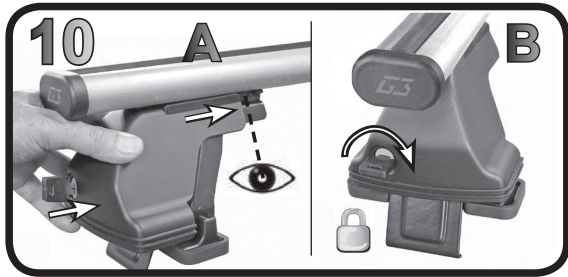

**68.086**

**ISTRUZIONI DI MONTAGGIO**  
**FITTING INSTRUCTION**  
**"Acciaio / Steel"**

G3 Spa - Via S. Allende, n 15  
 42020 Montecatone di Quattro Castella  
 Reggio E. - Italy  
 Tel ++39 0522 880035  
 Fax ++39 0522 880306  
 www.g3spa.it - info@g3spa.it