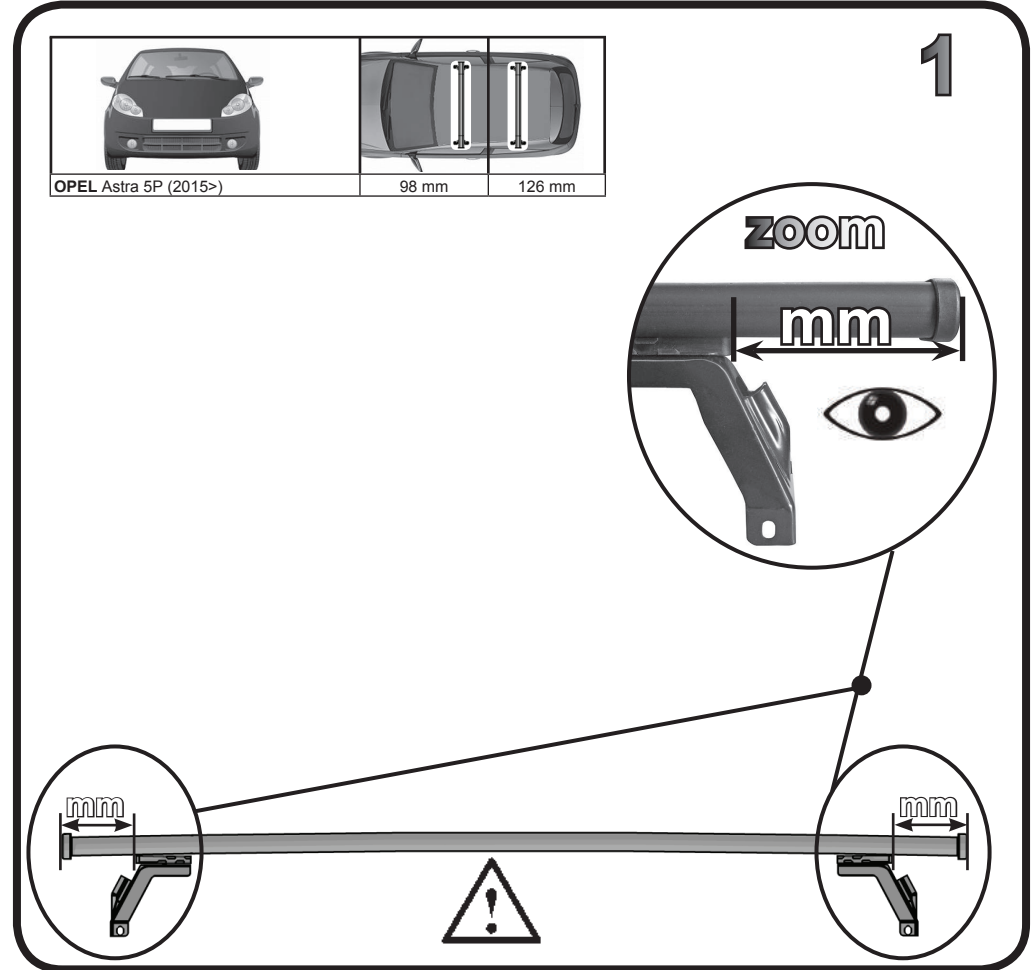

**68.086**

**ISTRUZIONI DI MONTAGGIO**  
**FITTING INSTRUCTION**  
**"Acciaio / Steel"**

G3 Spa - Via S. Allende, n 15  
 42020 Montecatone di Quattro Castella  
 Reggio E. - Italy  
 Tel ++39 0522 880035  
 Fax ++39 0522 880306  
 www.g3spa.it - info@g3spa.it