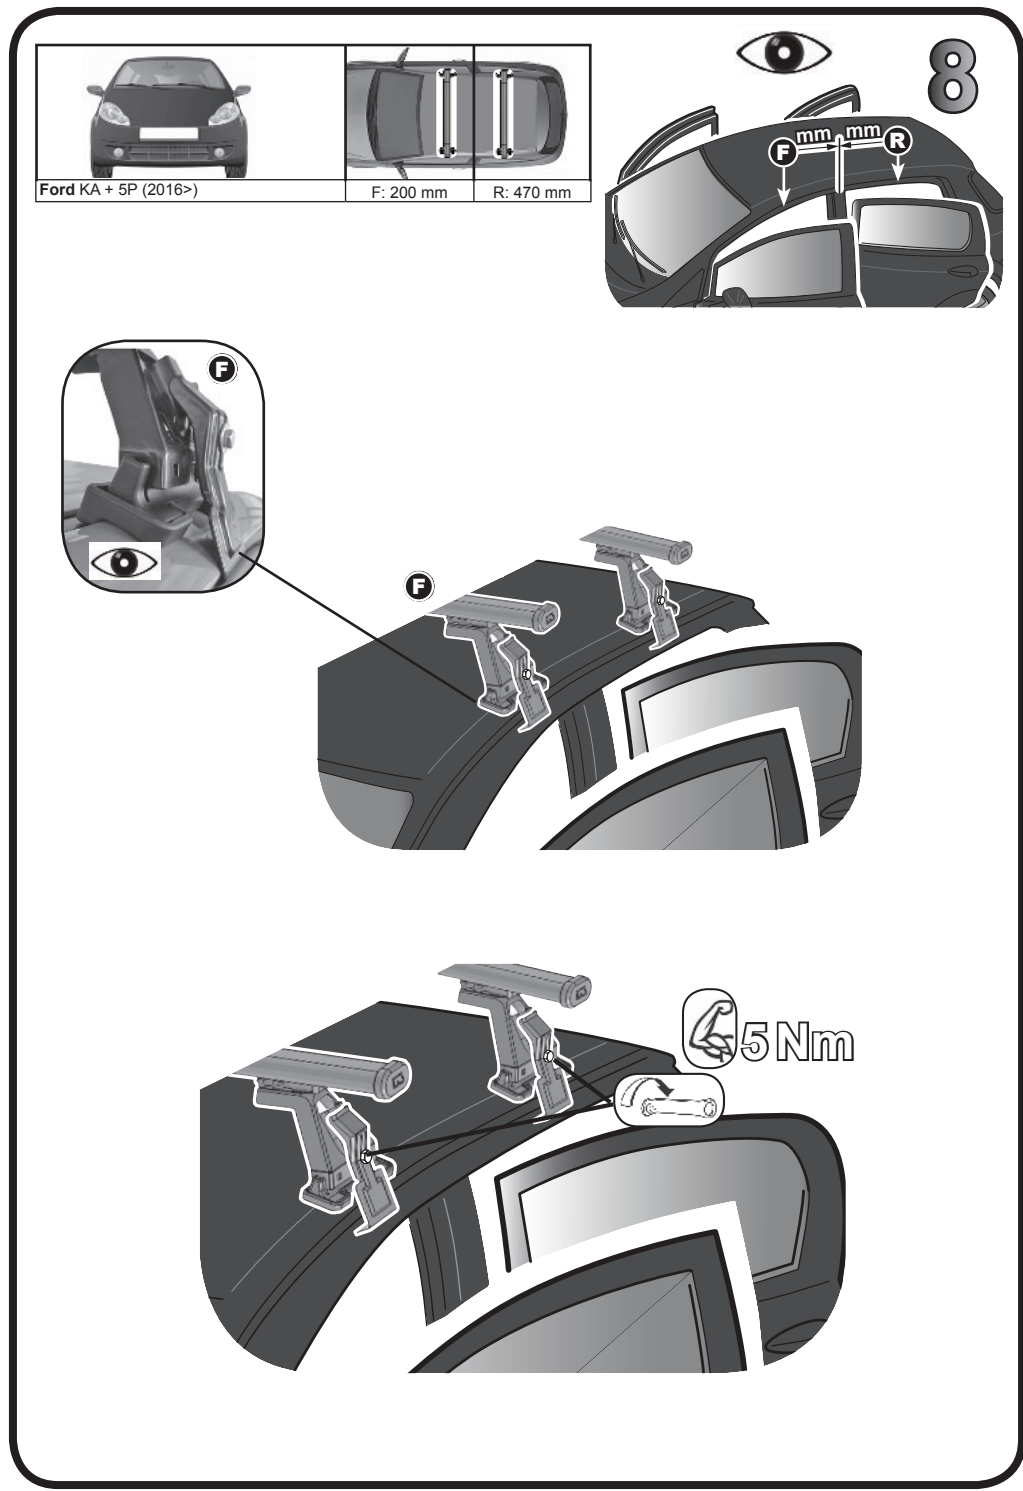

**68.095**

**ISTRUZIONI DI MONTAGGIO**  
**FITTING INSTRUCTION**  
**"Acciaio / Steel"**

G3 Spa - Via S. Allende, n 15  
 42020 Montecavolo di Quattro Castella  
 Reggio E. - Italy  
 Tel ++39 0522 880635  
 Fax ++39 0522 880306  
 www.g3spa.it - info@g3spa.it