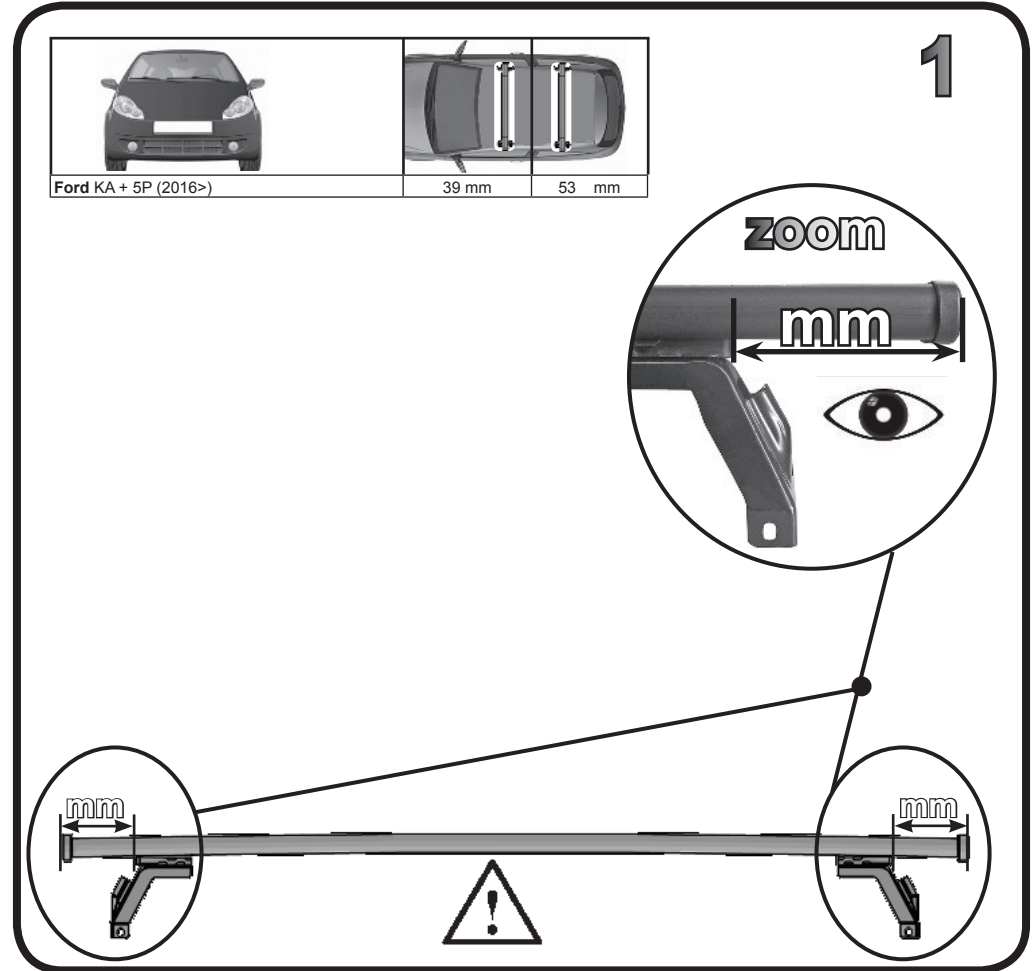

**68.095**

**ISTRUZIONI DI MONTAGGIO**  
**FITTING INSTRUCTION**  
**"Acciaio / Steel"**

G3 Spa - Via S. Allende, n 15  
 42020 Montecavolo di Quattro Castella  
 Reggio E. - Italy  
 Tel ++39 0522 880635  
 Fax ++39 0522 880306  
 www.g3spa.it - info@g3spa.it