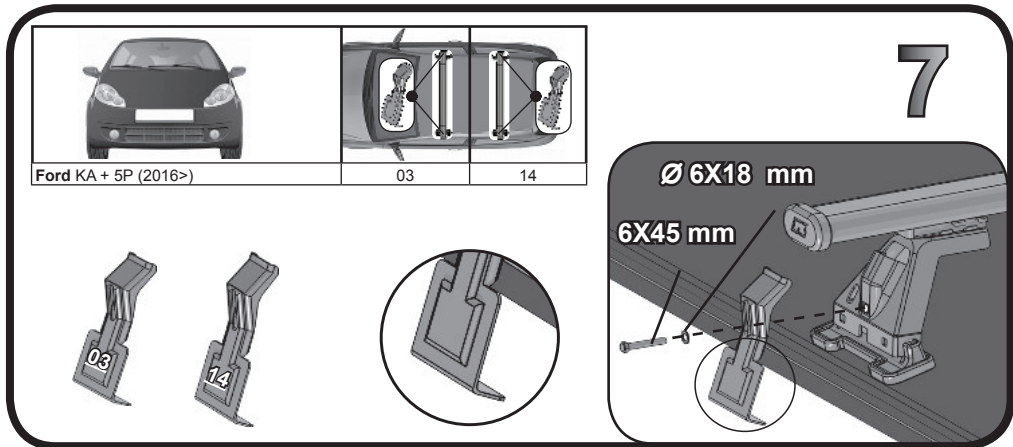

**68.095**

**ISTRUZIONI DI MONTAGGIO**  
**FITTING INSTRUCTION**  
**"Acciaio / Steel"**

G3 Spa - Via S. Allende, n 15  
 42020 Montecavolo di Quattro Castella  
 Reggio E. - Italy  
 Tel ++39 0522 880635  
 Fax ++39 0522 880306  
 www.g3spa.it - info@g3spa.it