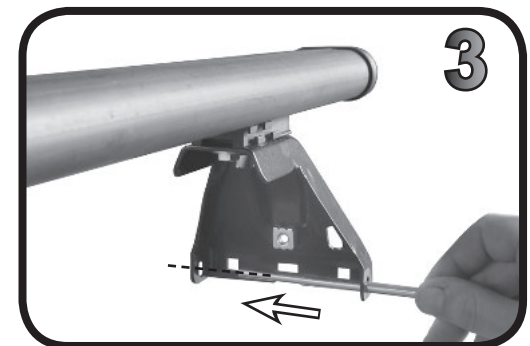

**68.095**

**ISTRUZIONI DI MONTAGGIO**  
**FITTING INSTRUCTION**  
**"Acciaio / Steel"**

G3 Spa - Via S. Allende, n 15  
 42020 Montecavolo di Quattro Castella  
 Reggio E. - Italy  
 Tel ++39 0522 880635  
 Fax ++39 0522 880306  
 www.g3spa.it - info@g3spa.it