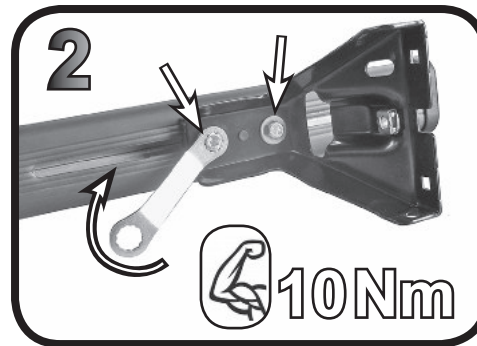

**68.095**

**ISTRUZIONI DI MONTAGGIO**  
**FITTING INSTRUCTION**  
**"Acciaio / Steel"**

G3 Spa - Via S. Allende, n 15  
 42020 Montecavolo di Quattro Castella  
 Reggio E. - Italy  
 Tel ++39 0522 880635  
 Fax ++39 0522 880306  
 www.g3spa.it - info@g3spa.it