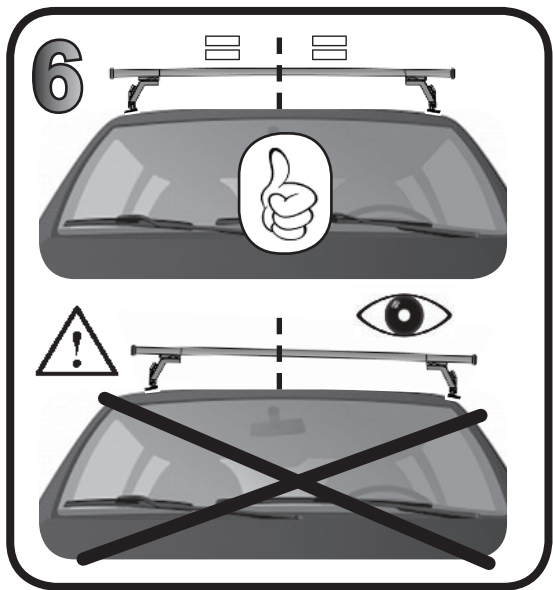

**68.095**

**ISTRUZIONI DI MONTAGGIO**  
**FITTING INSTRUCTION**  
**"Acciaio / Steel"**

G3 Spa - Via S. Allende, n 15  
 42020 Montecavolo di Quattro Castella  
 Reggio E. - Italy  
 Tel ++39 0522 880635  
 Fax ++39 0522 880306  
 www.g3spa.it - info@g3spa.it