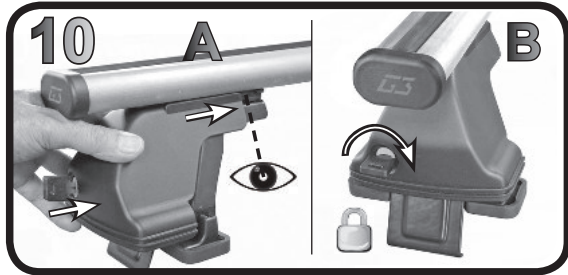

**68.095**

**ISTRUZIONI DI MONTAGGIO**  
**FITTING INSTRUCTION**  
**"Acciaio / Steel"**

G3 Spa - Via S. Allende, n 15  
 42020 Montecavolo di Quattro Castella  
 Reggio E. - Italy  
 Tel ++39 0522 880635  
 Fax ++39 0522 880306  
 www.g3spa.it - info@g3spa.it