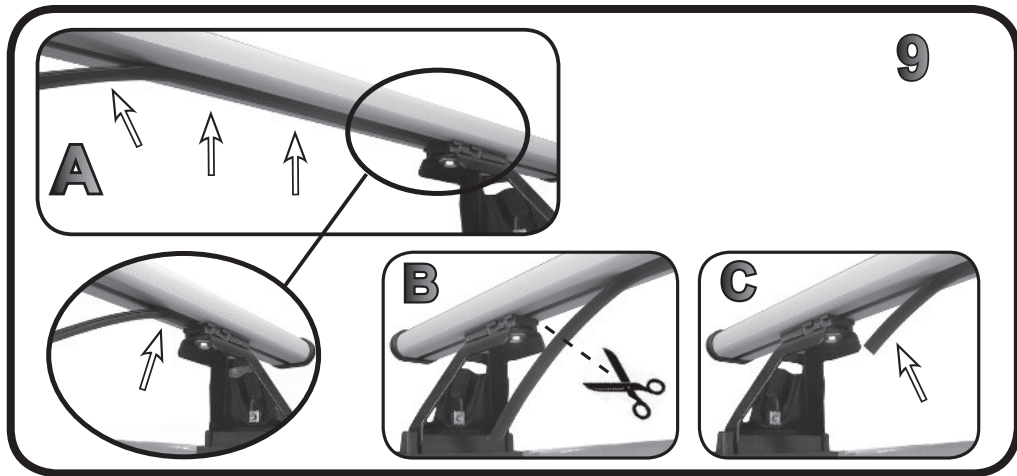

**68.095**

**ISTRUZIONI DI MONTAGGIO**  
**FITTING INSTRUCTION**  
**"Acciaio / Steel"**

G3 Spa - Via S. Allende, n 15  
 42020 Montecavolo di Quattro Castella  
 Reggio E. - Italy  
 Tel ++39 0522 880635  
 Fax ++39 0522 880306  
 www.g3spa.it - info@g3spa.it