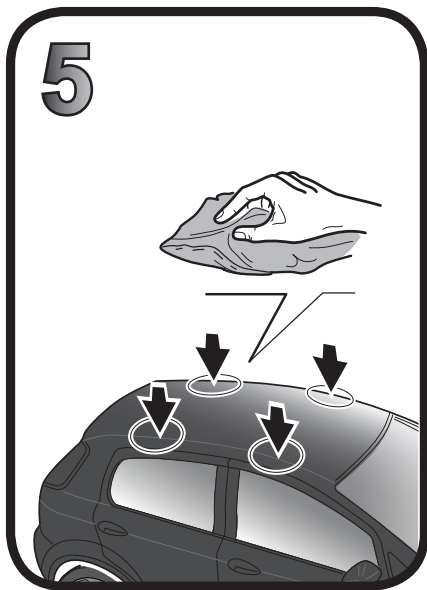

**68.095**

**ISTRUZIONI DI MONTAGGIO**  
**FITTING INSTRUCTION**  
**"Acciaio / Steel"**

G3 Spa - Via S. Allende, n 15  
 42020 Montecavolo di Quattro Castella  
 Reggio E. - Italy  
 Tel ++39 0522 880635  
 Fax ++39 0522 880306  
 www.g3spa.it - info@g3spa.it