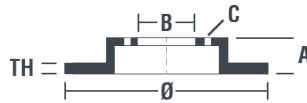

Technische gegevens hydraulische rem

Diameter (Ø)
300 mm

Totale hoogte (A)
51,5 mm

Diameter centreringen (B)
79 mm

Aantal gaten (C)
5

Dikte (TH)
22 mm

Minimumdikte
20,6 mm

Aanhaalmoment
120 Nm

Codes merken

Brembo
09.7701.1X

AP
24746 X

Technische specificaties

High Carbon (HC)-schijf

Dankzij het hoge koolstofgehalte in de chemische samenstelling van het gietijzer, biedt de HC-schijf een hogere dempingscoëfficiënt, waardoor vibraties en lawaai tijdens het rijden worden teruggedrongen.