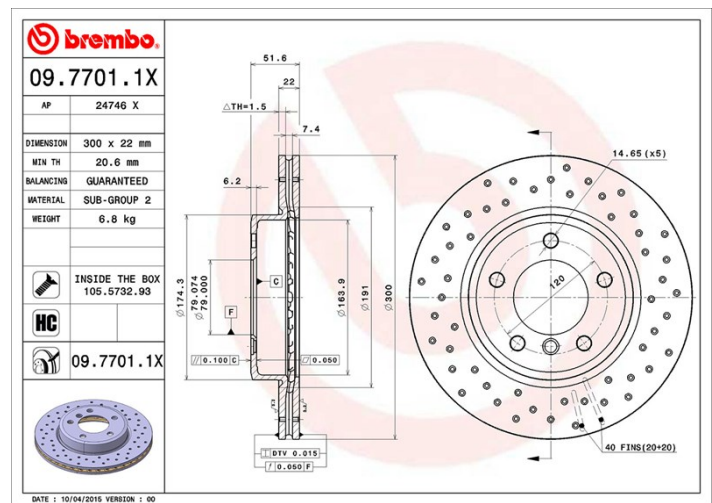

Technische gegevens hydraulische rem

Diameter (Ø)
300 mm

Totale hoogte (A)
51,5 mm

Diameter centreringen (B)
79 mm

Aantal gaten (C)
5

Dikte (TH)
22 mm

Minimumdikte
20,6 mm

Aanhaalmoment
120 Nm

Codes merken

Brembo
09.7701.1X

AP
24746 X

Technische specificaties

High Carbon (HC)-schijf

Dankzij het hoge koolstofgehalte in de chemische samenstelling van het gietijzer, biedt de HC-schijf een hogere dempingscoëfficiënt, waardoor vibraties en lawaai tijdens het rijden worden teruggedrongen.