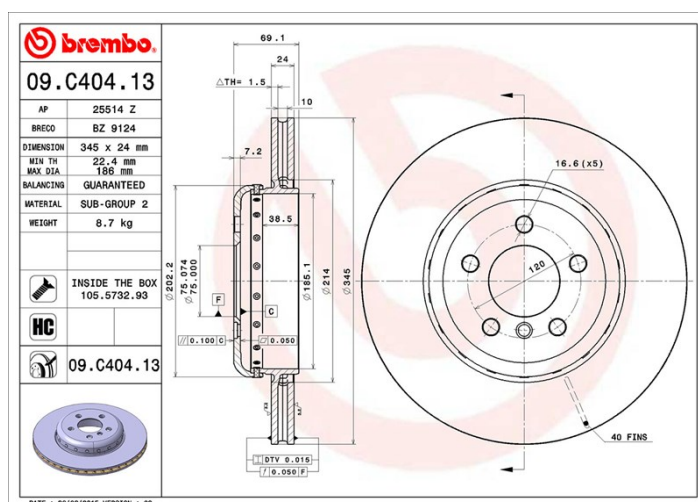

Technische gegevens hydraulische rem

Diameter (Ø)
345 mm

Totale hoogte (A)
69,1 mm

Diameter centreringen (B)
75 mm

Aantal gaten (C)
5

Dikte (TH)
24 mm

Minimumdikte
22,4 mm

Aanhaalmoment
Nm

Codes merken

Brembo
09.C404.13

AP
25514 Z

Breco
BZ 9124

Technische specificaties

High Carbon (HC)-schijf

Dankzij het hoge koolstofgehalte in de chemische samenstelling van het gietijzer, biedt de HC-schijf een hogere dempingscoëfficiënt, waardoor vibraties en lawaai tijdens het rijden worden teruggedrongen.