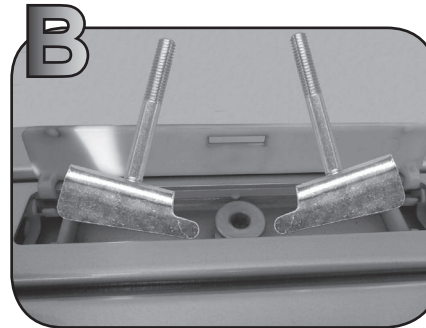

G3 Spa - via S. Allende, n 15
42020 Montecavolo di Quattro Castella
Reggio E. - Italy
Tel ++39 0522 880635
Fax ++39 0522 880306
www.g3spa.it - info@g3spa.it

COD. AO.270 / ALL

REV. 02

68.004

ISTRUZIONI DI MONTAGGIO
FITTING INSTRUCTION
"Alluminio / Aluminium"

1

CITROËN C5 4P (2008>)
CITROËN C6 5P (2005>)
PEUGEOT 207 3/5P (2006>)
PEUGEOT 308 3/5P (>2012)
PEUGEOT 407 BERLINA 4P (2005>)
PEUGEOT 3008 5P (2009>)
PEUGEOT 5008 (NO TETTO VETRO) 5P (2009>)