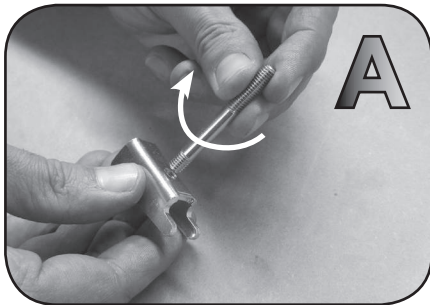

1Bis

CITROËN C3 5P (10-15)
DS DS3 3P (2009>)