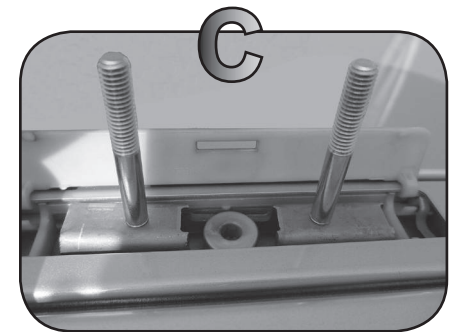

G3 Spa - via S. Alende, n 15
42020 Montecavolo di Quattro Castella
Reggio E. - Italy
Tel ++39 0522 880635
Fax ++39 0522 880306
www.g3spa.it - info@g3spa.it

COD. AO.270 / ACC

REV. 02

68.004

**ISTRUZIONI DI MONTAGGIO
FITTING INSTRUCTION
"Acciaio / Steel"**

1

CITROËN C5 4P (2008>)
CITROËN C6 5P (2005>)
PEUGEOT 207 3/5P (2006>)
PEUGEOT 308 3/5P (>2012)
PEUGEOT 407 BERLINA 4P (2005>)
PEUGEOT 3008 5P (2009>)
PEUGEOT 5008 (NO TETTO VETRO) 5P (2009>)