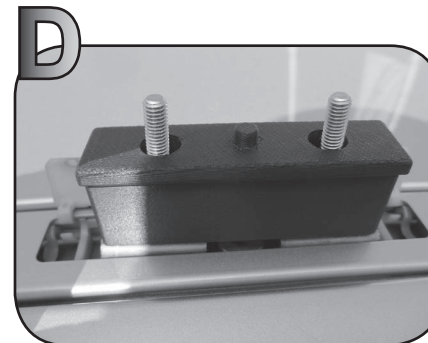

G3 Spa - via S. Alende, n 15
42020 Montecavolo di Quattro Castella
Reggio E. - Italy
Tel ++39 0522 880635
Fax ++39 0522 880306
www.g3spa.it - info@g3spa.it

COD. AO.270 / ACC

REV. 02

68.004

**ISTRUZIONI DI MONTAGGIO
FITTING INSTRUCTION
"Acciaio / Steel"**

1

CITROËN C5 4P (2008>)
CITROËN C6 5P (2005>)
PEUGEOT 207 3/5P (2006>)
PEUGEOT 308 3/5P (>2012)
PEUGEOT 407 BERLINA 4P (2005>)
PEUGEOT 3008 5P (2009>)
PEUGEOT 5008 (NO TETTO VETRO) 5P (2009>)