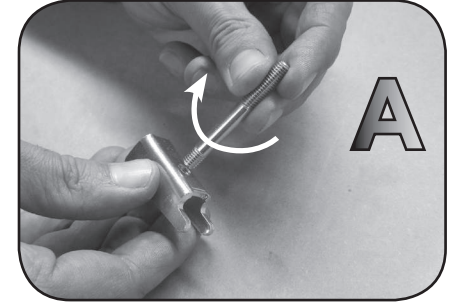

G3 Spa - via S. Allende, n 15
42020 Montecavolo di Quattro Castella
Reggio E. - Italy
Tel ++39 0522 880635
Fax ++39 0522 880306
www.g3spa.it - info@g3spa.it

COD. AO.270 / ALL

REV. 02

68.004

ISTRUZIONI DI MONTAGGIO
FITTING INSTRUCTION
"Alluminio / Aluminium"

1

CITROËN C5 4P (2008>)
CITROËN C6 5P (2005>)
PEUGEOT 207 3/5P (2006>)
PEUGEOT 308 3/5P (>2012)
PEUGEOT 407 BERLINA 4P (2005>)
PEUGEOT 3008 5P (2009>)
PEUGEOT 5008 (NO TETTO VETRO) 5P (2009>)