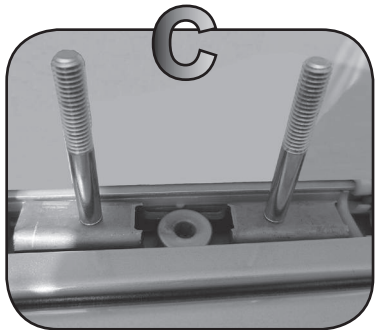

1Bis

CITROËN C3 5P (10-15)
DS DS3 3P (2009>)