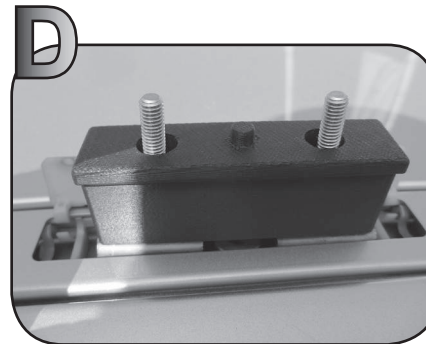

G3 Spa - via S. Allende, n 15
42020 Montecavolo di Quattro Castella
Reggio E. - Italy
Tel ++39 0522 880635
Fax ++39 0522 880306
www.g3spa.it - info@g3spa.it

COD. AO.270 / ALL

REV. 02

68.004

ISTRUZIONI DI MONTAGGIO
FITTING INSTRUCTION
"Alluminio / Aluminium"

1

CITROËN C5 4P (2008>)
CITROËN C6 5P (2005>)
PEUGEOT 207 3/5P (2006>)
PEUGEOT 308 3/5P (>2012)
PEUGEOT 407 BERLINA 4P (2005>)
PEUGEOT 3008 5P (2009>)
PEUGEOT 5008 (NO TETTO VETRO) 5P (2009>)