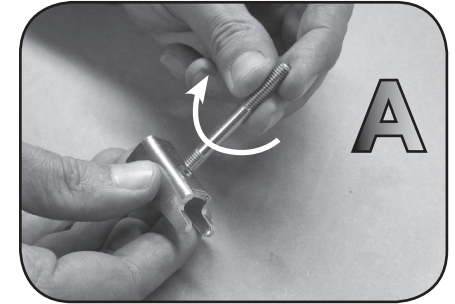

G3 Spa - via S. Alende, n 15
42020 Montecavolo di Quattro Castella
Reggio E. - Italy
Tel ++39 0522 880635
Fax ++39 0522 880306
www.g3spa.it - info@g3spa.it

COD. AO.270 / ACC

REV. 02

68.004

**ISTRUZIONI DI MONTAGGIO
FITTING INSTRUCTION
"Acciaio / Steel"**

1

CITROËN C5 4P (2008>)
CITROËN C6 5P (2005>)
PEUGEOT 207 3/5P (2006>)
PEUGEOT 308 3/5P (>2012)
PEUGEOT 407 BERLINA 4P (2005>)
PEUGEOT 3008 5P (2009>)
PEUGEOT 5008 (NO TETTO VETRO) 5P (2009>)