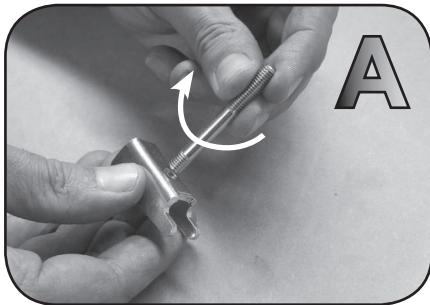

1Bis

CITROËN C3 5P (10-15)
DS DS3 3P (2009>)