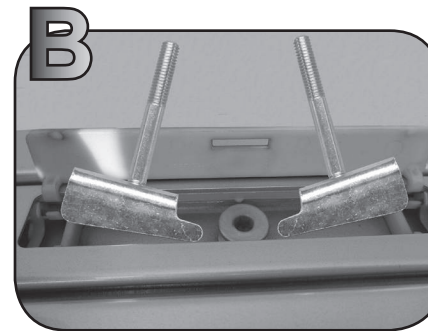

G3 Spa - via S. Alende, n 15
42020 Montecavolo di Quattro Castella
Reggio E. - Italy
Tel ++39 0522 880635
Fax ++39 0522 880306
www.g3spa.it - info@g3spa.it

COD. AO.270 / ACC

REV. 02

68.004

**ISTRUZIONI DI MONTAGGIO
FITTING INSTRUCTION
"Acciaio / Steel"**

1

CITROËN C5 4P (2008>)
CITROËN C6 5P (2005>)
PEUGEOT 207 3/5P (2006>)
PEUGEOT 308 3/5P (>2012)
PEUGEOT 407 BERLINA 4P (2005>)
PEUGEOT 3008 5P (2009>)
PEUGEOT 5008 (NO TETTO VETRO) 5P (2009>)