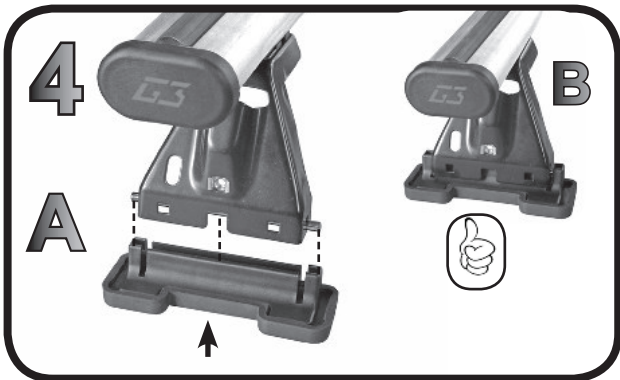

**68.010**

**ISTRUZIONI DI MONTAGGIO**  
**FITTING INSTRUCTION**  
**"Alluminio / Aluminium"**

**15 min.**

AUDI A3 Sportback 5P (03-12)	113 mm	133 mm
AUDI 80 5P (1986>)	96 mm	107 mm
AUDI 100 5P (1991>)	63 mm	78 mm
AUDI A3 5P (>2002)	63 mm	83 mm
AUDI A6 4P (>1996)	31 mm	43 mm
AUDI A6 4P (97-04)	116 mm	111 mm
AUDI A6 4P (04-10)	99 mm	97 mm
BMW Serie 5 5P(03-10)	89 mm	89 mm
BMW Serie 5 touring 5P (04-10)	90 mm	100 mm
DAEWOO Evanda 5P (03-06)	77 mm	87 mm
DAEWOO Kalos 5P (2003>)	43 mm	57 mm
DAEWOO Lanos 4-5P (1997>)	82 mm	86 mm
DAEWOO Nubira 4-5P (>2002)	66 mm	71 mm
DAIHATSU Terios 5P (2006>)	96 mm	106 mm
DAIHATSU Sirion 5P (>2005)	42 mm	53 mm
FORD Fiesta 5P (08-16)	32 mm	43 mm
HONDA Accord 5P (95-02)	66 mm	58 mm
HONDA Accord 5P (03-08)	107 mm	107 mm
HONDA Civic 5P (01-06)	41 mm	44 mm
HONDA Stream 5P (00-06)	116 mm	121 mm
HYUNDAI Accent 4-5P (00-06)	61 mm	58 mm
KIA Shuma 5P (1998>)	67 mm	67 mm
LEXUS CT 5P (2014>)	49 mm	49 mm
MERCEDES Classe A 5P (>2004)	42 mm	59 mm
Passo lungo / Long wheelbase		
NISSAN Pulsar 5P (2014>)	96 mm	94 mm
NISSAN Qashqai 5P (2013>)	62 mm	64 mm
PEUGEOT 605 4P (90-98)	101 mm	101 mm
RENAULT Espace 5P (>1996)	66 mm	66 mm
Senza pred. orig. / Without original points		
RENAULT Espace 5P (97-04)	60 mm	68 mm
Senza pred. orig. / Without original points		
ROVER 75 4P (1993>)	113 mm	113 mm
ROVER 600 4P (1993>)	66 mm	61 mm
SEAT Altea 5P (05-09)	100 mm	110 mm
SEAT Altea 5P (2009>)	109 mm	120 mm
SEAT Arosa 3P (98-05)	50 mm	74 mm
SEAT Toledo 4P (04-09)	100 mm	112 mm
SUZUKI Alto 5P (02-09)	116 mm	132 mm
TOYOTA Corolla 5P (02-07)	116 mm	101 mm
VOLVO V40 5P (96-04)	63 mm	83 mm
VOLVO V50 5P (04-12)	88 mm	94 mm
VOLVO S40 4P (96-04)	71 mm	77 mm
VOLVO S40 4P (05-12)	83 mm	78 mm
VW Lupo 3P (97-05)	44 mm	68 mm
VW Passat 4P (88-96)	68 mm	93 mm
VW Passat 4P (97-99)	41 mm	41 mm
VW Passat 4P (00-05)	33 mm	30 mm
VW Passat SW 4P (00-05)	33 mm	39 mm