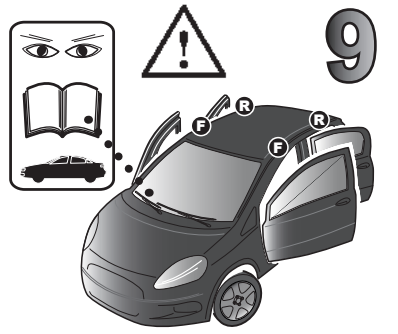

68.010

**ISTRUZIONI DI MONTAGGIO**  
**FITTING INSTRUCTION**  
**"Acciaio / Steel"**

= **15 min.**

AUDI 80 5P (1986>)	F	R
AUDI 100 5P (1991>)	F	R
AUDI A6 4P (>1996)	F	R
AUDI A6 4P (97-04)	F	R
BMW Serie 5 5P(03-10)	F	R
BMW Serie 5 touring 5P (04-10)	F	R
HONDA Accord 5P (95-02) (03-08)	F	R
HONDA Civic 5P (01-06)	F	R
HYUNDAI Accent 4-5P (00-06)	F	R
LEXUS CT 5P (2014>)	F	R
ROVER 600 5P (1993>)	F	R
SEAT Arosa 3P (98-05)	F	R
VW Lupo 3P (97-05)	F	R
VW Passat 4P (88-96)	F	R
VW Passat 4P (97-99)	F	R
VW Passat 4P (00-05)	F	R
VW Passat SW 4P (00-05)	F	R