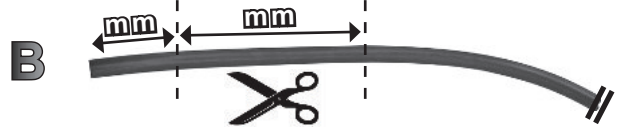

68.010

**ISTRUZIONI DI MONTAGGIO**  
**FITTING INSTRUCTION**  
**"Acciaio / Steel"**

= **15 min.**

AUDI 80 5P (1986>)	F	R
AUDI 100 5P (1991>)	F	R
AUDI A6 4P (>1996)	F	R
AUDI A6 4P (97-04)	F	R
BMW Serie 5 5P(03-10)	F	R
BMW Serie 5 touring 5P (04-10)	F	R
HONDA Accord 5P (95-02) (03-08)	F	R
HONDA Civic 5P (01-06)	F	R
HYUNDAI Accent 4-5P (00-06)	F	R
LEXUS CT 5P (2014>)	F	R
ROVER 600 5P (1993>)	F	R
SEAT Arosa 3P (98-05)	F	R
VW Lupo 3P (97-05)	F	R
VW Passat 4P (88-96)	F	R
VW Passat 4P (97-99)	F	R
VW Passat 4P (00-05)	F	R
VW Passat SW 4P (00-05)	F	R