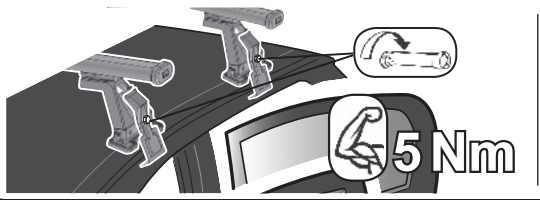

68.010

**ISTRUZIONI DI MONTAGGIO**  
**FITTING INSTRUCTION**  
**"Acciaio / Steel"**

= **15 min.**

AUDI 80 5P (1986>)	F	R
AUDI 100 5P (1991>)	F	R
AUDI A6 4P (>1996)	F	R
AUDI A6 4P (97-04)	F	R
BMW Serie 5 5P(03-10)	F	R
BMW Serie 5 touring 5P (04-10)	F	R
HONDA Accord 5P (95-02) (03-08)	F	R
HONDA Civic 5P (01-06)	F	R
HYUNDAI Accent 4-5P (00-06)	F	R
LEXUS CT 5P (2014>)	F	R
ROVER 600 5P (1993>)	F	R
SEAT Arosa 3P (98-05)	F	R
VW Lupo 3P (97-05)	F	R
VW Passat 4P (88-96)	F	R
VW Passat 4P (97-99)	F	R
VW Passat 4P (00-05)	F	R
VW Passat SW 4P (00-05)	F	R