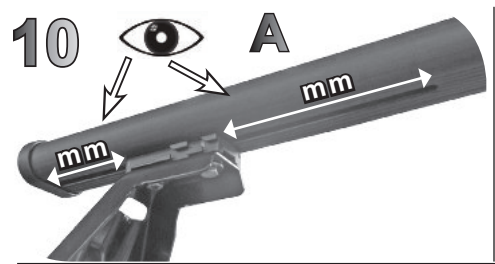

68.010

**ISTRUZIONI DI MONTAGGIO**  
**FITTING INSTRUCTION**  
**"Acciaio / Steel"**

= **15 min.**

AUDI 80 5P (1986>)	F	R
AUDI 100 5P (1991>)	F	R
AUDI A6 4P (>1996)	F	R
AUDI A6 4P (97-04)	F	R
BMW Serie 5 5P(03-10)	F	R
BMW Serie 5 touring 5P (04-10)	F	R
HONDA Accord 5P (95-02) (03-08)	F	R
HONDA Civic 5P (01-06)	F	R
HYUNDAI Accent 4-5P (00-06)	F	R
LEXUS CT 5P (2014>)	F	R
ROVER 600 5P (1993>)	F	R
SEAT Arosa 3P (98-05)	F	R
VW Lupo 3P (97-05)	F	R
VW Passat 4P (88-96)	F	R
VW Passat 4P (97-99)	F	R
VW Passat 4P (00-05)	F	R
VW Passat SW 4P (00-05)	F	R