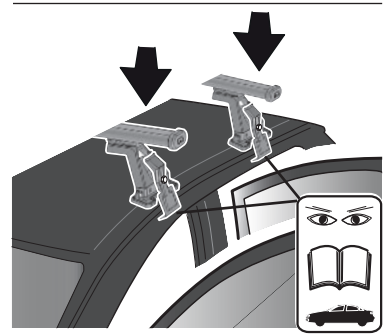

68.010

**ISTRUZIONI DI MONTAGGIO**  
**FITTING INSTRUCTION**  
**"Acciaio / Steel"**

= **15 min.**

AUDI 80 5P (1986>)	F	R
AUDI 100 5P (1991>)	F	R
AUDI A6 4P (>1996)	F	R
AUDI A6 4P (97-04)	F	R
BMW Serie 5 5P(03-10)	F	R
BMW Serie 5 touring 5P (04-10)	F	R
HONDA Accord 5P (95-02) (03-08)	F	R
HONDA Civic 5P (01-06)	F	R
HYUNDAI Accent 4-5P (00-06)	F	R
LEXUS CT 5P (2014>)	F	R
ROVER 600 5P (1993>)	F	R
SEAT Arosa 3P (98-05)	F	R
VW Lupo 3P (97-05)	F	R
VW Passat 4P (88-96)	F	R
VW Passat 4P (97-99)	F	R
VW Passat 4P (00-05)	F	R
VW Passat SW 4P (00-05)	F	R