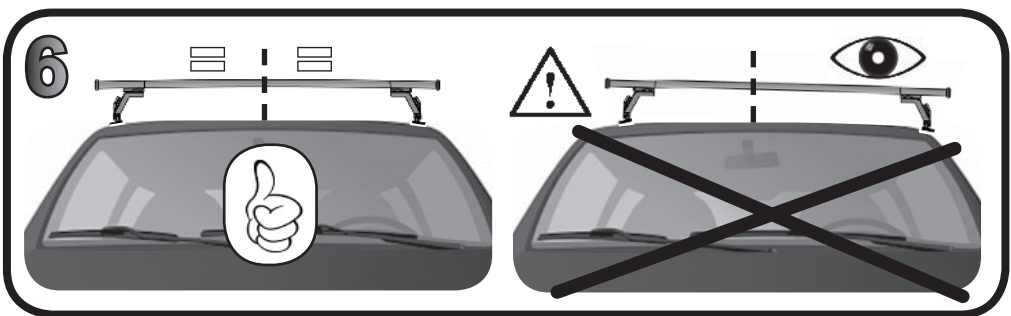

**68.010**

**ISTRUZIONI DI MONTAGGIO**  
**FITTING INSTRUCTION**  
**"Alluminio / Aluminium"**

**15 min.**

AUDI A3 Sportback 5P (03-12)	113 mm	133 mm
AUDI 80 5P (1986>)	96 mm	107 mm
AUDI 100 5P (1991>)	63 mm	78 mm
AUDI A3 5P (>2002)	63 mm	83 mm
AUDI A6 4P (>1996)	31 mm	43 mm
AUDI A6 4P (97-04)	116 mm	111 mm
AUDI A6 4P (04-10)	99 mm	97 mm
BMW Serie 5 5P(03-10)	89 mm	89 mm
BMW Serie 5 touring 5P (04-10)	90 mm	100 mm
DAEWOO Evanda 5P (03-06)	77 mm	87 mm
DAEWOO Kalos 5P (2003>)	43 mm	57 mm
DAEWOO Lanos 4-5P (1997>)	82 mm	86 mm
DAEWOO Nubira 4-5P (>2002)	66 mm	71 mm
DAIHATSU Terios 5P (2006>)	96 mm	106 mm
DAIHATSU Sirion 5P (>2005)	42 mm	53 mm
FORD Fiesta 5P (08-16)	32 mm	43 mm
HONDA Accord 5P (95-02)	66 mm	58 mm
HONDA Accord 5P (03-08)	107 mm	107 mm
HONDA Civic 5P (01-06)	41 mm	44 mm
HONDA Stream 5P (00-06)	116 mm	121 mm
HYUNDAI Accent 4-5P (00-06)	61 mm	58 mm
KIA Shuma 5P (1998>)	67 mm	67 mm
LEXUS CT 5P (2014>)	49 mm	49 mm
MERCEDES Classe A 5P (>2004)	42 mm	59 mm
Passo lungo / Long wheelbase		
NISSAN Pulsar 5P (2014>)	96 mm	94 mm
NISSAN Qashqai 5P (2013>)	62 mm	64 mm
PEUGEOT 605 4P (90-98)	101 mm	101 mm
RENAULT Espace 5P (>1996)	66 mm	66 mm
Senza pred. orig. / Without original points		
RENAULT Espace 5P (97-04)	60 mm	68 mm
Senza pred. orig. / Without original points		
ROVER 75 4P (1993>)	113 mm	113 mm
ROVER 600 4P (1993>)	66 mm	61 mm
SEAT Altea 5P (05-09)	100 mm	110 mm
SEAT Altea 5P (2009>)	109 mm	120 mm
SEAT Arosa 3P (98-05)	50 mm	74 mm
SEAT Toledo 4P (04-09)	100 mm	112 mm
SUZUKI Alto 5P (02-09)	116 mm	132 mm
TOYOTA Corolla 5P (02-07)	116 mm	101 mm
VOLVO V40 5P (96-04)	63 mm	83 mm
VOLVO V50 5P (04-12)	88 mm	94 mm
VOLVO S40 4P (96-04)	71 mm	77 mm
VOLVO S40 4P (05-12)	83 mm	78 mm
VW Lupo 3P (97-05)	44 mm	68 mm
VW Passat 4P (88-96)	68 mm	93 mm
VW Passat 4P (97-99)	41 mm	41 mm
VW Passat 4P (00-05)	33 mm	30 mm
VW Passat SW 4P (00-05)	33 mm	39 mm