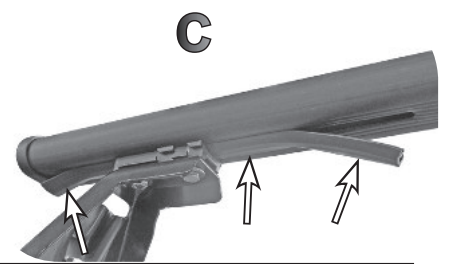

68.010

**ISTRUZIONI DI MONTAGGIO**  
**FITTING INSTRUCTION**  
**"Acciaio / Steel"**

= **15 min.**

AUDI 80 5P (1986>)	F	R
AUDI 100 5P (1991>)	F	R
AUDI A6 4P (>1996)	F	R
AUDI A6 4P (97-04)	F	R
BMW Serie 5 5P(03-10)	F	R
BMW Serie 5 touring 5P (04-10)	F	R
HONDA Accord 5P (95-02) (03-08)	F	R
HONDA Civic 5P (01-06)	F	R
HYUNDAI Accent 4-5P (00-06)	F	R
LEXUS CT 5P (2014>)	F	R
ROVER 600 5P (1993>)	F	R
SEAT Arosa 3P (98-05)	F	R
VW Lupo 3P (97-05)	F	R
VW Passat 4P (88-96)	F	R
VW Passat 4P (97-99)	F	R
VW Passat 4P (00-05)	F	R
VW Passat SW 4P (00-05)	F	R