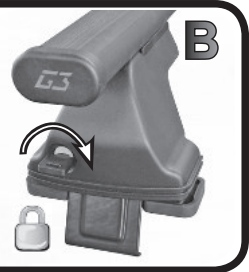

68.010

**ISTRUZIONI DI MONTAGGIO**  
**FITTING INSTRUCTION**  
**"Acciaio / Steel"**

= **15 min.**

AUDI 80 5P (1986>)	F	R
AUDI 100 5P (1991>)	F	R
AUDI A6 4P (>1996)	F	R
AUDI A6 4P (97-04)	F	R
BMW Serie 5 5P(03-10)	F	R
BMW Serie 5 touring 5P (04-10)	F	R
HONDA Accord 5P (95-02) (03-08)	F	R
HONDA Civic 5P (01-06)	F	R
HYUNDAI Accent 4-5P (00-06)	F	R
LEXUS CT 5P (2014>)	F	R
ROVER 600 5P (1993>)	F	R
SEAT Arosa 3P (98-05)	F	R
VW Lupo 3P (97-05)	F	R
VW Passat 4P (88-96)	F	R
VW Passat 4P (97-99)	F	R
VW Passat 4P (00-05)	F	R
VW Passat SW 4P (00-05)	F	R