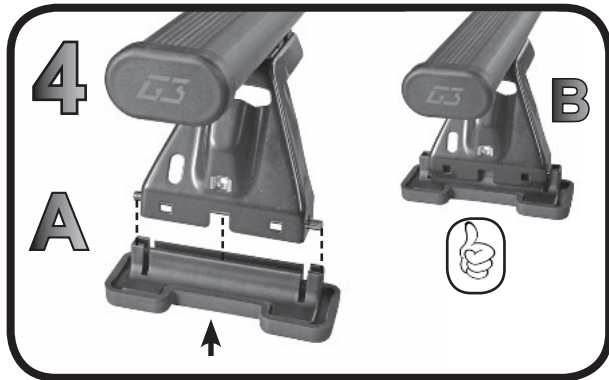

AUDI A3 Sportback 5P (03-12)	F: 200 mm	R: 500 mm
AUDI A3 5P (>2002)	F: 270 mm	R: 420 mm
AUDI A6 4P (04-10)	F: 300 mm	R: 400 mm
DAEWOO Evanda 5P (03-06)	F: 200 mm	R: 400 mm
DAEWOO Kalos 5P (20303>)	F: 250 mm	R: 450 mm
DAEWOO Lanos 4-5P (1997>)	F: 300 mm	R: 300 mm
DAEWOO Nubira 4-5P (>2002)	F: 260 mm	R: 310 mm
DAIHATSU Terios 5P (2006>)	F: 300 mm	R: 400 mm
DAIHATSU Sirion 5P (>2005)	F: 300 mm	R: 400 mm
FORD Fiesta 5P (08-16)	F: 200 mm	R: 500 mm
HONDA Stream 5P (00-06)	F: 250 mm	R: 450 mm
KIA Shuma 5P (1998>)	F: 270 mm	R: 320 mm
MERCEDES Classe A 5P (>2004)	F: 180 mm	R: 520 mm
Passo lungo / Long wheelbase		
NISSAN Pulsar 5P (2014>)	F: 250 mm	R: 450 mm
NISSAN Qashqai 5P (2013>)	F: 320 mm	R: 450 mm
PEUGEOT 605 4P (90-98)	F: 350 mm	R: 350 mm
RENAULT Espace 5P (>1996)	F: 350 mm	R: 350 mm
Senza pred. orig. / Without original points		
RENAULT Espace 5P (97-04)	F: 350 mm	R: 350 mm
Senza pred. orig. / Without original points		
ROVER 75 4P (1993>)	F: 280 mm	R: 360 mm
SEAT Altea 5P (05-09)	F: 250 mm	R: 350 mm
SEAT Altea 5P (2009>)	F: 250 mm	R: 350 mm
SEAT Toledo 4P (04-09)	F: 280 mm	R: 400 mm
SUZUKI Alto 5P (02-09)	F: 250 mm	R: 450 mm
TOYOTA Corolla 5P (02-07)	F: 250 mm	R: 450 mm
VOLVO V40 5P (96-04)	F: 150 mm	R: 520 mm
VOLVO V50 5P (04-12)	F: 260 mm	R: 440 mm
VOLVO S40 4P (96-04)	F: 220 mm	R: 350 mm
VOLVO S40 4P (05-12)	F: 280 mm	R: 320 mm

8

F mm R

5 Nm