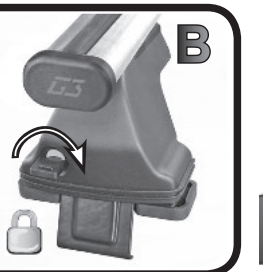

AUDI 80 5P (1986>)	F	R
AUDI 100 5P (1991>)	F	R
AUDI A6 4P (>1996)	F	R
AUDI A6 4P (97-04)	F	R
BMW Serie 5 5P(03-10)	F	R
BMW Serie 5 touring 5P (04-10)	F	R
HONDA Accord 5P (95-02) (03-08)	F	R
HONDA Civic 5P (01-06)	F	R
HYUNDAI Accent 4-5P (00-06)	F	R
LEXUS CT 5P (2014>)	F	R
ROVER 600 5P (1993>)	F	R
SEAT Arosa 3P (98-05)	F	R
VW Lupo 3P (97-05)	F	R
VW Passat 4P (88-96)	F	R
VW Passat 4P (97-99)	F	R
VW Passat 4P (00-05)	F	R
VW Passat SW 4P (00-05)	F	R

G3 Spa - via S. Allende, n 15
42020 Montecatino di Quattiro Castella
Reggio E. - Italy
Tel ++39 0522 880635
Fax ++39 0522 880306
www.g3spa.it - info@g3spa.it

COD. AO.276 / ALL
REV. 02

68.010

ISTRUZIONI DI MONTAGGIO
FITTING INSTRUCTION
"Alluminio / Aluminium"

15 min.