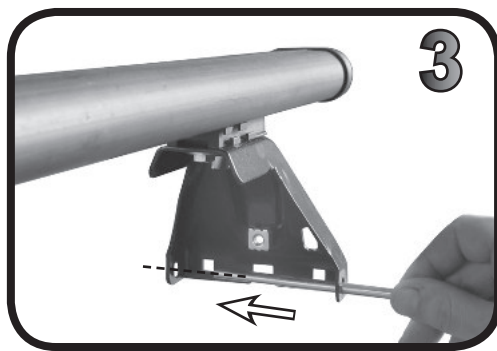

AUDI A3 Sportback 5P (03-12)	F: 200 mm	R: 500 mm
AUDI A3 5P (>2002)	F: 270 mm	R: 420 mm
AUDI A6 4P (04-10)	F: 300 mm	R: 400 mm
DAEWOO Evanda 5P (03-06)	F: 200 mm	R: 400 mm
DAEWOO Kalos 5P (20303>)	F: 250 mm	R: 450 mm
DAEWOO Lanos 4-5P (1997>)	F: 300 mm	R: 300 mm
DAEWOO Nubira 4-5P (>2002)	F: 260 mm	R: 310 mm
DAIHATSU Terios 5P (2006>)	F: 300 mm	R: 400 mm
DAIHATSU Sirion 5P (>2005)	F: 300 mm	R: 400 mm
FORD Fiesta 5P (08-16)	F: 200 mm	R: 500 mm
HONDA Stream 5P (00-06)	F: 250 mm	R: 450 mm
KIA Shuma 5P (1998>)	F: 270 mm	R: 320 mm
MERCEDES Classe A 5P (>2004)	F: 180 mm	R: 520 mm
Passo lungo / Long wheelbase		
NISSAN Pulsar 5P (2014>)	F: 250 mm	R: 450 mm
NISSAN Qashqai 5P (2013>)	F: 320 mm	R: 450 mm
PEUGEOT 605 4P (90-98)	F: 350 mm	R: 350 mm
RENAULT Espace 5P (>1996)	F: 350 mm	R: 350 mm
Senza pred. orig. / Without original points		
RENAULT Espace 5P (97-04)	F: 350 mm	R: 350 mm
Senza pred. orig. / Without original points		
ROVER 75 4P (1993>)	F: 280 mm	R: 360 mm
SEAT Altea 5P (05-09)	F: 250 mm	R: 350 mm
SEAT Altea 5P (2009>)	F: 250 mm	R: 350 mm
SEAT Toledo 4P (04-09)	F: 280 mm	R: 400 mm
SUZUKI Alto 5P (02-09)	F: 250 mm	R: 450 mm
TOYOTA Corolla 5P (02-07)	F: 250 mm	R: 450 mm
VOLVO V40 5P (96-04)	F: 150 mm	R: 520 mm
VOLVO V50 5P (04-12)	F: 260 mm	R: 440 mm
VOLVO S40 4P (96-04)	F: 220 mm	R: 350 mm
VOLVO S40 4P (05-12)	F: 280 mm	R: 320 mm

8

F mm R

5 Nm