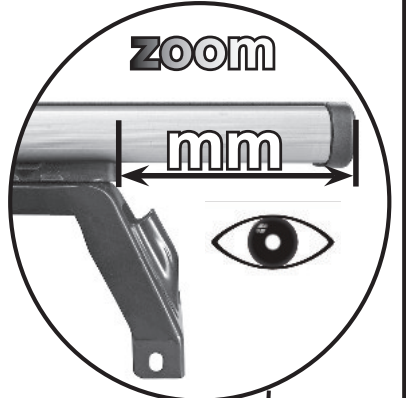

**68.010**

**ISTRUZIONI DI MONTAGGIO**  
**FITTING INSTRUCTION**  
**"Alluminio / Aluminium"**

**15 min.**

AUDI A3 Sportback 5P (03-12)	113 mm	133 mm
AUDI 80 5P (1986>)	96 mm	107 mm
AUDI 100 5P (1991>)	63 mm	78 mm
AUDI A3 5P (>2002)	63 mm	83 mm
AUDI A6 4P (>1996)	31 mm	43 mm
AUDI A6 4P (97-04)	116 mm	111 mm
AUDI A6 4P (04-10)	99 mm	97 mm
BMW Serie 5 5P(03-10)	89 mm	89 mm
BMW Serie 5 touring 5P (04-10)	90 mm	100 mm
DAEWOO Evanda 5P (03-06)	77 mm	87 mm
DAEWOO Kalos 5P (2003>)	43 mm	57 mm
DAEWOO Lanos 4-5P (1997>)	82 mm	86 mm
DAEWOO Nubira 4-5P (>2002)	66 mm	71 mm
DAIHATSU Terios 5P (2006>)	96 mm	106 mm
DAIHATSU Sirion 5P (>2005)	42 mm	53 mm
FORD Fiesta 5P (08-16)	32 mm	43 mm
HONDA Accord 5P (95-02)	66 mm	58 mm
HONDA Accord 5P (03-08)	107 mm	107 mm
HONDA Civic 5P (01-06)	41 mm	44 mm
HONDA Stream 5P (00-06)	116 mm	121 mm
HYUNDAI Accent 4-5P (00-06)	61 mm	58 mm
KIA Shuma 5P (1998>)	67 mm	67 mm
LEXUS CT 5P (2014>)	49 mm	49 mm
MERCEDES Classe A 5P (>2004)	42 mm	59 mm
Passo lungo / Long wheelbase		
NISSAN Pulsar 5P (2014>)	96 mm	94 mm
NISSAN Qashqai 5P (2013>)	62 mm	64 mm
PEUGEOT 605 4P (90-98)	101 mm	101 mm
RENAULT Espace 5P (>1996)	66 mm	66 mm
Senza pred. orig. / Without original points		
RENAULT Espace 5P (97-04)	60 mm	68 mm
Senza pred. orig. / Without original points		
ROVER 75 4P (1993>)	113 mm	113 mm
ROVER 600 4P (1993>)	66 mm	61 mm
SEAT Altea 5P (05-09)	100 mm	110 mm
SEAT Altea 5P (2009>)	109 mm	120 mm
SEAT Arosa 3P (98-05)	50 mm	74 mm
SEAT Toledo 4P (04-09)	100 mm	112 mm
SUZUKI Alto 5P (02-09)	116 mm	132 mm
TOYOTA Corolla 5P (02-07)	116 mm	101 mm
VOLVO V40 5P (96-04)	63 mm	83 mm
VOLVO V50 5P (04-12)	88 mm	94 mm
VOLVO S40 4P (96-04)	71 mm	77 mm
VOLVO S40 4P (05-12)	83 mm	78 mm
VW Lupo 3P (97-05)	44 mm	68 mm
VW Passat 4P (88-96)	68 mm	93 mm
VW Passat 4P (97-99)	41 mm	41 mm
VW Passat 4P (00-05)	33 mm	30 mm
VW Passat SW 4P (00-05)	33 mm	39 mm