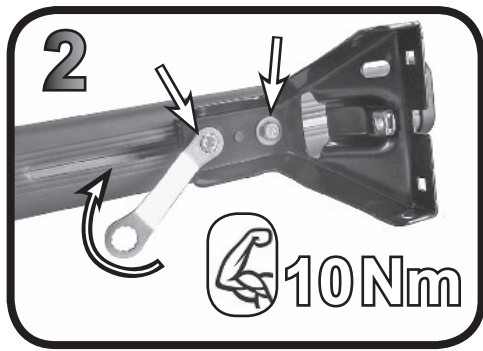

AUDI A3 Sportback 5P (03-12)	F: 200 mm	R: 500 mm
AUDI A3 5P (>2002)	F: 270 mm	R: 420 mm
AUDI A6 4P (04-10)	F: 300 mm	R: 400 mm
DAEWOO Evanda 5P (03-06)	F: 200 mm	R: 400 mm
DAEWOO Kalos 5P (20303>)	F: 250 mm	R: 450 mm
DAEWOO Lanos 4-5P (1997>)	F: 300 mm	R: 300 mm
DAEWOO Nubira 4-5P (>2002)	F: 260 mm	R: 310 mm
DAIHATSU Terios 5P (2006>)	F: 300 mm	R: 400 mm
DAIHATSU Sirion 5P (>2005)	F: 300 mm	R: 400 mm
FORD Fiesta 5P (08-16)	F: 200 mm	R: 500 mm
HONDA Stream 5P (00-06)	F: 250 mm	R: 450 mm
KIA Shuma 5P (1998>)	F: 270 mm	R: 320 mm
MERCEDES Classe A 5P (>2004)	F: 180 mm	R: 520 mm
Passo lungo / Long wheelbase		
NISSAN Pulsar 5P (2014>)	F: 250 mm	R: 450 mm
NISSAN Qashqai 5P (2013>)	F: 320 mm	R: 450 mm
PEUGEOT 605 4P (90-98)	F: 350 mm	R: 350 mm
RENAULT Espace 5P (>1996)	F: 350 mm	R: 350 mm
Senza pred. orig. / Without original points		
RENAULT Espace 5P (97-04)	F: 350 mm	R: 350 mm
Senza pred. orig. / Without original points		
ROVER 75 4P (1993>)	F: 280 mm	R: 360 mm
SEAT Altea 5P (05-09)	F: 250 mm	R: 350 mm
SEAT Altea 5P (2009>)	F: 250 mm	R: 350 mm
SEAT Toledo 4P (04-09)	F: 280 mm	R: 400 mm
SUZUKI Alto 5P (02-09)	F: 250 mm	R: 450 mm
TOYOTA Corolla 5P (02-07)	F: 250 mm	R: 450 mm
VOLVO V40 5P (96-04)	F: 150 mm	R: 520 mm
VOLVO V50 5P (04-12)	F: 260 mm	R: 440 mm
VOLVO S40 4P (96-04)	F: 220 mm	R: 350 mm
VOLVO S40 4P (05-12)	F: 280 mm	R: 320 mm

8

F mm R

5 Nm