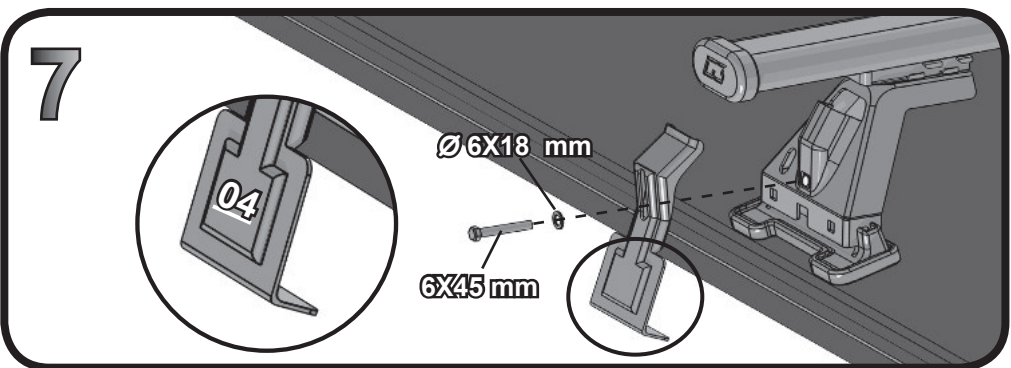

**68.010**

**ISTRUZIONI DI MONTAGGIO**  
**FITTING INSTRUCTION**  
**"Alluminio / Aluminium"**

**15 min.**

AUDI A3 Sportback 5P (03-12)	113 mm	133 mm
AUDI 80 5P (1986>)	96 mm	107 mm
AUDI 100 5P (1991>)	63 mm	78 mm
AUDI A3 5P (>2002)	63 mm	83 mm
AUDI A6 4P (>1996)	31 mm	43 mm
AUDI A6 4P (97-04)	116 mm	111 mm
AUDI A6 4P (04-10)	99 mm	97 mm
BMW Serie 5 5P(03-10)	89 mm	89 mm
BMW Serie 5 touring 5P (04-10)	90 mm	100 mm
DAEWOO Evanda 5P (03-06)	77 mm	87 mm
DAEWOO Kalos 5P (2003>)	43 mm	57 mm
DAEWOO Lanos 4-5P (1997>)	82 mm	86 mm
DAEWOO Nubira 4-5P (>2002)	66 mm	71 mm
DAIHATSU Terios 5P (2006>)	96 mm	106 mm
DAIHATSU Sirion 5P (>2005)	42 mm	53 mm
FORD Fiesta 5P (08-16)	32 mm	43 mm
HONDA Accord 5P (95-02)	66 mm	58 mm
HONDA Accord 5P (03-08)	107 mm	107 mm
HONDA Civic 5P (01-06)	41 mm	44 mm
HONDA Stream 5P (00-06)	116 mm	121 mm
HYUNDAI Accent 4-5P (00-06)	61 mm	58 mm
KIA Shuma 5P (1998>)	67 mm	67 mm
LEXUS CT 5P (2014>)	49 mm	49 mm
MERCEDES Classe A 5P (>2004)	42 mm	59 mm
Passo lungo / Long wheelbase		
NISSAN Pulsar 5P (2014>)	96 mm	94 mm
NISSAN Qashqai 5P (2013>)	62 mm	64 mm
PEUGEOT 605 4P (90-98)	101 mm	101 mm
RENAULT Espace 5P (>1996)	66 mm	66 mm
Senza pred. orig. / Without original points		
RENAULT Espace 5P (97-04)	60 mm	68 mm
Senza pred. orig. / Without original points		
ROVER 75 4P (1993>)	113 mm	113 mm
ROVER 600 4P (1993>)	66 mm	61 mm
SEAT Altea 5P (05-09)	100 mm	110 mm
SEAT Altea 5P (2009>)	109 mm	120 mm
SEAT Arosa 3P (98-05)	50 mm	74 mm
SEAT Toledo 4P (04-09)	100 mm	112 mm
SUZUKI Alto 5P (02-09)	116 mm	132 mm
TOYOTA Corolla 5P (02-07)	116 mm	101 mm
VOLVO V40 5P (96-04)	63 mm	83 mm
VOLVO V50 5P (04-12)	88 mm	94 mm
VOLVO S40 4P (96-04)	71 mm	77 mm
VOLVO S40 4P (05-12)	83 mm	78 mm
VW Lupo 3P (97-05)	44 mm	68 mm
VW Passat 4P (88-96)	68 mm	93 mm
VW Passat 4P (97-99)	41 mm	41 mm
VW Passat 4P (00-05)	33 mm	30 mm
VW Passat SW 4P (00-05)	33 mm	39 mm