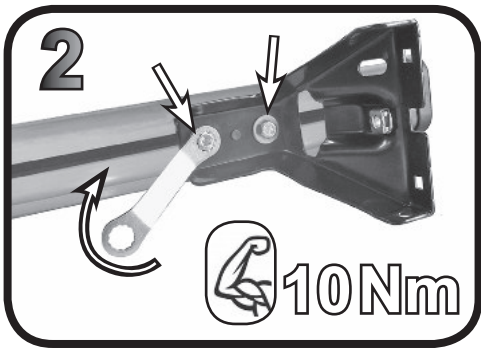

**68.010**

**ISTRUZIONI DI MONTAGGIO**  
**FITTING INSTRUCTION**  
**"Alluminio / Aluminium"**

**15 min.**

AUDI A3 Sportback 5P (03-12)	113 mm	133 mm
AUDI 80 5P (1986>)	96 mm	107 mm
AUDI 100 5P (1991>)	63 mm	78 mm
AUDI A3 5P (>2002)	63 mm	83 mm
AUDI A6 4P (>1996)	31 mm	43 mm
AUDI A6 4P (97-04)	116 mm	111 mm
AUDI A6 4P (04-10)	99 mm	97 mm
BMW Serie 5 5P(03-10)	89 mm	89 mm
BMW Serie 5 touring 5P (04-10)	90 mm	100 mm
DAEWOO Evanda 5P (03-06)	77 mm	87 mm
DAEWOO Kalos 5P (2003>)	43 mm	57 mm
DAEWOO Lanos 4-5P (1997>)	82 mm	86 mm
DAEWOO Nubira 4-5P (>2002)	66 mm	71 mm
DAIHATSU Terios 5P (2006>)	96 mm	106 mm
DAIHATSU Sirion 5P (>2005)	42 mm	53 mm
FORD Fiesta 5P (08-16)	32 mm	43 mm
HONDA Accord 5P (95-02)	66 mm	58 mm
HONDA Accord 5P (03-08)	107 mm	107 mm
HONDA Civic 5P (01-06)	41 mm	44 mm
HONDA Stream 5P (00-06)	116 mm	121 mm
HYUNDAI Accent 4-5P (00-06)	61 mm	58 mm
KIA Shuma 5P (1998>)	67 mm	67 mm
LEXUS CT 5P (2014>)	49 mm	49 mm
MERCEDES Classe A 5P (>2004)	42 mm	59 mm
Passo lungo / Long wheelbase		
NISSAN Pulsar 5P (2014>)	96 mm	94 mm
NISSAN Qashqai 5P (2013>)	62 mm	64 mm
PEUGEOT 605 4P (90-98)	101 mm	101 mm
RENAULT Espace 5P (>1996)	66 mm	66 mm
Senza pred. orig. / Without original points		
RENAULT Espace 5P (97-04)	60 mm	68 mm
Senza pred. orig. / Without original points		
ROVER 75 4P (1993>)	113 mm	113 mm
ROVER 600 4P (1993>)	66 mm	61 mm
SEAT Altea 5P (05-09)	100 mm	110 mm
SEAT Altea 5P (2009>)	109 mm	120 mm
SEAT Arosa 3P (98-05)	50 mm	74 mm
SEAT Toledo 4P (04-09)	100 mm	112 mm
SUZUKI Alto 5P (02-09)	116 mm	132 mm
TOYOTA Corolla 5P (02-07)	116 mm	101 mm
VOLVO V40 5P (96-04)	63 mm	83 mm
VOLVO V50 5P (04-12)	88 mm	94 mm
VOLVO S40 4P (96-04)	71 mm	77 mm
VOLVO S40 4P (05-12)	83 mm	78 mm
VW Lupo 3P (97-05)	44 mm	68 mm
VW Passat 4P (88-96)	68 mm	93 mm
VW Passat 4P (97-99)	41 mm	41 mm
VW Passat 4P (00-05)	33 mm	30 mm
VW Passat SW 4P (00-05)	33 mm	39 mm