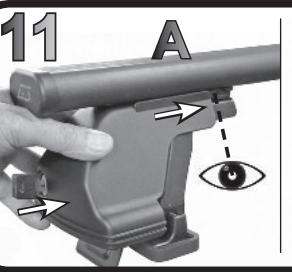

68.010

**ISTRUZIONI DI MONTAGGIO**  
**FITTING INSTRUCTION**  
**"Acciaio / Steel"**

= **15 min.**

AUDI 80 5P (1986>)	F	R
AUDI 100 5P (1991>)	F	R
AUDI A6 4P (>1996)	F	R
AUDI A6 4P (97-04)	F	R
BMW Serie 5 5P(03-10)	F	R
BMW Serie 5 touring 5P (04-10)	F	R
HONDA Accord 5P (95-02) (03-08)	F	R
HONDA Civic 5P (01-06)	F	R
HYUNDAI Accent 4-5P (00-06)	F	R
LEXUS CT 5P (2014>)	F	R
ROVER 600 5P (1993>)	F	R
SEAT Arosa 3P (98-05)	F	R
VW Lupo 3P (97-05)	F	R
VW Passat 4P (88-96)	F	R
VW Passat 4P (97-99)	F	R
VW Passat 4P (00-05)	F	R
VW Passat SW 4P (00-05)	F	R