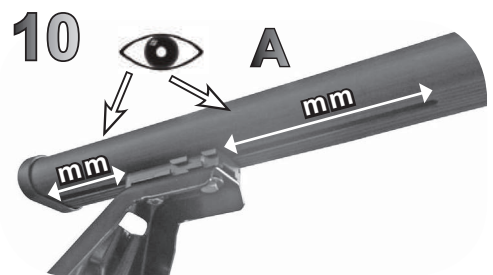

9

HONDA Accord Tourer Sw 5P (03>08)

F

R