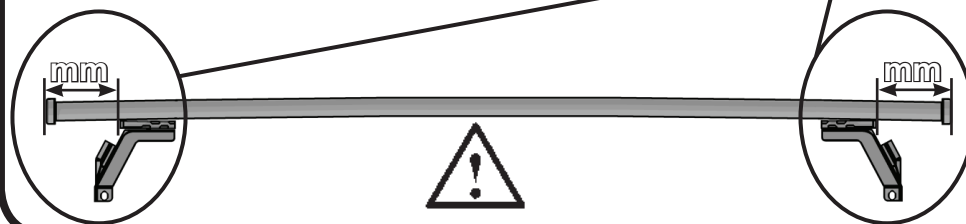

COD. AO.279 / ACC

REV. 01

68.013

ISTRUZIONI DI MONTAGGIO
FITTING INSTRUCTION
"Acciaio / Steel"

15 min.

1

FIAT Fullback 4P (2016>)	79 mm	98 mm
FORD Kuga 5P (08>12)	51 mm	60 mm
HONDA Accord Tourer Sw 5P (03>08)	101 mm	109 mm
MITSUBISHI L200 4P (2015>)	79 mm	98 mm
NISSAN Juke 5P (2010>)	36 mm	55 mm

	04	02
	02	04
	04	02
	04	02
	04	02

	F: 270 mm	R: 420 mm
	F: 200 mm	R: 500 mm
	F: 270 mm	R: 420 mm
	F: 300 mm	R: 350 mm

5 Nm

9

HONDA Accord Tourer Sw 5P (03>08)

F

R

10