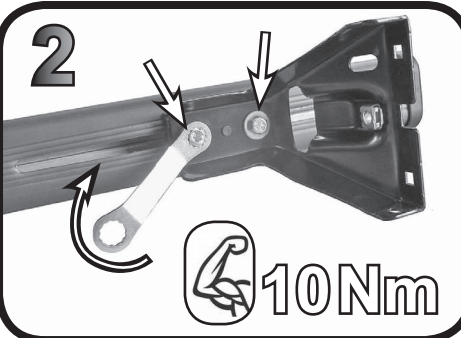

COD. AO.279 / ACC

REV. 01

68.013

ISTRUZIONI DI MONTAGGIO
FITTING INSTRUCTION
"Acciaio / Steel"

15 min.

1

FIAT Fullback 4P (2016>)	79 mm	98 mm
FORD Kuga 5P (08>12)	51 mm	60 mm
HONDA Accord Tourer Sw 5P (03>08)	101 mm	109 mm
MITSUBISHI L200 4P (2015>)	79 mm	98 mm
NISSAN Juke 5P (2010>)	36 mm	55 mm