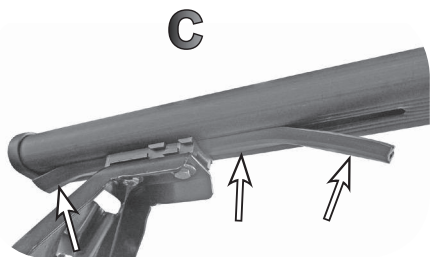

9

HONDA Accord Tourer Sw 5P (03>08)

F

R