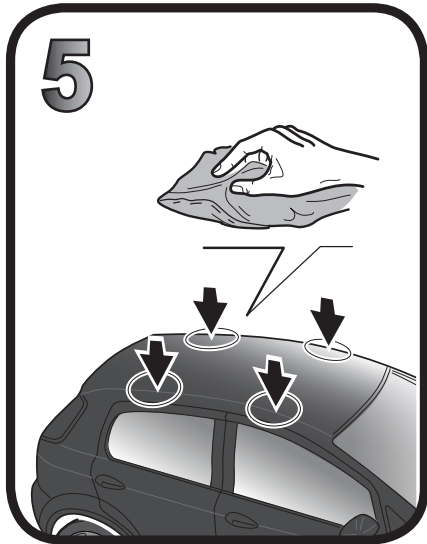

COD. AO.279 / ACC

REV. 01

68.013

ISTRUZIONI DI MONTAGGIO
FITTING INSTRUCTION
"Acciaio / Steel"

15 min.

1

FIAT Fullback 4P (2016>)	79 mm	98 mm
FORD Kuga 5P (08>12)	51 mm	60 mm
HONDA Accord Tourer Sw 5P (03>08)	101 mm	109 mm
MITSUBISHI L200 4P (2015>)	79 mm	98 mm
NISSAN Juke 5P (2010>)	36 mm	55 mm