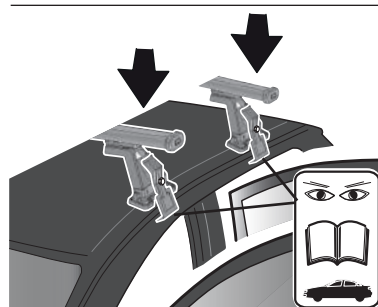

9

HONDA Accord Tourer Sw 5P (03>08)

F

R

10