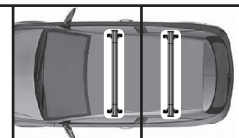

15 min.

1

FIAT Fullback 4P (2016>)

79 mm

98 mm

FORD Kuga 5P (08>12)

51 mm

60 mm