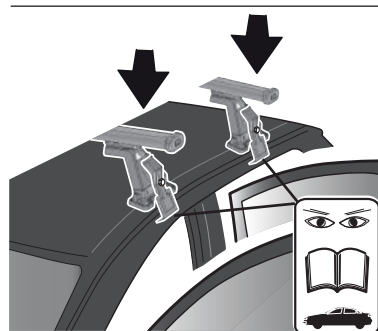

9

HONDA Accord Tourer Sw 5P (03>08)

F

R