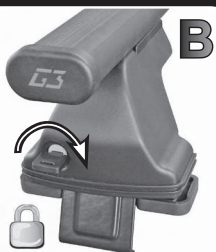

9

HONDA Accord Tourer Sw 5P (03>08)

F

R