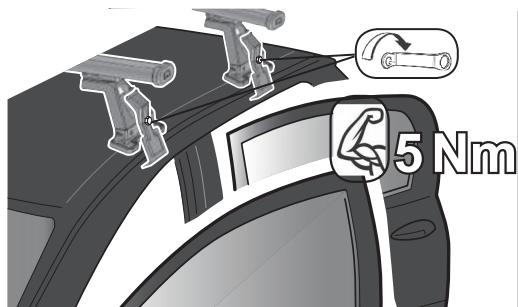

9

HONDA Accord Tourer Sw 5P (03>08)

F

R

10