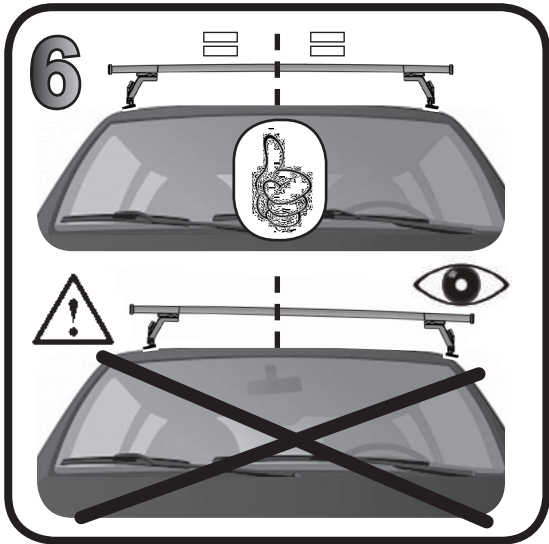

COD. AO.279 / ACC

REV. 01

68.013

ISTRUZIONI DI MONTAGGIO
FITTING INSTRUCTION
"Acciaio / Steel"

15 min.

1

FIAT Fullback 4P (2016>)	79 mm	98 mm
FORD Kuga 5P (08>12)	51 mm	60 mm
HONDA Accord Tourer Sw 5P (03>08)	101 mm	109 mm
MITSUBISHI L200 4P (2015>)	79 mm	98 mm
NISSAN Juke 5P (2010>)	36 mm	55 mm