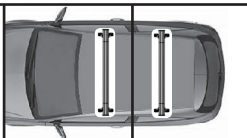

9

HONDA Accord Tourer Sw 5P (03>08)

F

R

10

Max 50 Kg

G3 Spa - Via S. Allende, n 15
42020 Montecatino di Quattro Castella
Reggio E. - Italy
Tel ++39 0522 880635
Fax ++39 0522 880306
www.g3spa.it - info@g3spa.it

COD. AO.279 / ALL

REV. 01

68.013

ISTRUZIONI DI MONTAGGIO
FITTING INSTRUCTION
"Alluminio / Aluminium"

15 min.

1

FIAT Fullback 4P (2016>)

79 mm

98 mm

FORD Kuga 5P (08>12)

51 mm

60 mm

HONDA Accord Tourer Sw 5P (03>08)

101 mm

109 mm

MITSUBISHI L200 4P (2015>)

79 mm

98 mm

NISSAN Juke 5P (2010>)

36 mm

55 mm

2

3