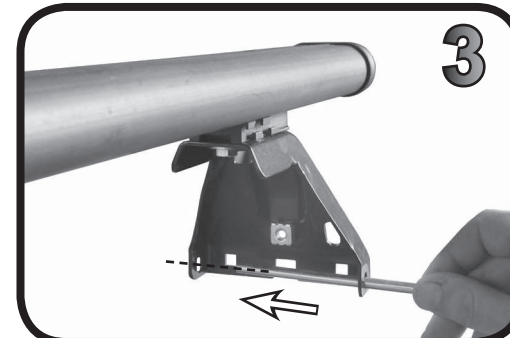

COD. AO.279 / ACC

REV. 01

68.013

ISTRUZIONI DI MONTAGGIO
FITTING INSTRUCTION
"Acciaio / Steel"

15 min.

1

FIAT Fullback 4P (2016>)	79 mm	98 mm
FORD Kuga 5P (08>12)	51 mm	60 mm
HONDA Accord Tourer Sw 5P (03>08)	101 mm	109 mm
MITSUBISHI L200 4P (2015>)	79 mm	98 mm
NISSAN Juke 5P (2010>)	36 mm	55 mm