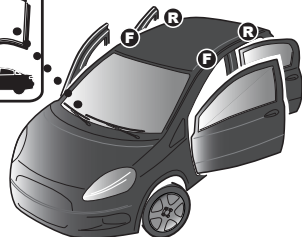

9

HONDA Accord Tourer Sw 5P (03>08)

F

R