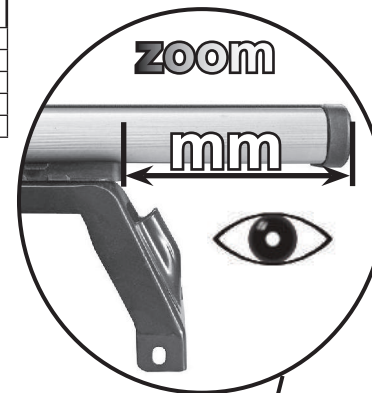

Max 50 Kg

G3 Spa - Via S. Allende, n 15
42020 Montecatino di Quattro Castella
Reggio E. - Italy
Tel ++39 0522 880635
Fax ++39 0522 880306
www.g3spa.it - info@g3spa.it

COD. AO.279 / ALL

REV. 01

68.013

ISTRUZIONI DI MONTAGGIO
FITTING INSTRUCTION
"Alluminio / Aluminium"

15 min.

1

FIAT Fullback 4P (2016>)

79 mm

98 mm

FORD Kuga 5P (08>12)

51 mm

60 mm

HONDA Accord Tourer Sw 5P (03>08)

101 mm

109 mm

MITSUBISHI L200 4P (2015>)

79 mm

98 mm

NISSAN Juke 5P (2010>)

36 mm

55 mm