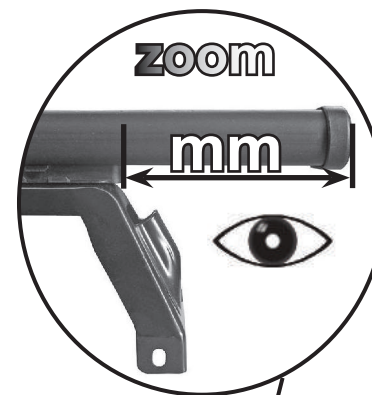

COD. AO.279 / ACC

REV. 01

68.013

ISTRUZIONI DI MONTAGGIO
FITTING INSTRUCTION
"Acciaio / Steel"

15 min.

1

FIAT Fullback 4P (2016>)	79 mm	98 mm
FORD Kuga 5P (08>12)	51 mm	60 mm
HONDA Accord Tourer Sw 5P (03>08)	101 mm	109 mm
MITSUBISHI L200 4P (2015>)	79 mm	98 mm
NISSAN Juke 5P (2010>)	36 mm	55 mm