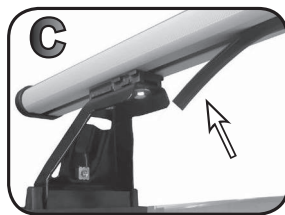

9

HONDA Accord Tourer Sw 5P (03>08)

F

R

10

Max 50 Kg

G3 Spa - Via S. Allende, n 15
42020 Montecatino di Quattro Castella
Reggio E. - Italy
Tel ++39 0522 880635
Fax ++39 0522 880306
www.g3spa.it - info@g3spa.it

COD. AO.279 / ALL

REV. 01

68.013

ISTRUZIONI DI MONTAGGIO
FITTING INSTRUCTION
"Alluminio / Aluminium"

15 min.

1

FIAT Fullback 4P (2016>)

79 mm

98 mm

FORD Kuga 5P (08>12)

51 mm

60 mm

HONDA Accord Tourer Sw 5P (03>08)

101 mm

109 mm

MITSUBISHI L200 4P (2015>)

79 mm

98 mm

NISSAN Juke 5P (2010>)

36 mm

55 mm

2

3