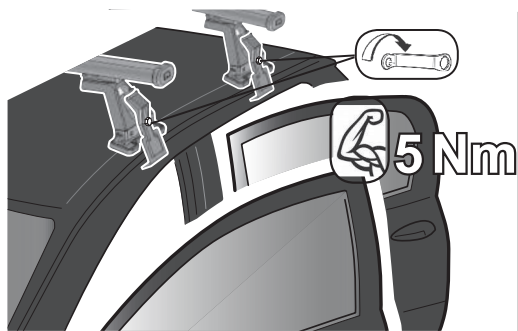

9

HONDA Accord Tourer Sw 5P (03>08)

F

R