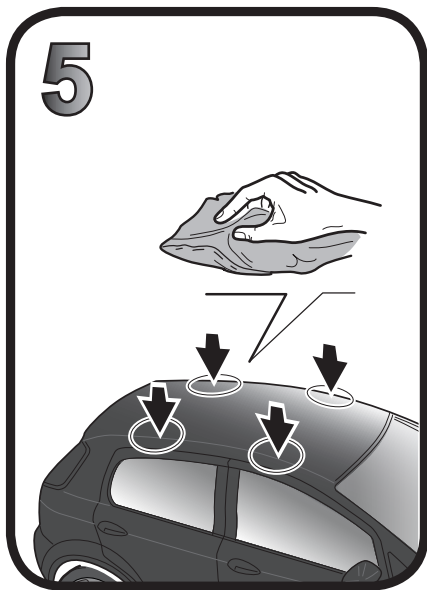

G3 Spa - Via S. Allende, n 15
 42020 Montecavolo di Quattro Castella
 Reggio E. - Italy
 Tel ++39 0522 880635
 Fax ++39 0522 880306
 www.g3spa.it - info@g3spa.it

COD. AO.293 / ACC

REV. 02

68.027

**ISTRUZIONI DI MONTAGGIO
 FITTING INSTRUCTION
 "Acciaio / Steel"**