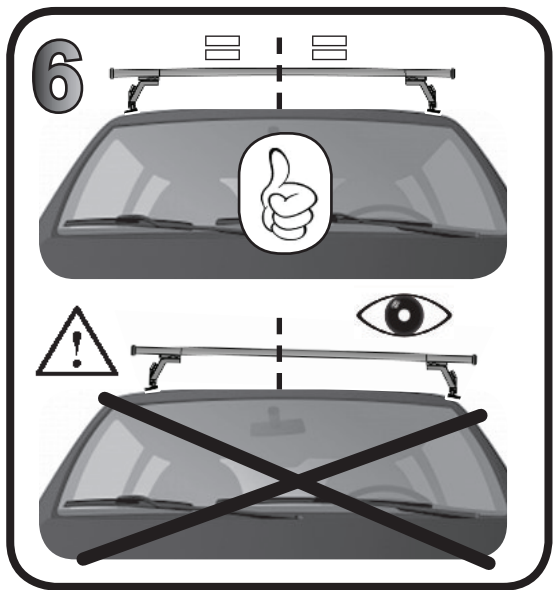

G3 Spa - Via S. Allende, n 15
 42020 Montecavolo di Quattro Castella
 Reggio E. - Italy
 Tel ++39 0522 880635
 Fax ++39 0522 880306
 www.g3spa.it - info@g3spa.it

COD. AO.293 / ACC

REV. 02

68.027

**ISTRUZIONI DI MONTAGGIO
 FITTING INSTRUCTION
 "Acciaio / Steel"**