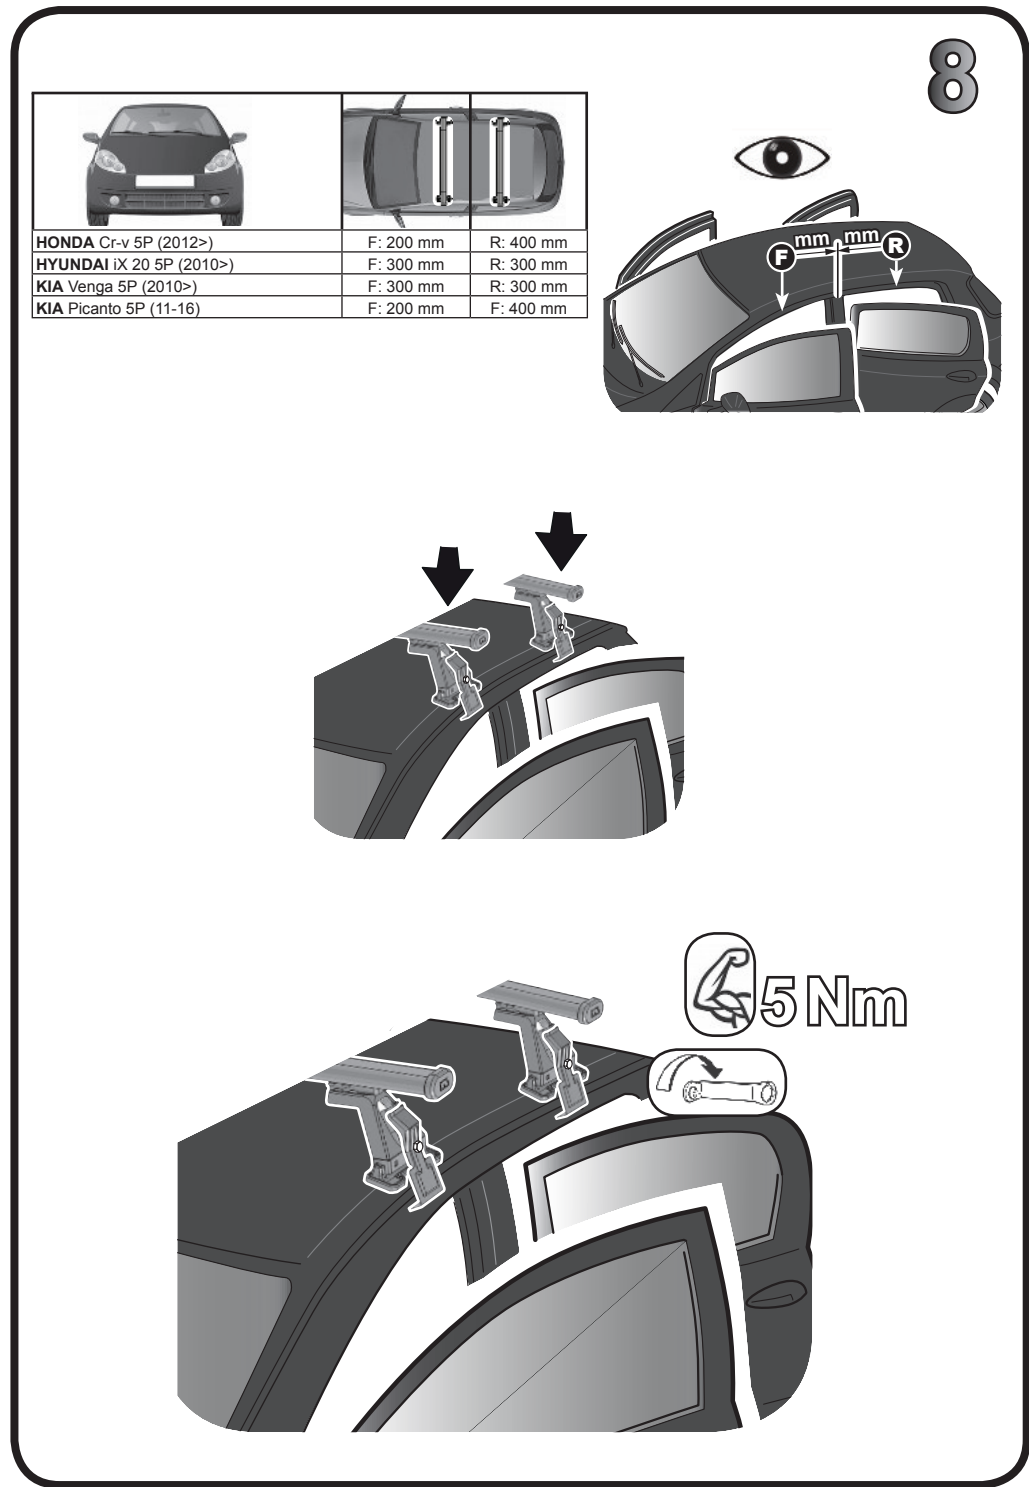

G3 Spa - Via S. Allende, n 15
 42020 Montecavolo di Quattro Castella
 Reggio E. - Italy
 Tel ++39 0522 880635
 Fax ++39 0522 880306
 www.g3spa.it - info@g3spa.it

COD. AO.293 / ACC

REV. 02

68.027

**ISTRUZIONI DI MONTAGGIO
 FITTING INSTRUCTION
 "Acciaio / Steel"**