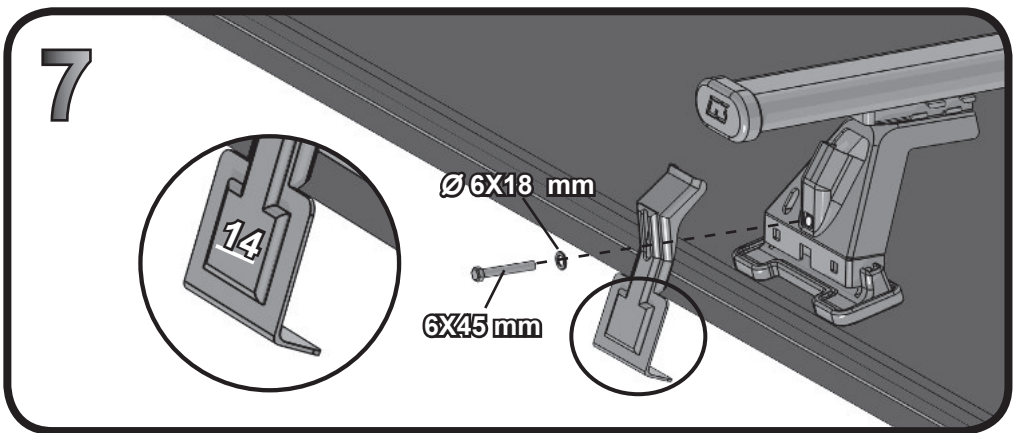

G3 Spa - Via S. Allende, n 15
 42020 Montecavolo di Quattro Castella
 Reggio E. - Italy
 Tel ++39 0522 880635
 Fax ++39 0522 880306
 www.g3spa.it - info@g3spa.it

COD. AO.293 / ACC

REV. 02

68.027

**ISTRUZIONI DI MONTAGGIO
 FITTING INSTRUCTION
 "Acciaio / Steel"**