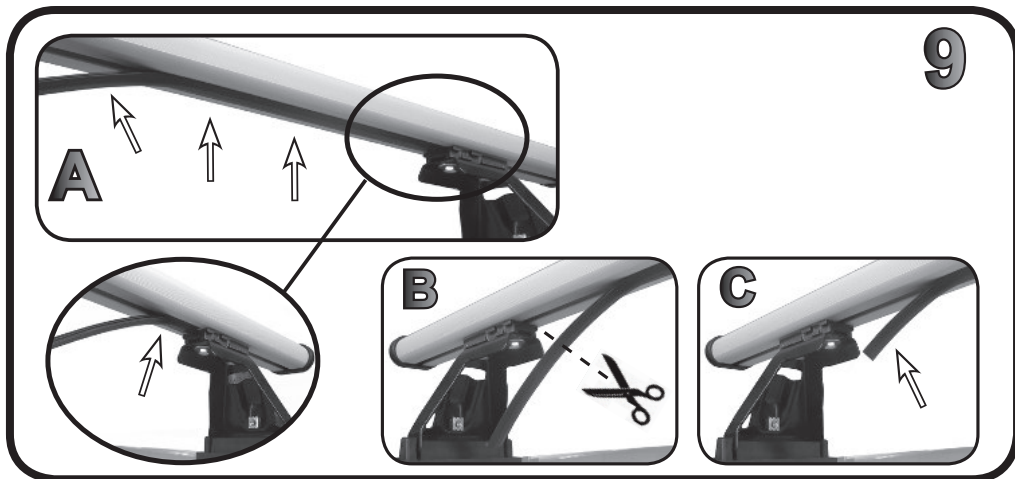

G3 Spa - Via S. Allende, n 15
 42020 Montecavolo di Quattro Castella
 Reggio E. - Italy
 Tel ++39 0522 880635
 Fax ++39 0522 880306
 www.g3spa.it - info@g3spa.it

COD. AO.293 / ACC

REV. 02

68.027

**ISTRUZIONI DI MONTAGGIO
 FITTING INSTRUCTION
 "Acciaio / Steel"**