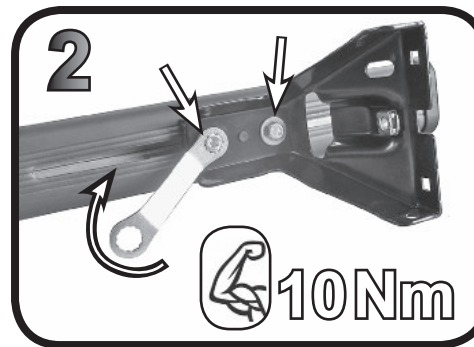

G3 Spa - Via S. Allende, n 15
 42020 Montecavolo di Quattro Castella
 Reggio E. - Italy
 Tel ++39 0522 880635
 Fax ++39 0522 880306
 www.g3spa.it - info@g3spa.it

COD. AO.293 / ACC

REV. 02

68.027

**ISTRUZIONI DI MONTAGGIO
 FITTING INSTRUCTION
 "Acciaio / Steel"**