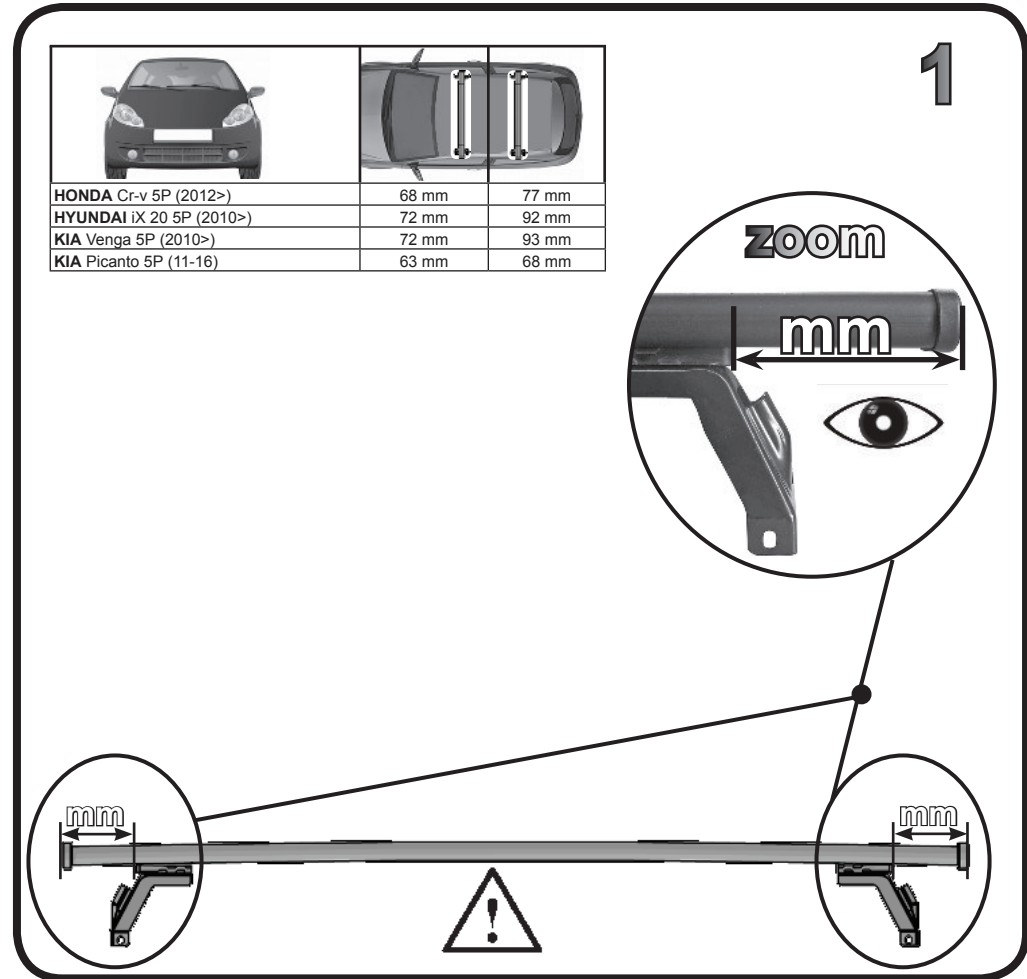

G3 Spa - Via S. Allende, n 15
 42020 Montecavolo di Quattro Castella
 Reggio E. - Italy
 Tel ++39 0522 880635
 Fax ++39 0522 880306
 www.g3spa.it - info@g3spa.it

COD. AO.293 / ACC

REV. 02

68.027

**ISTRUZIONI DI MONTAGGIO
 FITTING INSTRUCTION
 "Acciaio / Steel"**