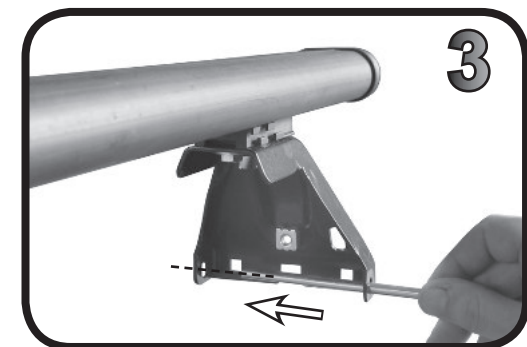

G3 Spa - Via S. Allende, n 15
 42020 Montecavolo di Quattro Castella
 Reggio E. - Italy
 Tel ++39 0522 880635
 Fax ++39 0522 880306
 www.g3spa.it - info@g3spa.it

COD. AO.293 / ACC

REV. 02

68.027

**ISTRUZIONI DI MONTAGGIO
 FITTING INSTRUCTION
 "Acciaio / Steel"**