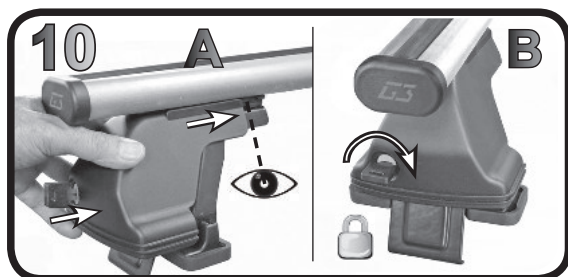

G3 Spa - Via S. Allende, n 15
 42020 Montecavolo di Quattro Castella
 Reggio E. - Italy
 Tel ++39 0522 880635
 Fax ++39 0522 880306
 www.g3spa.it - info@g3spa.it

COD. AO.293 / ACC

REV. 02

68.027

**ISTRUZIONI DI MONTAGGIO
 FITTING INSTRUCTION
 "Acciaio / Steel"**