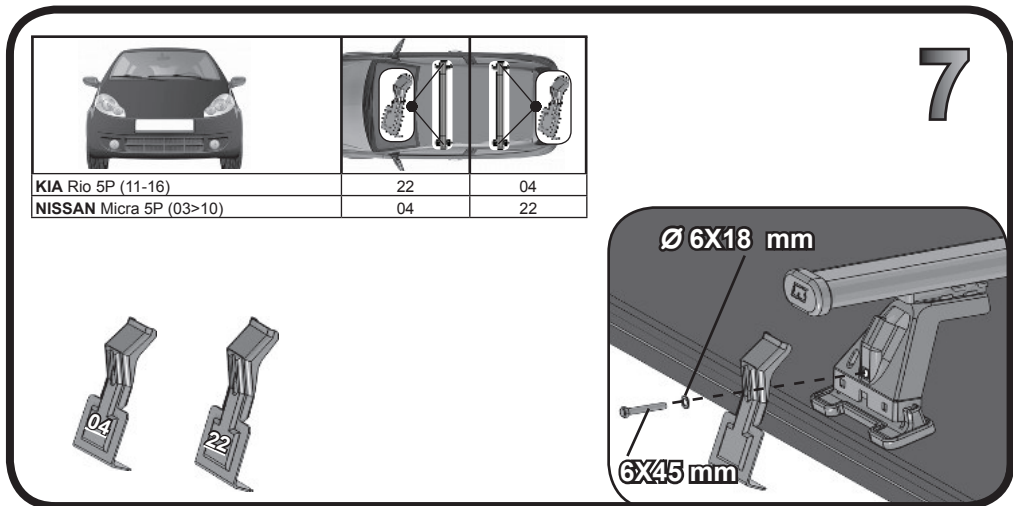

9

KIA Rio 5P (11-16)

F

R

5Nm

10

Max 50 Kg

G3 Spa - Via S. Allende, n 15  
42020 Montecatoli di Quattro Castella  
Reggio E. - Italy  
Tel ++39 0522 880635  
Fax ++39 0522 880306  
www.g3spa.it - info@g3spa.it

COD. AO.298 / ALL

REV. 02

68.032

ISTRUZIONI DI MONTAGGIO  
FITTING INSTRUCTION  
"Alluminio / Aluminium"

15 min.

KIA Rio 5P (11-16)

105 mm

102 mm

NISSAN Micra 5P (03-10)

64 mm

85 mm

1

zoom

mm

mm

mm