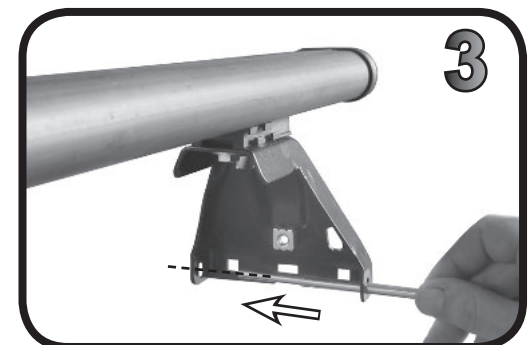

G3 Spa - Via S. Allende, n 15
42020 Montecatino di Quattro Castella
Reggio E. - Italy
Tel ++39 0522 880635
Fax ++39 0522 880306
www.g3spa.it - info@g3spa.it

COD. AO.298 / ACC
REV. 02