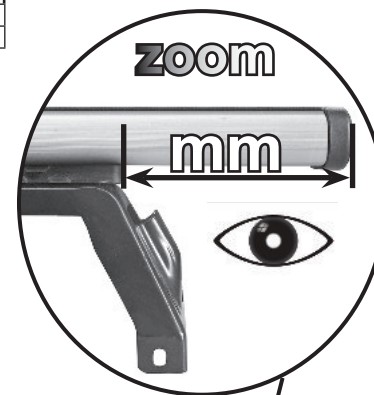

COD. AO.298 / ALL

REV. 02

68.032

ISTRUZIONI DI MONTAGGIO  
FITTING INSTRUCTION  
"Alluminio / Aluminium"

15 min.

KIA Rio 5P (11-16)

105 mm

102 mm

NISSAN Micra 5P (03-10)

64 mm

85 mm

1

zoom

mm

mm

mm