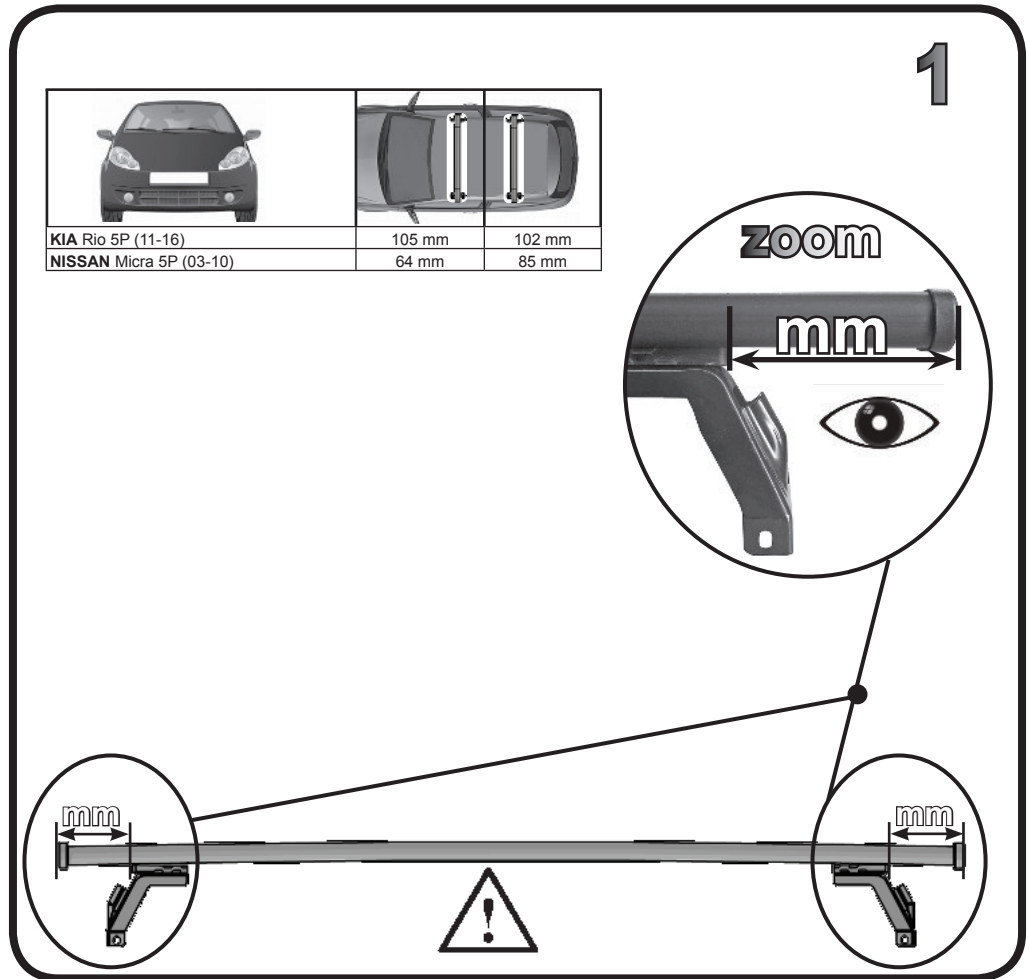

G3 Spa - Via S. Allende, n 15
42020 Montecatino di Quattro Castella
Reggio E. - Italy
Tel ++39 0522 880635
Fax ++39 0522 880306
www.g3spa.it - info@g3spa.it

COD. AO.298 / ACC
REV. 02