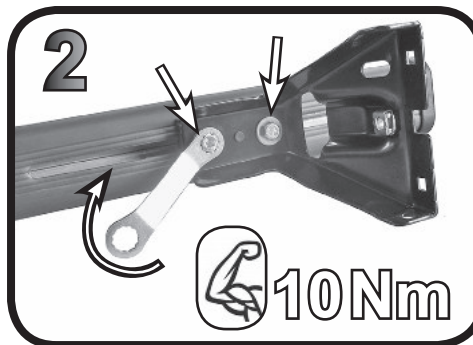

9

KIA Rio 5P (11-16)

F

R

5Nm

10

Max 50 Kg

G3 Spa - Via S. Allende, n 15  
42020 Montecatoli di Quattro Castella  
Reggio E. - Italy  
Tel ++39 0522 880635  
Fax ++39 0522 880306  
www.g3spa.it - info@g3spa.it

COD. AO.298 / ALL

REV. 02

68.032

ISTRUZIONI DI MONTAGGIO  
FITTING INSTRUCTION  
"Alluminio / Aluminium"

15 min.

KIA Rio 5P (11-16)

105 mm

102 mm