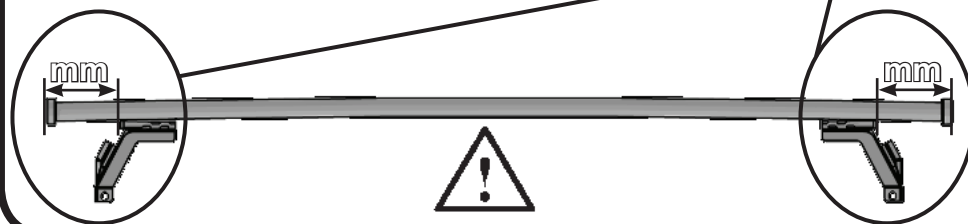

COD. AO.298 / ALL

REV. 02

68.032

ISTRUZIONI DI MONTAGGIO  
FITTING INSTRUCTION  
"Alluminio / Aluminium"

15 min.

KIA Rio 5P (11-16)

105 mm

102 mm

NISSAN Micra 5P (03-10)

64 mm

85 mm

1

zoom

mm

mm

mm