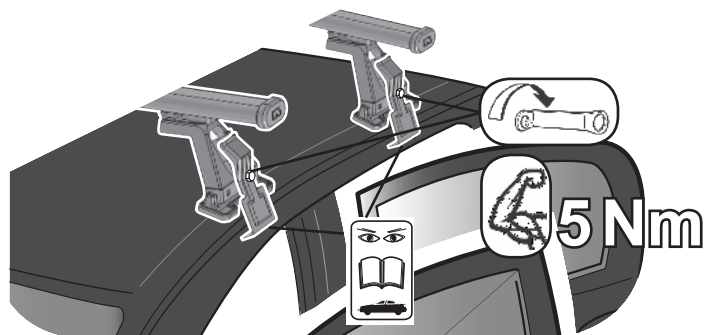

9

KIA Rio 5P (11-16)

F

R

5Nm