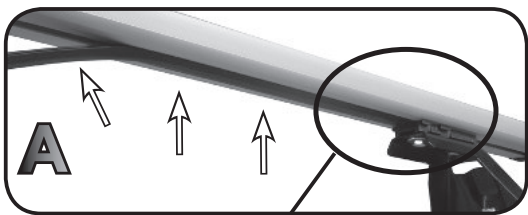

9

KIA Rio 5P (11-16)

F

R

5Nm

10

Max 50 Kg

G3 Spa - Via S. Allende, n 15
42020 Montecatoli di Quattro Castella
Reggio E. - Italy
Tel ++39 0522 880635
Fax ++39 0522 880306
www.g3spa.it - info@g3spa.it

COD. AO.298 / ALL

REV. 02

68.032

ISTRUZIONI DI MONTAGGIO
FITTING INSTRUCTION
"Alluminio / Aluminium"

15 min.

KIA Rio 5P (11-16)

105 mm

102 mm

NISSAN Micra 5P (03-10)

64 mm

85 mm

1

zoom

mm

mm

mm

2

10Nm

3