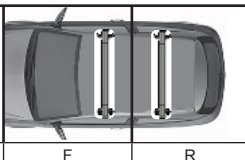

9

KIA Rio 5P (11-16)

F

R

5Nm

10

Max 50 Kg

G3 Spa - Via S. Allende, n 15
42020 Montecatoli di Quattro Castella
Reggio E. - Italy
Tel ++39 0522 880635
Fax ++39 0522 880306
www.g3spa.it - info@g3spa.it

COD. AO.298 / ALL

REV. 02

68.032

ISTRUZIONI DI MONTAGGIO
FITTING INSTRUCTION
"Alluminio / Aluminium"

15 min.

KIA Rio 5P (11-16)

105 mm

102 mm

NISSAN Micra 5P (03-10)

64 mm

85 mm

1

zoom

mm

mm

mm

2

10Nm

3