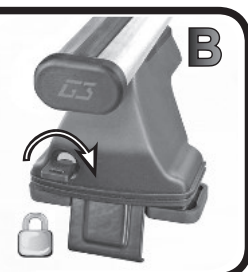

9

KIA Rio 5P (11-16)

F

R

5Nm

10

Max 50 Kg

G3 Spa - Via S. Allende, n 15
42020 Montecatoli di Quattro Castella
Reggio E. - Italy
Tel ++39 0522 880635
Fax ++39 0522 880306
www.g3spa.it - info@g3spa.it

COD. AO.298 / ALL

REV. 02

68.032

ISTRUZIONI DI MONTAGGIO
FITTING INSTRUCTION
"Alluminio / Aluminium"

15 min.

KIA Rio 5P (11-16)

105 mm

102 mm

NISSAN Micra 5P (03-10)

64 mm

85 mm

1

zoom

mm

mm

mm

2

10Nm

3