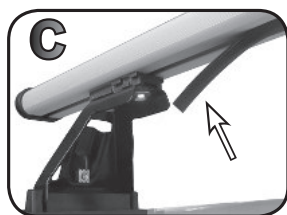

9

KIA Rio 5P (11-16)

F

R

5Nm

10

Max 50 Kg

G3 Spa - Via S. Allende, n 15
42020 Montecatoli di Quattro Castella
Reggio E. - Italy
Tel ++39 0522 880635
Fax ++39 0522 880306
www.g3spa.it - info@g3spa.it

COD. AO.298 / ALL

REV. 02

68.032

ISTRUZIONI DI MONTAGGIO
FITTING INSTRUCTION
"Alluminio / Aluminium"

15 min.

KIA Rio 5P (11-16)

105 mm

102 mm

NISSAN Micra 5P (03-10)

64 mm

85 mm

1

zoom

mm

mm

mm

2

10Nm

3