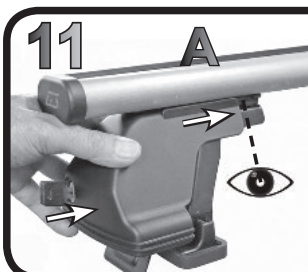

9

KIA Rio 5P (11-16)

F

R

5Nm

10

Max 50 Kg

G3 Spa - Via S. Allende, n 15
42020 Montecatoli di Quattro Castella
Reggio E. - Italy
Tel ++39 0522 880635
Fax ++39 0522 880306
www.g3spa.it - info@g3spa.it

COD. AO.298 / ALL

REV. 02

68.032

ISTRUZIONI DI MONTAGGIO
FITTING INSTRUCTION
"Alluminio / Aluminium"

15 min.

KIA Rio 5P (11-16)

105 mm

102 mm

NISSAN Micra 5P (03-10)

64 mm

85 mm

1

zoom

mm

mm

mm

2

10Nm

3