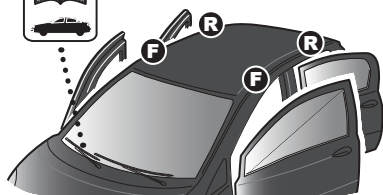

9

KIA Rio 5P (11-16)

F

R

5Nm