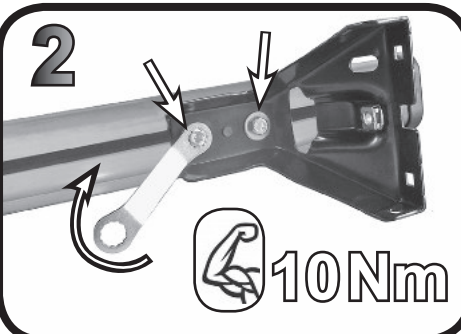

COD. AO.298 / ALL

REV. 02

68.032

ISTRUZIONI DI MONTAGGIO  
FITTING INSTRUCTION  
"Alluminio / Aluminium"

15 min.

KIA Rio 5P (11-16)

105 mm

102 mm

NISSAN Micra 5P (03-10)

64 mm

85 mm

1

zoom

mm

mm

mm