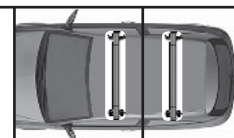

COD. AO.298 / ALL

REV. 02

68.032

ISTRUZIONI DI MONTAGGIO  
FITTING INSTRUCTION  
"Alluminio / Aluminium"

15 min.

KIA Rio 5P (11-16)

105 mm

102 mm

NISSAN Micra 5P (03-10)

64 mm

85 mm

1

zoom

mm

mm

mm