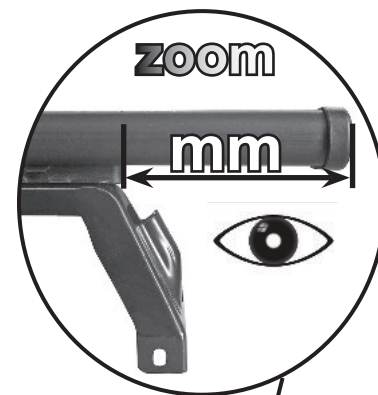

15 min.

1

AUDI A3 3P (03-12)

109 mm 135 mm

MITSUBISHI Space Star 3P (2016>)

104 mm 140 mm

zoom

mm