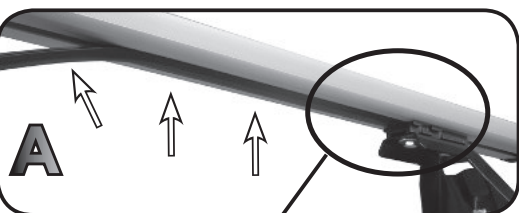

9

mitsubishi Space Star 3P (2016>)

F

R

68.033

ISTRUZIONI DI MONTAGGIO
FITTING INSTRUCTION
"Alluminio / Aluminium"

15 min.

AUDI A3 3P (03-12)

109 mm

135 mm

MITSUBISHI Space Star 3P (2016>)

104 mm

140 mm

1

zoom

mm

mm

mm

10

Max 50 Kg

G3 Spa - Via S. Allende, n 15
42020 Montecatoli di Quattro Castella
Reggio E. - Italy
Tel ++39 0522 880635
Fax ++39 0522 880306
www.g3spa.it - info@g3spa.it

COD. AO.299 / ALL

REV. 01

2

10Nm

3