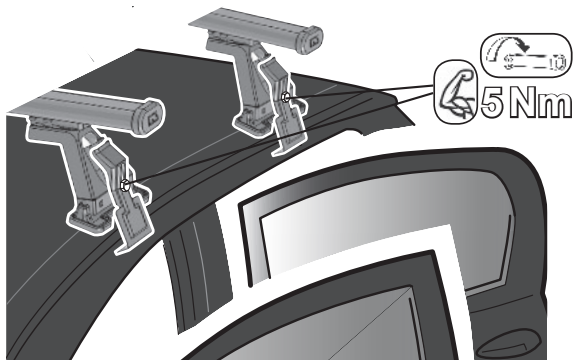

9

mitsubishi Space Star 3P (2016>)

F

R

68.033

ISTRUZIONI DI MONTAGGIO
FITTING INSTRUCTION
"Alluminio / Aluminium"

15 min.

AUDI A3 3P (03-12)

109 mm

135 mm

MITSUBISHI Space Star 3P (2016>)

104 mm

140 mm

1

zoom

mm

mm

mm

10

Max 50 Kg

G3 Spa - Via S. Allende, n 15
42020 Montecatoli di Quattro Castella
Reggio E. - Italy
Tel ++39 0522 880635
Fax ++39 0522 880306
www.g3spa.it - info@g3spa.it

COD. AO.299 / ALL

REV. 01

2

10Nm

3