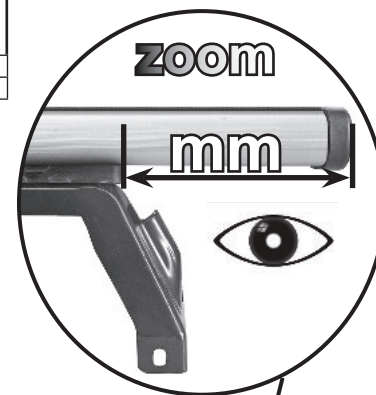

68.033

ISTRUZIONI DI MONTAGGIO
FITTING INSTRUCTION
"Alluminio / Aluminium"

15 min.

AUDI A3 3P (03-12)

109 mm

135 mm

MITSUBISHI Space Star 3P (2016>)

104 mm

140 mm

1

zoom

mm