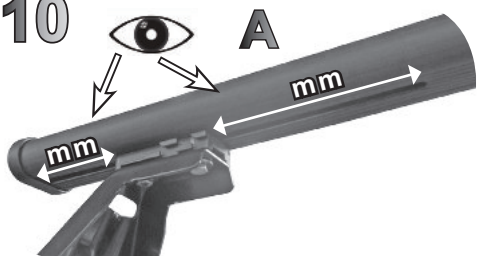

MITSUBISHI Space Star 3P (2016>)

F R

9

5 Nm

10

C

11

Max 50 Kg