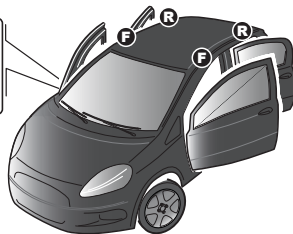

MITSUBISHI Space Star 3P (2016>)

F R

9

5 Nm

10

C

11

Max 50 Kg