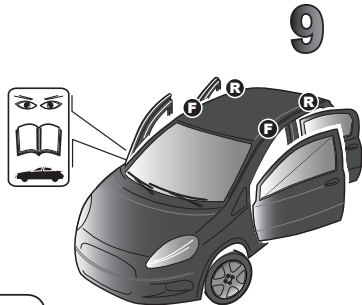

2

10 Nm

3

9

mitsubishi Space Star 3P (2016>)

F

R

68.033