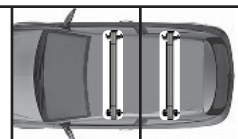

15 min.

1

AUDI A3 3P (03-12)

109 mm 135 mm

MITSUBISHI Space Star 3P (2016>)

104 mm 140 mm

zoom

mm