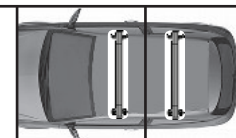

109 mm

135 mm

MITSUBISHI Space Star 3P (2016>)

104 mm

140 mm

1