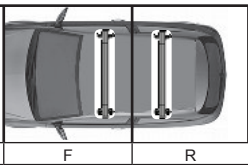

9

mitsubishi Space Star 3P (2016>)

F

R