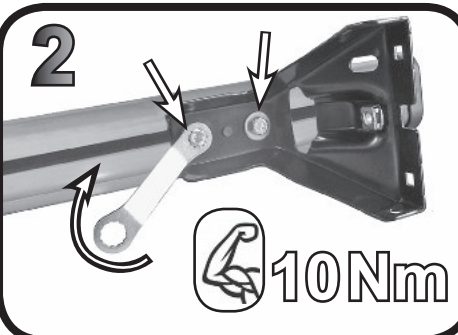

Max 50 Kg

G3 Spa - Via S. Allende, n 15
42020 Montecatoli di Quattro Castella
Reggio E. - Italy
Tel ++39 0522 880635
Fax ++39 0522 880306
www.g3spa.it - info@g3spa.it

COD. AO.299 / ALL

REV. 01

2