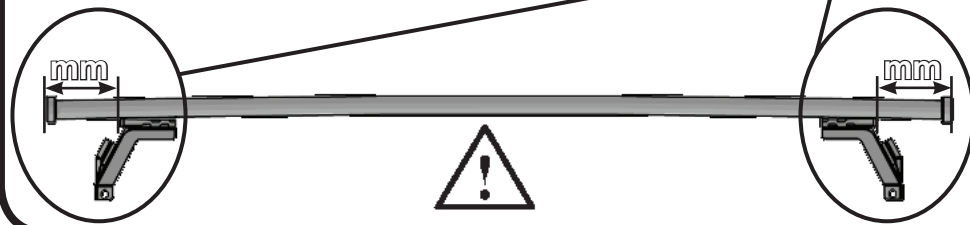

9

mitsubishi Space Star 3P (2016>)

F

R

68.033

ISTRUZIONI DI MONTAGGIO
FITTING INSTRUCTION
"Alluminio / Aluminium"

15 min.

AUDI A3 3P (03-12)

109 mm

135 mm

MITSUBISHI Space Star 3P (2016>)

104 mm

140 mm

1

zoom

mm

mm

mm

10

Max 50 Kg

G3 Spa - Via S. Allende, n 15
42020 Montecatoli di Quattro Castella
Reggio E. - Italy
Tel ++39 0522 880635
Fax ++39 0522 880306
www.g3spa.it - info@g3spa.it

COD. AO.299 / ALL

REV. 01

2

10Nm

3