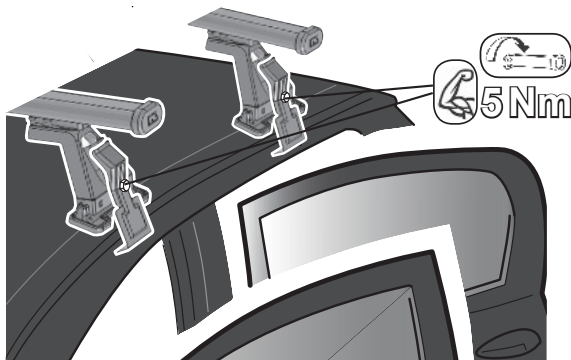

MITSUBISHI Space Star 3P (2016>)

F R

9

5 Nm

10

C

11

Max 50 Kg