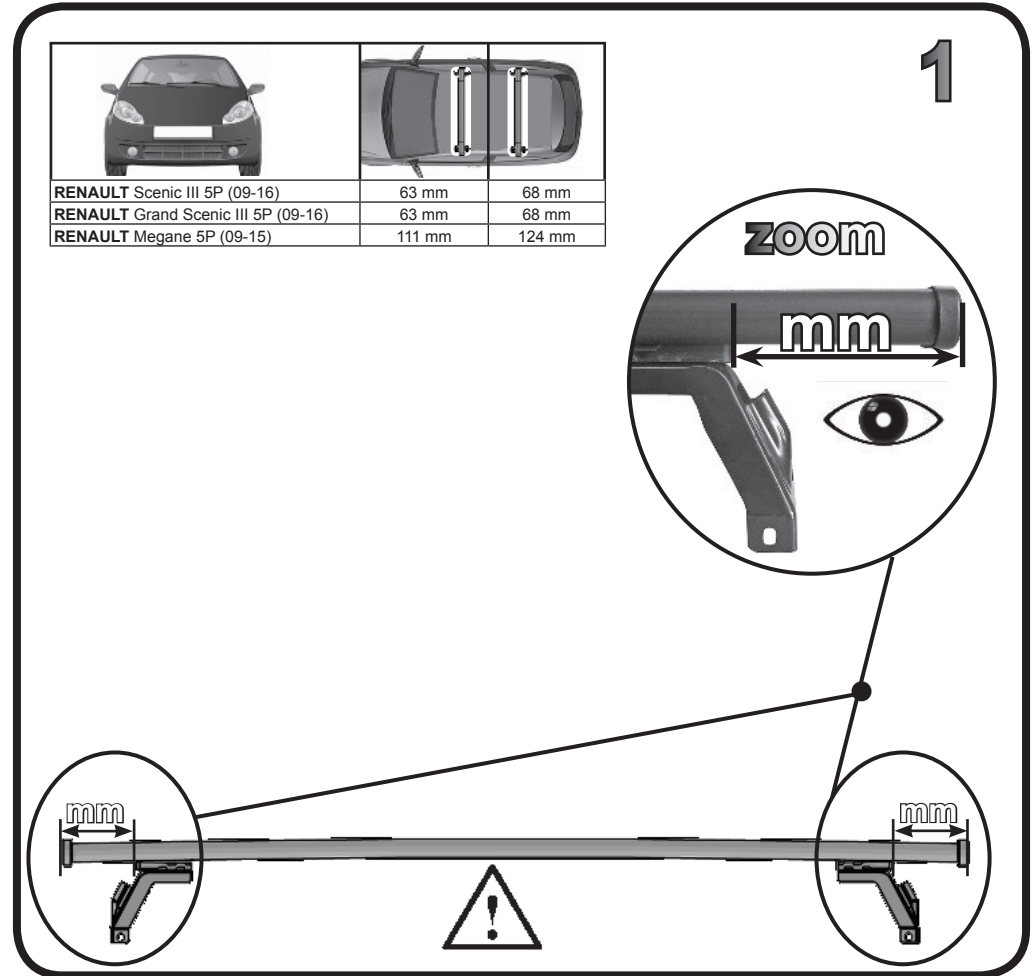

G3 Spa - via S. Allende, n 15
 42020 Montecavolo di Quattro Castella
 Reggio E. - Italy
 Tel ++39 0522 880635
 Fax ++39 0522 880306
 www.g3spa.it - info@g3spa.it

COD. AO.302 / ACC

REV. 03

68.036

ISTRUZIONI DI MONTAGGIO
FITTING INSTRUCTION
"Acciaio / Steel"