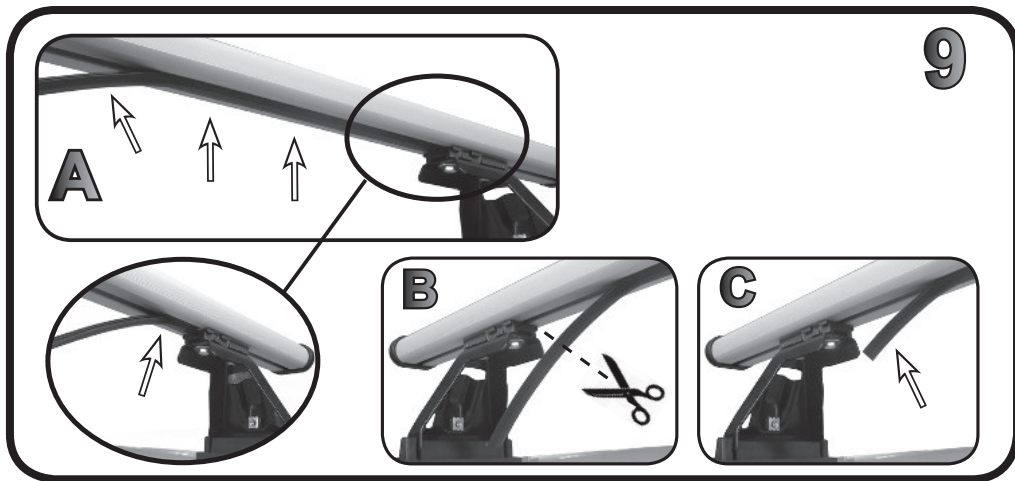

G3 Spa - via S. Allende, n 15
 42020 Montecavolo di Quattro Castella
 Reggio E. - Italy
 Tel ++39 0522 880635
 Fax ++39 0522 880306
 www.g3spa.it - info@g3spa.it

COD. AO.302 / ACC

REV. 03

68.036

ISTRUZIONI DI MONTAGGIO
FITTING INSTRUCTION
"Acciaio / Steel"