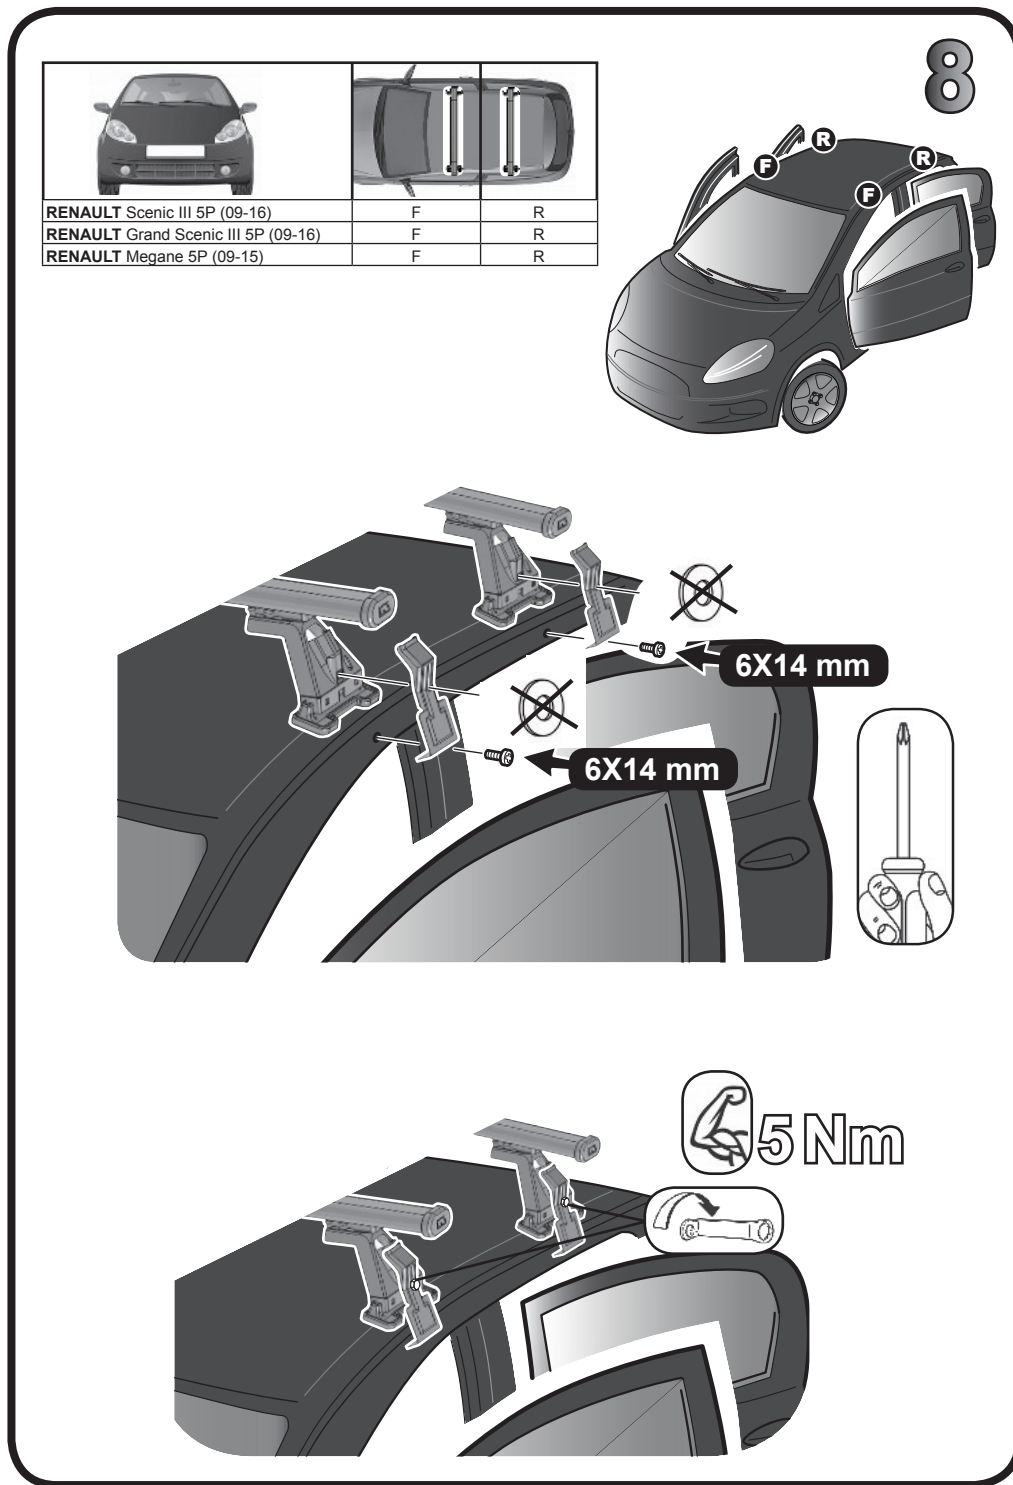

G3 Spa - via S. Allende, n 15
 42020 Montecavolo di Quattro Castella
 Reggio E. - Italy
 Tel ++39 0522 880635
 Fax ++39 0522 880306
 www.g3spa.it - info@g3spa.it

COD. AO.302 / ACC

REV. 03

68.036

ISTRUZIONI DI MONTAGGIO
FITTING INSTRUCTION
"Acciaio / Steel"