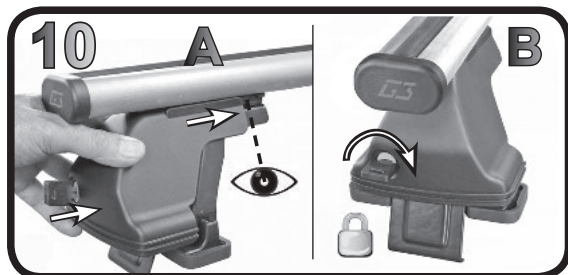

G3 Spa - via S. Allende, n 15
 42020 Montecavolo di Quattro Castella
 Reggio E. - Italy
 Tel ++39 0522 880635
 Fax ++39 0522 880306
 www.g3spa.it - info@g3spa.it

COD. AO.302 / ACC

REV. 03

68.036

ISTRUZIONI DI MONTAGGIO
FITTING INSTRUCTION
"Acciaio / Steel"