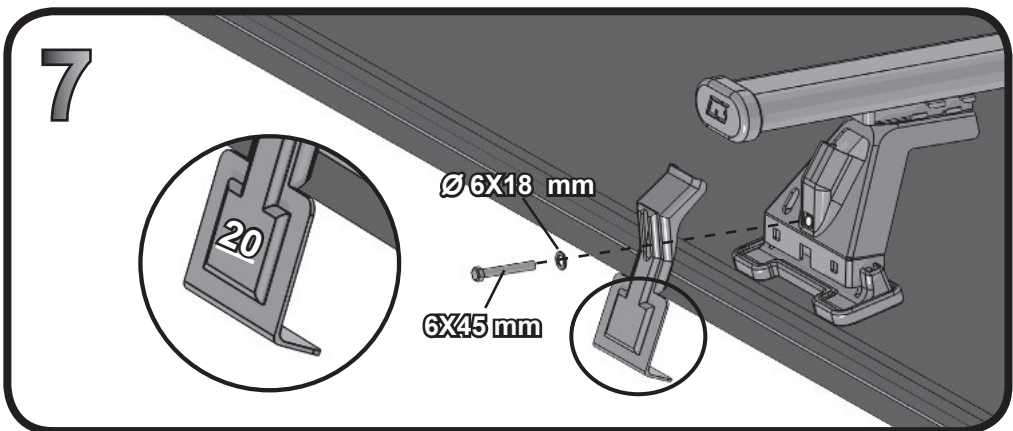

G3 Spa - via S. Allende, n 15
 42020 Montecavolo di Quattro Castella
 Reggio E. - Italy
 Tel ++39 0522 880635
 Fax ++39 0522 880306
 www.g3spa.it - info@g3spa.it

COD. AO.302 / ACC

REV. 03

68.036

ISTRUZIONI DI MONTAGGIO
FITTING INSTRUCTION
"Acciaio / Steel"