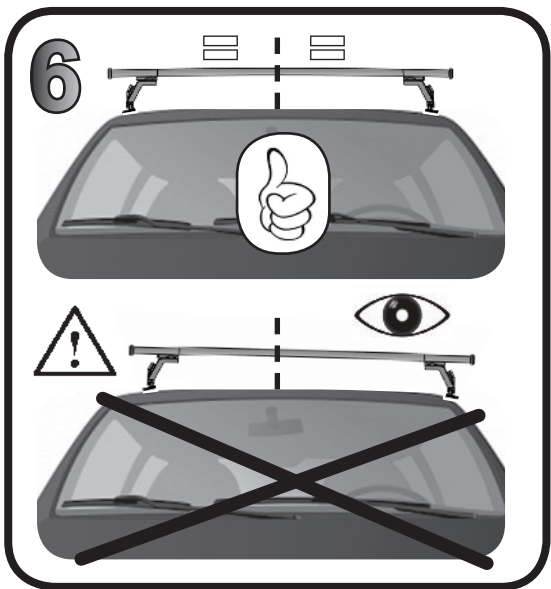

G3 Spa - via S. Allende, n 15
 42020 Montecavolo di Quattro Castella
 Reggio E. - Italy
 Tel ++39 0522 880635
 Fax ++39 0522 880306
 www.g3spa.it - info@g3spa.it

COD. AO.302 / ACC

REV. 03

68.036

ISTRUZIONI DI MONTAGGIO
FITTING INSTRUCTION
"Acciaio / Steel"