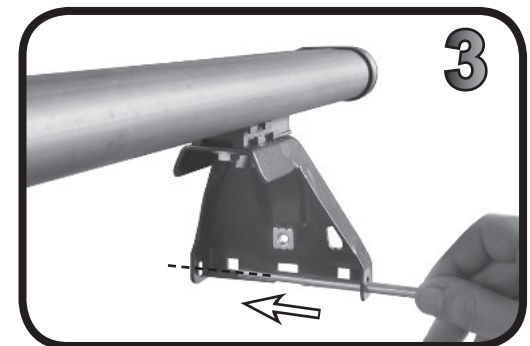

G3 Spa - via S. Allende, n 15
 42020 Montecavolo di Quattro Castella
 Reggio E. - Italy
 Tel ++39 0522 880635
 Fax ++39 0522 880306
 www.g3spa.it - info@g3spa.it

COD. AO.302 / ACC

REV. 03

68.036

ISTRUZIONI DI MONTAGGIO
FITTING INSTRUCTION
"Acciaio / Steel"