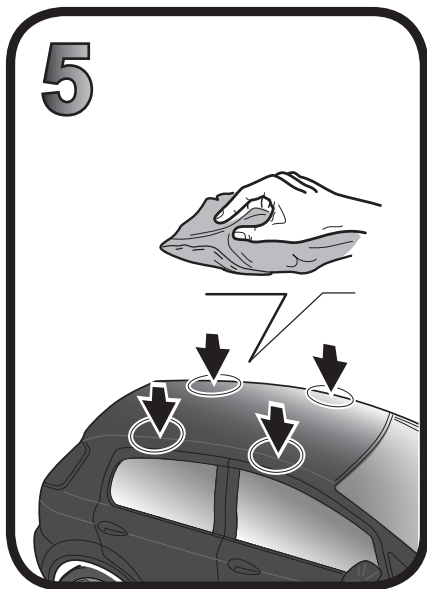

G3 Spa - via S. Allende, n 15
 42020 Montecavolo di Quattro Castella
 Reggio E. - Italy
 Tel ++39 0522 880635
 Fax ++39 0522 880306
 www.g3spa.it - info@g3spa.it

COD. AO.302 / ACC

REV. 03

68.036

ISTRUZIONI DI MONTAGGIO
FITTING INSTRUCTION
"Acciaio / Steel"