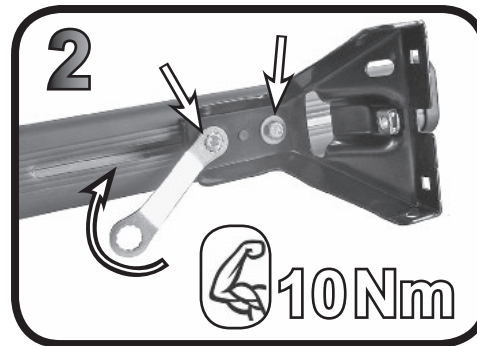

G3 Spa - via S. Allende, n 15
 42020 Montecavolo di Quattro Castella
 Reggio E. - Italy
 Tel ++39 0522 880635
 Fax ++39 0522 880306
 www.g3spa.it - info@g3spa.it

COD. AO.302 / ACC

REV. 03

68.036

ISTRUZIONI DI MONTAGGIO
FITTING INSTRUCTION
"Acciaio / Steel"