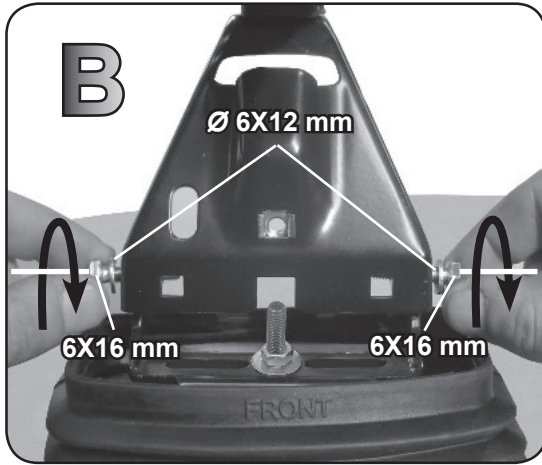

ISTRUZIONI DI MONTAGGIO
FITTING INSTRUCTION
"Acciaio / Steel"

 = 15 min.

1

 15 Nm

2

A

B

C