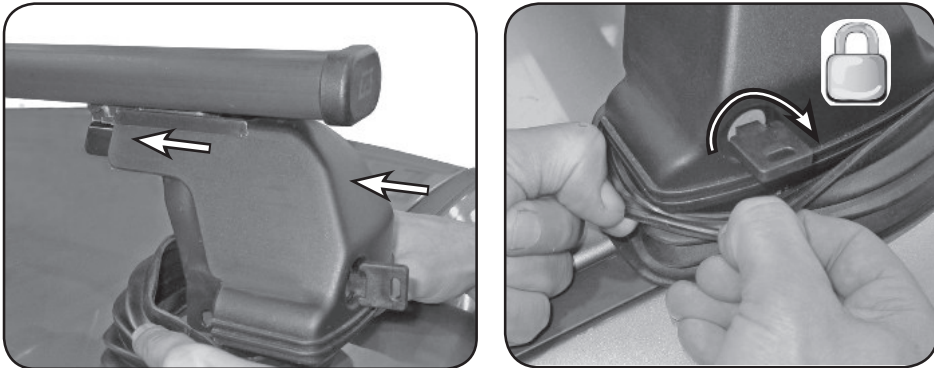

6

7

Max 50 Kg

G3 Spa - via S. Allende, n 15
42020 Montecavolo di Quattro Castella
Reggio E. - Italy
Tel ++39 0522 880635
Fax ++39 0522 880306
www.g3spa.it - info@g3spa.it

COD. AO.322 / ACC

REV. 02

68.055
68.056

ISTRUZIONI DI MONTAGGIO
FITTING INSTRUCTION
"Acciaio / Steel"

= 15 min.

1

15 Nm