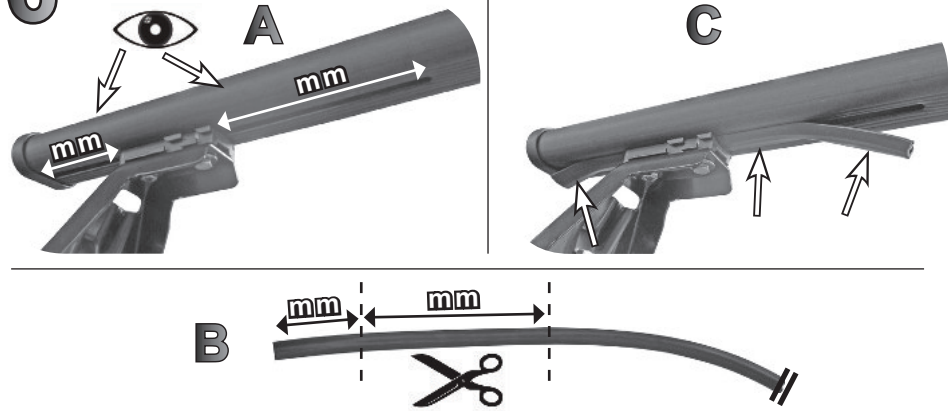

6

7

Max 50 Kg

G3 Spa - via S. Allende, n 15
42020 Montecavolo di Quattro Castella
Reggio E. - Italy
Tel ++39 0522 880635
Fax ++39 0522 880306
www.g3spa.it - info@g3spa.it

COD. AO.322 / ACC

REV. 02

68.055
68.056

ISTRUZIONI DI MONTAGGIO
FITTING INSTRUCTION
"Acciaio / Steel"

= 15 min.

1

15 Nm