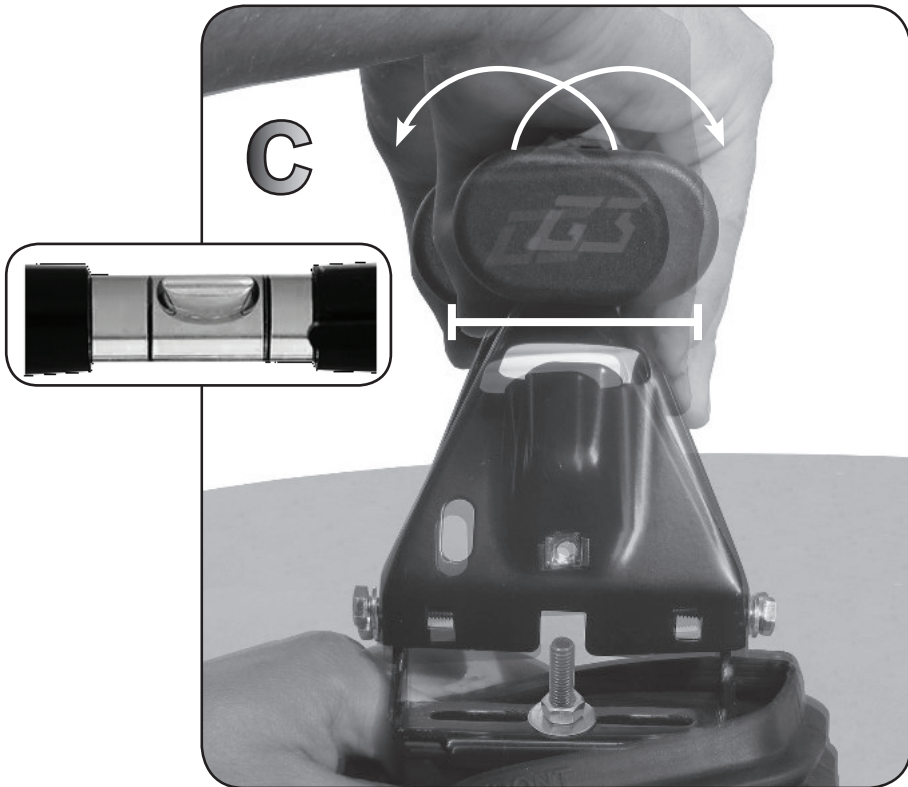

ISTRUZIONI DI MONTAGGIO
FITTING INSTRUCTION
"Acciaio / Steel"

 = 15 min.

1

 15 Nm

2

A

B

C