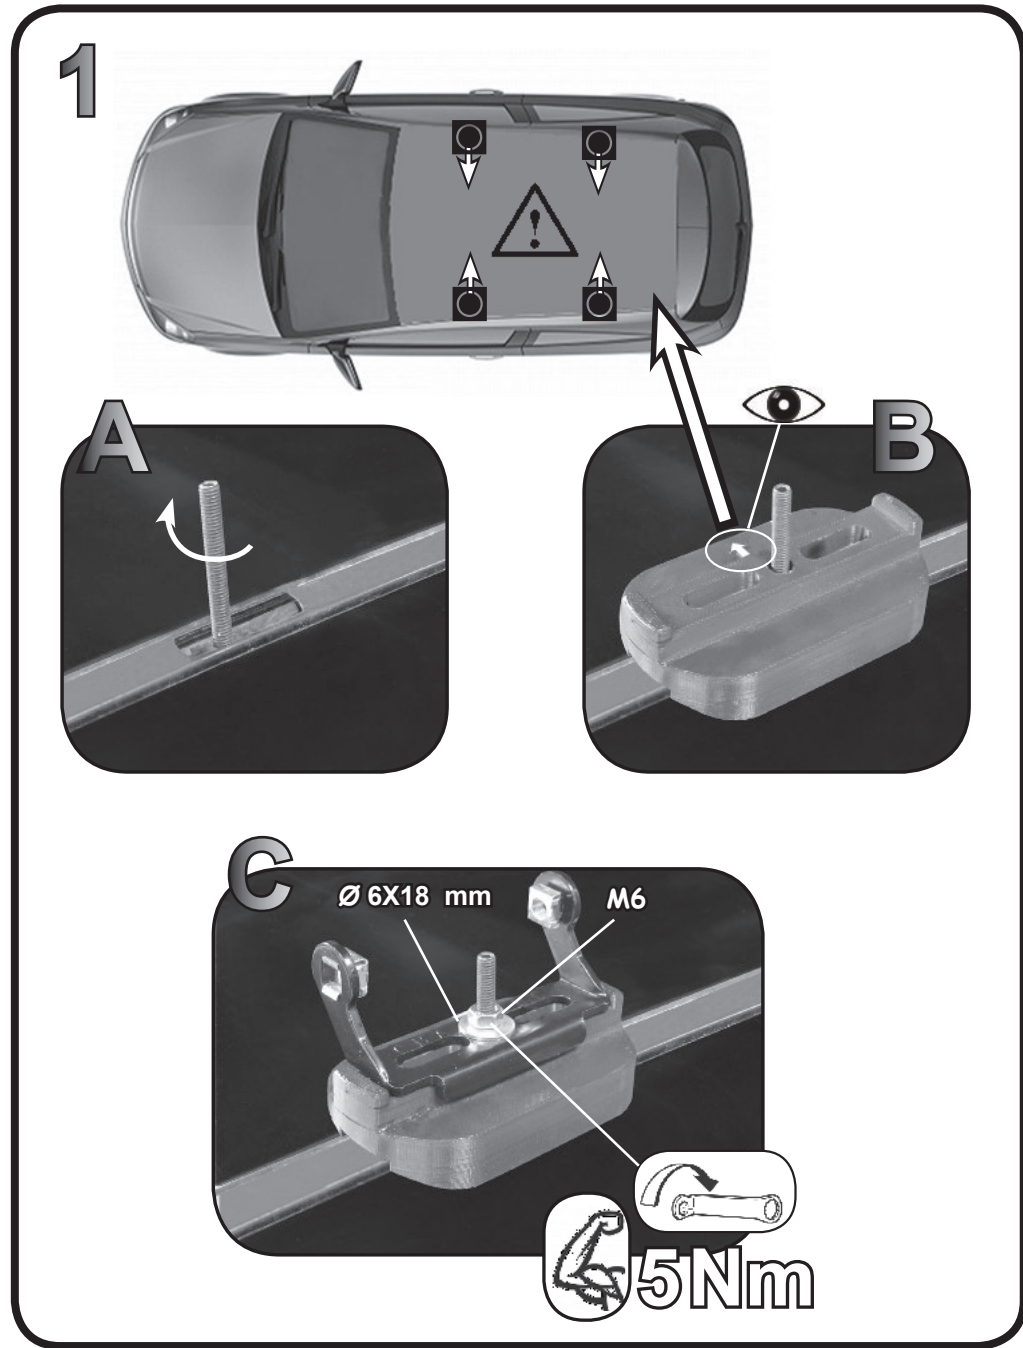

G3 Spa - via S. Allende, n°15
42020 Montecatoli di Quattro Castella
Reggio E. - Italy
Tel ++39 0522 880635
Fax ++39 0522 880306
www.g3spa.it - info@g3spa.it

COD. AO.322 / ALL

REV. 02

68.055
68.056

ISTRUZIONI DI MONTAGGIO
FITTING INSTRUCTION
"Alluminio / Aluminium"