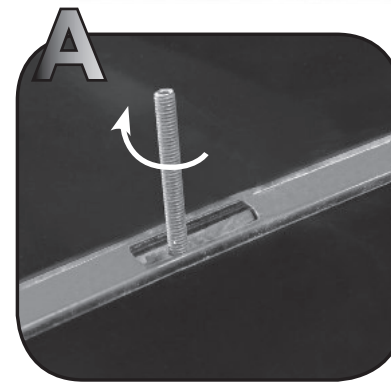

ISTRUZIONI DI MONTAGGIO
FITTING INSTRUCTION
"Acciaio / Steel"

 = 15 min.

1

 15 Nm

2

A

B

C