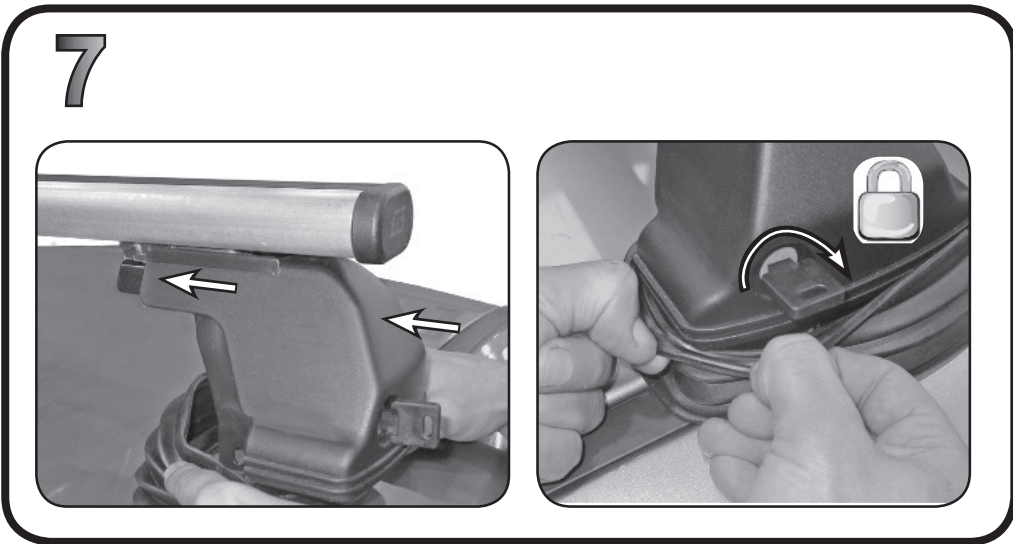

G3 Spa - via S. Allende, n°15
42020 Montecatoli di Quattro Castella
Reggio E. - Italy
Tel ++39 0522 880635
Fax ++39 0522 880306
www.g3spa.it - info@g3spa.it

COD. AO.322 / ALL

REV. 02

68.055
68.056

ISTRUZIONI DI MONTAGGIO
FITTING INSTRUCTION
"Alluminio / Aluminium"