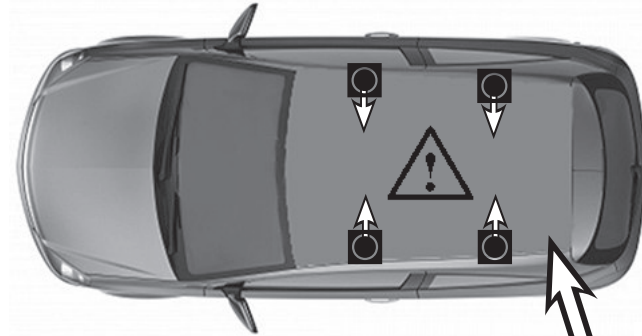

ISTRUZIONI DI MONTAGGIO
FITTING INSTRUCTION
"Acciaio / Steel"

 = 15 min.

1

 15 Nm

2

A

B

C