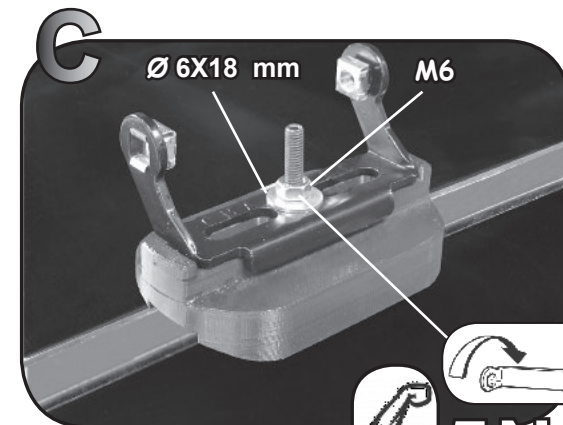

ISTRUZIONI DI MONTAGGIO
FITTING INSTRUCTION
"Acciaio / Steel"

 = 15 min.

1

 15 Nm

2

A

B

C