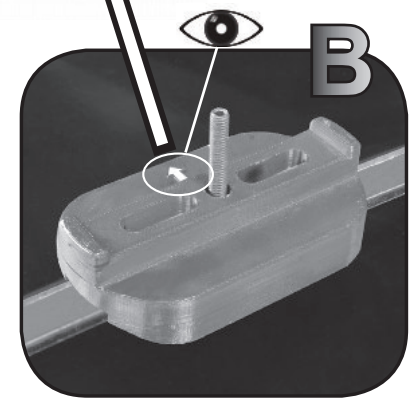

ISTRUZIONI DI MONTAGGIO
FITTING INSTRUCTION
"Acciaio / Steel"

 = 15 min.

1

 15 Nm

2

A

B

C