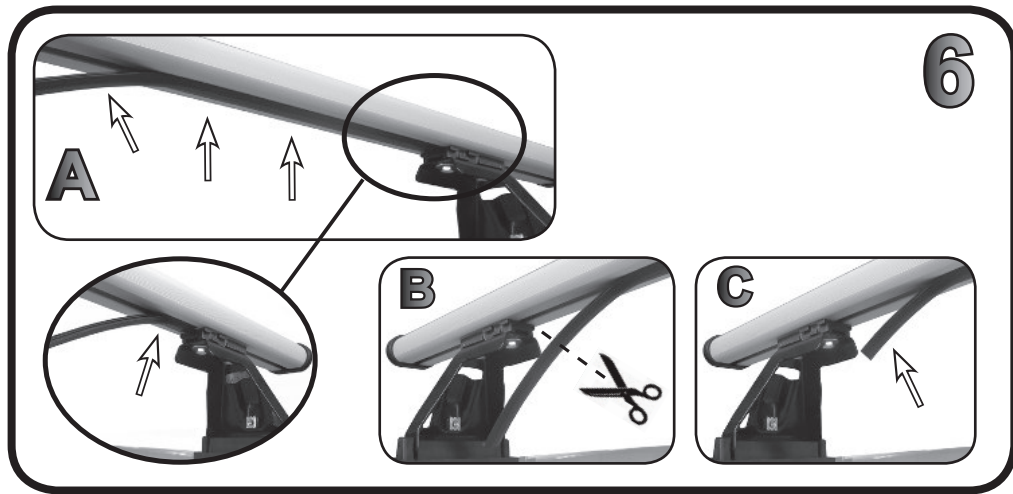

G3 Spa - via S. Allende, n°15
42020 Montecatoli di Quattro Castella
Reggio E. - Italy
Tel ++39 0522 880635
Fax ++39 0522 880306
www.g3spa.it - info@g3spa.it

COD. AO.322 / ALL

REV. 02

68.055
68.056

ISTRUZIONI DI MONTAGGIO
FITTING INSTRUCTION
"Alluminio / Aluminium"