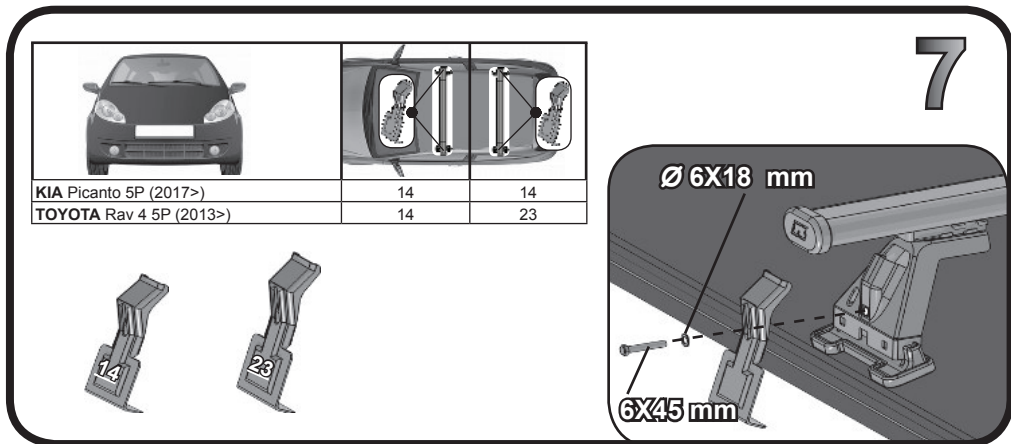

G3 Spa - Via S. Allende, n. 15
 42020 Montecavolo di Quattro Castella
 Reggio E. - Italy
 Tel ++39 0522 880635
 Fax ++39 0522 880306
 www.g3spa.it - info@g3spa.it

COD. AO.430 / ACC

REV. 01

68.089

ISTRUZIONI DI MONTAGGIO
 FITTING INSTRUCTION
 "Acciaio / Steel"