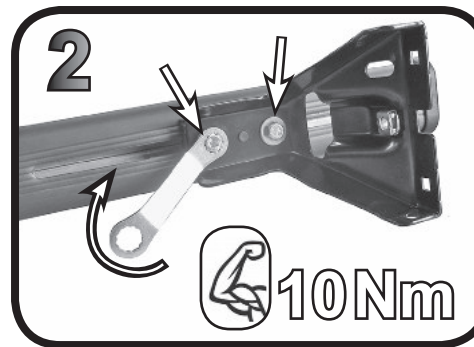

G3 Spa - Via S. Allende, n. 15
 42020 Montecavolo di Quattro Castella
 Reggio E. - Italy
 Tel ++39 0522 880635
 Fax ++39 0522 880306
 www.g3spa.it - info@g3spa.it

COD. AO.430 / ACC

REV. 01

68.089

ISTRUZIONI DI MONTAGGIO
 FITTING INSTRUCTION
 "Acciaio / Steel"