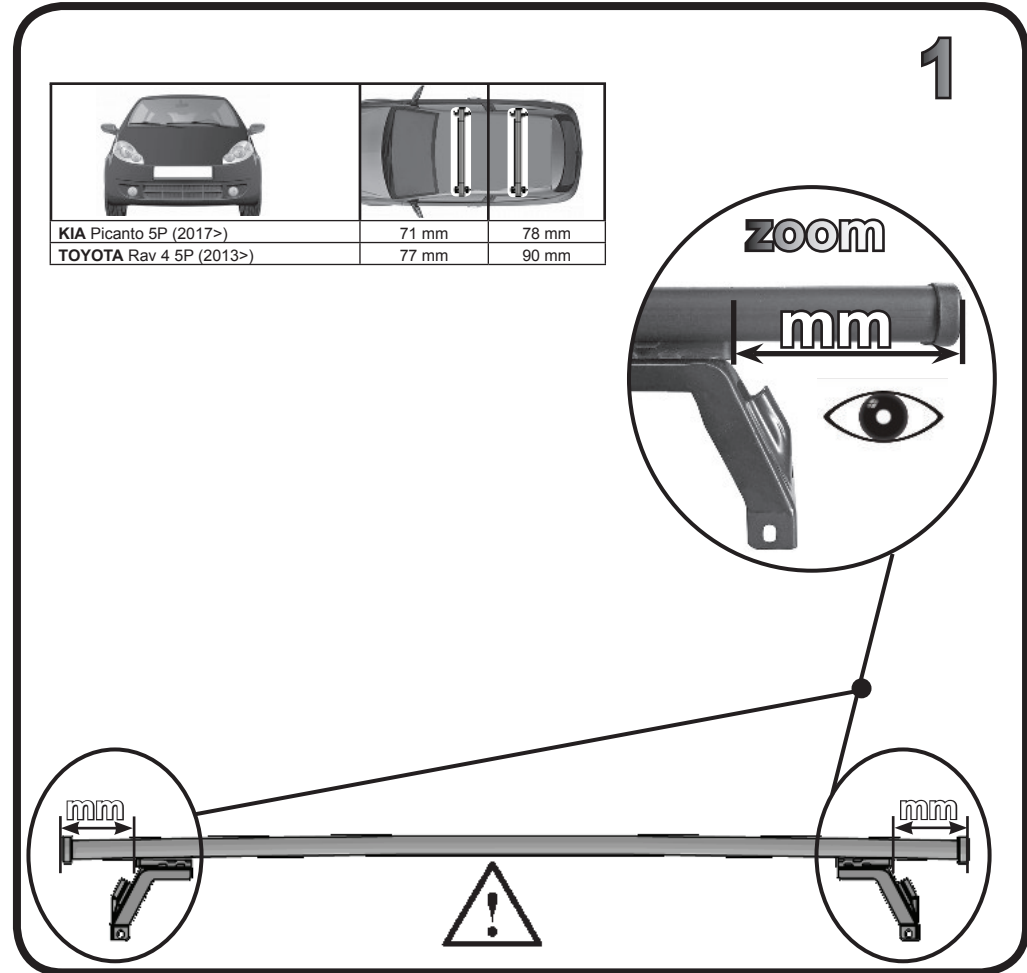

G3 Spa - Via S. Allende, n. 15
 42020 Montecavolo di Quattro Castella
 Reggio E. - Italy
 Tel ++39 0522 880635
 Fax ++39 0522 880306
 www.g3spa.it - info@g3spa.it

COD. AO.430 / ACC

REV. 01

68.089

ISTRUZIONI DI MONTAGGIO
 FITTING INSTRUCTION
 "Acciaio / Steel"