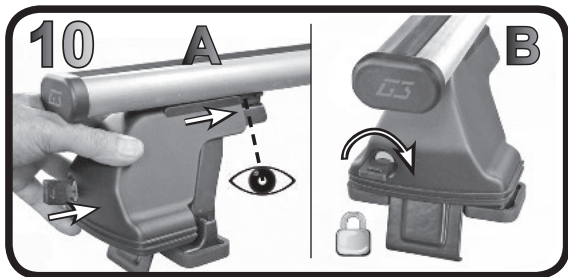

G3 Spa - Via S. Allende, n. 15
 42020 Montecavolo di Quattro Castella
 Reggio E. - Italy
 Tel ++39 0522 880635
 Fax ++39 0522 880306
 www.g3spa.it - info@g3spa.it

COD. AO.430 / ACC

REV. 01

68.089

ISTRUZIONI DI MONTAGGIO
 FITTING INSTRUCTION
 "Acciaio / Steel"