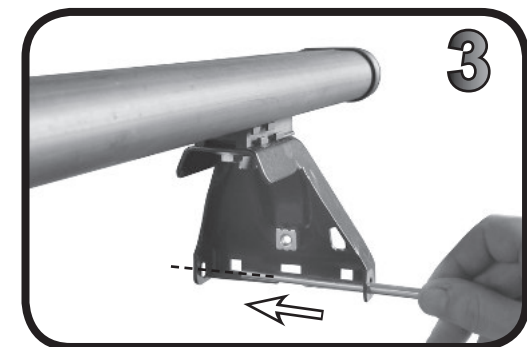

G3 Spa - Via S. Allende, n. 15
 42020 Montecavolo di Quattro Castella
 Reggio E. - Italy
 Tel ++39 0522 880635
 Fax ++39 0522 880306
 www.g3spa.it - info@g3spa.it

COD. AO.430 / ACC

REV. 01

68.089

ISTRUZIONI DI MONTAGGIO
 FITTING INSTRUCTION
 "Acciaio / Steel"