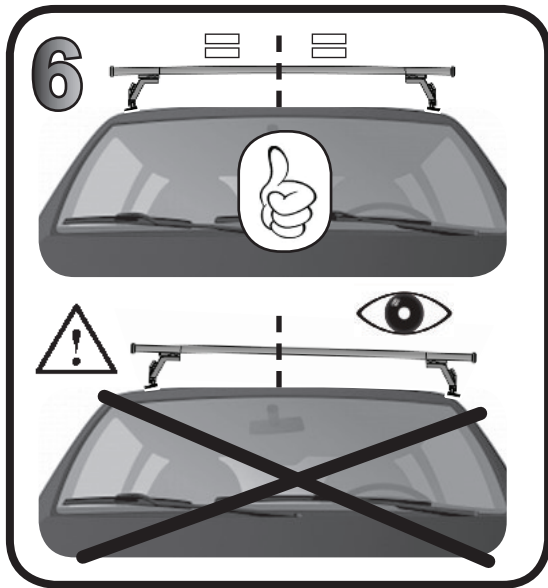

2

10 Nm

3

**10**

SEAT ATECA 5P (2016>) F: 290 mm R: 450 mm

5 Nm

**11**

A B C