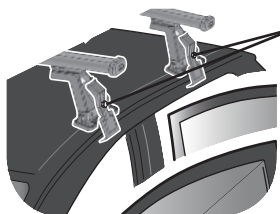

SEAT ATECA 5P (2016>)

F: 290 mm

R: 450 mm

10

5 Nm

68.071

ISTRUZIONI DI MONTAGGIO  
FITTING INSTRUCTION  
"Acciaio / Steel"

15 min.