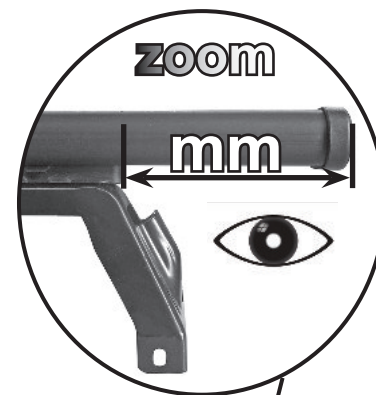

SEAT ATECA 5P (2016>)

F: 290 mm

R: 450 mm

10

5 Nm

68.071

ISTRUZIONI DI MONTAGGIO  
FITTING INSTRUCTION  
"Acciaio / Steel"

15 min.

134 mm

SEAT ATECA 5P (2016>)

54 mm

70 mm

SMART FORFOUR 5P (2014>)

107 mm

131 mm

1

zoom

mm

11

A

C

B

12

A

2

10 Nm

3

**10**

SEAT ATECA 5P (2016>) F: 290 mm R: 450 mm

5 Nm

**11**

A B C