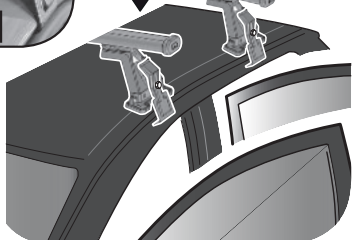

SEAT ATECA 5P (2016>)

F: 290 mm

R: 450 mm

10

5 Nm

68.071

ISTRUZIONI DI MONTAGGIO  
FITTING INSTRUCTION  
"Acciaio / Steel"

15 min.