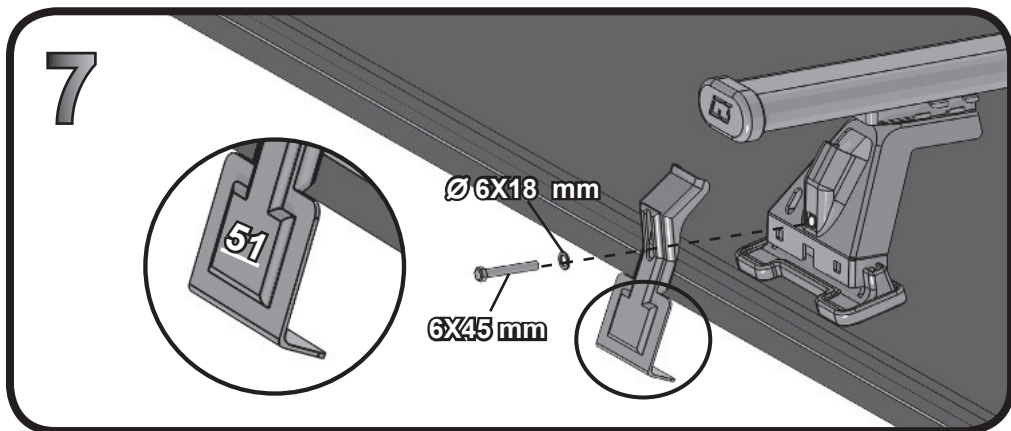

2

10 Nm

3

**10**

SEAT ATECA 5P (2016>) F: 290 mm R: 450 mm

5 Nm

**11**

A B C