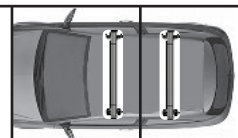

SEAT ATECA 5P (2016>)

F: 290 mm

R: 450 mm

10

5 Nm

68.071

ISTRUZIONI DI MONTAGGIO  
FITTING INSTRUCTION  
"Acciaio / Steel"

15 min.

CITROËN C4 5P (2010>)

101 mm

99 mm

RENAULT CAPTUR 5P (2013>)

107 mm

122 mm

RENAULT TWINGO 5P (2014>)

107 mm