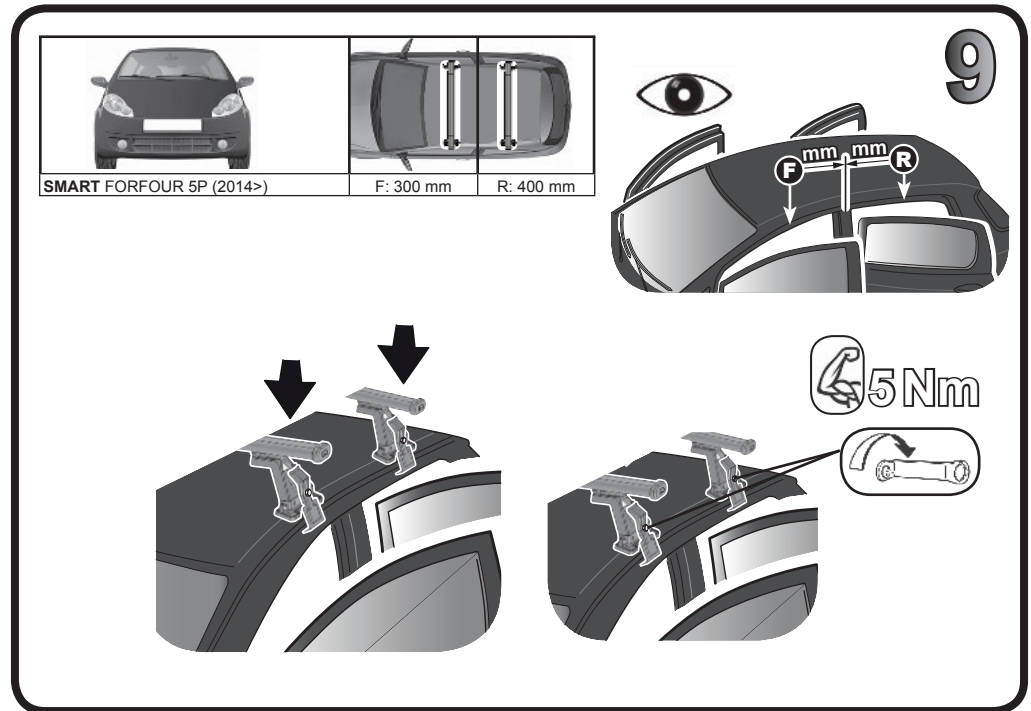

2

10 Nm

3

**10**

SEAT ATECA 5P (2016>) F: 290 mm R: 450 mm

5 Nm

**11**

A B C