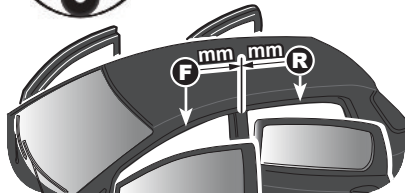

SEAT ATECA 5P (2016>)

F: 290 mm

R: 450 mm

10

5 Nm

68.071

ISTRUZIONI DI MONTAGGIO  
FITTING INSTRUCTION  
"Acciaio / Steel"

15 min.

CITROËN C4 5P (2010>)

101 mm

99 mm

RENAULT CAPTUR 5P (2013>)

107 mm

122 mm

RENAULT TWINGO 5P (2014>)

107 mm

2

10 Nm

3

**10**

SEAT ATECA 5P (2016>) F: 290 mm R: 450 mm

5 Nm

**11**

A B C