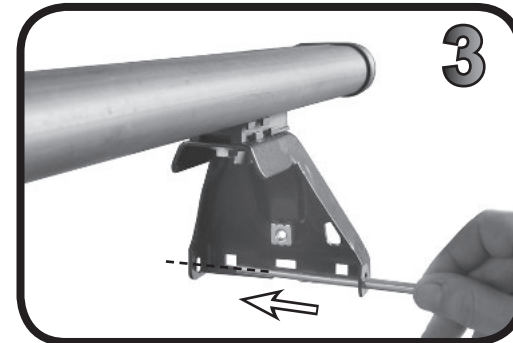

2

10 Nm

3

**10**

SEAT ATECA 5P (2016>) F: 290 mm R: 450 mm

5 Nm

**11**

A B C