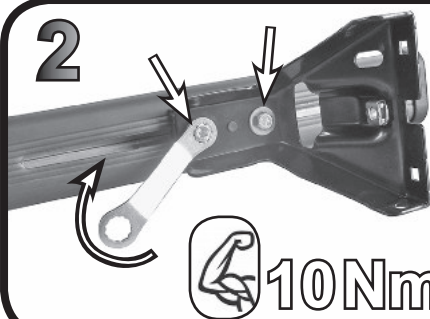

2

10 Nm

3

**10**

SEAT ATECA 5P (2016>) F: 290 mm R: 450 mm

5 Nm

**11**

A B C