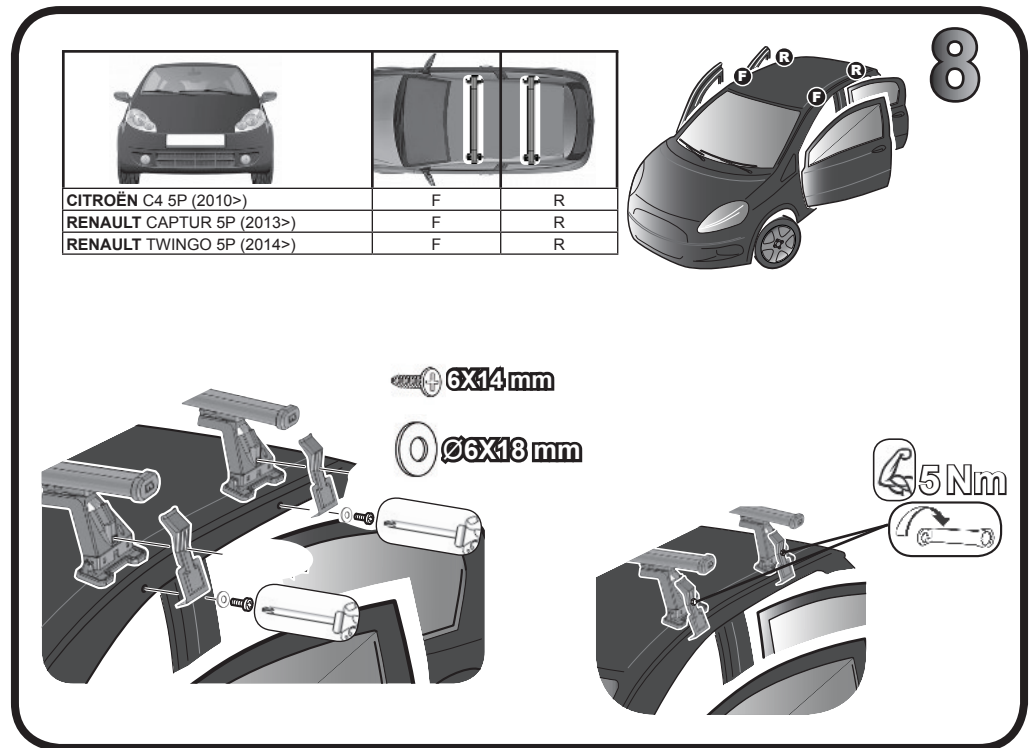

SEAT ATECA 5P (2016>)

F: 290 mm

R: 450 mm

10

5 Nm

68.071

ISTRUZIONI DI MONTAGGIO  
FITTING INSTRUCTION  
"Acciaio / Steel"

15 min.

2

10 Nm

3

**10**

SEAT ATECA 5P (2016>) F: 290 mm R: 450 mm

5 Nm

**11**

A B C