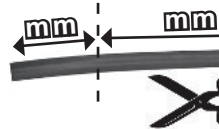

SEAT ATECA 5P (2016>)

F: 290 mm

R: 450 mm

10

5 Nm

68.071

ISTRUZIONI DI MONTAGGIO  
FITTING INSTRUCTION  
"Acciaio / Steel"

15 min.

134 mm

SEAT ATECA 5P (2016>)

54 mm

70 mm

SMART FORFOUR 5P (2014>)

107 mm

131 mm

1

zoom

mm

11

A

C

B

12

A

2

10 Nm

3

**10**

SEAT ATECA 5P (2016>) F: 290 mm R: 450 mm

5 Nm

**11**

A B C