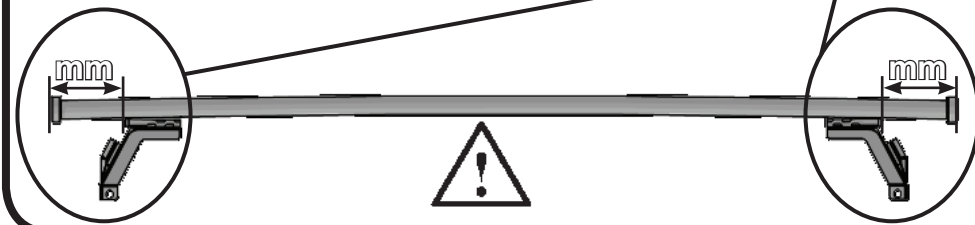

SEAT ATECA 5P (2016>)

F: 290 mm

R: 450 mm

10

5 Nm

68.071

ISTRUZIONI DI MONTAGGIO  
FITTING INSTRUCTION  
"Acciaio / Steel"

15 min.

134 mm

SEAT ATECA 5P (2016>)

54 mm

70 mm

SMART FORFOUR 5P (2014>)

107 mm

131 mm

1

zoom

mm

11

A

C

B

12

A

2

10 Nm

3

**10**

SEAT ATECA 5P (2016>) F: 290 mm R: 450 mm

5 Nm

**11**

A B C