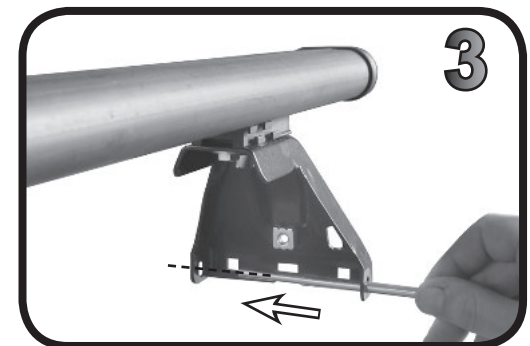

G3 Spa - via S. Allende, n 15
42020 Montecavolo di Quattro Castella
Reggio E. - Italy
Tel ++39 0522 880635
Fax ++39 0522 880306
www.g3spa.it - info@g3spa.it

COD. AO.472 / ACC

REV. 00

68.099

ISTRUZIONI DI MONTAGGIO
FITTING INSTRUCTION
"Acciaio / Steel"

15 min.