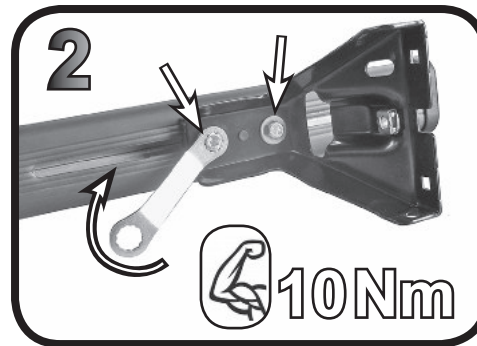

G3 Spa - via S. Allende, n 15
42020 Montecavolo di Quattro Castella
Reggio E. - Italy
Tel ++39 0522 880635
Fax ++39 0522 880306
www.g3spa.it - info@g3spa.it

COD. AO.472 / ACC

REV. 00

68.099

ISTRUZIONI DI MONTAGGIO
FITTING INSTRUCTION
"Acciaio / Steel"

15 min.