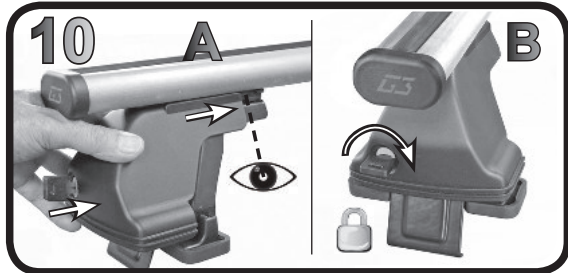

G3 Spa - Via S. Allende, n 15
42020 Montecatoli di Quattro Castella
Reggio E. - Italy
Tel ++39 0522 880635
Fax ++39 0522 880306
www.g3spa.it - info@g3spa.it

COD. AO.472 / ALL

REV. 00

68.099

ISTRUZIONI DI MONTAGGIO
FITTING INSTRUCTION
"Alluminio / Aluminium"

15 min.