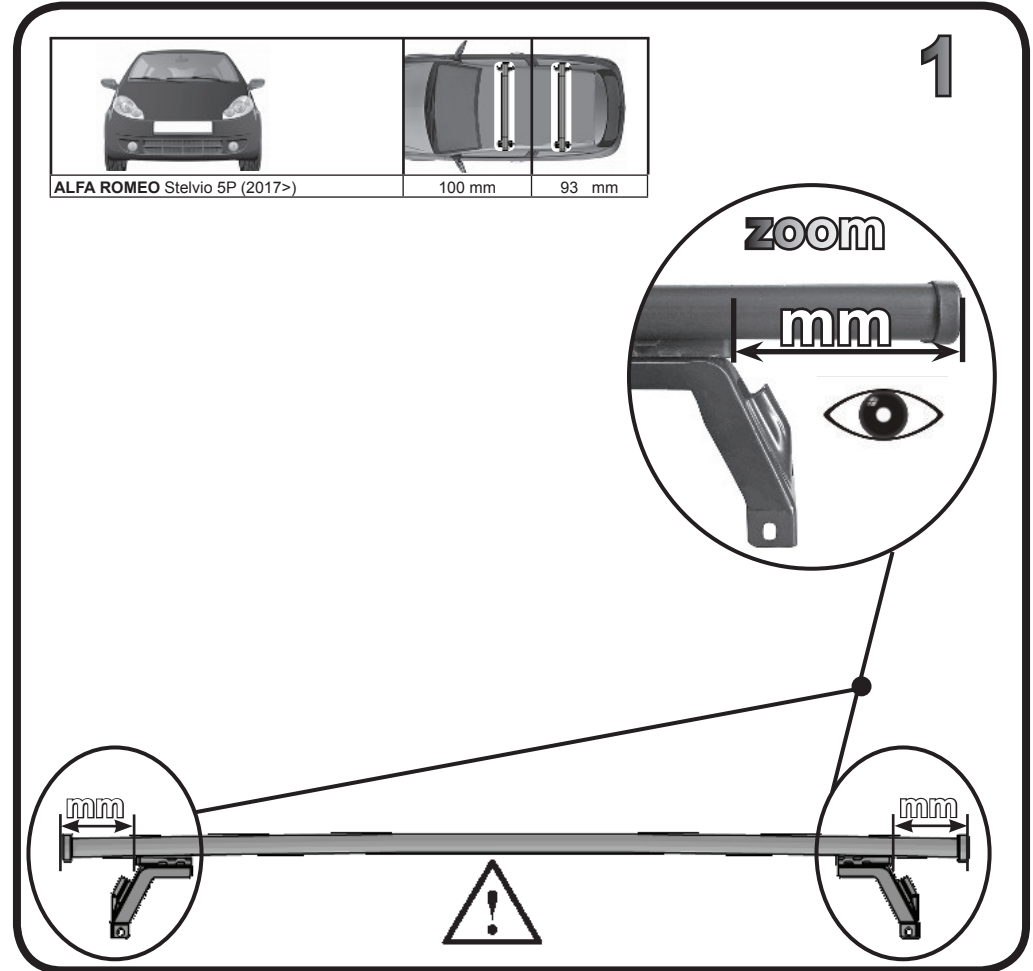

G3 Spa - via S. Allende, n 15
42020 Montecavolo di Quattro Castella
Reggio E. - Italy
Tel ++39 0522 880635
Fax ++39 0522 880306
www.g3spa.it - info@g3spa.it

COD. AO.472 / ACC

REV. 00

68.099

ISTRUZIONI DI MONTAGGIO
FITTING INSTRUCTION
"Acciaio / Steel"

15 min.