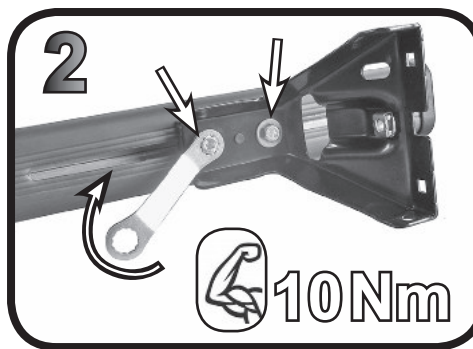

G3 Spa - via S. Allende, n 15
42020 Montecatoli di Quattro Castella
Reggio E. - Italy
Tel ++39 0522 880635
Fax ++39 0522 880306
www.g3spa.it - info@g3spa.it

COD. AO.469 / ACC

REV. 00

68.096

ISTRUZIONI DI MONTAGGIO
FITTING INSTRUCTION
"Acciaio / Steel"

15 min.