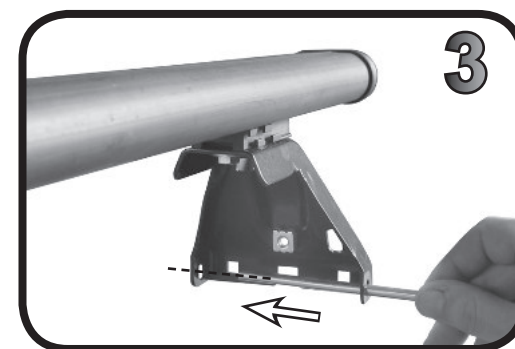

G3 Spa - via S. Allende, n 15
42020 Montecatoli di Quattro Castella
Reggio E. - Italy
Tel ++39 0522 880635
Fax ++39 0522 880306
www.g3spa.it - info@g3spa.it

COD. AO.469 / ACC

REV. 00

68.096

ISTRUZIONI DI MONTAGGIO
FITTING INSTRUCTION
"Acciaio / Steel"

15 min.