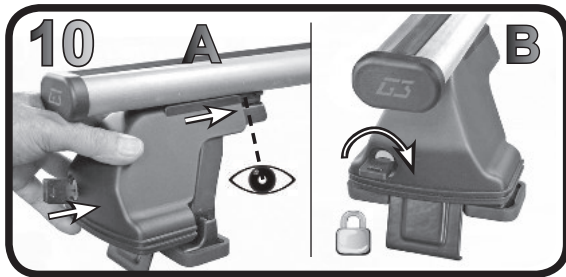

G3 Spa - Via S. Allende, n 15
42020 Montecatoli di Quattro Castella
Reggio E. - Italy
Tel ++39 0522 880635
Fax ++39 0522 880306
www.g3spa.it - info@g3spa.it

COD. AO.469 / ALL

REV. 00

68.096

ISTRUZIONI DI MONTAGGIO
FITTING INSTRUCTION
"Alluminio / Aluminium"

15 min.