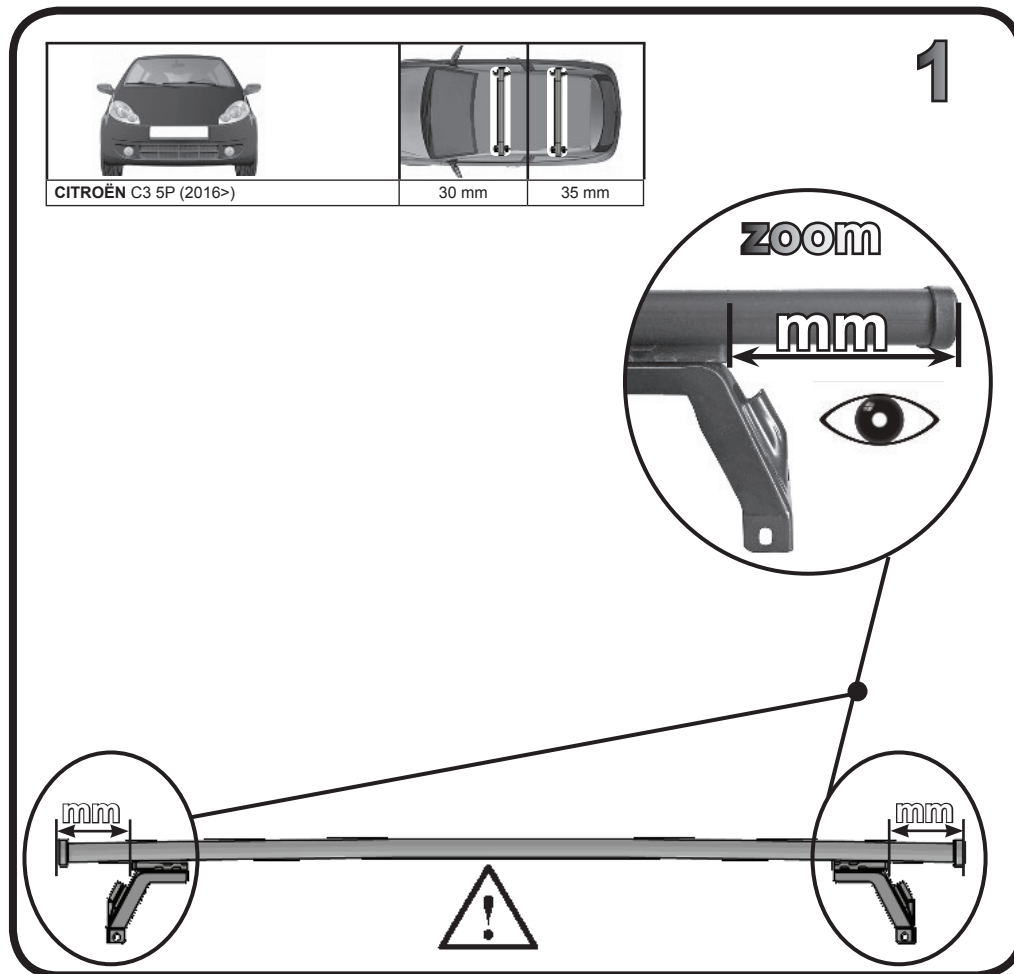

G3 Spa - via S. Allende, n 15
42020 Montecatoli di Quattro Castella
Reggio E. - Italy
Tel ++39 0522 880635
Fax ++39 0522 880306
www.g3spa.it - info@g3spa.it

COD. AO.469 / ACC

REV. 00

68.096

ISTRUZIONI DI MONTAGGIO
FITTING INSTRUCTION
"Acciaio / Steel"

15 min.