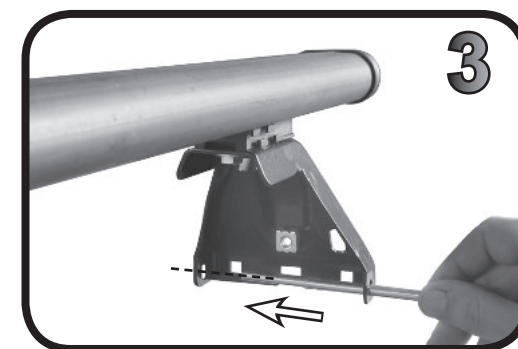

G3 Spa - via S. Allende, n 15
42020 Montecatone di Quattro Castella
Reggio E. - Italy
Tel ++39 0522 880635
Fax ++39 0522 880306
www.g3spa.it - info@g3spa.it

COD. AO.470 / ACC

REV. 00

68.097

ISTRUZIONI DI MONTAGGIO
FITTING INSTRUCTION
"Acciaio / Steel"

15 min.