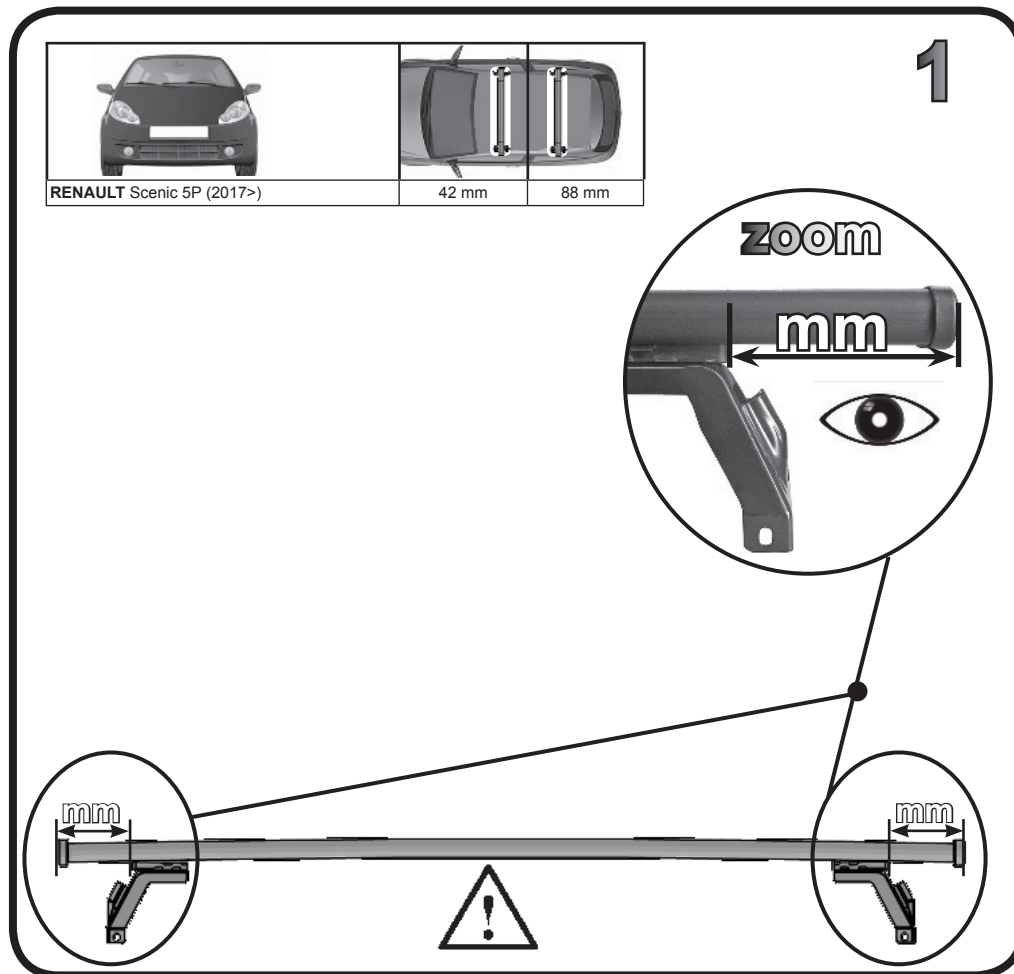

G3 Spa - via S. Allende, n 15
42020 Montecatone di Quattro Castella
Reggio E. - Italy
Tel ++39 0522 880635
Fax ++39 0522 880306
www.g3spa.it - info@g3spa.it

COD. AO.470 / ACC

REV. 00

68.097

ISTRUZIONI DI MONTAGGIO
FITTING INSTRUCTION
"Acciaio / Steel"

15 min.