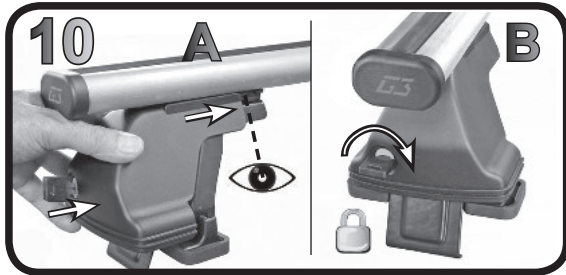

G3 Spa - Via S. Allende, n 15
42020 Montecatoli di Quattro Castella
Reggio E. - Italy
Tel ++39 0522 880635
Fax ++39 0522 880306
www.g3spa.it - info@g3spa.it

COD. AO.470 / ALL

REV. 00

68.097

**ISTRUZIONI DI MONTAGGIO
FITTING INSTRUCTION
"Alluminio / Aluminium"**