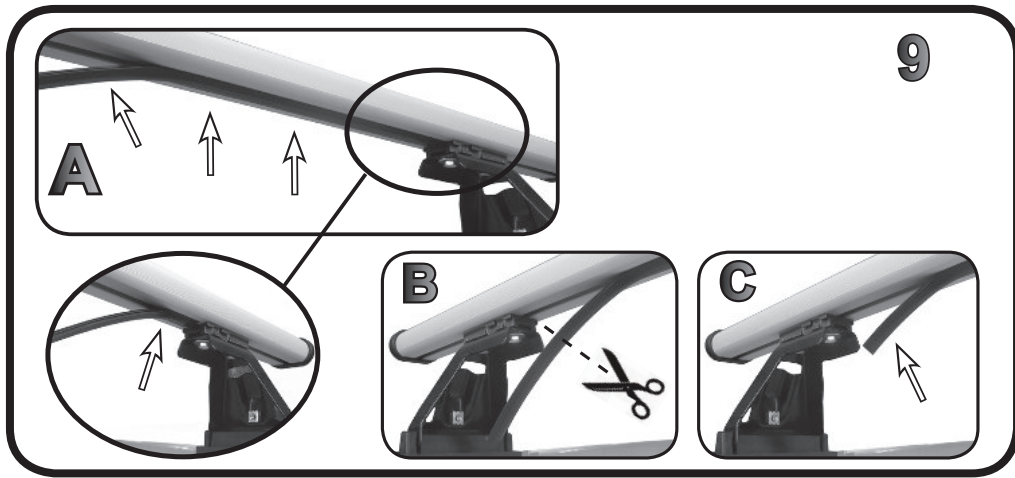

G3 Spa - Via S. Allende, n 15
42020 Montecatoli di Quattro Castella
Reggio E. - Italy
Tel ++39 0522 880635
Fax ++39 0522 880306
www.g3spa.it - info@g3spa.it

COD. AO.470 / ALL

REV. 00

68.097

**ISTRUZIONI DI MONTAGGIO
FITTING INSTRUCTION
"Alluminio / Aluminium"**