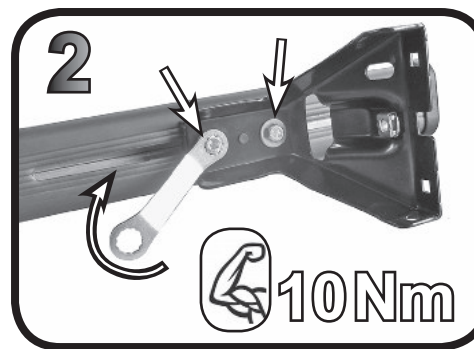

G3 Spa - via S. Allende, n 15
42020 Montecatone di Quattro Castella
Reggio E. - Italy
Tel ++39 0522 880635
Fax ++39 0522 880306
www.g3spa.it - info@g3spa.it

COD. AO.470 / ACC

REV. 00

68.097

ISTRUZIONI DI MONTAGGIO
FITTING INSTRUCTION
"Acciaio / Steel"

15 min.