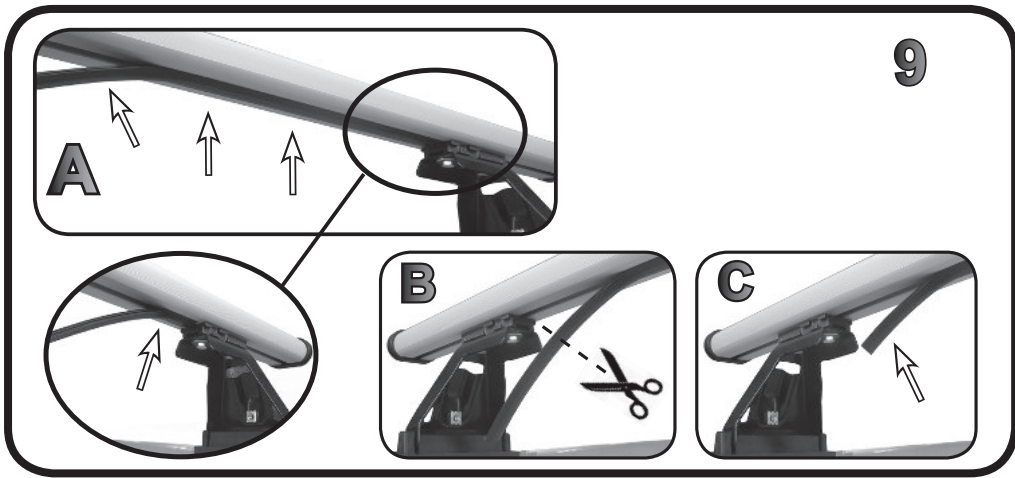

G3 Spa - Via S. Allende, n 15
42020 Montecavolo di Quattro Castella
Reggio E. - Italy
Tel ++39 0522 880635
Fax ++39 0522 880306
www.g3spa.it - info@g3spa.it

COD. AO.471 / ALL

REV. 00

68.098

ISTRUZIONI DI MONTAGGIO
FITTING INSTRUCTION
"Alluminio / Aluminium"