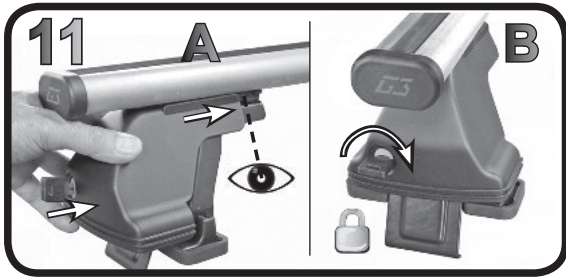

G3 Spa - Via S. Allende, n 15
42020 Montecavolo di Quattro Castella
Reggio E. - Italy
Tel ++39 0522 880635
Fax ++39 0522 880306
www.g3spa.it - info@g3spa.it

COD. AO.471 / ALL

REV. 00

68.098

ISTRUZIONI DI MONTAGGIO
FITTING INSTRUCTION
"Alluminio / Aluminium"