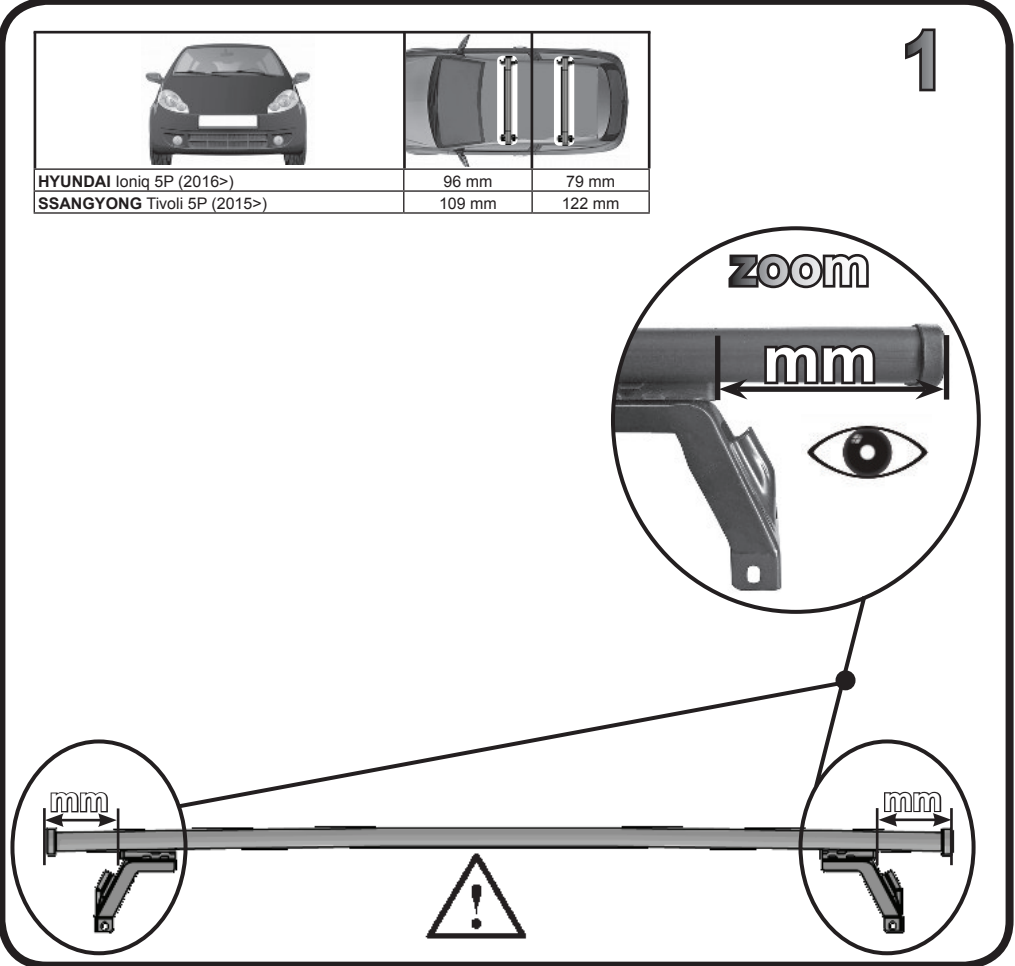

G3 Spa - Via S. Allende, n 15
42020 Montecatone di Quattro Castella
Reggio E. - Italy
Tel ++39 0522 880635
Fax ++39 0522 880306
www.g3spa.it - info@g3spa.it

COD. AO.471 / ACC
REV. 00

68.098

ISTRUZIONI DI MONTAGGIO
FITTING INSTRUCTION
"Acciaio / Steel"

15 min.