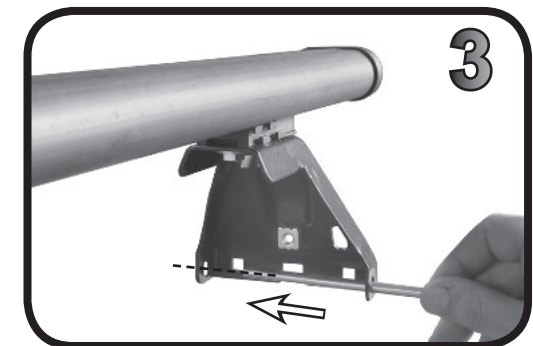

G3 Spa - Via S. Allende, n 15
42020 Montecatone di Quattro Castella
Reggio E. - Italy
Tel ++39 0522 880635
Fax ++39 0522 880306
www.g3spa.it - info@g3spa.it

COD. AO.471 / ACC
REV. 00

68.098

ISTRUZIONI DI MONTAGGIO
FITTING INSTRUCTION
"Acciaio / Steel"

15 min.