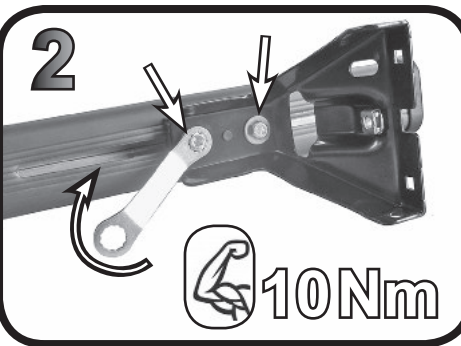

G3 Spa - Via S. Allende, n 15
42020 Montecatone di Quattro Castella
Reggio E. - Italy
Tel ++39 0522 880635
Fax ++39 0522 880306
www.g3spa.it - info@g3spa.it

COD. AO.471 / ACC
REV. 00

68.098

ISTRUZIONI DI MONTAGGIO
FITTING INSTRUCTION
"Acciaio / Steel"

15 min.