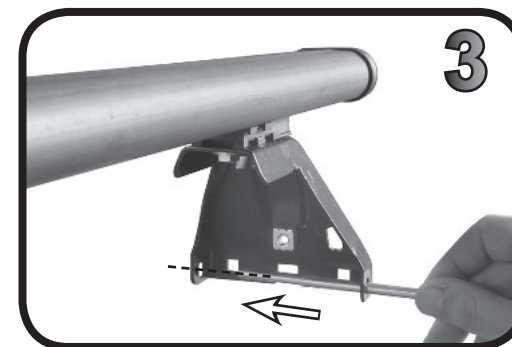

G3 Spa - via S. Allende, n 15
 42020 Montecatoli di Quattro Castella
 Reggio E. - Italy
 Tel ++39 0522 880635
 Fax ++39 0522 880306
 www.g3spa.it - info@g3spa.it

COD. AO.475/ACC

REV. 00

68.102

ISTRUZIONI DI MONTAGGIO
FITTING INSTRUCTION
"Acciaio / Steel"