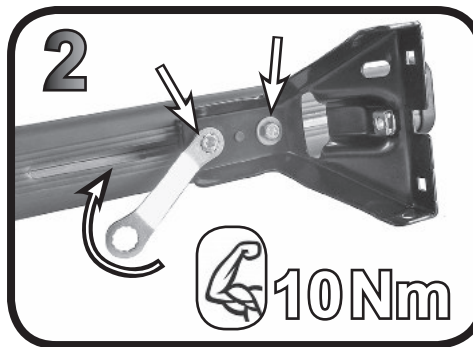

G3 Spa - via S. Allende, n 15
 42020 Montecatoli di Quattro Castella
 Reggio E. - Italy
 Tel ++39 0522 880635
 Fax ++39 0522 880306
 www.g3spa.it - info@g3spa.it

COD. AO.475/ACC

REV. 00

68.102

ISTRUZIONI DI MONTAGGIO
FITTING INSTRUCTION
"Acciaio / Steel"