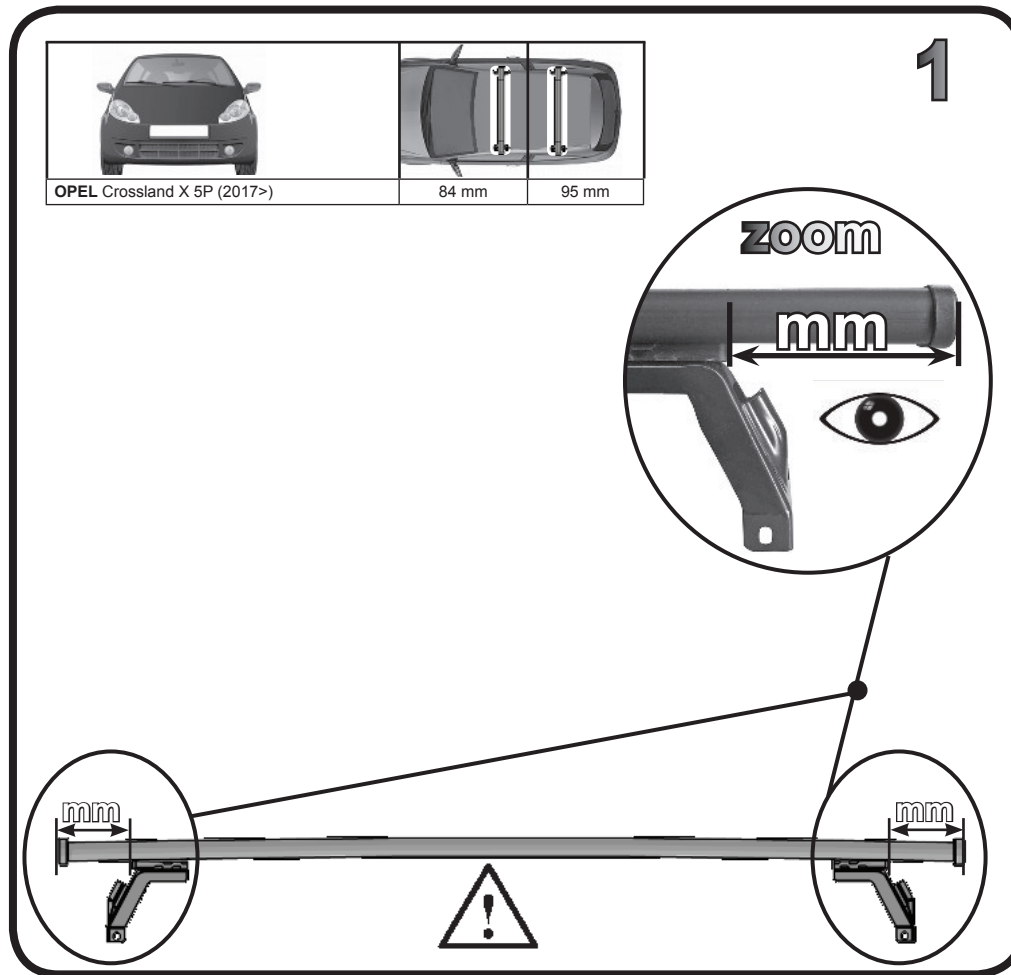

G3 Spa - via S. Allende, n 15
 42020 Montecatoli di Quattro Castella
 Reggio E. - Italy
 Tel ++39 0522 880635
 Fax ++39 0522 880306
 www.g3spa.it - info@g3spa.it

COD. AO.475/ACC

REV. 00

68.102

ISTRUZIONI DI MONTAGGIO
FITTING INSTRUCTION
"Acciaio / Steel"