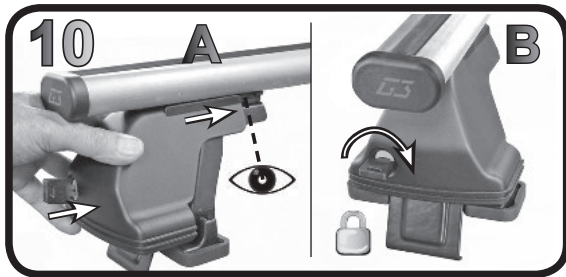

G3 Spa - via S. Allende, n 15
 42020 Montecatoli di Quattro Castella
 Reggio E. - Italy
 Tel ++39 0522 880635
 Fax ++39 0522 880306
 www.g3spa.it - info@g3spa.it

COD. AO.475/ACC

REV. 00

68.102

ISTRUZIONI DI MONTAGGIO
FITTING INSTRUCTION
"Acciaio / Steel"