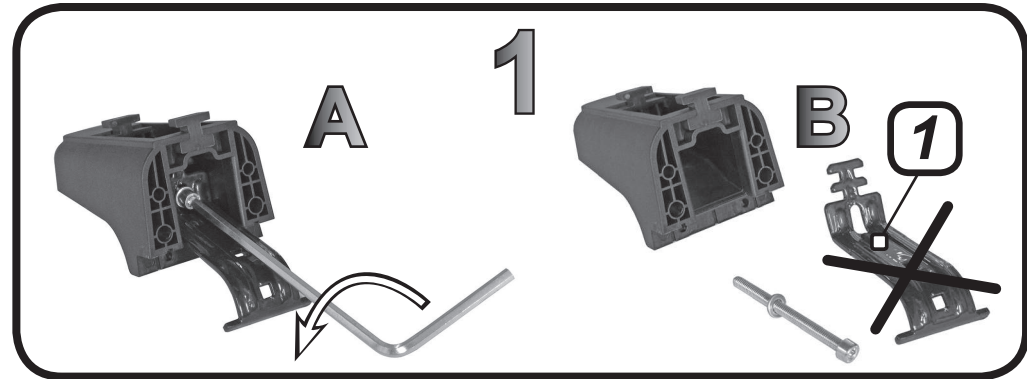

COD. AO.552 / ACC  
REV. 00

**68.901**

**ISTRUZIONI DI MONTAGGIO**  
**FITTING INSTRUCTION**  
**"Alluminio / Aluminium"**

**COMPATIBLES:** Cod. 60.210 / Cod. 60.230

G3 Spa - via S. Ailende, n 15  
 42020 Montecatone di Quattro Castella  
 Reggio E. - Italy  
 Tel ++39 0522 860635  
 Fax ++39 0522 860306  
 www.g3spa.it - info@g3spa.it