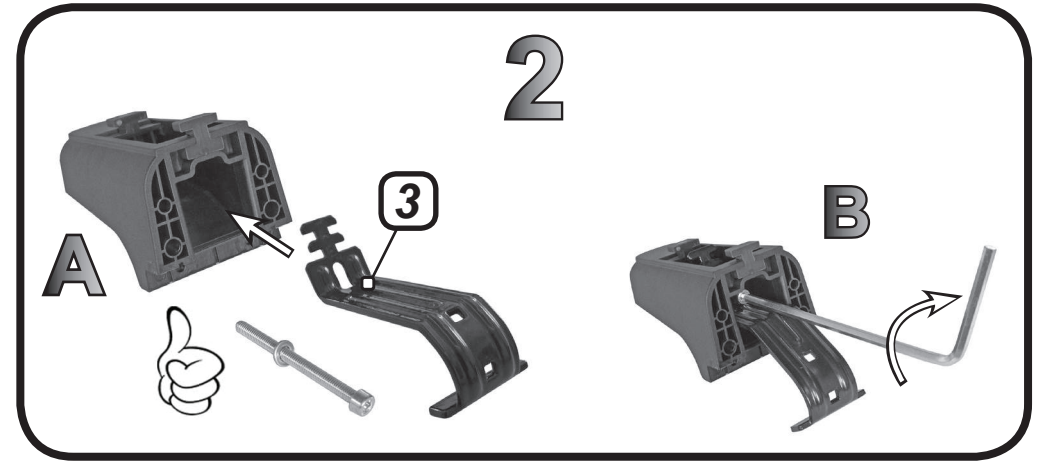

68.901

ISTRUZIONI DI MONTAGGIO  
FITTING INSTRUCTION  
"Acciaio / Steel"

GS Spa - via S. Allende, n. 15  
43020 Montecorvaro di Quattro Castella  
Reggio E., Italy  
Tel ++39 0522 860635  
Fax ++39 0522 860306  
www.gsipa.it - info@gsipa.it