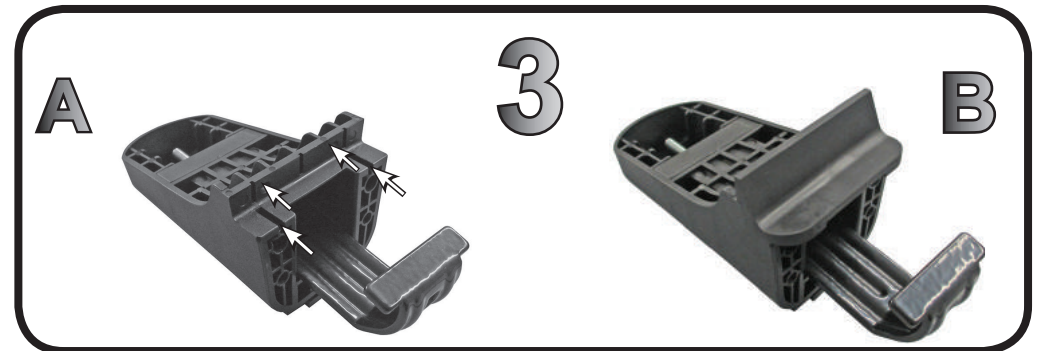

68.901

ISTRUZIONI DI MONTAGGIO  
FITTING INSTRUCTION  
"Acciaio / Steel"

GS Spa - via S. Allende, n. 15  
43020 Montecorvaro di Quattro Castella  
Reggio E., Italy  
Tel ++39 0522 860635  
Fax ++39 0522 860306  
www.gsipa.it - info@gsipa.it