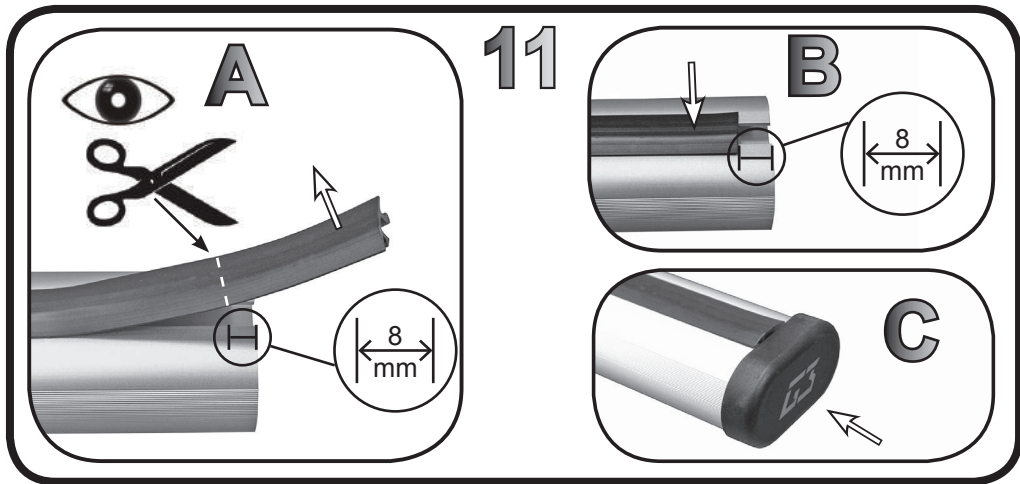

68.901

ISTRUZIONI DI MONTAGGIO
FITTING INSTRUCTION
"Alluminio / Aluminium"

COMPATIBLES: Cod. 60.210 / Cod. 60.230