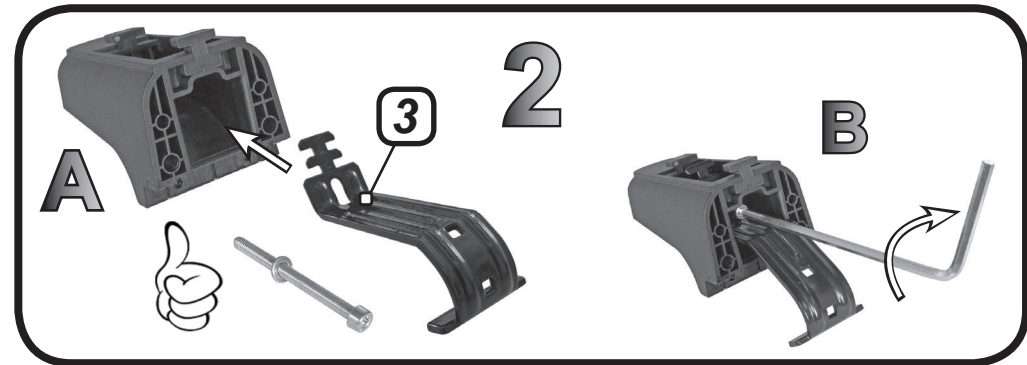

COD. AO.552 / ACC  
REV. 00

**68.901**

**ISTRUZIONI DI MONTAGGIO**  
**FITTING INSTRUCTION**  
**"Alluminio / Aluminium"**

**COMPATIBLES:** Cod. 60.210 / Cod. 60.230

G3 Spa - via S. Ailende, n 15  
 42020 Montecatone di Quattro Castella  
 Reggio E. - Italy  
 Tel ++39 0522 860635  
 Fax ++39 0522 860306  
 www.g3spa.it - info@g3spa.it