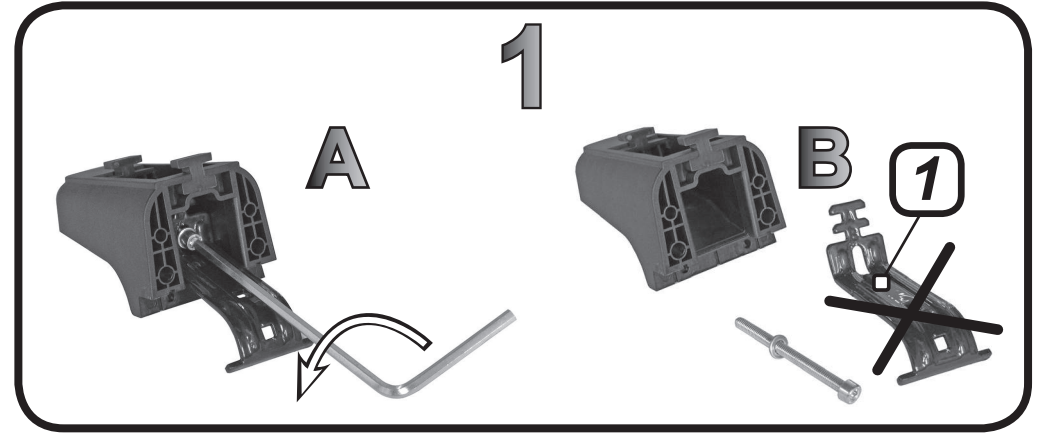

68.901

ISTRUZIONI DI MONTAGGIO  
FITTING INSTRUCTION  
"Acciaio / Steel"

GS Spa - via S. Allende, n. 15  
43020 Montecorvaro di Quattro Castella  
Reggio E., Italy  
Tel ++39 0522 860635  
Fax ++39 0522 860306  
www.gsipa.it - info@gsipa.it

COD. AO.552 / ACC  
REV. 00

**68.901**

**ISTRUZIONI DI MONTAGGIO**  
**FITTING INSTRUCTION**  
**"Alluminio / Aluminium"**

**COMPATIBLES:** Cod. 60.210 / Cod. 60.230

G3 Spa - via S. Ailende, n 15  
 42020 Montecatone di Quattro Castella  
 Reggio E. - Italy  
 Tel ++39 0522 860635  
 Fax ++39 0522 860306  
 www.g3spa.it - info@g3spa.it