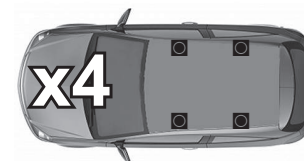

MERCEDES Classe C 5P (07-12)	•
MERCEDES Classe C 5P (2013>)	•
MERCEDES Classe C Coupè 2P (2011>)	•
MERCEDES CLS 4P (10-16)	•
MERCEDES CLS 4P (2017>)	•
MERCEDES Classe E 4P (16-15)	•
MERCEDES Classe E 4P (2016>)	•
MERCEDES Classe E Coupè 2P (09-16)	•
MERCEDES Classe E Coupè 2P (2017>)	•
MERCEDES CLS 5P Shooting Brake (2012>)	•
MERCEDES GLC Coupè 5P (2016>)	•