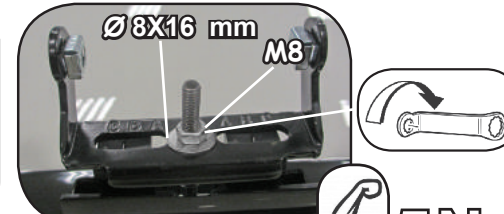

GS Spa - Via S. Allende, n 15
42020 Montecavolo di Quattro Castella
Reggio E. - Italy
Tel ++39 0522 880035
Fax ++39 0522 880306
www.gsipa.it - info@gsipa.it

COD. AO.273 / ACC

REV. 04

68.007

**ISTRUZIONI DI MONTAGGIO
FITTING INSTRUCTION
"Acciaio / Steel"**

15 min.

1

MERCEDES Classe C 5P (07-12)		•
MERCEDES Classe C 5P (2013>)	•	
MERCEDES Classe C Coupè 2P (2011>)	•	
MERCEDES CLS 4P (10-16)	•	
MERCEDES CLS 4P (2017>)	•	
MERCEDES Classe E 4P (09-15)	•	
MERCEDES Classe E 4P (2016>)	•	
MERCEDES Classe E Coupè 2P (09-16)	•	
MERCEDES Classe E Coupè 2P (2017>)	•	
MERCEDES CLS 5P Shooting Brake (2012>)	•	
MERCEDES GLC Coupè 5P (2016>)	•	
TOYOTA Avensis Wagon 5P (2009>)		•

2

MERCEDES Classe C 5P (07-12)	•
MERCEDES Classe C 5P (2013>)	•
MERCEDES Classe C Coupè 2P (2011>)	•
MERCEDES CLS 4P (10-16)	•
MERCEDES CLS 4P (2017>)	•
MERCEDES Classe E 4P (16-15)	•
MERCEDES Classe E 4P (2016>)	•
MERCEDES Classe E Coupè 2P (09-16)	•
MERCEDES Classe E Coupè 2P (2017>)	•
MERCEDES CLS 5P Shooting Brake (2012>)	•
MERCEDES GLC Coupè 5P (2016>)	•