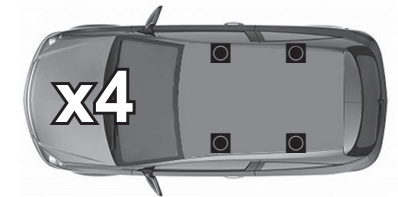

**68.007**

**ISTRUZIONI DI MONTAGGIO  
 FITTING INSTRUCTION  
 "Alluminio / Aluminium"**

**15 min.**

**1**

MERCEDES Classe C 5P (07-12)		•
MERCEDES Classe C 5P (2013>)	•	
MERCEDES Classe C Coupè 2P (2011>)	•	
MERCEDES CLS 4P (10-16)	•	
MERCEDES CLS 4P (2017>)	•	
MERCEDES Classe E 4P (09-15)	•	
MERCEDES Classe E 4P (2016>)	•	
MERCEDES Classe E Coupè 2P (09-16)	•	
MERCEDES Classe E Coupè 2P (2017>)	•	
MERCEDES CLS 5P Shooting Brake (2012>)	•	
MERCEDES GLC Coupè 5P (2016>)	•	
TOYOTA Avensis Wagon 5P (2009>)		•