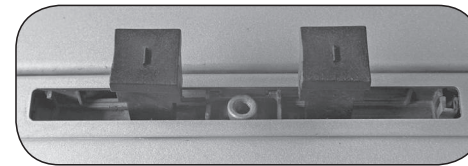

**68.007**

**ISTRUZIONI DI MONTAGGIO  
 FITTING INSTRUCTION  
 "Alluminio / Aluminium"**

**15 min.**

**1**

MERCEDES Classe C 5P (07-12)		•
MERCEDES Classe C 5P (2013>)	•	
MERCEDES Classe C Coupè 2P (2011>)	•	
MERCEDES CLS 4P (10-16)	•	
MERCEDES CLS 4P (2017>)	•	
MERCEDES Classe E 4P (09-15)	•	
MERCEDES Classe E 4P (2016>)	•	
MERCEDES Classe E Coupè 2P (09-16)	•	
MERCEDES Classe E Coupè 2P (2017>)	•	
MERCEDES CLS 5P Shooting Brake (2012>)	•	
MERCEDES GLC Coupè 5P (2016>)	•	
TOYOTA Avensis Wagon 5P (2009>)		•