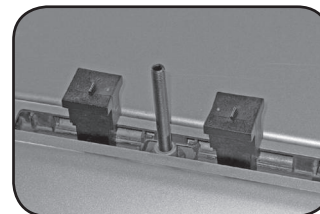

GS Spa - Via S. Allende, n 15
42020 Montecavolo di Quattro Castella
Reggio E. - Italy
Tel ++39 0522 880035
Fax ++39 0522 880306
www.gsipa.it - info@gsipa.it

COD. AO.273 / ACC

REV. 04

68.007

**ISTRUZIONI DI MONTAGGIO
FITTING INSTRUCTION
"Acciaio / Steel"**

15 min.

1

MERCEDES Classe C 5P (07-12)		•
MERCEDES Classe C 5P (2013>)	•	
MERCEDES Classe C Coupè 2P (2011>)	•	
MERCEDES CLS 4P (10-16)	•	
MERCEDES CLS 4P (2017>)	•	
MERCEDES Classe E 4P (09-15)	•	
MERCEDES Classe E 4P (2016>)	•	
MERCEDES Classe E Coupè 2P (09-16)	•	
MERCEDES Classe E Coupè 2P (2017>)	•	
MERCEDES CLS 5P Shooting Brake (2012>)	•	
MERCEDES GLC Coupè 5P (2016>)	•	
TOYOTA Avensis Wagon 5P (2009>)		•

2

MERCEDES Classe C 5P (07-12)	•
MERCEDES Classe C 5P (2013>)	•
MERCEDES Classe C Coupè 2P (2011>)	•
MERCEDES CLS 4P (10-16)	•
MERCEDES CLS 4P (2017>)	•
MERCEDES Classe E 4P (16-15)	•
MERCEDES Classe E 4P (2016>)	•
MERCEDES Classe E Coupè 2P (09-16)	•
MERCEDES Classe E Coupè 2P (2017>)	•
MERCEDES CLS 5P Shooting Brake (2012>)	•
MERCEDES GLC Coupè 5P (2016>)	•