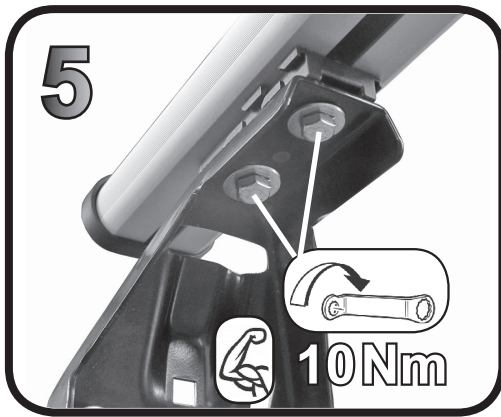

G3 Spa - Via S. Aldeide, n. 15
42020 Montecatone di Quattro Castella
Reggio E. - Italy
Tel ++39 0522 880035
Fax ++39 0522 880006
www.g3spa.it - info@g3spa.it

COD. AO.273 / ALL

REV. 04

68.007

**ISTRUZIONI DI MONTAGGIO
FITTING INSTRUCTION
"Alluminio / Aluminium"**

15 min.

1

MERCEDES Classe C 5P (07-12)		•
MERCEDES Classe C 5P (2013>)	•	
MERCEDES Classe C Coupè 2P (2011>)	•	
MERCEDES CLS 4P (10-16)	•	
MERCEDES CLS 4P (2017>)	•	
MERCEDES Classe E 4P (09-15)	•	
MERCEDES Classe E 4P (2016>)	•	
MERCEDES Classe E Coupè 2P (09-16)	•	
MERCEDES Classe E Coupè 2P (2017>)	•	
MERCEDES CLS 5P Shooting Brake (2012>)	•	
MERCEDES GLC Coupè 5P (2016>)	•	
TOYOTA Avensis Wagon 5P (2009>)		•

2

MERCEDES Classe C 5P (07-12)	•
MERCEDES Classe C 5P (2013>)	•
MERCEDES Classe C Coupè 2P (2011>)	•
MERCEDES CLS 4P (10-16)	•
MERCEDES CLS 4P (2017>)	•
MERCEDES Classe E 4P (16-15)	•
MERCEDES Classe E 4P (2016>)	•
MERCEDES Classe E Coupè 2P (09-16)	•
MERCEDES Classe E Coupè 2P (2017>)	•
MERCEDES CLS 5P Shooting Brake (2012>)	•
MERCEDES GLC Coupè 5P (2016>)	•