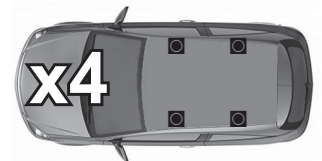

G3 Spa - Via S. Aldeide, n. 15
42020 Montecatone di Quattro Castella
Reggio E. - Italy
Tel ++39 0522 880035
Fax ++39 0522 880006
www.g3spa.it - info@g3spa.it

COD. AO.273 / ALL

REV. 04

68.007

**ISTRUZIONI DI MONTAGGIO
FITTING INSTRUCTION
"Alluminio / Aluminium"**

15 min.

1

MERCEDES Classe C 5P (07-12)		•
MERCEDES Classe C 5P (2013>)	•	
MERCEDES Classe C Coupè 2P (2011>)	•	
MERCEDES CLS 4P (10-16)	•	
MERCEDES CLS 4P (2017>)	•	
MERCEDES Classe E 4P (09-15)	•	
MERCEDES Classe E 4P (2016>)	•	
MERCEDES Classe E Coupè 2P (09-16)	•	
MERCEDES Classe E Coupè 2P (2017>)	•	
MERCEDES CLS 5P Shooting Brake (2012>)	•	
MERCEDES GLC Coupè 5P (2016>)	•	
TOYOTA Avensis Wagon 5P (2009>)		•

2

MERCEDES Classe C 5P (07-12)	•
MERCEDES Classe C 5P (2013>)	•
MERCEDES Classe C Coupè 2P (2011>)	•
MERCEDES CLS 4P (10-16)	•
MERCEDES CLS 4P (2017>)	•
MERCEDES Classe E 4P (16-15)	•
MERCEDES Classe E 4P (2016>)	•
MERCEDES Classe E Coupè 2P (09-16)	•
MERCEDES Classe E Coupè 2P (2017>)	•
MERCEDES CLS 5P Shooting Brake (2012>)	•
MERCEDES GLC Coupè 5P (2016>)	•