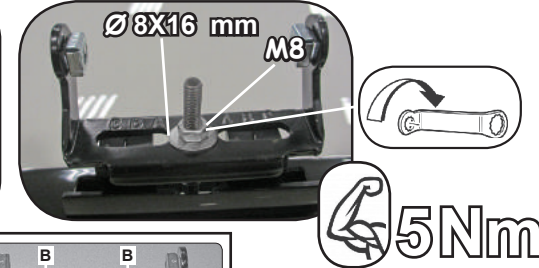

G3 Spa - Via S. Aldeide, n. 15
42020 Montecatone di Quattro Castella
Reggio E. - Italy
Tel ++39 0522 880035
Fax ++39 0522 880006
www.g3spa.it - info@g3spa.it

COD. AO.273 / ALL

REV. 04

68.007

**ISTRUZIONI DI MONTAGGIO
FITTING INSTRUCTION
"Alluminio / Aluminium"**

15 min.

1

MERCEDES Classe C 5P (07-12)		•
MERCEDES Classe C 5P (2013>)	•	
MERCEDES Classe C Coupè 2P (2011>)	•	
MERCEDES CLS 4P (10-16)	•	
MERCEDES CLS 4P (2017>)	•	
MERCEDES Classe E 4P (09-15)	•	
MERCEDES Classe E 4P (2016>)	•	
MERCEDES Classe E Coupè 2P (09-16)	•	
MERCEDES Classe E Coupè 2P (2017>)	•	
MERCEDES CLS 5P Shooting Brake (2012>)	•	
MERCEDES GLC Coupè 5P (2016>)	•	
TOYOTA Avensis Wagon 5P (2009>)		•

2

MERCEDES Classe C 5P (07-12)	•
MERCEDES Classe C 5P (2013>)	•
MERCEDES Classe C Coupè 2P (2011>)	•
MERCEDES CLS 4P (10-16)	•
MERCEDES CLS 4P (2017>)	•
MERCEDES Classe E 4P (16-15)	•
MERCEDES Classe E 4P (2016>)	•
MERCEDES Classe E Coupè 2P (09-16)	•
MERCEDES Classe E Coupè 2P (2017>)	•
MERCEDES CLS 5P Shooting Brake (2012>)	•
MERCEDES GLC Coupè 5P (2016>)	•