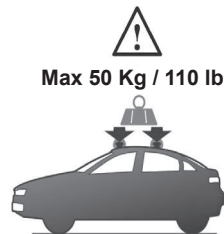

G3 Spa - Via S. Aldeide, n. 15
42020 Montecatone di Quattro Castella
Reggio E. - Italy
Tel ++39 0522 880035
Fax ++39 0522 880006
www.g3spa.it - info@g3spa.it

COD. AO.273 / ALL

REV. 04

68.007

**ISTRUZIONI DI MONTAGGIO
FITTING INSTRUCTION
"Alluminio / Aluminium"**

15 min.

1

MERCEDES Classe C 5P (07-12)		•
MERCEDES Classe C 5P (2013>)	•	
MERCEDES Classe C Coupè 2P (2011>)	•	
MERCEDES CLS 4P (10-16)	•	
MERCEDES CLS 4P (2017>)	•	
MERCEDES Classe E 4P (09-15)	•	
MERCEDES Classe E 4P (2016>)	•	
MERCEDES Classe E Coupè 2P (09-16)	•	
MERCEDES Classe E Coupè 2P (2017>)	•	
MERCEDES CLS 5P Shooting Brake (2012>)	•	
MERCEDES GLC Coupè 5P (2016>)	•	
TOYOTA Avensis Wagon 5P (2009>)		•

2

MERCEDES Classe C 5P (07-12)	•
MERCEDES Classe C 5P (2013>)	•
MERCEDES Classe C Coupè 2P (2011>)	•
MERCEDES CLS 4P (10-16)	•
MERCEDES CLS 4P (2017>)	•
MERCEDES Classe E 4P (16-15)	•
MERCEDES Classe E 4P (2016>)	•
MERCEDES Classe E Coupè 2P (09-16)	•
MERCEDES Classe E Coupè 2P (2017>)	•
MERCEDES CLS 5P Shooting Brake (2012>)	•
MERCEDES GLC Coupè 5P (2016>)	•