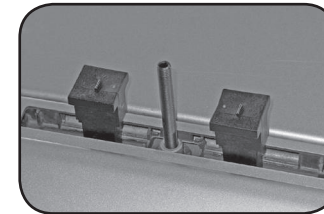

2

MERCEDES Classe C 5P (07-12)	•
MERCEDES Classe C 5P (2013>)	•
MERCEDES Classe C Coupè 2P (2011>)	•
MERCEDES CLS 4P (10-16)	•
MERCEDES CLS 4P (2017>)	•
MERCEDES Classe E 4P (16-15)	•
MERCEDES Classe E 4P (2016>)	•
MERCEDES Classe E Coupè 2P (09-16)	•
MERCEDES Classe E Coupè 2P (2017>)	•
MERCEDES CLS 5P Shooting Brake (2012>)	•
MERCEDES GLC Coupè 5P (2016>)	•