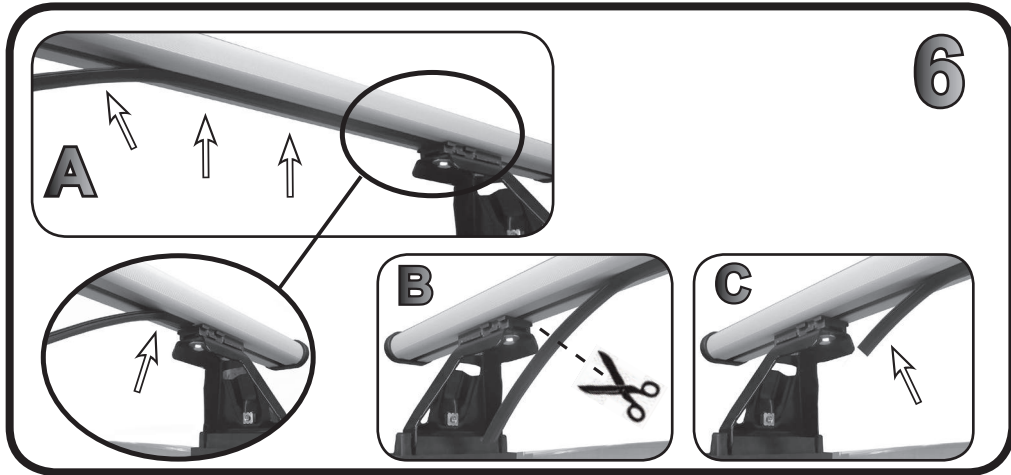

G3 Spa - Via S. Aldeide, n. 15
42020 Montecatone di Quattro Castella
Reggio E. - Italy
Tel ++39 0522 880035
Fax ++39 0522 880006
www.g3spa.it - info@g3spa.it

COD. AO.273 / ALL

REV. 04

68.007

**ISTRUZIONI DI MONTAGGIO
FITTING INSTRUCTION
"Alluminio / Aluminium"**

15 min.

1

MERCEDES Classe C 5P (07-12)		•
MERCEDES Classe C 5P (2013>)	•	
MERCEDES Classe C Coupè 2P (2011>)	•	
MERCEDES CLS 4P (10-16)	•	
MERCEDES CLS 4P (2017>)	•	
MERCEDES Classe E 4P (09-15)	•	
MERCEDES Classe E 4P (2016>)	•	
MERCEDES Classe E Coupè 2P (09-16)	•	
MERCEDES Classe E Coupè 2P (2017>)	•	
MERCEDES CLS 5P Shooting Brake (2012>)	•	
MERCEDES GLC Coupè 5P (2016>)	•	
TOYOTA Avensis Wagon 5P (2009>)		•

2

MERCEDES Classe C 5P (07-12)	•
MERCEDES Classe C 5P (2013>)	•
MERCEDES Classe C Coupè 2P (2011>)	•
MERCEDES CLS 4P (10-16)	•
MERCEDES CLS 4P (2017>)	•
MERCEDES Classe E 4P (16-15)	•
MERCEDES Classe E 4P (2016>)	•
MERCEDES Classe E Coupè 2P (09-16)	•
MERCEDES Classe E Coupè 2P (2017>)	•
MERCEDES CLS 5P Shooting Brake (2012>)	•
MERCEDES GLC Coupè 5P (2016>)	•