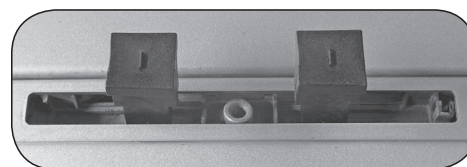

**ISTRUZIONI DI MONTAGGIO  
FITTING INSTRUCTION  
"Acciaio / Steel"**

**15 min.**

**1**

MERCEDES Classe C 5P (07-12)		•
MERCEDES Classe C 5P (2013>)	•	
MERCEDES Classe C Coupè 2P (2011>)	•	
MERCEDES CLS 4P (10-16)	•	
MERCEDES CLS 4P (2017>)	•	
MERCEDES Classe E 4P (09-15)	•	
MERCEDES Classe E 4P (2016>)	•	
MERCEDES Classe E Coupè 2P (09-16)	•	
MERCEDES Classe E Coupè 2P (2017>)	•	
MERCEDES CLS 5P Shooting Brake (2012>)	•	
MERCEDES GLC Coupè 5P (2016>)	•	
TOYOTA Avensis Wagon 5P (2009>)		•