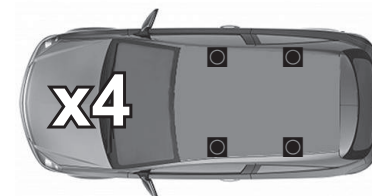

**ISTRUZIONI DI MONTAGGIO  
FITTING INSTRUCTION  
"Acciaio / Steel"**

**15 min.**

**1**

MERCEDES Classe C 5P (07-12)		•
MERCEDES Classe C 5P (2013>)	•	
MERCEDES Classe C Coupè 2P (2011>)	•	
MERCEDES CLS 4P (10-16)	•	
MERCEDES CLS 4P (2017>)	•	
MERCEDES Classe E 4P (09-15)	•	
MERCEDES Classe E 4P (2016>)	•	
MERCEDES Classe E Coupè 2P (09-16)	•	
MERCEDES Classe E Coupè 2P (2017>)	•	
MERCEDES CLS 5P Shooting Brake (2012>)	•	
MERCEDES GLC Coupè 5P (2016>)	•	
TOYOTA Avensis Wagon 5P (2009>)		•