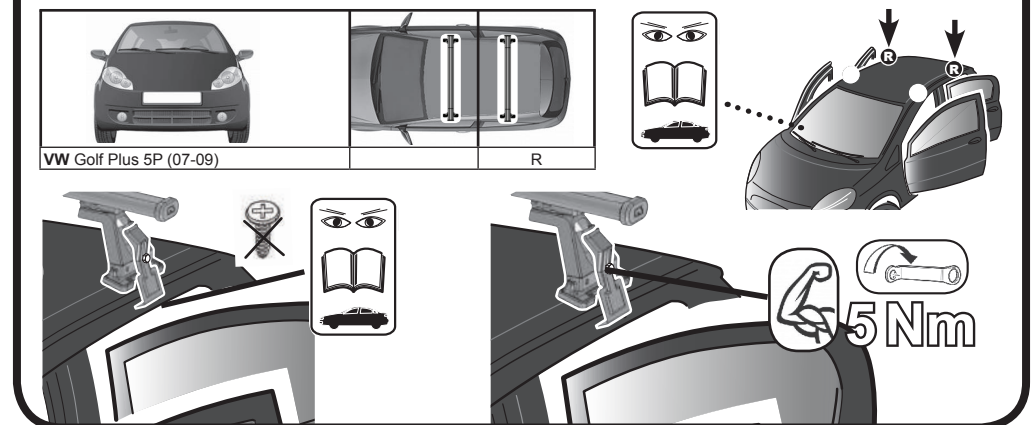

	
SEAT Ibiza 5P (2008>)	F	R
VW Golf Plus 5P (05-06)	F	R
VW Jetta 5P (05-09)	F	R

11

G3 Spa - via S. Allende, n 15
 42020 Montecatone di Quattro Castella
 Reggio E. - Italy
 Tel ++39 0522 860635
 Fax ++39 0522 890306
 www.g3spa.it - info@g3spa.it
COD. AO.280 / ACC
REV. 05