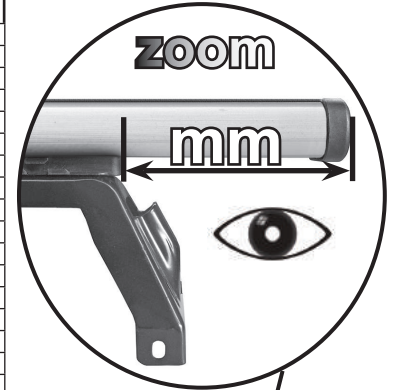

COD. AO.289 / ALL

REV. 05

68.023

ISTRUZIONI DI MONTAGGIO
FITTING INSTRUCTION
"Alluminio / Aluminium"

1

ALFA ROMEO 166 5P (1998>)	45 mm	34 mm
BMW Serie 3 coupè 2P (92-98)	56 mm	56 mm
CITROËN C1 5P (>2013)	58 mm	70 mm
CITROËN C1 5P (2014>)	48 mm	72 mm
FORD Ranger 4P (2019>)	68 mm	71 mm
HONDA Civic 5P (94-00)	78 mm	66 mm
HONDA Concerto 5P (>1994)	48 mm	61 mm
HYUNDAI Gets 5P (2002>)	46 mm	41 mm
HYUNDAI i10 5P (08-13)	49 mm	49 mm
KIA Cee'd 5P (2018>)	70 mm	75 mm
INFINITI G37XS 4P (09-13)	105 mm	114 mm
MAZDA 2 5P (04-07)	51 mm	54 mm
PEUGEOT 107 5P (2005>)	58 mm	70 mm
PEUGEOT 108 5P (2014>)	48 mm	72 mm
ROVER 400-45 4/5P (1990>)	73 mm	71 mm
SKODA Felicia 5P (>1996)	76 mm	83 mm
SKODA Felicia 4P (1997>)	76 mm	83 mm
TOYOTA Aygo 5P (>2013)	58 mm	70 mm
TOYOTA Aygo 5P (2014>)	48 mm	72 mm
VW Golf II 3/5P (84-90)	93 mm	93 mm