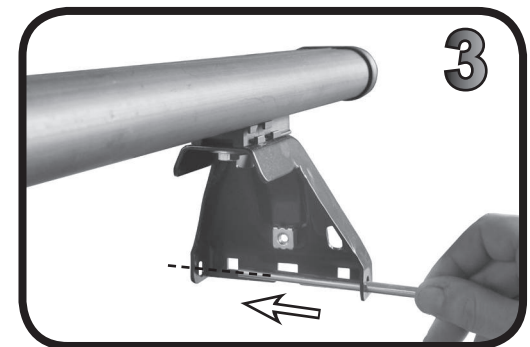

1

ALFA ROMEO 166 5P (1998>)	45 mm	34 mm
BMW Serie 3 coupè 2P (92-98)	56 mm	56 mm
CITROËN C1 5P (>2013)	58 mm	70 mm
CITROËN C1 5P (2014>)	48 mm	72 mm
FORD Ranger 4P (2019>)	68 mm	71 mm
HONDA Civic 5P (94-00)	78 mm	66 mm
HONDA Concerto 5P (>1994)	48 mm	61 mm
HYUNDAI Gets 5P (2002>)	46 mm	41 mm
HYUNDAI i10 5P (08-13)	49 mm	49 mm
KIA Cee'd 5P (2018>)	70 mm	75 mm
INFINITY G37XS 4P (09-13)	105 mm	114 mm
MAZDA 2 5P (04-07)	51 mm	54 mm
PEUGEOT 107 5P (2005>)	58 mm	70 mm
PEUGEOT 108 5P (2014>)	48 mm	72 mm
ROVER 400-45 4/5P (1990>)	73 mm	71 mm
SKODA Felicia 5P (>1996)	76 mm	83 mm
SKODA Felicia 4P (1997>)	76 mm	83 mm
TOYOTA Aygo 5P (>2013)	58 mm	70 mm
TOYOTA Aygo 5P (2014>)	48 mm	72 mm
VW Golf II 3/5P (84-90)	93 mm	93 mm