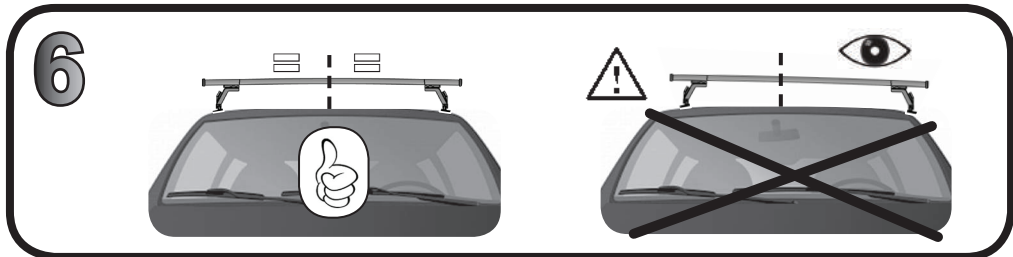

1

ALFA ROMEO 166 5P (1998>)	45 mm	34 mm
BMW Serie 3 coupè 2P (92-98)	56 mm	56 mm
CITROËN C1 5P (>2013)	58 mm	70 mm
CITROËN C1 5P (2014>)	48 mm	72 mm
FORD Ranger 4P (2019>)	68 mm	71 mm
HONDA Civic 5P (94-00)	78 mm	66 mm
HONDA Concerto 5P (>1994)	48 mm	61 mm
HYUNDAI Gets 5P (2002>)	46 mm	41 mm
HYUNDAI i10 5P (08-13)	49 mm	49 mm
KIA Cee'd 5P (2018>)	70 mm	75 mm
INFINITY G37XS 4P (09-13)	105 mm	114 mm
MAZDA 2 5P (04-07)	51 mm	54 mm
PEUGEOT 107 5P (2005>)	58 mm	70 mm
PEUGEOT 108 5P (2014>)	48 mm	72 mm
ROVER 400-45 4/5P (1990>)	73 mm	71 mm
SKODA Felicia 5P (>1996)	76 mm	83 mm
SKODA Felicia 4P (1997>)	76 mm	83 mm
TOYOTA Aygo 5P (>2013)	58 mm	70 mm
TOYOTA Aygo 5P (2014>)	48 mm	72 mm
VW Golf II 3/5P (84-90)	93 mm	93 mm