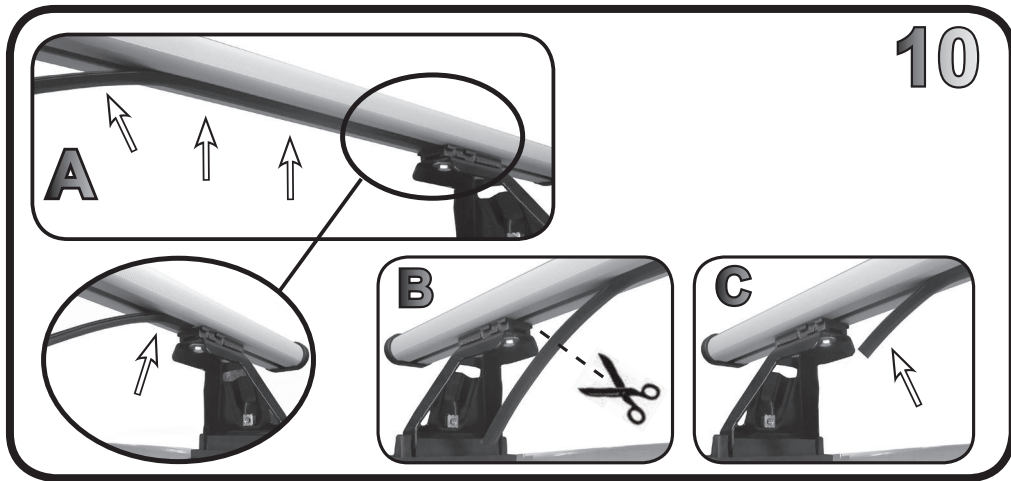

10

11

Max 50 Kg / 110 lb

G3 Spa - Via S. Allende, n 15
42020 Montecatoli di Quattro Castella
Reggio E. - Italy
Tel ++39 0522 880635
Fax ++39 0522 880306
www.g3spa.it - info@g3spa.it

COD. AO.289 / ALL

REV. 05

68.023

ISTRUZIONI DI MONTAGGIO
FITTING INSTRUCTION
"Alluminio / Aluminium"

1

ALFA ROMEO 166 5P (1998>)	45 mm	34 mm
BMW Serie 3 coupè 2P (92-98)	56 mm	56 mm
CITROËN C1 5P (>2013)	58 mm	70 mm
CITROËN C1 5P (2014>)	48 mm	72 mm
FORD Ranger 4P (2019>)	68 mm	71 mm
HONDA Civic 5P (94-00)	78 mm	66 mm
HONDA Concerto 5P (>1994)	48 mm	61 mm
HYUNDAI Gets 5P (2002>)	46 mm	41 mm
HYUNDAI i10 5P (08-13)	49 mm	49 mm
KIA Cee'd 5P (2018>)	70 mm	75 mm
INFINITI G37XS 4P (09-13)	105 mm	114 mm
MAZDA 2 5P (04-07)	51 mm	54 mm
PEUGEOT 107 5P (2005>)	58 mm	70 mm
PEUGEOT 108 5P (2014>)	48 mm	72 mm
ROVER 400-45 4/5P (1990>)	73 mm	71 mm
SKODA Felicia 5P (>1996)	76 mm	83 mm
SKODA Felicia 4P (1997>)	76 mm	83 mm
TOYOTA Aygo 5P (>2013)	58 mm	70 mm
TOYOTA Aygo 5P (2014>)	48 mm	72 mm
VW Golf II 3/5P (84-90)	93 mm	93 mm