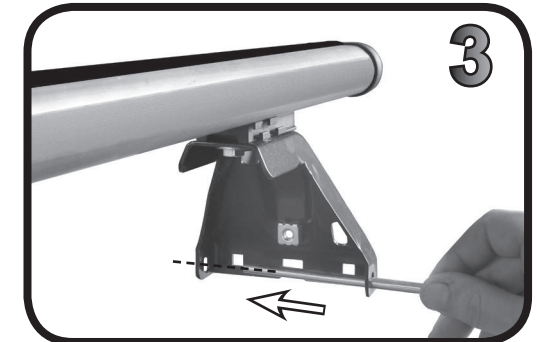

COD. AO.289 / ALL

REV. 05

68.023

ISTRUZIONI DI MONTAGGIO
FITTING INSTRUCTION
"Alluminio / Aluminium"

1

ALFA ROMEO 166 5P (1998>)	45 mm	34 mm
BMW Serie 3 coupè 2P (92-98)	56 mm	56 mm
CITROËN C1 5P (>2013)	58 mm	70 mm
CITROËN C1 5P (2014>)	48 mm	72 mm
FORD Ranger 4P (2019>)	68 mm	71 mm
HONDA Civic 5P (94-00)	78 mm	66 mm
HONDA Concerto 5P (>1994)	48 mm	61 mm
HYUNDAI Gets 5P (2002>)	46 mm	41 mm
HYUNDAI i10 5P (08-13)	49 mm	49 mm
KIA Cee'd 5P (2018>)	70 mm	75 mm
INFINITI G37XS 4P (09-13)	105 mm	114 mm
MAZDA 2 5P (04-07)	51 mm	54 mm
PEUGEOT 107 5P (2005>)	58 mm	70 mm
PEUGEOT 108 5P (2014>)	48 mm	72 mm
ROVER 400-45 4/5P (1990>)	73 mm	71 mm
SKODA Felicia 5P (>1996)	76 mm	83 mm
SKODA Felicia 4P (1997>)	76 mm	83 mm
TOYOTA Aygo 5P (>2013)	58 mm	70 mm
TOYOTA Aygo 5P (2014>)	48 mm	72 mm
VW Golf II 3/5P (84-90)	93 mm	93 mm