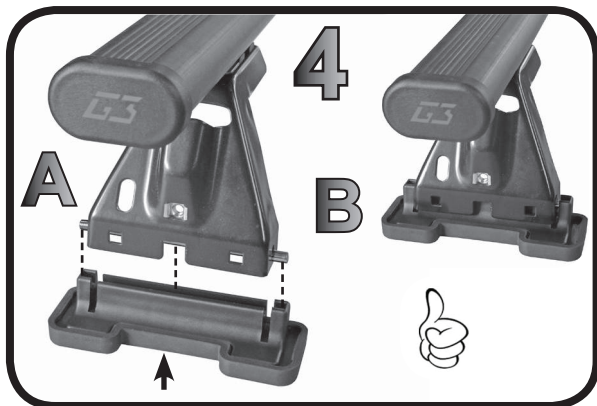

1

ALFA ROMEO 166 5P (1998>)	45 mm	34 mm
BMW Serie 3 coupè 2P (92-98)	56 mm	56 mm
CITROËN C1 5P (>2013)	58 mm	70 mm
CITROËN C1 5P (2014>)	48 mm	72 mm
FORD Ranger 4P (2019>)	68 mm	71 mm
HONDA Civic 5P (94-00)	78 mm	66 mm
HONDA Concerto 5P (>1994)	48 mm	61 mm
HYUNDAI Gets 5P (2002>)	46 mm	41 mm
HYUNDAI i10 5P (08-13)	49 mm	49 mm
KIA Cee'd 5P (2018>)	70 mm	75 mm
INFINITY G37XS 4P (09-13)	105 mm	114 mm
MAZDA 2 5P (04-07)	51 mm	54 mm
PEUGEOT 107 5P (2005>)	58 mm	70 mm
PEUGEOT 108 5P (2014>)	48 mm	72 mm
ROVER 400-45 4/5P (1990>)	73 mm	71 mm
SKODA Felicia 5P (>1996)	76 mm	83 mm
SKODA Felicia 4P (1997>)	76 mm	83 mm
TOYOTA Aygo 5P (>2013)	58 mm	70 mm
TOYOTA Aygo 5P (2014>)	48 mm	72 mm
VW Golf II 3/5P (84-90)	93 mm	93 mm