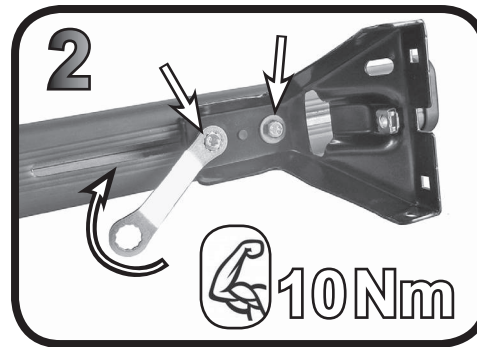

1

ALFA ROMEO 166 5P (1998>)	45 mm	34 mm
BMW Serie 3 coupè 2P (92-98)	56 mm	56 mm
CITROËN C1 5P (>2013)	58 mm	70 mm
CITROËN C1 5P (2014>)	48 mm	72 mm
FORD Ranger 4P (2019>)	68 mm	71 mm
HONDA Civic 5P (94-00)	78 mm	66 mm
HONDA Concerto 5P (>1994)	48 mm	61 mm
HYUNDAI Gets 5P (2002>)	46 mm	41 mm
HYUNDAI i10 5P (08-13)	49 mm	49 mm
KIA Cee'd 5P (2018>)	70 mm	75 mm
INFINITY G37XS 4P (09-13)	105 mm	114 mm
MAZDA 2 5P (04-07)	51 mm	54 mm
PEUGEOT 107 5P (2005>)	58 mm	70 mm
PEUGEOT 108 5P (2014>)	48 mm	72 mm
ROVER 400-45 4/5P (1990>)	73 mm	71 mm
SKODA Felicia 5P (>1996)	76 mm	83 mm
SKODA Felicia 4P (1997>)	76 mm	83 mm
TOYOTA Aygo 5P (>2013)	58 mm	70 mm
TOYOTA Aygo 5P (2014>)	48 mm	72 mm
VW Golf II 3/5P (84-90)	93 mm	93 mm