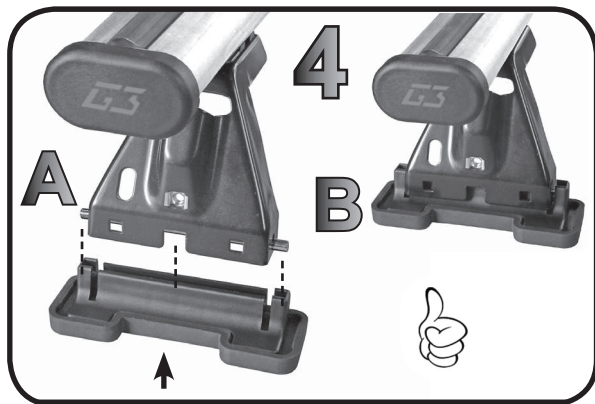

COD. AO.289 / ALL

REV. 05

68.023

ISTRUZIONI DI MONTAGGIO
FITTING INSTRUCTION
"Alluminio / Aluminium"

1

ALFA ROMEO 166 5P (1998>)	45 mm	34 mm
BMW Serie 3 coupè 2P (92-98)	56 mm	56 mm
CITROËN C1 5P (>2013)	58 mm	70 mm
CITROËN C1 5P (2014>)	48 mm	72 mm
FORD Ranger 4P (2019>)	68 mm	71 mm
HONDA Civic 5P (94-00)	78 mm	66 mm
HONDA Concerto 5P (>1994)	48 mm	61 mm
HYUNDAI Gets 5P (2002>)	46 mm	41 mm
HYUNDAI i10 5P (08-13)	49 mm	49 mm
KIA Cee'd 5P (2018>)	70 mm	75 mm
INFINITI G37XS 4P (09-13)	105 mm	114 mm
MAZDA 2 5P (04-07)	51 mm	54 mm
PEUGEOT 107 5P (2005>)	58 mm	70 mm
PEUGEOT 108 5P (2014>)	48 mm	72 mm
ROVER 400-45 4/5P (1990>)	73 mm	71 mm
SKODA Felicia 5P (>1996)	76 mm	83 mm
SKODA Felicia 4P (1997>)	76 mm	83 mm
TOYOTA Aygo 5P (>2013)	58 mm	70 mm
TOYOTA Aygo 5P (2014>)	48 mm	72 mm
VW Golf II 3/5P (84-90)	93 mm	93 mm