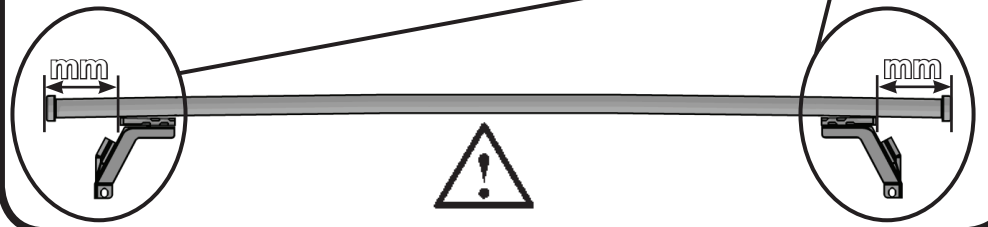

COD. AO.289 / ALL

REV. 05

68.023

ISTRUZIONI DI MONTAGGIO
FITTING INSTRUCTION
"Alluminio / Aluminium"

1

ALFA ROMEO 166 5P (1998>)	45 mm	34 mm
BMW Serie 3 coupè 2P (92-98)	56 mm	56 mm
CITROËN C1 5P (>2013)	58 mm	70 mm
CITROËN C1 5P (2014>)	48 mm	72 mm
FORD Ranger 4P (2019>)	68 mm	71 mm
HONDA Civic 5P (94-00)	78 mm	66 mm
HONDA Concerto 5P (>1994)	48 mm	61 mm
HYUNDAI Gets 5P (2002>)	46 mm	41 mm
HYUNDAI i10 5P (08-13)	49 mm	49 mm
KIA Cee'd 5P (2018>)	70 mm	75 mm
INFINITI G37XS 4P (09-13)	105 mm	114 mm
MAZDA 2 5P (04-07)	51 mm	54 mm
PEUGEOT 107 5P (2005>)	58 mm	70 mm
PEUGEOT 108 5P (2014>)	48 mm	72 mm
ROVER 400-45 4/5P (1990>)	73 mm	71 mm
SKODA Felicia 5P (>1996)	76 mm	83 mm
SKODA Felicia 4P (1997>)	76 mm	83 mm
TOYOTA Aygo 5P (>2013)	58 mm	70 mm
TOYOTA Aygo 5P (2014>)	48 mm	72 mm
VW Golf II 3/5P (84-90)	93 mm	93 mm