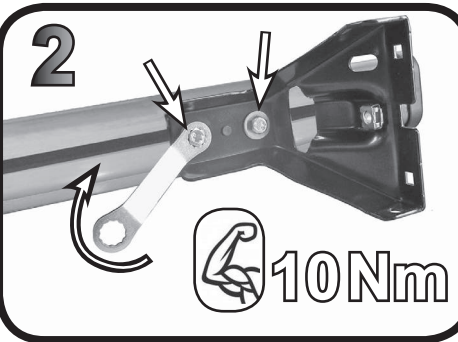

COD. AO.289 / ALL

REV. 05

68.023

ISTRUZIONI DI MONTAGGIO
FITTING INSTRUCTION
"Alluminio / Aluminium"

1

ALFA ROMEO 166 5P (1998>)	45 mm	34 mm
BMW Serie 3 coupè 2P (92-98)	56 mm	56 mm
CITROËN C1 5P (>2013)	58 mm	70 mm
CITROËN C1 5P (2014>)	48 mm	72 mm
FORD Ranger 4P (2019>)	68 mm	71 mm
HONDA Civic 5P (94-00)	78 mm	66 mm
HONDA Concerto 5P (>1994)	48 mm	61 mm
HYUNDAI Gets 5P (2002>)	46 mm	41 mm
HYUNDAI i10 5P (08-13)	49 mm	49 mm
KIA Cee'd 5P (2018>)	70 mm	75 mm
INFINITI G37XS 4P (09-13)	105 mm	114 mm
MAZDA 2 5P (04-07)	51 mm	54 mm
PEUGEOT 107 5P (2005>)	58 mm	70 mm
PEUGEOT 108 5P (2014>)	48 mm	72 mm
ROVER 400-45 4/5P (1990>)	73 mm	71 mm
SKODA Felicia 5P (>1996)	76 mm	83 mm
SKODA Felicia 4P (1997>)	76 mm	83 mm
TOYOTA Aygo 5P (>2013)	58 mm	70 mm
TOYOTA Aygo 5P (2014>)	48 mm	72 mm
VW Golf II 3/5P (84-90)	93 mm	93 mm