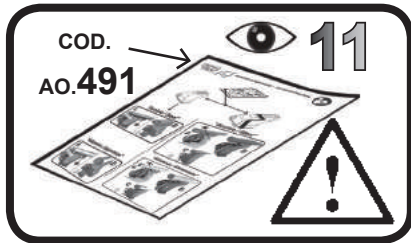

10

11

Max 50 Kg / 110 lb

G3 Spa - Via S. Allende, n 15
42020 Montecatoli di Quattro Castella
Reggio E. - Italy
Tel ++39 0522 880635
Fax ++39 0522 880306
www.g3spa.it - info@g3spa.it

COD. AO.289 / ALL

REV. 05

68.023

ISTRUZIONI DI MONTAGGIO
FITTING INSTRUCTION
"Alluminio / Aluminium"

1

ALFA ROMEO 166 5P (1998>)	45 mm	34 mm
BMW Serie 3 coupè 2P (92-98)	56 mm	56 mm
CITROËN C1 5P (>2013)	58 mm	70 mm
CITROËN C1 5P (2014>)	48 mm	72 mm
FORD Ranger 4P (2019>)	68 mm	71 mm
HONDA Civic 5P (94-00)	78 mm	66 mm
HONDA Concerto 5P (>1994)	48 mm	61 mm
HYUNDAI Gets 5P (2002>)	46 mm	41 mm
HYUNDAI i10 5P (08-13)	49 mm	49 mm
KIA Cee'd 5P (2018>)	70 mm	75 mm
INFINITI G37XS 4P (09-13)	105 mm	114 mm
MAZDA 2 5P (04-07)	51 mm	54 mm
PEUGEOT 107 5P (2005>)	58 mm	70 mm
PEUGEOT 108 5P (2014>)	48 mm	72 mm
ROVER 400-45 4/5P (1990>)	73 mm	71 mm
SKODA Felicia 5P (>1996)	76 mm	83 mm
SKODA Felicia 4P (1997>)	76 mm	83 mm
TOYOTA Aygo 5P (>2013)	58 mm	70 mm
TOYOTA Aygo 5P (2014>)	48 mm	72 mm
VW Golf II 3/5P (84-90)	93 mm	93 mm