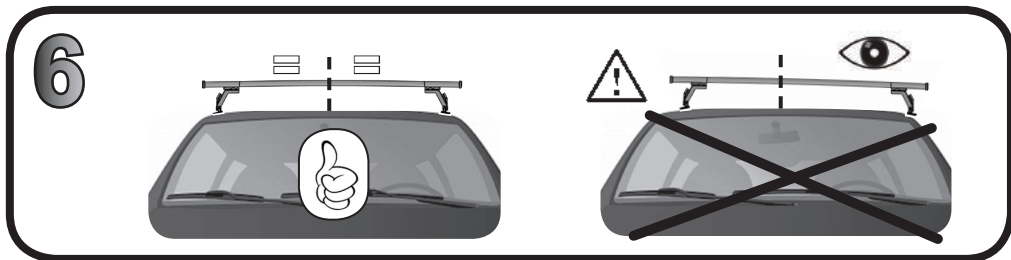

COD. AO.289 / ALL

REV. 05

68.023

ISTRUZIONI DI MONTAGGIO
FITTING INSTRUCTION
"Alluminio / Aluminium"

1

ALFA ROMEO 166 5P (1998>)	45 mm	34 mm
BMW Serie 3 coupè 2P (92-98)	56 mm	56 mm
CITROËN C1 5P (>2013)	58 mm	70 mm
CITROËN C1 5P (2014>)	48 mm	72 mm
FORD Ranger 4P (2019>)	68 mm	71 mm
HONDA Civic 5P (94-00)	78 mm	66 mm
HONDA Concerto 5P (>1994)	48 mm	61 mm
HYUNDAI Gets 5P (2002>)	46 mm	41 mm
HYUNDAI i10 5P (08-13)	49 mm	49 mm
KIA Cee'd 5P (2018>)	70 mm	75 mm
INFINITI G37XS 4P (09-13)	105 mm	114 mm
MAZDA 2 5P (04-07)	51 mm	54 mm
PEUGEOT 107 5P (2005>)	58 mm	70 mm
PEUGEOT 108 5P (2014>)	48 mm	72 mm
ROVER 400-45 4/5P (1990>)	73 mm	71 mm
SKODA Felicia 5P (>1996)	76 mm	83 mm
SKODA Felicia 4P (1997>)	76 mm	83 mm
TOYOTA Aygo 5P (>2013)	58 mm	70 mm
TOYOTA Aygo 5P (2014>)	48 mm	72 mm
VW Golf II 3/5P (84-90)	93 mm	93 mm