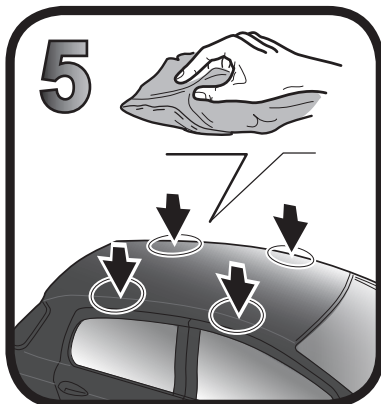

COD. AO.289 / ALL

REV. 05

68.023

ISTRUZIONI DI MONTAGGIO
FITTING INSTRUCTION
"Alluminio / Aluminium"

1

ALFA ROMEO 166 5P (1998>)	45 mm	34 mm
BMW Serie 3 coupè 2P (92-98)	56 mm	56 mm
CITROËN C1 5P (>2013)	58 mm	70 mm
CITROËN C1 5P (2014>)	48 mm	72 mm
FORD Ranger 4P (2019>)	68 mm	71 mm
HONDA Civic 5P (94-00)	78 mm	66 mm
HONDA Concerto 5P (>1994)	48 mm	61 mm
HYUNDAI Gets 5P (2002>)	46 mm	41 mm
HYUNDAI i10 5P (08-13)	49 mm	49 mm
KIA Cee'd 5P (2018>)	70 mm	75 mm
INFINITI G37XS 4P (09-13)	105 mm	114 mm
MAZDA 2 5P (04-07)	51 mm	54 mm
PEUGEOT 107 5P (2005>)	58 mm	70 mm
PEUGEOT 108 5P (2014>)	48 mm	72 mm
ROVER 400-45 4/5P (1990>)	73 mm	71 mm
SKODA Felicia 5P (>1996)	76 mm	83 mm
SKODA Felicia 4P (1997>)	76 mm	83 mm
TOYOTA Aygo 5P (>2013)	58 mm	70 mm
TOYOTA Aygo 5P (2014>)	48 mm	72 mm
VW Golf II 3/5P (84-90)	93 mm	93 mm