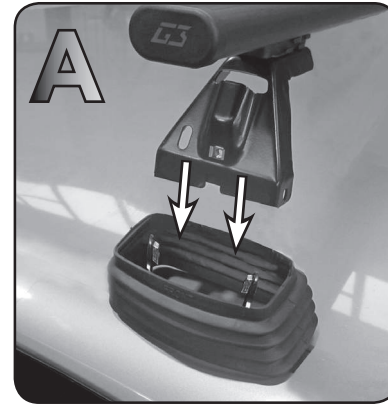

1 Bis

FIAT Croma 5P (>2005)
SUBARU Impresa 4P (07-14)

2