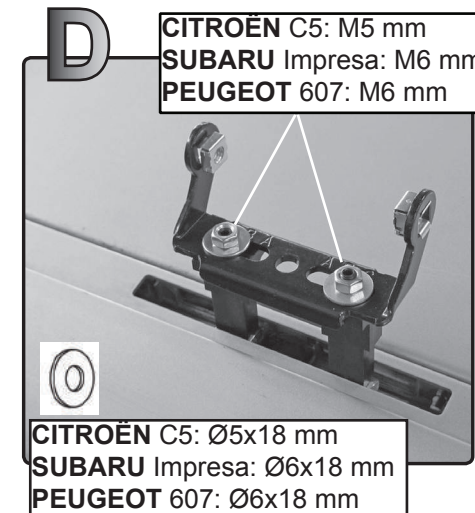

GS Spa - via S. Alende, n 15
42020 Montecivolo di Quattro Castella
Reggio E. - Italy
Tel ++39 0522 880635
Fax ++39 0522 880306
www.gsipa.it - info@gsipa.it

COD. AO.307 / ALL

REV. 03

68.041

ISTRUZIONI DI MONTAGGIO
FITTING INSTRUCTION
"Alluminio / Aluminium"

**CITROËN C5 4P (>2008), FIAT Croma 5P (>2005),
SUBARU Impreza 4P (07-14), 5P (2016>), PEUGEOT 607 4P
(1999>).**

**CITROËN C5 4P (>2008)
SUBARU Impreza 5P (2016>)
PEUGEOT 607 4P (1999>)**