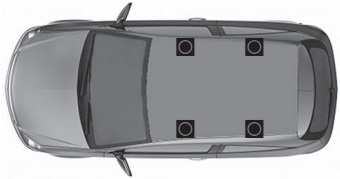

**CITROËN C5 4P (>2008)
SUBARU Impreza 5P (2016>)
PEUGEOT 607 4P (1999>)**

1 Bis

FIAT Croma 5P (>2005)
SUBARU Impresa 4P (07-14)

2

GS Spa - via S. Alende, n 15
42020 Montecivolo di Quattro Castella
Reggio E. - Italy
Tel ++39 0522 880635
Fax ++39 0522 880306
www.gsipa.it - info@gsipa.it