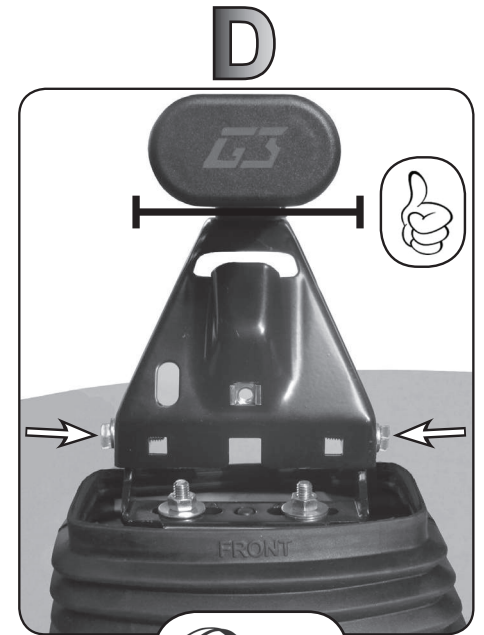

1 Bis

FIAT Croma 5P (>2005)
SUBARU Impresa 4P (07-14)

2