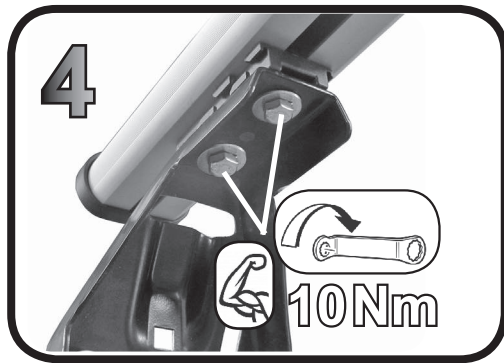

GS Spa - via S. Alende, n 15
42020 Montecivolo di Quattro Castella
Reggio E. - Italy
Tel ++39 0522 880635
Fax ++39 0522 880306
www.gsipa.it - info@gsipa.it

COD. AO.307 / ALL

REV. 03

68.041

ISTRUZIONI DI MONTAGGIO
FITTING INSTRUCTION
"Alluminio / Aluminium"

**CITROËN C5 4P (>2008), FIAT Croma 5P (>2005),
SUBARU Impreza 4P (07-14), 5P (2016>), PEUGEOT 607 4P
(1999>).**

**CITROËN C5 4P (>2008)
SUBARU Impreza 5P (2016>)
PEUGEOT 607 4P (1999>)**