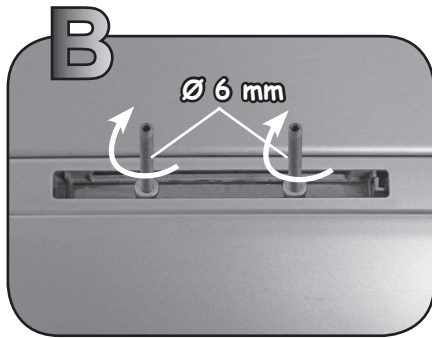

1 Bis

FIAT Croma 5P (>2005)
SUBARU Impresa 4P (07-14)