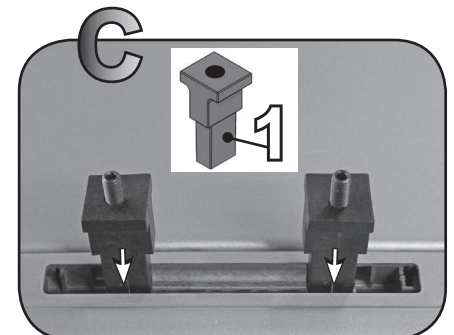

C3 Spa - via S. Allende, n 15
42020 Montecavolo di Quattro Castella
Reggio E. - Italy
Tel ++39 0522 880635
Fax ++39 0522 880306
www.g3spa.it - info@g3spa.it

COD. AO.307 / ACC
REV. 03

**CITROËN C5 4P (>2008), FIAT Croma 5P (>2005),
SUBARU Impreza 4P (07-14), 5P (2016>), PEUGEOT 607 4P (1999>).**

**CITROËN C5 4P (>2008)
SUBARU Impreza 5P (2016>)
PEUGEOT 607 4P (1999>)**