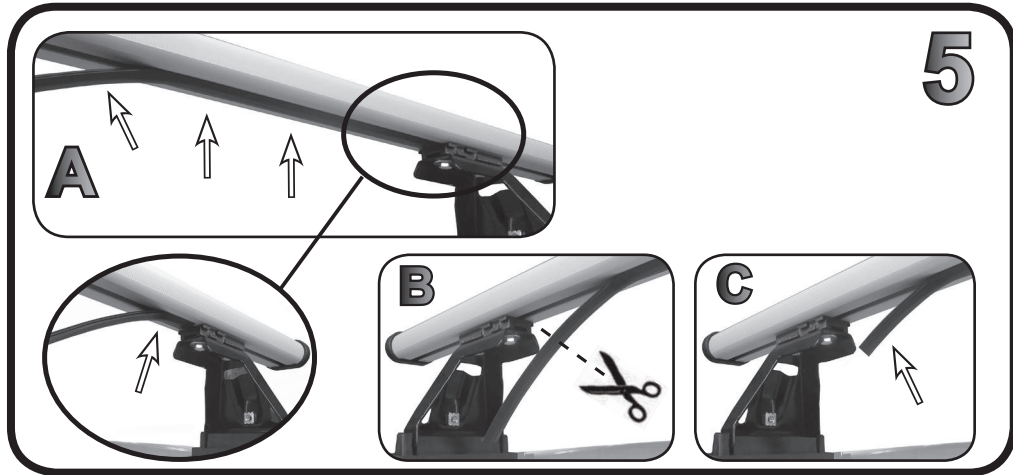

GS Spa - via S. Alende, n 15
42020 Montecivolo di Quattro Castella
Reggio E. - Italy
Tel ++39 0522 880635
Fax ++39 0522 880306
www.gsipa.it - info@gsipa.it

COD. AO.307 / ALL

REV. 03

68.041

ISTRUZIONI DI MONTAGGIO
FITTING INSTRUCTION
"Alluminio / Aluminium"

**CITROËN C5 4P (>2008), FIAT Croma 5P (>2005),
SUBARU Impreza 4P (07-14), 5P (2016>), PEUGEOT 607 4P
(1999>).**

**CITROËN C5 4P (>2008)
SUBARU Impreza 5P (2016>)
PEUGEOT 607 4P (1999>)**