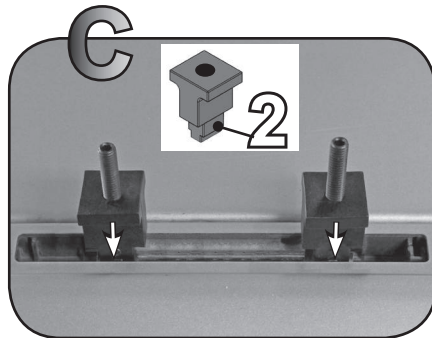

1 Bis

FIAT Croma 5P (>2005)
SUBARU Impresa 4P (07-14)