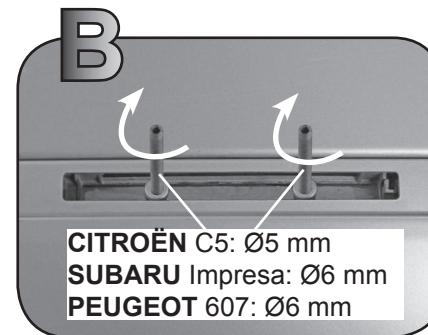

**CITROËN C5 4P (>2008)
SUBARU Impreza 5P (2016>)
PEUGEOT 607 4P (1999>)**

1 Bis

FIAT Croma 5P (>2005)
SUBARU Impresa 4P (07-14)

2

GS Spa - via S. Alende, n 15
42020 Montecivolo di Quattro Castella
Reggio E. - Italy
Tel ++39 0522 880635
Fax ++39 0522 880306
www.gsipa.it - info@gsipa.it