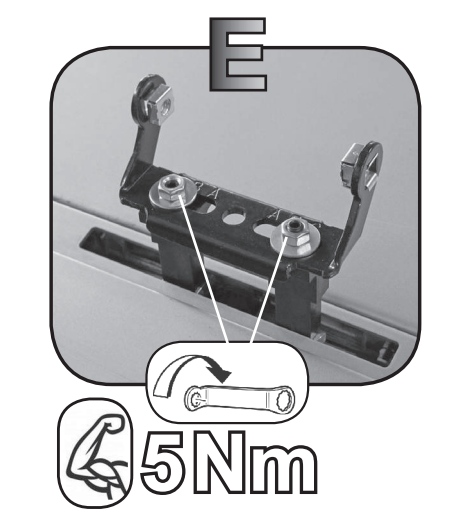

GS Spa - via S. Alende, n 15
42020 Montecivolo di Quattro Castella
Reggio E. - Italy
Tel ++39 0522 880635
Fax ++39 0522 880306
www.gsipa.it - info@gsipa.it

COD. AO.307 / ALL

REV. 03

68.041

ISTRUZIONI DI MONTAGGIO
FITTING INSTRUCTION
"Alluminio / Aluminium"

**CITROËN C5 4P (>2008), FIAT Croma 5P (>2005),
SUBARU Impreza 4P (07-14), 5P (2016>), PEUGEOT 607 4P
(1999>).**

**CITROËN C5 4P (>2008)
SUBARU Impreza 5P (2016>)
PEUGEOT 607 4P (1999>)**