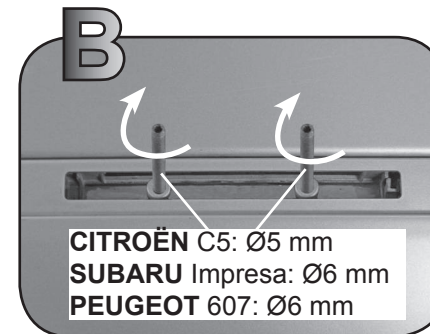

GS Spa - via S. Alende, n 15
42020 Montecivolo di Quattro Castella
Reggio E. - Italy
Tel ++39 0522 880635
Fax ++39 0522 880306
www.gsipa.it - info@gsipa.it

COD. AO.307 / ALL

REV. 03

68.041

ISTRUZIONI DI MONTAGGIO
FITTING INSTRUCTION
"Alluminio / Aluminium"

**CITROËN C5 4P (>2008), FIAT Croma 5P (>2005),
SUBARU Impreza 4P (07-14), 5P (2016>), PEUGEOT 607 4P
(1999>).**

**CITROËN C5 4P (>2008)
SUBARU Impreza 5P (2016>)
PEUGEOT 607 4P (1999>)**