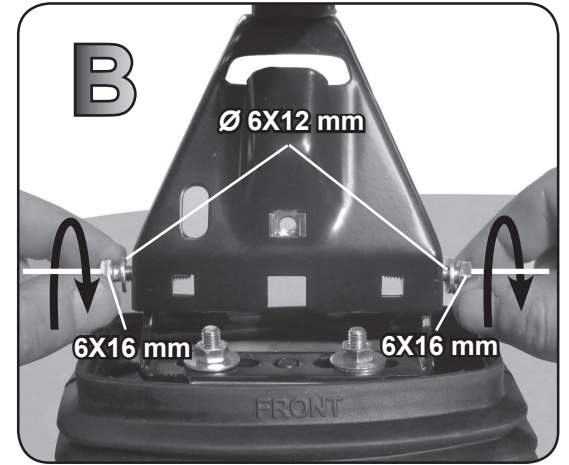

1 Bis

FIAT Croma 5P (>2005)
SUBARU Impresa 4P (07-14)

2