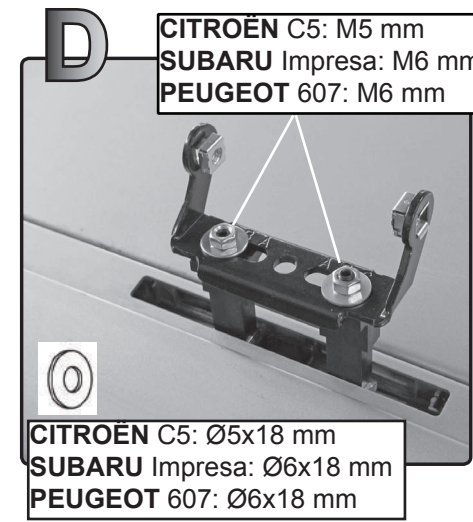

C3 Spa - via S. Allende, n 15
42020 Montecavolo di Quattro Castella
Reggio E. - Italy
Tel ++39 0522 880635
Fax ++39 0522 880306
www.g3spa.it - info@g3spa.it

COD. AO.307 / ACC
REV. 03

**CITROËN C5 4P (>2008), FIAT Croma 5P (>2005),
SUBARU Impreza 4P (07-14), 5P (2016>), PEUGEOT 607 4P (1999>).**

**CITROËN C5 4P (>2008)
SUBARU Impreza 5P (2016>)
PEUGEOT 607 4P (1999>)**