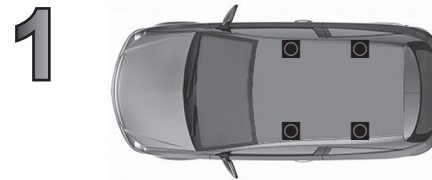

**CITROËN C5 4P (>2008)
SUBARU Impreza 5P (2016>)
PEUGEOT 607 4P (1999>)**

1 Bis

FIAT Croma 5P (>2005)
SUBARU Impresa 4P (07-14)

2

GS Spa - via S. Alende, n 15
42020 Montecivolo di Quattro Castella
Reggio E. - Italy
Tel ++39 0522 880635
Fax ++39 0522 880306
www.gsipa.it - info@gsipa.it