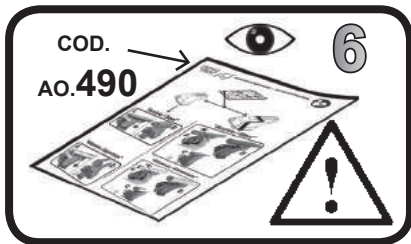

**CITROËN C5 4P (>2008)
SUBARU Impreza 5P (2016>)
PEUGEOT 607 4P (1999>)**

1 Bis

FIAT Croma 5P (>2005)
SUBARU Impresa 4P (07-14)

2

GS Spa - via S. Alende, n 15
42020 Montecivolo di Quattro Castella
Reggio E. - Italy
Tel ++39 0522 880635
Fax ++39 0522 880306
www.gsipa.it - info@gsipa.it