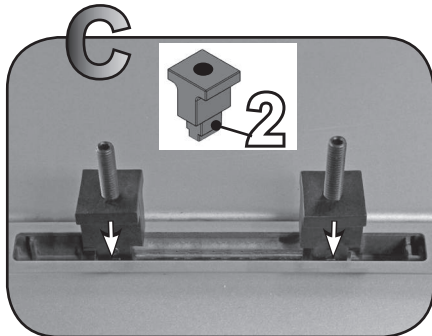

1 Bis

FIAT Croma 5P (>2005)
SUBARU Impresa 4P (07-14)