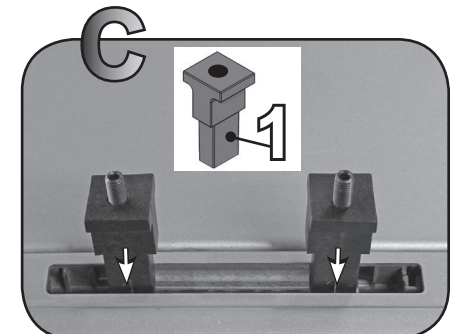

GS Spa - via S. Alende, n 15
42020 Montecivolo di Quattro Castella
Reggio E. - Italy
Tel ++39 0522 880635
Fax ++39 0522 880306
www.gsipa.it - info@gsipa.it

COD. AO.307 / ALL

REV. 03

68.041

ISTRUZIONI DI MONTAGGIO
FITTING INSTRUCTION
"Alluminio / Aluminium"

**CITROËN C5 4P (>2008), FIAT Croma 5P (>2005),
SUBARU Impreza 4P (07-14), 5P (2016>), PEUGEOT 607 4P
(1999>).**

**CITROËN C5 4P (>2008)
SUBARU Impreza 5P (2016>)
PEUGEOT 607 4P (1999>)**