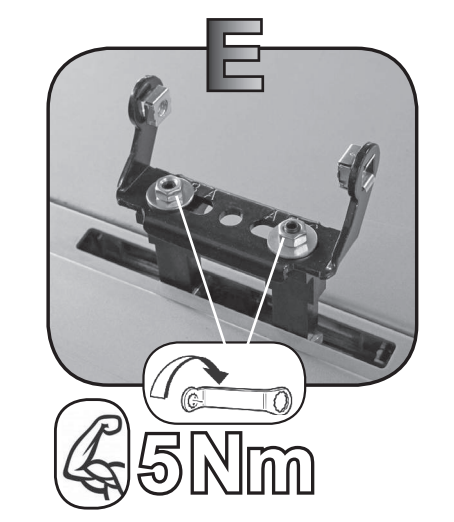

C3 Spa - via S. Allende, n 15
42020 Montecavolo di Quattro Castella
Reggio E. - Italy
Tel ++39 0522 880635
Fax ++39 0522 880306
www.g3spa.it - info@g3spa.it

COD. AO.307 / ACC
REV. 03

**CITROËN C5 4P (>2008), FIAT Croma 5P (>2005),
SUBARU Impreza 4P (07-14), 5P (2016>), PEUGEOT 607 4P (1999>).**

**CITROËN C5 4P (>2008)
SUBARU Impreza 5P (2016>)
PEUGEOT 607 4P (1999>)**