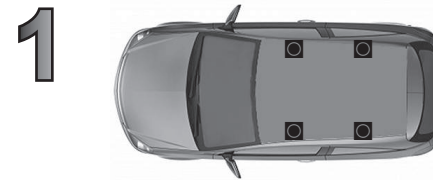

GS Spa - via S. Alende, n 15
42020 Montecivolo di Quattro Castella
Reggio E. - Italy
Tel ++39 0522 880635
Fax ++39 0522 880306
www.gsipa.it - info@gsipa.it

COD. AO.307 / ALL

REV. 03

68.041

ISTRUZIONI DI MONTAGGIO
FITTING INSTRUCTION
"Alluminio / Aluminium"

**CITROËN C5 4P (>2008), FIAT Croma 5P (>2005),
SUBARU Impreza 4P (07-14), 5P (2016>), PEUGEOT 607 4P
(1999>).**

**CITROËN C5 4P (>2008)
SUBARU Impreza 5P (2016>)
PEUGEOT 607 4P (1999>)**