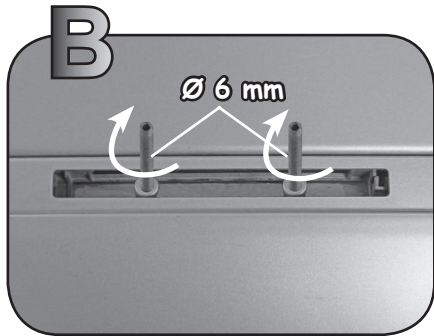

1 Bis

FIAT Croma 5P (>2005)
SUBARU Impresa 4P (07-14)