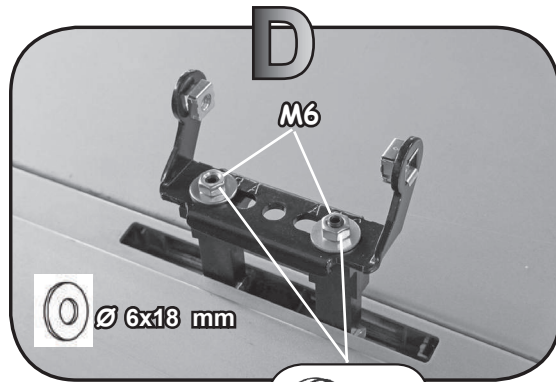

1 Bis

FIAT Croma 5P (>2005)
SUBARU Impresa 4P (07-14)