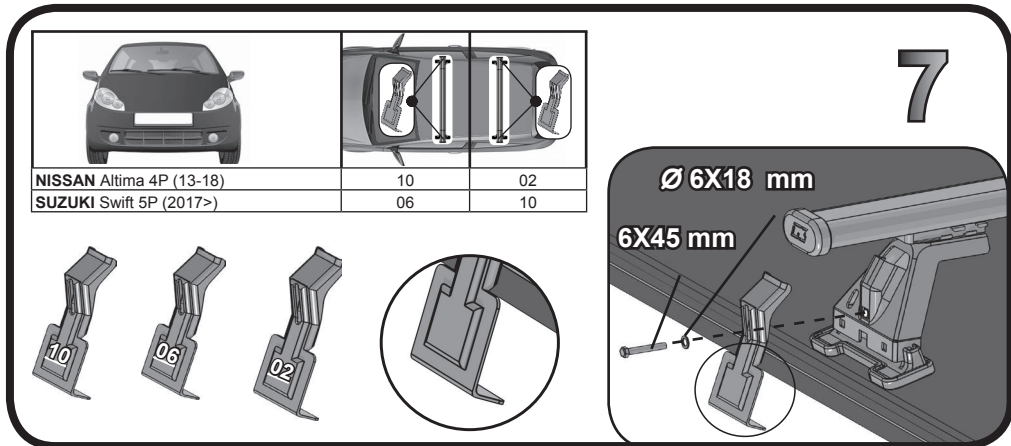

G3 Spa - Via S. Allende, n° 15
 42020 Montescavolo di Quattro Castella
 Reggio E. - Italy
 Tel ++39 0522 880635
 Fax ++39 0522 880308
 www.g3spa.it - info@g3spa.it

COD. AO.498 / ACC
REV. 01

68.112

ISTRUZIONI DI MONTAGGIO
FITTING INSTRUCTION
"Acciaio / Steel"