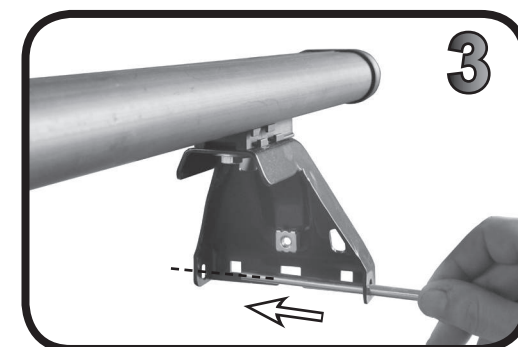

G3 Spa - Via S. Allende, n° 15
 42020 Montescavolo di Quattro Castella
 Reggio E. - Italy
 Tel ++39 0522 880635
 Fax ++39 0522 880308
 www.g3spa.it - info@g3spa.it

COD. AO.498 / ACC
REV. 01

68.112

ISTRUZIONI DI MONTAGGIO
FITTING INSTRUCTION
"Acciaio / Steel"