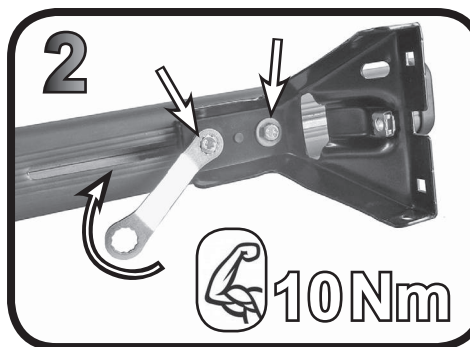

G3 Spa - Via S. Allende, n° 15
 42020 Montescavolo di Quattro Castella
 Reggio E. - Italy
 Tel ++39 0522 880635
 Fax ++39 0522 880308
 www.g3spa.it - info@g3spa.it

COD. AO.498 / ACC
REV. 01

68.112

ISTRUZIONI DI MONTAGGIO
FITTING INSTRUCTION
"Acciaio / Steel"