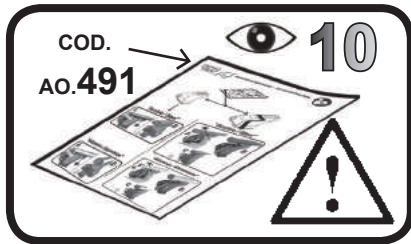

G3 Spa - Via S. Allende, n° 15
 42020 Montescavolo di Quattro Castella
 Reggio E. - Italy
 Tel ++39 0522 880635
 Fax ++39 0522 880308
 www.g3spa.it - info@g3spa.it

COD. AO.498 / ACC
REV. 01

68.112

ISTRUZIONI DI MONTAGGIO
FITTING INSTRUCTION
"Acciaio / Steel"