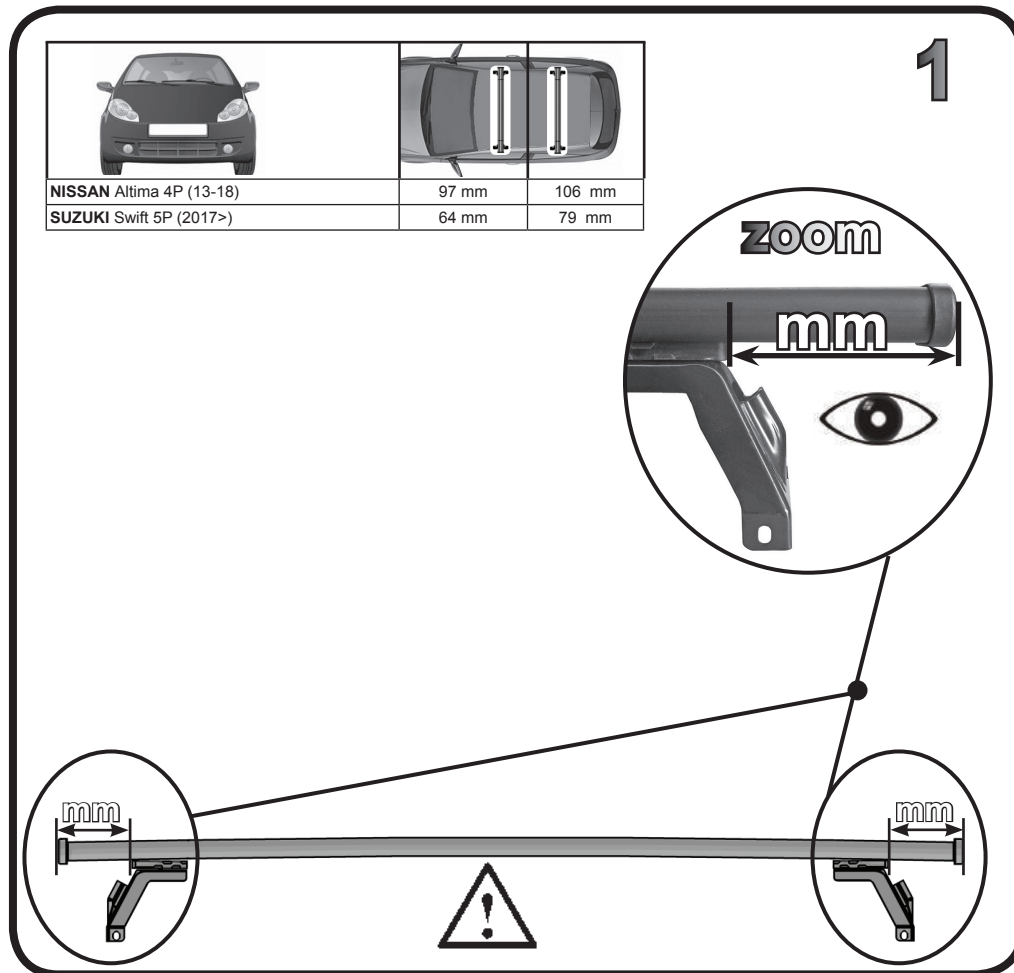

G3 Spa - Via S. Allende, n° 15
 42020 Montescavolo di Quattro Castella
 Reggio E. - Italy
 Tel ++39 0522 880635
 Fax ++39 0522 880308
 www.g3spa.it - info@g3spa.it

COD. AO.498 / ACC
REV. 01

68.112

ISTRUZIONI DI MONTAGGIO
FITTING INSTRUCTION
"Acciaio / Steel"