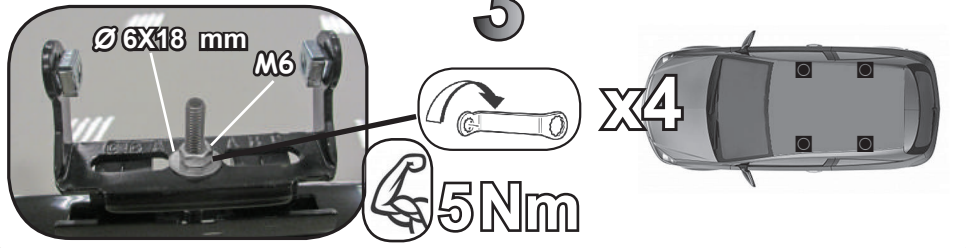

A	B	C
BMW Serie I 3/5P (04-11) (2012>)			•
BMW Serie III 5P (99-05)		•	
BMW Serie III Berlina 4P (05-11) (2012>)			•
BMW Serie III Coupè 2P (05-11)			•
BMW Serie III GT 5P (2013>)		•	
BMW Serie III Touring 5P (05-11)			•
BMW Serie IV Gran Coupè 4P (2014>)		•	
BMW Serie V 4P(96-02)			•
CITROËN C4 Aircross 5P (2012>)			•
CITROËN C4 Berlina 5P (>2010)			•
CITROËN C4 Coupè 3P (>2010)			•
CITROËN C4 Picasso 5P (>2013)			•
FIAT Idea 5P (2003>)		•	
FIAT Panda III 5P (2012>)		•	
FIAT Stilo 3/5P (2002>)			•
FORD C-Max 5P (>2010)			•
FORD Focus II 3/5P (04-11)			•
FORD Focus SW 5P (04-11)			•
FORD S-Max 5P (2006>)			•
Senza tetto in vetro / Without glass roof			•
LANCIA Musa 5P (2005>)		•	
LANCIA Lybra SW 5P (99-06)	•		
Con e senza tetto in vetro/With and without glass roof			•
MAZDA 3 5P (2019>)			•
MAZDA CX5 5P (2017>)			•
MERCEDES Classe A 5P (05-12)		•	
MERCEDES Classe A Coupè 3P (05-12)		•	
MERCEDES Classe B 5P (05-12)		•	
MERCEDES Classe E 4P (02-09)			•
MITSUBISHI ASX 5P (2012>)			•
OPEL Astra 3/4/5P (04-09)			•
Senza tetto in vetro / Without glass roof			•
OPEL Astra SW 5P (04-09)			•
OPEL Zafira 5P (08-11)			•
PEUGEOT 307 3/5P (2001>)		•	
RENAULT Grand Scenic II 5P(04-09),Scenic II 5P(03-09)			•
RENAULT Megane II 3/4P (02-08)			•
RENAULT Megane II Berlina Sedan 5P (02-08)			•
SAAB 9-3 Sportkombi SW 5P (2005>)		•	
VW Amarock 4P doppia cabina / double cab (10>)		•	

3