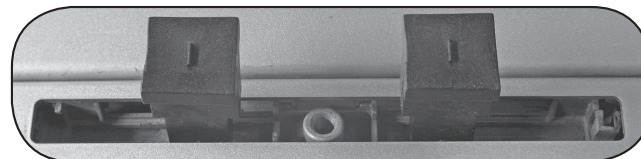

**68.003**

**ISTRUZIONI DI MONTAGGIO**  
**FITTING INSTRUCTION**  
**"Acciaio / Steel"**

**15 min.**

**1**

BMW Serie I 3/5P (04-11) (2012>)	•	
BMW Serie III 5P (99-05)	•	
BMW Serie III Berlina 4P (05-11) (2012>)	•	
BMW Serie III Coupè 2P (05-11)	•	
BMW Serie III GT 5P (2013>)		•
BMW Serie III Touring 5P (05-11)	•	
BMW Serie IV Gran Coupè 4P (2014>)		•
BMW Serie V 4P(96-02)	•	
CITROËN C4 Aircross 5P (2012>)		•
CITROËN C4 Berlina 5P (>2010)	•	
CITROËN C4 Coupè 3P (>2010)	•	
CITROËN C4 Picasso 5P (>2013)	•	
FIAT Idea 5P (2003>)		•
FIAT Panda III 5P (2012>)	•	
FIAT Stilo 3/5P (2002>)	•	
FORD C-Max 5P (>2010)		•
FORD Focus II 3/5P (04-11)		•
FORD Focus SW 5P (04-11)		•
FORD S-Max 5P (2006>) Senza tetto in vetro / Without glass roof		•
LANCIA Musa 5P (2005>)		•
LANCIA Lybra SW 5P (99-06) Con e senza tetto in vetro / With and without glass roof	•	
MAZDA 3 5P (2019>)		•
MAZDA CX5 5P (2017>)		•
MERCEDES Classe A 5P (05-12)		•
MERCEDES Classe A Coupè 3P (05-12)		•
MERCEDES Classe B 5P (05-12)		•
MERCEDES Classe E 4P (02-09)		•
MITSUBISHI ASX 5P (2012>)		•
OPEL Astra 3/4/5P (04-09) Senza tetto in vetro / Without glass roof	•	
OPEL Astra SW 5P (04-09)	•	
OPEL Zafira 5P (08-11)	•	
PEUGEOT 307 3/5P (2001>)		•
RENAULT Grand Scenic II 5P (04-09) , Scenic II 5P (03-09)	•	
RENAULT Megane II 3/4P (02-08)	•	
RENAULT Megane II Berlina Sedan 5P (02-08)	•	
SAAB 9-3 Sportkombi SW 5P (2005>)	•	
VW Amarock 4P doppia cabina / double cab (2010>)		•