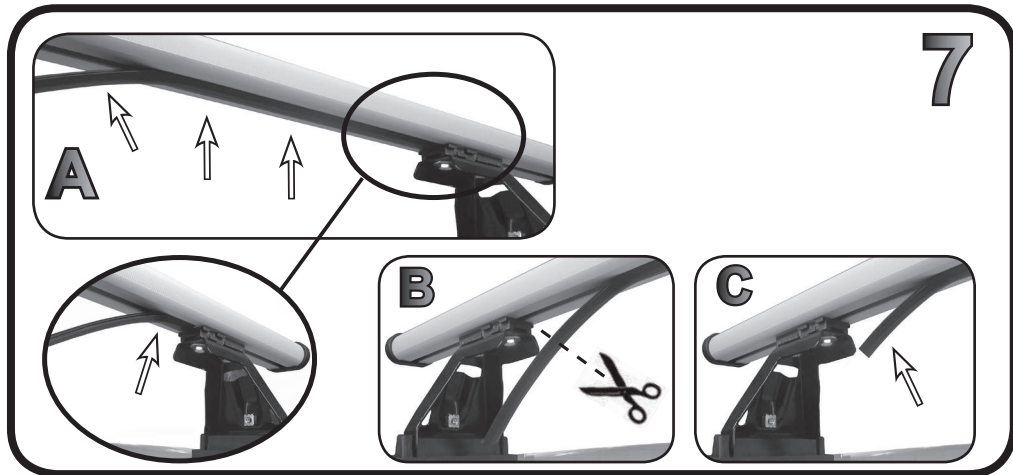

G3 Spa - via S. Aliende, n° 15
42020 Montecavolo di Quattro Castella
Reggio E. - Italy
Tel ++39 0522 880635
Fax ++39 0522 880306
www.g3spa.it - info@g3spa.it

COD. AO.269 / ALL

REV. 10

68.003

ISTRUZIONI DI MONTAGGIO
FITTING INSTRUCTION
"Alluminio / Aluminium"

1

ALFA ROMEO Mito 3P (2008>)	.	.
BMW Serie I 3/5P (04-11) (2012>)	.	.
BMW Serie III 5P (99-05)	.	.
BMW Serie III Berlina 4P (05-11) (2012>)	.	.
BMW Serie III Coupè 2P (05-11)	.	.
BMW Serie III GT 5P (2013>)	.	.
BMW Serie III Touring 5P (05-11)	.	.
BMW Serie IV Gran Coupè 4P (2014>)	.	.
BMW Serie V 4P(96-02)	.	.
CITROËN C4 Aircross 5P (2012>)	.	.
CITROËN C4 Berlina 5P (>2010)	.	.
CITROËN C4 Coupè 3P (>2010)	.	.
CITROËN C4 Picasso 5P (>2013)	.	.
FIAT Idea 5P (2003>)	.	.
FIAT Panda III 5P (2012>)	.	.
FIAT Stilo 3/5P (2002>)	.	.
FORD C-Max 5P (>2010)	.	.
FORD Focus II 3/5P (04-11)	.	.
FORD Focus SW 5P (04-11)	.	.
FORD S-Max 5P (2006>) Senza tetto in vetro / Without glass roof	.	.
LANCIA Musa 5P (2005>)	.	.
LANCIA Lybra SW 5P (99-06) Con e senza tetto in vetro / With and without glass roof	.	.
MAZDA 3 5P (2019>)	.	.
MAZDA CX5 5P (2017>)	.	.
MERCEDES Classe A 5P (05-12)	.	.
MERCEDES Classe A Coupè 3P (05-12)	.	.
MERCEDES Classe B 5P (05-12)	.	.
MERCEDES Classe E 4P (02-09)	.	.
MITSUBISHI ASX 5P (2012>)	.	.
OPEL Astra 3/4/5P (04-09) Senza tetto in vetro / Without glass roof	.	.
OPEL Astra SW 5P (04-09)	.	.
OPEL Zafira 5P (08-11)	.	.
PEUGEOT 307 3/5P (2001>)	.	.
RENAULT Grand Scenic II 5P (04-09) , Scenic II 5P (03-09)	.	.
RENAULT Megane II 3/4P (02-08)	.	.
RENAULT Megane II Berlina Sedan 5P (02-08)	.	.
SAAB 9-3 Sportkombi SW 5P (2005>)	.	.
VW Amarock 4P doppia cabina / double cab (2010>)	.	.