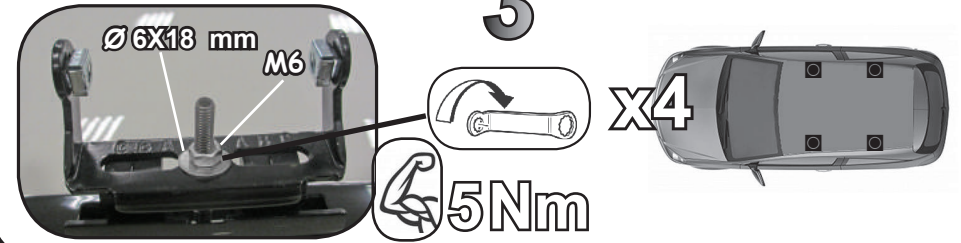

2

3

4

	A	B	C
ALFA ROMEO Mito 3P (2008>)			•
BMW Serie I 3/5P (04-11) (2012>)			•
BMW Serie III 5P (99-05)		•	
BMW Serie III Berlina 4P (05-11) (2012>)			•
BMW Serie III Coupè 2P (05-11)			•
BMW Serie III GT 5P (2013>)		•	
BMW Serie III Touring 5P (05-11)			•
BMW Serie IV Gran Coupè 4P (2014>)		•	
BMW Serie V 4P(96-02)			•
CITROËN C4 Aircross 5P (2012>)			•
CITROËN C4 Berlina 5P (>2010)			•
CITROËN C4 Coupè 3P (>2010)			•
CITROËN C4 Picasso 5P (>2013)			•
FIAT Idea 5P (2003>)		•	
FIAT Panda III 5P (2012>)		•	
FIAT Stilo 3/5P (2002>)			•
FORD C-Max 5P (>2010)			•
FORD Focus II 3/5P (04-11)			•
FORD Focus SW 5P (04-11)			•
FORD S-Max 5P (2006>)			•
Senza tetto in vetro / Without glass roof			
LANCIA Musa 5P (2005>)		•	
LANCIA Lybra SW 5P (99-06)	•		
Con e senza tetto in vetro/With and without glass roof			
MAZDA 3 5P (2019>)			•
MAZDA CX5 5P (2017>)			•
MERCEDES Classe A 5P (05-12)		•	
MERCEDES Classe A Coupè 3P (05-12)		•	
MERCEDES Classe B 5P (05-12)		•	
MERCEDES Classe E 4P (02-09)			•
MITSUBISHI ASX 5P (2012>)			•
OPEL Astra 3/4/5P (04-09)			•
Senza tetto in vetro / Without glass roof			
OPEL Astra SW 5P (04-09)			•
OPEL Zafira 5P (08-11)			•
PEUGEOT 307 3/5P (2001>)		•	
RENAULT Grand Scenic II 5P(04-09),Scenic II 5P(03-09)			•
RENAULT Megane II 3/4P (02-08)			•
RENAULT Megane II Berlina Sedan 5P (02-08)			•
SAAB 9-3 Sportkombi SW 5P (2005>)		•	
VW Amarock 4P doppia cabina / double cab (10>)		•