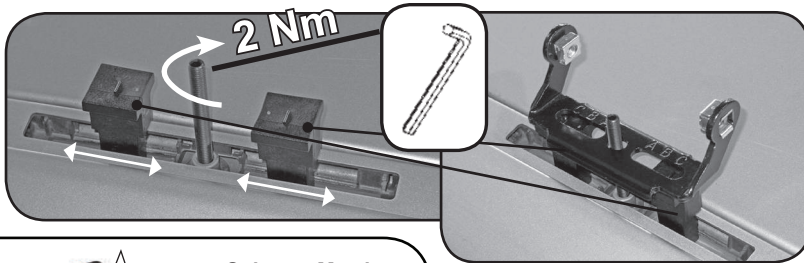

2

3

4

	A	B	C
ALFA ROMEO Mito 3P (2008>)			•
BMW Serie I 3/5P (04-11) (2012>)			•
BMW Serie III 5P (99-05)		•	
BMW Serie III Berlina 4P (05-11) (2012>)			•
BMW Serie III Coupè 2P (05-11)			•
BMW Serie III GT 5P (2013>)		•	
BMW Serie III Touring 5P (05-11)			•
BMW Serie IV Gran Coupè 4P (2014>)		•	
BMW Serie V 4P(96-02)			•
CITROËN C4 Aircross 5P (2012>)			•
CITROËN C4 Berlina 5P (>2010)			•
CITROËN C4 Coupè 3P (>2010)			•
CITROËN C4 Picasso 5P (>2013)			•
FIAT Idea 5P (2003>)		•	
FIAT Panda III 5P (2012>)		•	
FIAT Stilo 3/5P (2002>)			•
FORD C-Max 5P (>2010)			•
FORD Focus II 3/5P (04-11)			•
FORD Focus SW 5P (04-11)			•
FORD S-Max 5P (2006>)			•
Senza tetto in vetro / Without glass roof			
LANCIA Musa 5P (2005>)		•	
LANCIA Lybra SW 5P (99-06)	•		
Con e senza tetto in vetro/With and without glass roof			
MAZDA 3 5P (2019>)			•
MAZDA CX5 5P (2017>)			•
MERCEDES Classe A 5P (05-12)		•	
MERCEDES Classe A Coupè 3P (05-12)		•	
MERCEDES Classe B 5P (05-12)		•	
MERCEDES Classe E 4P (02-09)			•
MITSUBISHI ASX 5P (2012>)			•
OPEL Astra 3/4/5P (04-09)			•
Senza tetto in vetro / Without glass roof			
OPEL Astra SW 5P (04-09)			•
OPEL Zafira 5P (08-11)			•
PEUGEOT 307 3/5P (2001>)		•	
RENAULT Grand Scenic II 5P(04-09),Scenic II 5P(03-09)			•
RENAULT Megane II 3/4P (02-08)			•
RENAULT Megane II Berlina Sedan 5P (02-08)			•
SAAB 9-3 Sportkombi SW 5P (2005>)		•	
VW Amarock 4P doppia cabina / double cab (10>)		•