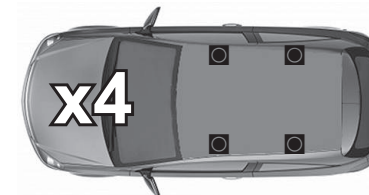

1

ALFA ROMEO Mito 3P (2008>)	.	.
BMW Serie I 3/5P (04-11) (2012>)	.	.
BMW Serie III 5P (99-05)	.	.
BMW Serie III Berlina 4P (05-11) (2012>)	.	.
BMW Serie III Coupè 2P (05-11)	.	.
BMW Serie III GT 5P (2013>)	.	.
BMW Serie III Touring 5P (05-11)	.	.
BMW Serie IV Gran Coupè 4P (2014>)	.	.
BMW Serie V 4P(96-02)	.	.
CITROËN C4 Aircross 5P (2012>)	.	.
CITROËN C4 Berlina 5P (>2010)	.	.
CITROËN C4 Coupè 3P (>2010)	.	.
CITROËN C4 Picasso 5P (>2013)	.	.
FIAT Idea 5P (2003>)	.	.
FIAT Panda III 5P (2012>)	.	.
FIAT Stilo 3/5P (2002>)	.	.
FORD C-Max 5P (>2010)	.	.
FORD Focus II 3/5P (04-11)	.	.
FORD Focus SW 5P (04-11)	.	.
FORD S-Max 5P (2006>) Senza tetto in vetro / Without glass roof	.	.
LANCIA Musa 5P (2005>)	.	.
LANCIA Lybra SW 5P (99-06) Con e senza tetto in vetro / With and without glass roof	.	.
MAZDA 3 5P (2019>)	.	.
MAZDA CX5 5P (2017>)	.	.
MERCEDES Classe A 5P (05-12)	.	.
MERCEDES Classe A Coupè 3P (05-12)	.	.
MERCEDES Classe B 5P (05-12)	.	.
MERCEDES Classe E 4P (02-09)	.	.
MITSUBISHI ASX 5P (2012>)	.	.
OPEL Astra 3/4/5P (04-09) Senza tetto in vetro / Without glass roof	.	.
OPEL Astra SW 5P (04-09)	.	.
OPEL Zafira 5P (08-11)	.	.
PEUGEOT 307 3/5P (2001>)	.	.
RENAULT Grand Scenic II 5P (04-09) , Scenic II 5P (03-09)	.	.
RENAULT Megane II 3/4P (02-08)	.	.
RENAULT Megane II Berlina Sedan 5P (02-08)	.	.
SAAB 9-3 Sportkombi SW 5P (2005>)	.	.
VW Amarock 4P doppia cabina / double cab (2010>)	.	.