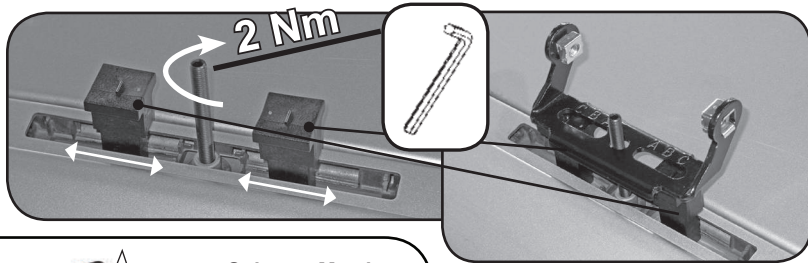

2

Solo per Mazda
Only for Mazda

	A	B	C
BMW Serie I 3/5P (04-11) (2012>)			•
BMW Serie III 5P (99-05)		•	
BMW Serie III Berlina 4P (05-11) (2012>)			•
BMW Serie III Coupè 2P (05-11)			•
BMW Serie III GT 5P (2013>)		•	
BMW Serie III Touring 5P (05-11)			•
BMW Serie IV Gran Coupè 4P (2014>)		•	
BMW Serie V 4P(96-02)			•
CITROËN C4 Aircross 5P (2012>)			•
CITROËN C4 Berlina 5P (>2010)			•
CITROËN C4 Coupè 3P (>2010)			•
CITROËN C4 Picasso 5P (>2013)			•
FIAT Idea 5P (2003>)		•	
FIAT Panda III 5P (2012>)		•	
FIAT Stilo 3/5P (2002>)			•
FORD C-Max 5P (>2010)			•
FORD Focus II 3/5P (04-11)			•
FORD Focus SW 5P (04-11)			•
FORD S-Max 5P (2006>)			•
Senza tetto in vetro / Without glass roof			•
LANCIA Musa 5P (2005>)		•	
LANCIA Lybra SW 5P (99-06)	•		
Con e senza tetto in vetro/With and without glass roof			•
MAZDA 3 5P (2019>)			•
MAZDA CX5 5P (2017>)			•
MERCEDES Classe A 5P (05-12)		•	
MERCEDES Classe A Coupè 3P (05-12)		•	
MERCEDES Classe B 5P (05-12)		•	
MERCEDES Classe E 4P (02-09)			•
MITSUBISHI ASX 5P (2012>)			•
OPEL Astra 3/4/5P (04-09)			•
Senza tetto in vetro / Without glass roof			•
OPEL Astra SW 5P (04-09)			•
OPEL Zafira 5P (08-11)			•
PEUGEOT 307 3/5P (2001>)		•	
RENAULT Grand Scenic II 5P(04-09),Scenic II 5P(03-09)			•
RENAULT Megane II 3/4P (02-08)			•
RENAULT Megane II Berlina Sedan 5P (02-08)			•
SAAB 9-3 Sportkombi SW 5P (2005>)		•	
VW Amarock 4P doppia cabina / double cab (10>)		•	

3

4