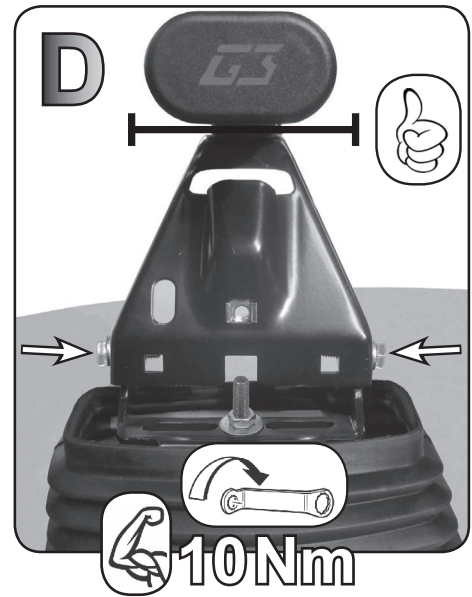

2

Solo per Mazda
Only for Mazda

	A	B	C
BMW Serie I 3/5P (04-11) (2012>)			•
BMW Serie III 5P (99-05)		•	
BMW Serie III Berlina 4P (05-11) (2012>)			•
BMW Serie III Coupè 2P (05-11)			•
BMW Serie III GT 5P (2013>)		•	
BMW Serie III Touring 5P (05-11)			•
BMW Serie IV Gran Coupè 4P (2014>)		•	
BMW Serie V 4P(96-02)			•
CITROËN C4 Aircross 5P (2012>)			•
CITROËN C4 Berlina 5P (>2010)			•
CITROËN C4 Coupè 3P (>2010)			•
CITROËN C4 Picasso 5P (>2013)			•
FIAT Idea 5P (2003>)		•	
FIAT Panda III 5P (2012>)		•	
FIAT Stilo 3/5P (2002>)			•
FORD C-Max 5P (>2010)			•
FORD Focus II 3/5P (04-11)			•
FORD Focus SW 5P (04-11)			•
FORD S-Max 5P (2006>)			•
Senza tetto in vetro / Without glass roof			•
LANCIA Musa 5P (2005>)		•	
LANCIA Lybra SW 5P (99-06)	•		
Con e senza tetto in vetro/With and without glass roof			•
MAZDA 3 5P (2019>)			•
MAZDA CX5 5P (2017>)			•
MERCEDES Classe A 5P (05-12)		•	
MERCEDES Classe A Coupè 3P (05-12)		•	
MERCEDES Classe B 5P (05-12)		•	
MERCEDES Classe E 4P (02-09)			•
MITSUBISHI ASX 5P (2012>)			•
OPEL Astra 3/4/5P (04-09)			•
Senza tetto in vetro / Without glass roof			•
OPEL Astra SW 5P (04-09)			•
OPEL Zafira 5P (08-11)			•
PEUGEOT 307 3/5P (2001>)		•	
RENAULT Grand Scenic II 5P(04-09),Scenic II 5P(03-09)			•
RENAULT Megane II 3/4P (02-08)			•
RENAULT Megane II Berlina Sedan 5P (02-08)			•
SAAB 9-3 Sportkombi SW 5P (2005>)		•	
VW Amarock 4P doppia cabina / double cab (10>)		•	

3

4