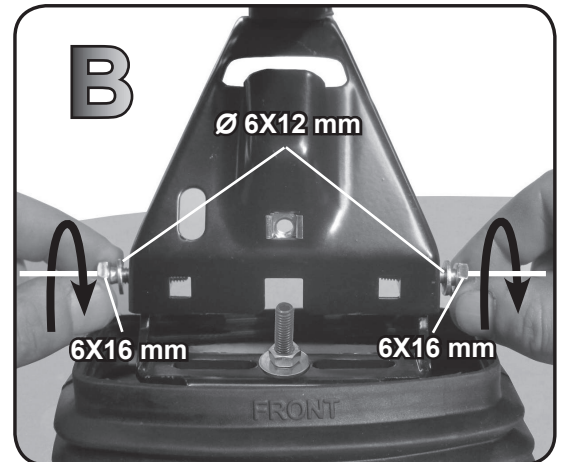

2

3

4

	A	B	C
ALFA ROMEO Mito 3P (2008>)			•
BMW Serie I 3/5P (04-11) (2012>)			•
BMW Serie III 5P (99-05)		•	
BMW Serie III Berlina 4P (05-11) (2012>)			•
BMW Serie III Coupè 2P (05-11)			•
BMW Serie III GT 5P (2013>)		•	
BMW Serie III Touring 5P (05-11)			•
BMW Serie IV Gran Coupè 4P (2014>)		•	
BMW Serie V 4P(96-02)			•
CITROËN C4 Aircross 5P (2012>)			•
CITROËN C4 Berlina 5P (>2010)			•
CITROËN C4 Coupè 3P (>2010)			•
CITROËN C4 Picasso 5P (>2013)			•
FIAT Idea 5P (2003>)		•	
FIAT Panda III 5P (2012>)		•	
FIAT Stilo 3/5P (2002>)			•
FORD C-Max 5P (>2010)			•
FORD Focus II 3/5P (04-11)			•
FORD Focus SW 5P (04-11)			•
FORD S-Max 5P (2006>)			•
Senza tetto in vetro / Without glass roof			
LANCIA Musa 5P (2005>)		•	
LANCIA Lybra SW 5P (99-06)	•		
Con e senza tetto in vetro/With and without glass roof			
MAZDA 3 5P (2019>)			•
MAZDA CX5 5P (2017>)			•
MERCEDES Classe A 5P (05-12)		•	
MERCEDES Classe A Coupè 3P (05-12)		•	
MERCEDES Classe B 5P (05-12)		•	
MERCEDES Classe E 4P (02-09)			•
MITSUBISHI ASX 5P (2012>)			•
OPEL Astra 3/4/5P (04-09)			•
Senza tetto in vetro / Without glass roof			
OPEL Astra SW 5P (04-09)			•
OPEL Zafira 5P (08-11)			•
PEUGEOT 307 3/5P (2001>)		•	
RENAULT Grand Scenic II 5P(04-09),Scenic II 5P(03-09)			•
RENAULT Megane II 3/4P (02-08)			•
RENAULT Megane II Berlina Sedan 5P (02-08)			•
SAAB 9-3 Sportkombi SW 5P (2005>)		•	
VW Amarock 4P doppia cabina / double cab (10>)		•