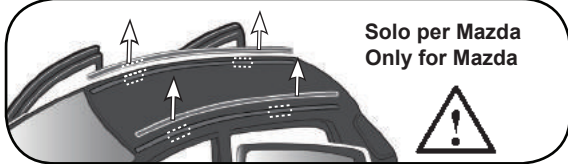

2

3

4

	A	B	C
ALFA ROMEO Mito 3P (2008>)			•
BMW Serie I 3/5P (04-11) (2012>)			•
BMW Serie III 5P (99-05)		•	
BMW Serie III Berlina 4P (05-11) (2012>)			•
BMW Serie III Coupè 2P (05-11)			•
BMW Serie III GT 5P (2013>)		•	
BMW Serie III Touring 5P (05-11)			•
BMW Serie IV Gran Coupè 4P (2014>)		•	
BMW Serie V 4P(96-02)			•
CITROËN C4 Aircross 5P (2012>)			•
CITROËN C4 Berlina 5P (>2010)			•
CITROËN C4 Coupè 3P (>2010)			•
CITROËN C4 Picasso 5P (>2013)			•
FIAT Idea 5P (2003>)		•	
FIAT Panda III 5P (2012>)		•	
FIAT Stilo 3/5P (2002>)			•
FORD C-Max 5P (>2010)			•
FORD Focus II 3/5P (04-11)			•
FORD Focus SW 5P (04-11)			•
FORD S-Max 5P (2006>)			•
Senza tetto in vetro / Without glass roof			
LANCIA Musa 5P (2005>)		•	
LANCIA Lybra SW 5P (99-06)	•		
Con e senza tetto in vetro/With and without glass roof			
MAZDA 3 5P (2019>)			•
MAZDA CX5 5P (2017>)			•
MERCEDES Classe A 5P (05-12)		•	
MERCEDES Classe A Coupè 3P (05-12)		•	
MERCEDES Classe B 5P (05-12)		•	
MERCEDES Classe E 4P (02-09)			•
MITSUBISHI ASX 5P (2012>)			•
OPEL Astra 3/4/5P (04-09)			•
Senza tetto in vetro / Without glass roof			
OPEL Astra SW 5P (04-09)			•
OPEL Zafira 5P (08-11)			•
PEUGEOT 307 3/5P (2001>)		•	
RENAULT Grand Scenic II 5P(04-09),Scenic II 5P(03-09)			•
RENAULT Megane II 3/4P (02-08)			•
RENAULT Megane II Berlina Sedan 5P (02-08)			•
SAAB 9-3 Sportkombi SW 5P (2005>)		•	
VW Amarock 4P doppia cabina / double cab (10>)		•