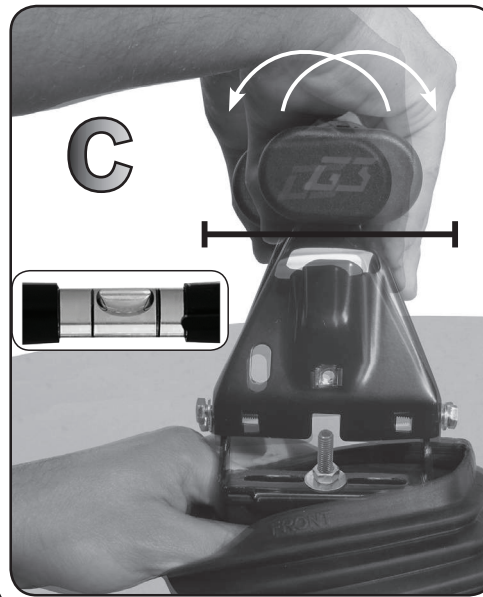

2

Solo per Mazda
Only for Mazda

	A	B	C
BMW Serie I 3/5P (04-11) (2012>)			•
BMW Serie III 5P (99-05)		•	
BMW Serie III Berlina 4P (05-11) (2012>)			•
BMW Serie III Coupè 2P (05-11)			•
BMW Serie III GT 5P (2013>)		•	
BMW Serie III Touring 5P (05-11)			•
BMW Serie IV Gran Coupè 4P (2014>)		•	
BMW Serie V 4P(96-02)			•
CITROËN C4 Aircross 5P (2012>)			•
CITROËN C4 Berlina 5P (>2010)			•
CITROËN C4 Coupè 3P (>2010)			•
CITROËN C4 Picasso 5P (>2013)			•
FIAT Idea 5P (2003>)		•	
FIAT Panda III 5P (2012>)		•	
FIAT Stilo 3/5P (2002>)			•
FORD C-Max 5P (>2010)			•
FORD Focus II 3/5P (04-11)			•
FORD Focus SW 5P (04-11)			•
FORD S-Max 5P (2006>)			•
Senza tetto in vetro / Without glass roof			•
LANCIA Musa 5P (2005>)		•	
LANCIA Lybra SW 5P (99-06)	•		
Con e senza tetto in vetro/With and without glass roof			•
MAZDA 3 5P (2019>)			•
MAZDA CX5 5P (2017>)			•
MERCEDES Classe A 5P (05-12)		•	
MERCEDES Classe A Coupè 3P (05-12)		•	
MERCEDES Classe B 5P (05-12)		•	
MERCEDES Classe E 4P (02-09)			•
MITSUBISHI ASX 5P (2012>)			•
OPEL Astra 3/4/5P (04-09)			•
Senza tetto in vetro / Without glass roof			•
OPEL Astra SW 5P (04-09)			•
OPEL Zafira 5P (08-11)			•
PEUGEOT 307 3/5P (2001>)		•	
RENAULT Grand Scenic II 5P(04-09),Scenic II 5P(03-09)			•
RENAULT Megane II 3/4P (02-08)			•
RENAULT Megane II Berlina Sedan 5P (02-08)			•
SAAB 9-3 Sportkombi SW 5P (2005>)		•	
VW Amarock 4P doppia cabina / double cab (10>)		•	

3

4