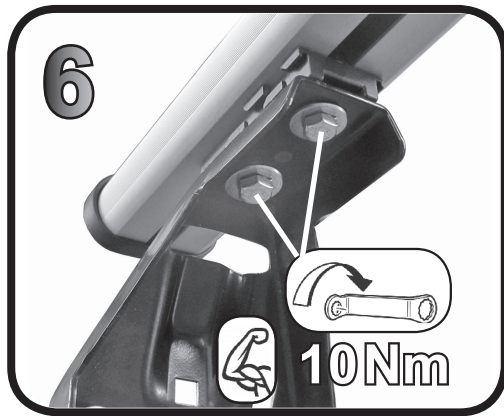

G3 Spa - via S. Aliende, n° 15
42020 Montecavolo di Quattro Castella
Reggio E. - Italy
Tel ++39 0522 880635
Fax ++39 0522 880306
www.g3spa.it - info@g3spa.it

COD. AO.269 / ALL

REV. 10

68.003

ISTRUZIONI DI MONTAGGIO
FITTING INSTRUCTION
"Alluminio / Aluminium"

1

ALFA ROMEO Mito 3P (2008>)	.	.
BMW Serie I 3/5P (04-11) (2012>)	.	.
BMW Serie III 5P (99-05)	.	.
BMW Serie III Berlina 4P (05-11) (2012>)	.	.
BMW Serie III Coupè 2P (05-11)	.	.
BMW Serie III GT 5P (2013>)	.	.
BMW Serie III Touring 5P (05-11)	.	.
BMW Serie IV Gran Coupè 4P (2014>)	.	.
BMW Serie V 4P(96-02)	.	.
CITROËN C4 Aircross 5P (2012>)	.	.
CITROËN C4 Berlina 5P (>2010)	.	.
CITROËN C4 Coupè 3P (>2010)	.	.
CITROËN C4 Picasso 5P (>2013)	.	.
FIAT Idea 5P (2003>)	.	.
FIAT Panda III 5P (2012>)	.	.
FIAT Stilo 3/5P (2002>)	.	.
FORD C-Max 5P (>2010)	.	.
FORD Focus II 3/5P (04-11)	.	.
FORD Focus SW 5P (04-11)	.	.
FORD S-Max 5P (2006>) Senza tetto in vetro / Without glass roof	.	.
LANCIA Musa 5P (2005>)	.	.
LANCIA Lybra SW 5P (99-06) Con e senza tetto in vetro / With and without glass roof	.	.
MAZDA 3 5P (2019>)	.	.
MAZDA CX5 5P (2017>)	.	.
MERCEDES Classe A 5P (05-12)	.	.
MERCEDES Classe A Coupè 3P (05-12)	.	.
MERCEDES Classe B 5P (05-12)	.	.
MERCEDES Classe E 4P (02-09)	.	.
MITSUBISHI ASX 5P (2012>)	.	.
OPEL Astra 3/4/5P (04-09) Senza tetto in vetro / Without glass roof	.	.
OPEL Astra SW 5P (04-09)	.	.
OPEL Zafira 5P (08-11)	.	.
PEUGEOT 307 3/5P (2001>)	.	.
RENAULT Grand Scenic II 5P (04-09) , Scenic II 5P (03-09)	.	.
RENAULT Megane II 3/4P (02-08)	.	.
RENAULT Megane II Berlina Sedan 5P (02-08)	.	.
SAAB 9-3 Sportkombi SW 5P (2005>)	.	.
VW Amarock 4P doppia cabina / double cab (2010>)	.	.