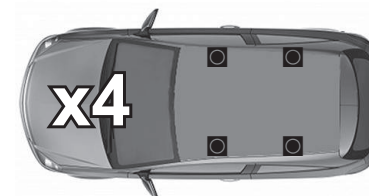

**68.003**

**ISTRUZIONI DI MONTAGGIO**  
**FITTING INSTRUCTION**  
**"Acciaio / Steel"**

**15 min.**

**1**

BMW Serie I 3/5P (04-11) (2012>)	•	
BMW Serie III 5P (99-05)	•	
BMW Serie III Berlina 4P (05-11) (2012>)	•	
BMW Serie III Coupè 2P (05-11)	•	
BMW Serie III GT 5P (2013>)		•
BMW Serie III Touring 5P (05-11)	•	
BMW Serie IV Gran Coupè 4P (2014>)		•
BMW Serie V 4P(96-02)	•	
CITROËN C4 Aircross 5P (2012>)		•
CITROËN C4 Berlina 5P (>2010)	•	
CITROËN C4 Coupè 3P (>2010)	•	
CITROËN C4 Picasso 5P (>2013)	•	
FIAT Idea 5P (2003>)		•
FIAT Panda III 5P (2012>)	•	
FIAT Stilo 3/5P (2002>)	•	
FORD C-Max 5P (>2010)		•
FORD Focus II 3/5P (04-11)		•
FORD Focus SW 5P (04-11)		•
FORD S-Max 5P (2006>) Senza tetto in vetro / Without glass roof		•
LANCIA Musa 5P (2005>)		•
LANCIA Lybra SW 5P (99-06) Con e senza tetto in vetro / With and without glass roof	•	
MAZDA 3 5P (2019>)		•
MAZDA CX5 5P (2017>)		•
MERCEDES Classe A 5P (05-12)		•
MERCEDES Classe A Coupè 3P (05-12)		•
MERCEDES Classe B 5P (05-12)		•
MERCEDES Classe E 4P (02-09)		•
MITSUBISHI ASX 5P (2012>)		•
OPEL Astra 3/4/5P (04-09) Senza tetto in vetro / Without glass roof	•	
OPEL Astra SW 5P (04-09)	•	
OPEL Zafira 5P (08-11)	•	
PEUGEOT 307 3/5P (2001>)		•
RENAULT Grand Scenic II 5P (04-09) , Scenic II 5P (03-09)	•	
RENAULT Megane II 3/4P (02-08)	•	
RENAULT Megane II Berlina Sedan 5P (02-08)	•	
SAAB 9-3 Sportkombi SW 5P (2005>)	•	
VW Amarock 4P doppia cabina / double cab (2010>)		•