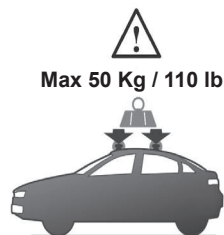

G3 Spa - via S. Aliende, n° 15
42020 Montecavolo di Quattro Castella
Reggio E. - Italy
Tel ++39 0522 880635
Fax ++39 0522 880306
www.g3spa.it - info@g3spa.it

COD. AO.269 / ALL

REV. 10

68.003

ISTRUZIONI DI MONTAGGIO
FITTING INSTRUCTION
"Alluminio / Aluminium"

1