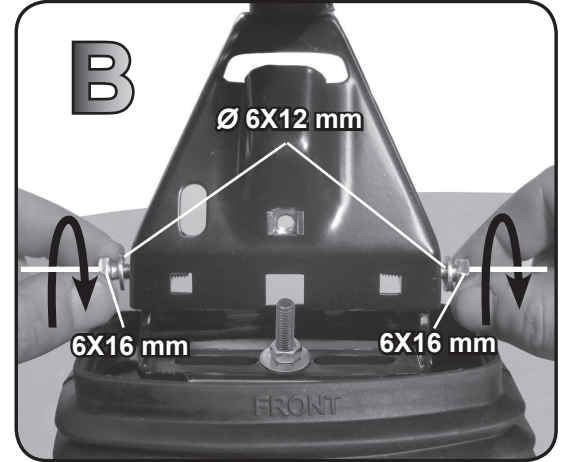

2

Solo per Mazda
Only for Mazda

	A	B	C
BMW Serie I 3/5P (04-11) (2012>)			•
BMW Serie III 5P (99-05)		•	
BMW Serie III Berlina 4P (05-11) (2012>)			•
BMW Serie III Coupè 2P (05-11)			•
BMW Serie III GT 5P (2013>)		•	
BMW Serie III Touring 5P (05-11)			•
BMW Serie IV Gran Coupè 4P (2014>)		•	
BMW Serie V 4P(96-02)			•
CITROËN C4 Aircross 5P (2012>)			•
CITROËN C4 Berlina 5P (>2010)			•
CITROËN C4 Coupè 3P (>2010)			•
CITROËN C4 Picasso 5P (>2013)			•
FIAT Idea 5P (2003>)		•	
FIAT Panda III 5P (2012>)		•	
FIAT Stilo 3/5P (2002>)			•
FORD C-Max 5P (>2010)			•
FORD Focus II 3/5P (04-11)			•
FORD Focus SW 5P (04-11)			•
FORD S-Max 5P (2006>)			•
Senza tetto in vetro / Without glass roof			•
LANCIA Musa 5P (2005>)		•	
LANCIA Lybra SW 5P (99-06)	•		
Con e senza tetto in vetro/With and without glass roof			•
MAZDA 3 5P (2019>)			•
MAZDA CX5 5P (2017>)			•
MERCEDES Classe A 5P (05-12)		•	
MERCEDES Classe A Coupè 3P (05-12)		•	
MERCEDES Classe B 5P (05-12)		•	
MERCEDES Classe E 4P (02-09)			•
MITSUBISHI ASX 5P (2012>)			•
OPEL Astra 3/4/5P (04-09)			•
Senza tetto in vetro / Without glass roof			•
OPEL Astra SW 5P (04-09)			•
OPEL Zafira 5P (08-11)			•
PEUGEOT 307 3/5P (2001>)		•	
RENAULT Grand Scenic II 5P(04-09),Scenic II 5P(03-09)			•
RENAULT Megane II 3/4P (02-08)			•
RENAULT Megane II Berlina Sedan 5P (02-08)			•
SAAB 9-3 Sportkombi SW 5P (2005>)		•	
VW Amarock 4P doppia cabina / double cab (10>)		•	

3

4