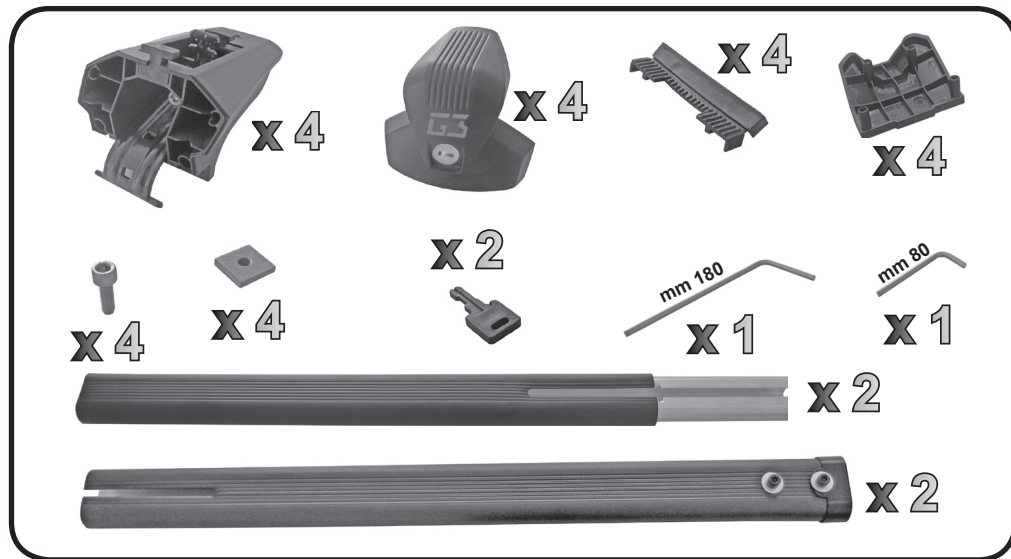

61.300

- I Istruzioni di montaggio
- GB Fitting instruction
- D Montageanleitung
- F Instructions de montage
- E Instrucciones de montaje
- NL Montage-instructies
- H Felszerelési utasítás

- CZ Návod na montáž
- PL Instrukcja montażu
- P Instruções de montagem
- SK Návod na montáž
- SLO Navodila za montažo
- S Monteringsanvisning
- N Monteringsveiledning
- DK Monteringsvejledning

- HR Upute za montažu
- GR Οδηγίες συναρμολόγησης
- RSU указания о порядке сборки
- RO Instrucțiuni de asamblare
- TR Montaj talimatları
- EST Paigaldusjuhendid
- FIN Asennusohjeita

Guarantee
2
years

Max 75 Kg / 165 lb