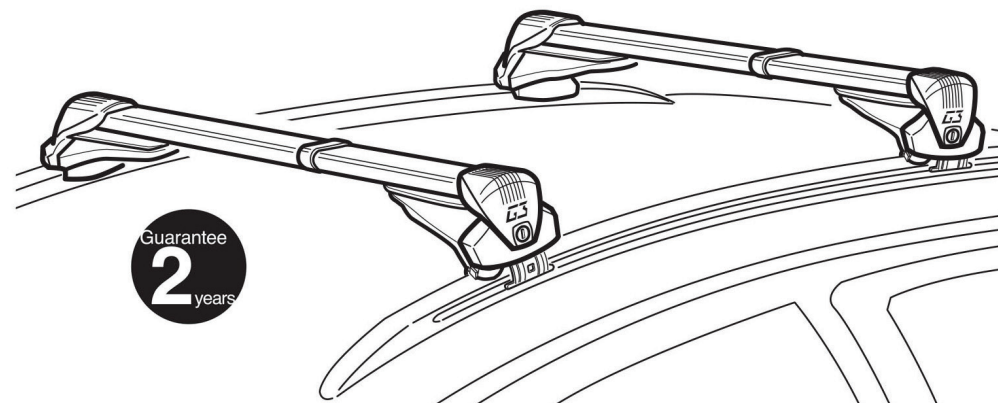

- HR Upute za montažu
- GR Οδηγίες συναρμολόγησης
- RSU указания о порядке сборки
- RO Instrucțiuni de asamblare
- TR Montaj talimatları
- EST Paigaldusjuhendid
- FIN Asennusohjeita

Guarantee
2
years

Max 75 Kg / 165 lb