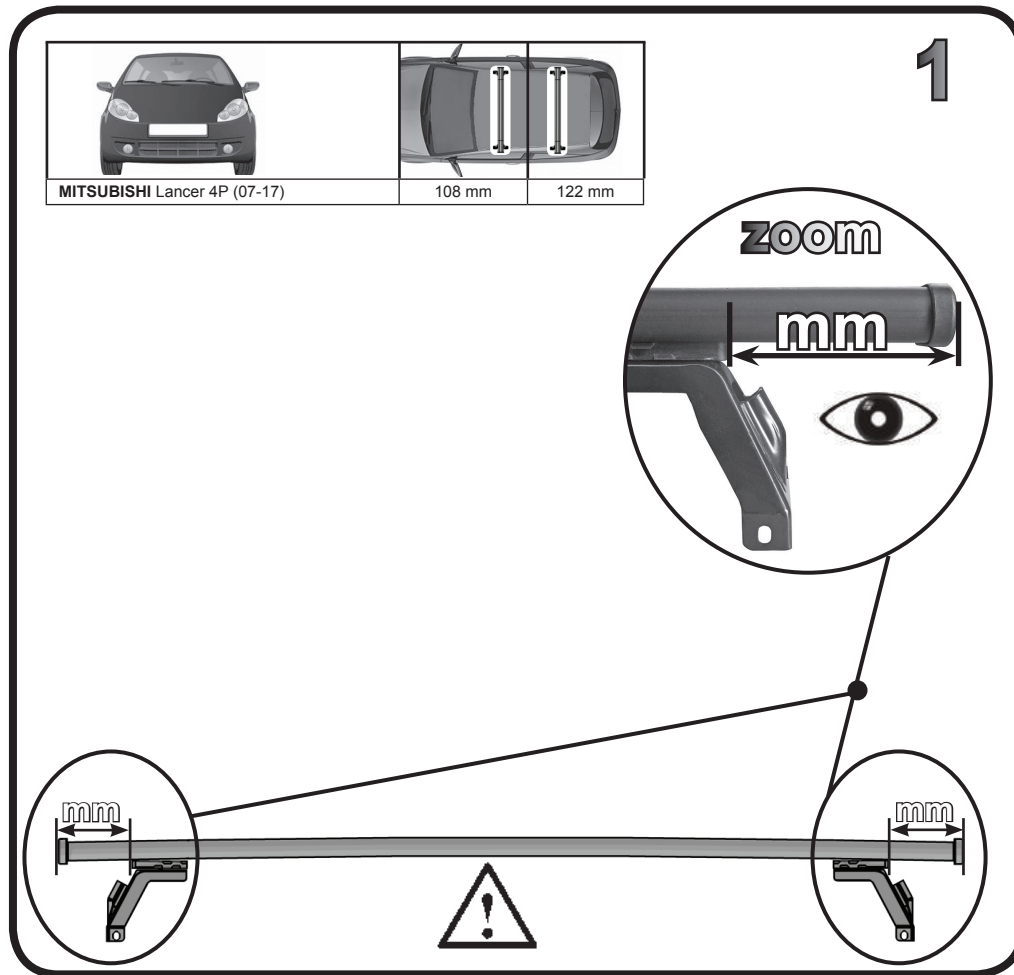

**68.110**

**ISTRUZIONI DI MONTAGGIO**  
**FITTING INSTRUCTION**  
**"Acciaio / Steel"**

G3 Spa - Via S. Allende, n 15  
 42020 Montecavolo di Quattro Castella  
 Reggio E. - Italy  
 Tel ++39 0522 880035  
 Fax ++39 0522 880306  
 www.g3spa.it - info@g3spa.it