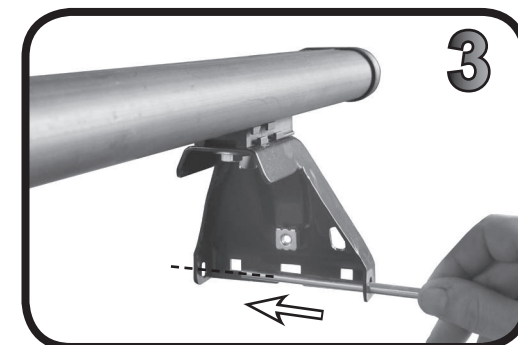

**68.110**

**ISTRUZIONI DI MONTAGGIO**  
**FITTING INSTRUCTION**  
**"Acciaio / Steel"**

G3 Spa - Via S. Allende, n 15  
 42020 Montecavolo di Quattro Castella  
 Reggio E. - Italy  
 Tel ++39 0522 880035  
 Fax ++39 0522 880306  
 www.g3spa.it - info@g3spa.it