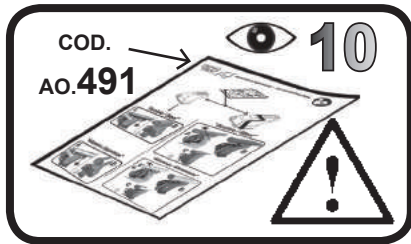

**68.110**

**ISTRUZIONI DI MONTAGGIO**  
**FITTING INSTRUCTION**  
**"Acciaio / Steel"**

G3 Spa - Via S. Allende, n 15  
 42020 Montecavolo di Quattro Castella  
 Reggio E. - Italy  
 Tel ++39 0522 880035  
 Fax ++39 0522 880306  
 www.g3spa.it - info@g3spa.it