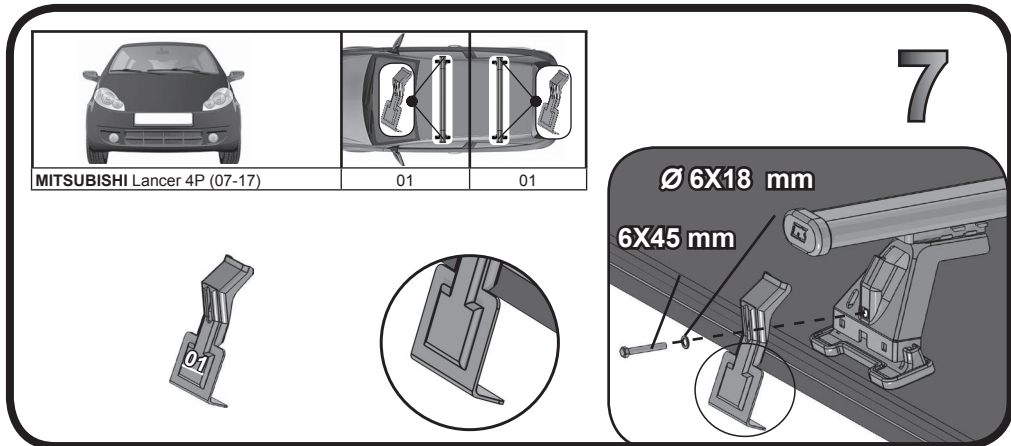

**68.110**

**ISTRUZIONI DI MONTAGGIO**  
**FITTING INSTRUCTION**  
**"Acciaio / Steel"**

G3 Spa - Via S. Allende, n 15  
 42020 Montecavolo di Quattro Castella  
 Reggio E. - Italy  
 Tel ++39 0522 880035  
 Fax ++39 0522 880306  
 www.g3spa.it - info@g3spa.it