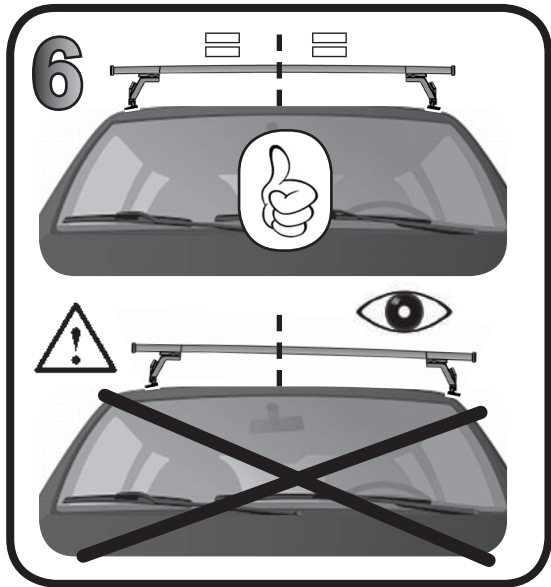

**68.110**

**ISTRUZIONI DI MONTAGGIO**  
**FITTING INSTRUCTION**  
**"Acciaio / Steel"**

G3 Spa - Via S. Allende, n 15  
 42020 Montecavolo di Quattro Castella  
 Reggio E. - Italy  
 Tel ++39 0522 880035  
 Fax ++39 0522 880306  
 www.g3spa.it - info@g3spa.it