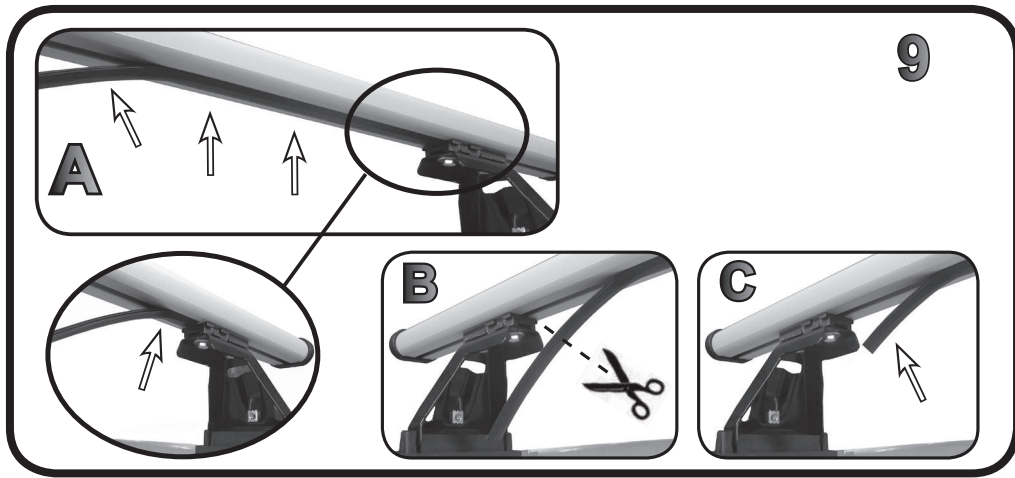

**68.110**

**ISTRUZIONI DI MONTAGGIO**  
**FITTING INSTRUCTION**  
**"Acciaio / Steel"**

G3 Spa - Via S. Allende, n 15  
 42020 Montecavolo di Quattro Castella  
 Reggio E. - Italy  
 Tel ++39 0522 880035  
 Fax ++39 0522 880306  
 www.g3spa.it - info@g3spa.it