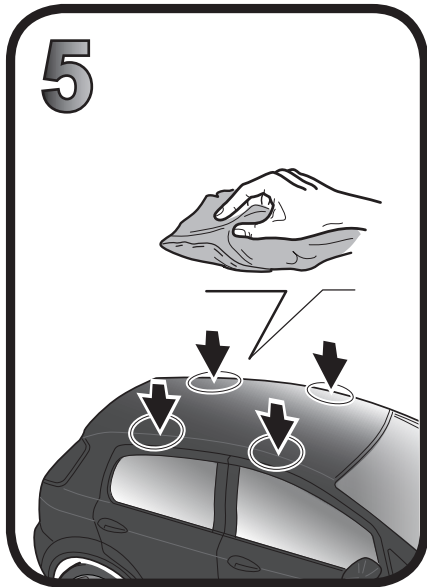

**68.110**

**ISTRUZIONI DI MONTAGGIO**  
**FITTING INSTRUCTION**  
**"Acciaio / Steel"**

G3 Spa - Via S. Allende, n 15  
 42020 Montecavolo di Quattro Castella  
 Reggio E. - Italy  
 Tel ++39 0522 880035  
 Fax ++39 0522 880306  
 www.g3spa.it - info@g3spa.it