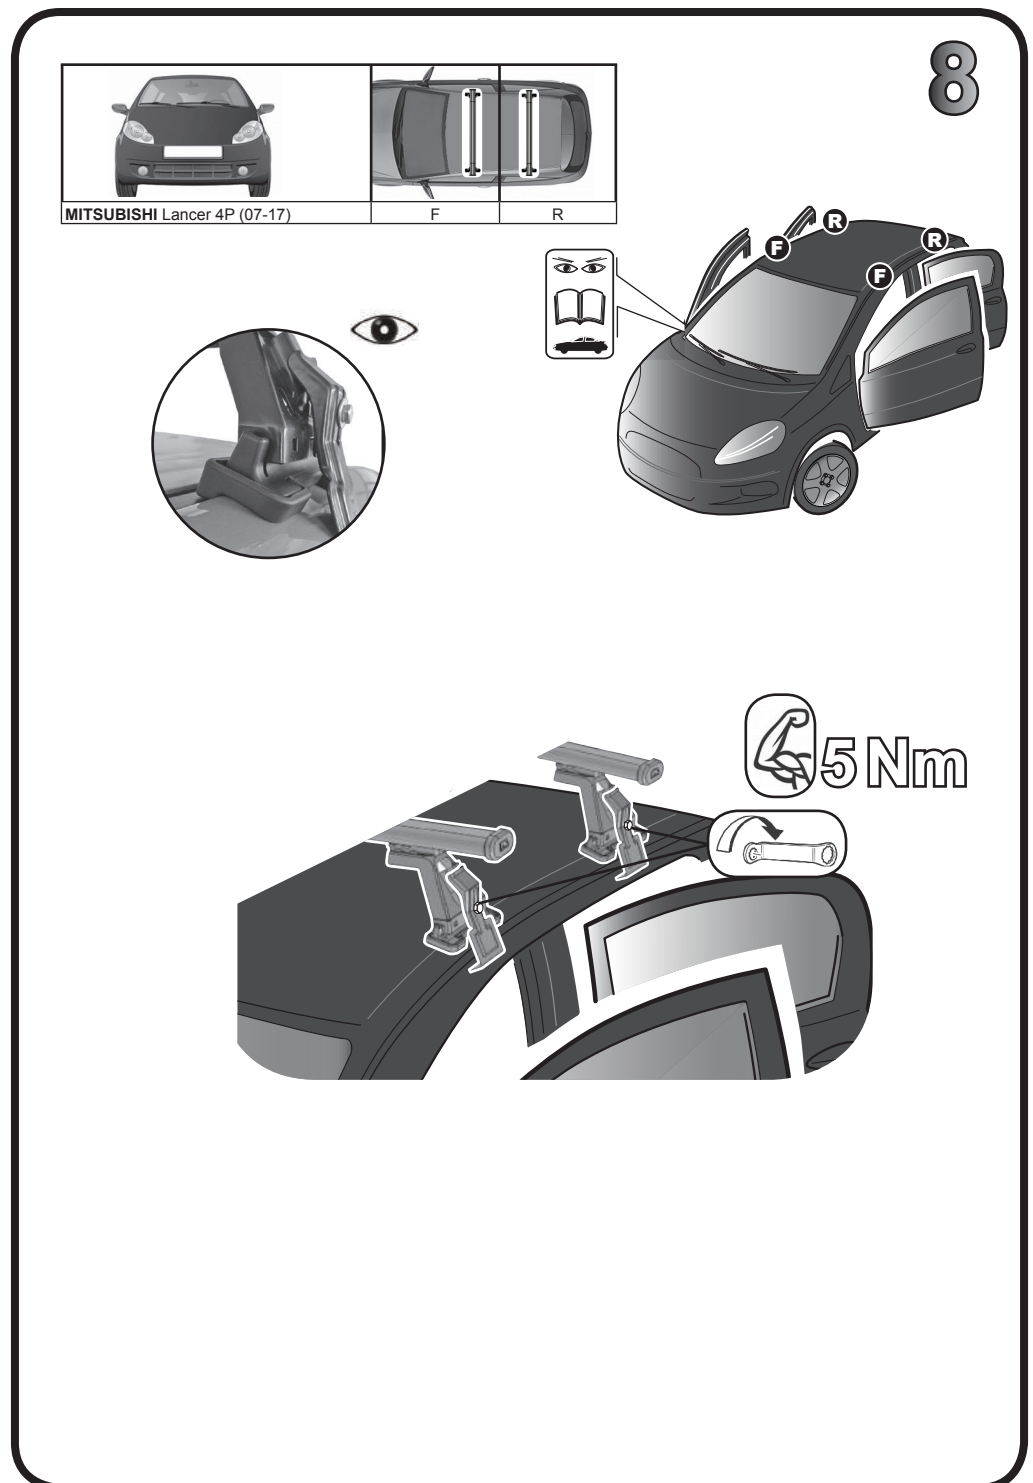

**68.110**

**ISTRUZIONI DI MONTAGGIO**  
**FITTING INSTRUCTION**  
**"Acciaio / Steel"**

G3 Spa - Via S. Allende, n 15  
 42020 Montecavolo di Quattro Castella  
 Reggio E. - Italy  
 Tel ++39 0522 880035  
 Fax ++39 0522 880306  
 www.g3spa.it - info@g3spa.it