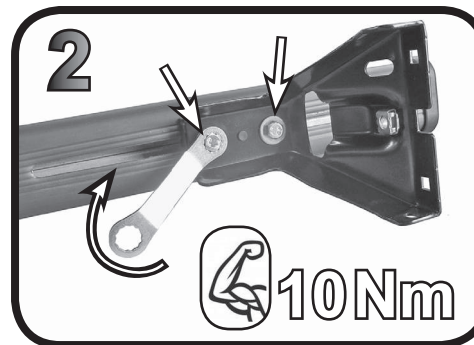

**68.110**

**ISTRUZIONI DI MONTAGGIO**  
**FITTING INSTRUCTION**  
**"Acciaio / Steel"**

G3 Spa - Via S. Allende, n 15  
 42020 Montecavolo di Quattro Castella  
 Reggio E. - Italy  
 Tel ++39 0522 880035  
 Fax ++39 0522 880306  
 www.g3spa.it - info@g3spa.it