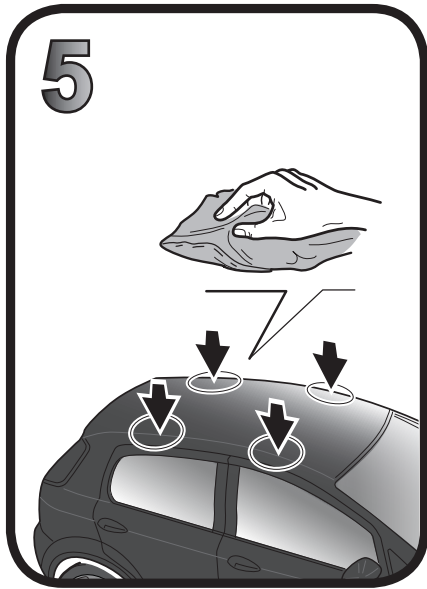

G3 Spa - Via S. Allende, n° 15
 42020 Montescavolo di Quattro Castella
 Reggio E. - Italy
 Tel ++39 0522 880635
 Fax ++39 0522 880308
 www.g3spa.it - info@g3spa.it

COD. AO.495/ ACC

REV. 00

68.109

ISTRUZIONI DI MONTAGGIO
FITTING INSTRUCTION
"Acciaio / Steel"