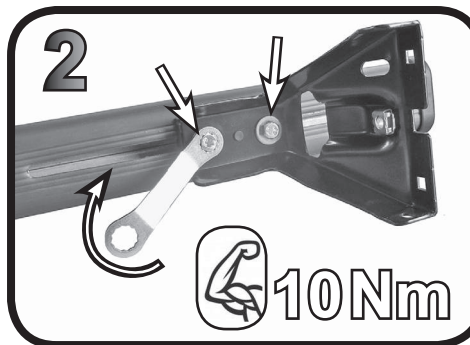

G3 Spa - Via S. Allende, n° 15
 42020 Montescavolo di Quattro Castella
 Reggio E. - Italy
 Tel ++39 0522 880635
 Fax ++39 0522 880308
 www.g3spa.it - info@g3spa.it

COD. AO.495/ ACC

REV. 00

68.109

ISTRUZIONI DI MONTAGGIO
FITTING INSTRUCTION
"Acciaio / Steel"