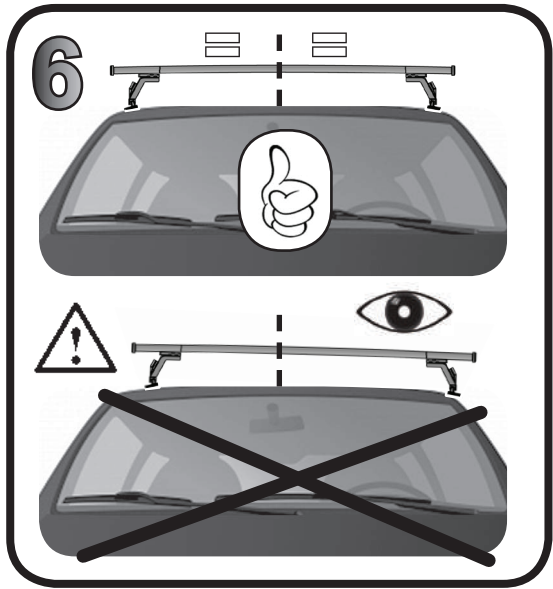

G3 Spa - Via S. Allende, n° 15
 42020 Montescavolo di Quattro Castella
 Reggio E. - Italy
 Tel ++39 0522 880635
 Fax ++39 0522 880308
 www.g3spa.it - info@g3spa.it

COD. AO.495/ ACC

REV. 00

68.109

ISTRUZIONI DI MONTAGGIO
FITTING INSTRUCTION
"Acciaio / Steel"