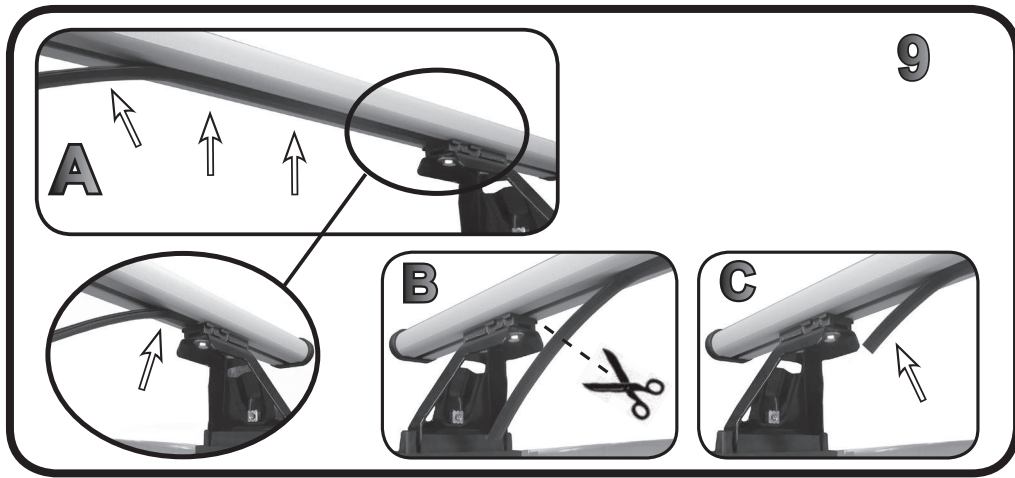

G3 Spa - Via S. Allende, n° 15
 42020 Montescavolo di Quattro Castella
 Reggio E. - Italy
 Tel ++39 0522 880635
 Fax ++39 0522 880308
 www.g3spa.it - info@g3spa.it

COD. AO.495/ ACC

REV. 00

68.109

ISTRUZIONI DI MONTAGGIO
FITTING INSTRUCTION
"Acciaio / Steel"