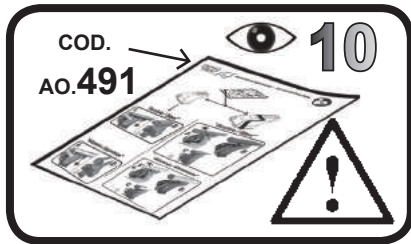

G3 Spa - Via S. Allende, n° 15
 42020 Montescavolo di Quattro Castella
 Reggio E. - Italy
 Tel ++39 0522 880635
 Fax ++39 0522 880308
 www.g3spa.it - info@g3spa.it

COD. AO.495/ ACC

REV. 00

68.109

ISTRUZIONI DI MONTAGGIO
FITTING INSTRUCTION
"Acciaio / Steel"