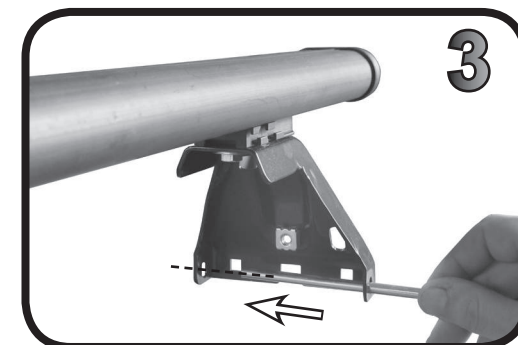

G3 Spa - Via S. Allende, n° 15
 42020 Montescavolo di Quattro Castella
 Reggio E. - Italy
 Tel ++39 0522 880635
 Fax ++39 0522 880308
 www.g3spa.it - info@g3spa.it

COD. AO.495/ ACC

REV. 00

68.109

ISTRUZIONI DI MONTAGGIO
FITTING INSTRUCTION
"Acciaio / Steel"