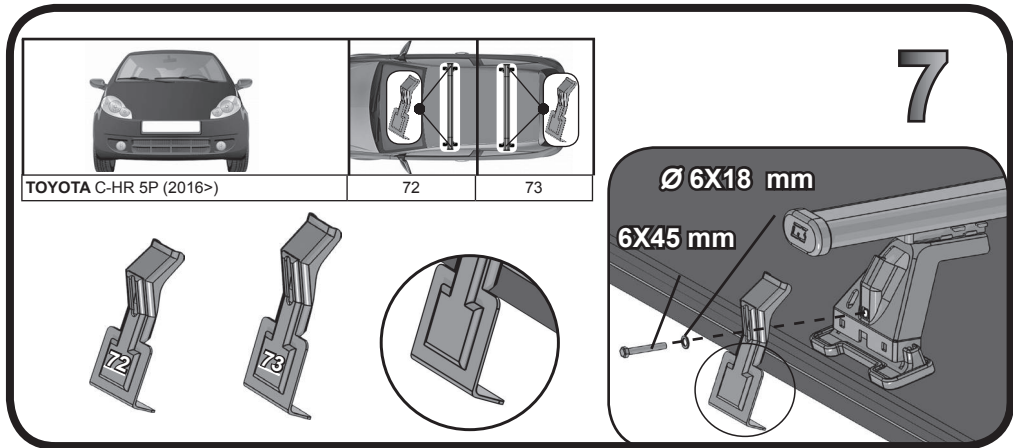

G3 Spa - Via S. Allende, n° 15
 42020 Montescavolo di Quattro Castella
 Reggio E. - Italy
 Tel ++39 0522 880635
 Fax ++39 0522 880308
 www.g3spa.it - info@g3spa.it

COD. AO.495/ ACC

REV. 00

68.109

ISTRUZIONI DI MONTAGGIO
FITTING INSTRUCTION
"Acciaio / Steel"