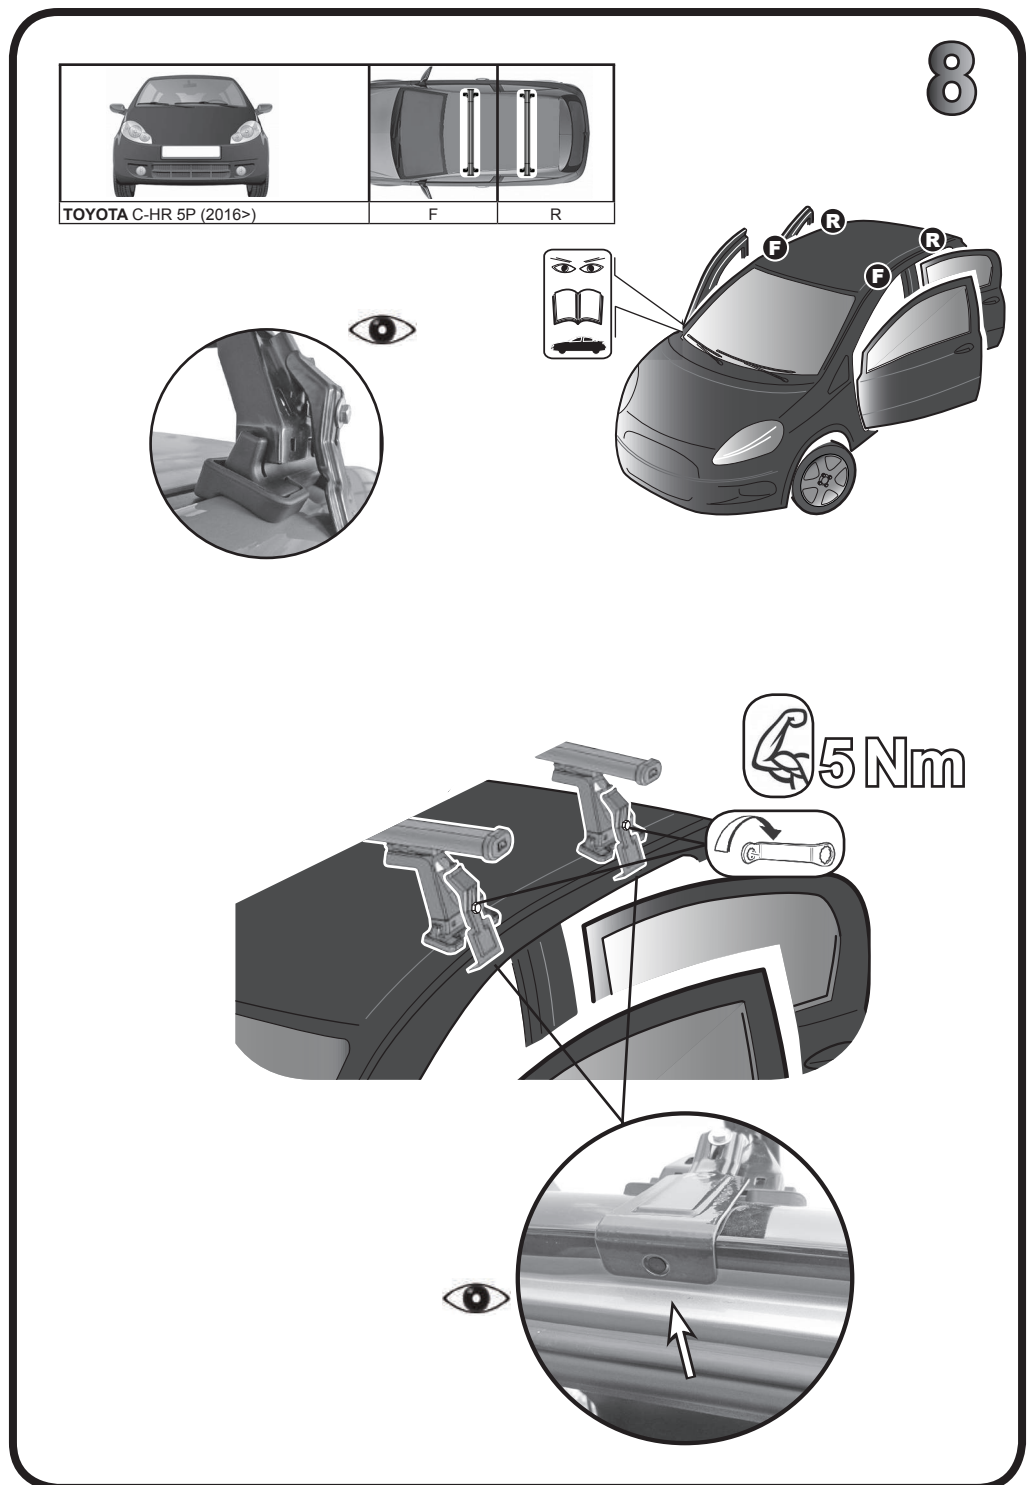

G3 Spa - Via S. Allende, n° 15
 42020 Montescavolo di Quattro Castella
 Reggio E. - Italy
 Tel ++39 0522 880635
 Fax ++39 0522 880308
 www.g3spa.it - info@g3spa.it

COD. AO.495/ ACC

REV. 00

68.109

ISTRUZIONI DI MONTAGGIO
FITTING INSTRUCTION
"Acciaio / Steel"