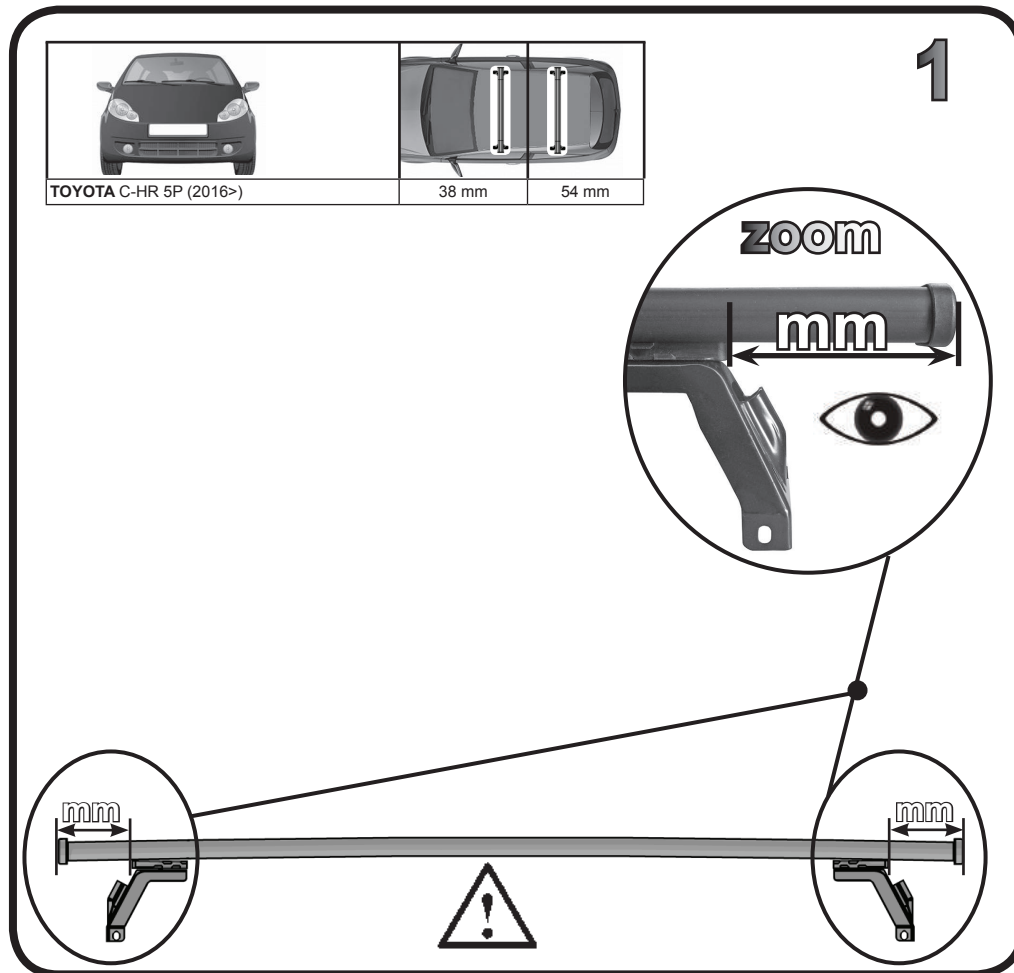

G3 Spa - Via S. Allende, n° 15
 42020 Montescavolo di Quattro Castella
 Reggio E. - Italy
 Tel ++39 0522 880635
 Fax ++39 0522 880308
 www.g3spa.it - info@g3spa.it

COD. AO.495/ ACC

REV. 00

68.109

ISTRUZIONI DI MONTAGGIO
FITTING INSTRUCTION
"Acciaio / Steel"