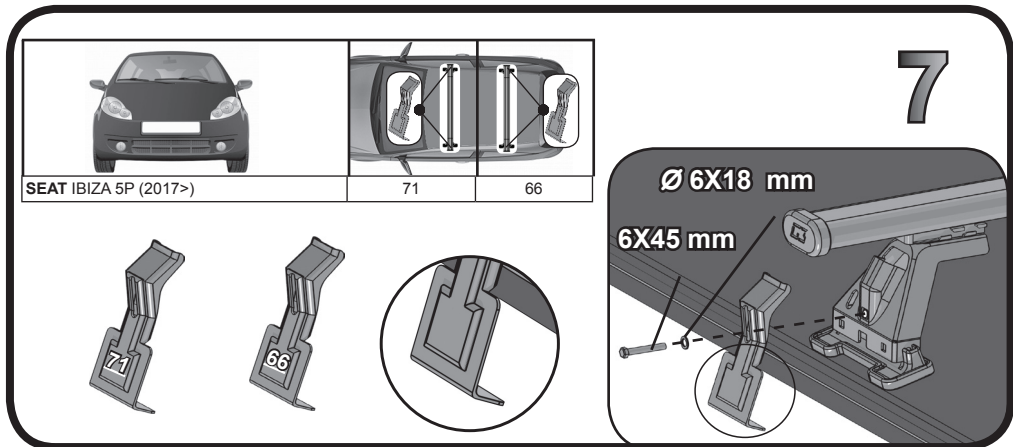

**68.108**

**ISTRUZIONI DI MONTAGGIO**  
**FITTING INSTRUCTION**  
**"Acciaio / Steel"**

G3 Spa - via S. Allende, n 15  
 42020 Montecavolo di Quattro Castella  
 Reggio E. - Italy  
 Tel ++39 0522 880635  
 Fax ++39 0522 880306  
 www.g3spa.it - info@g3spa.it