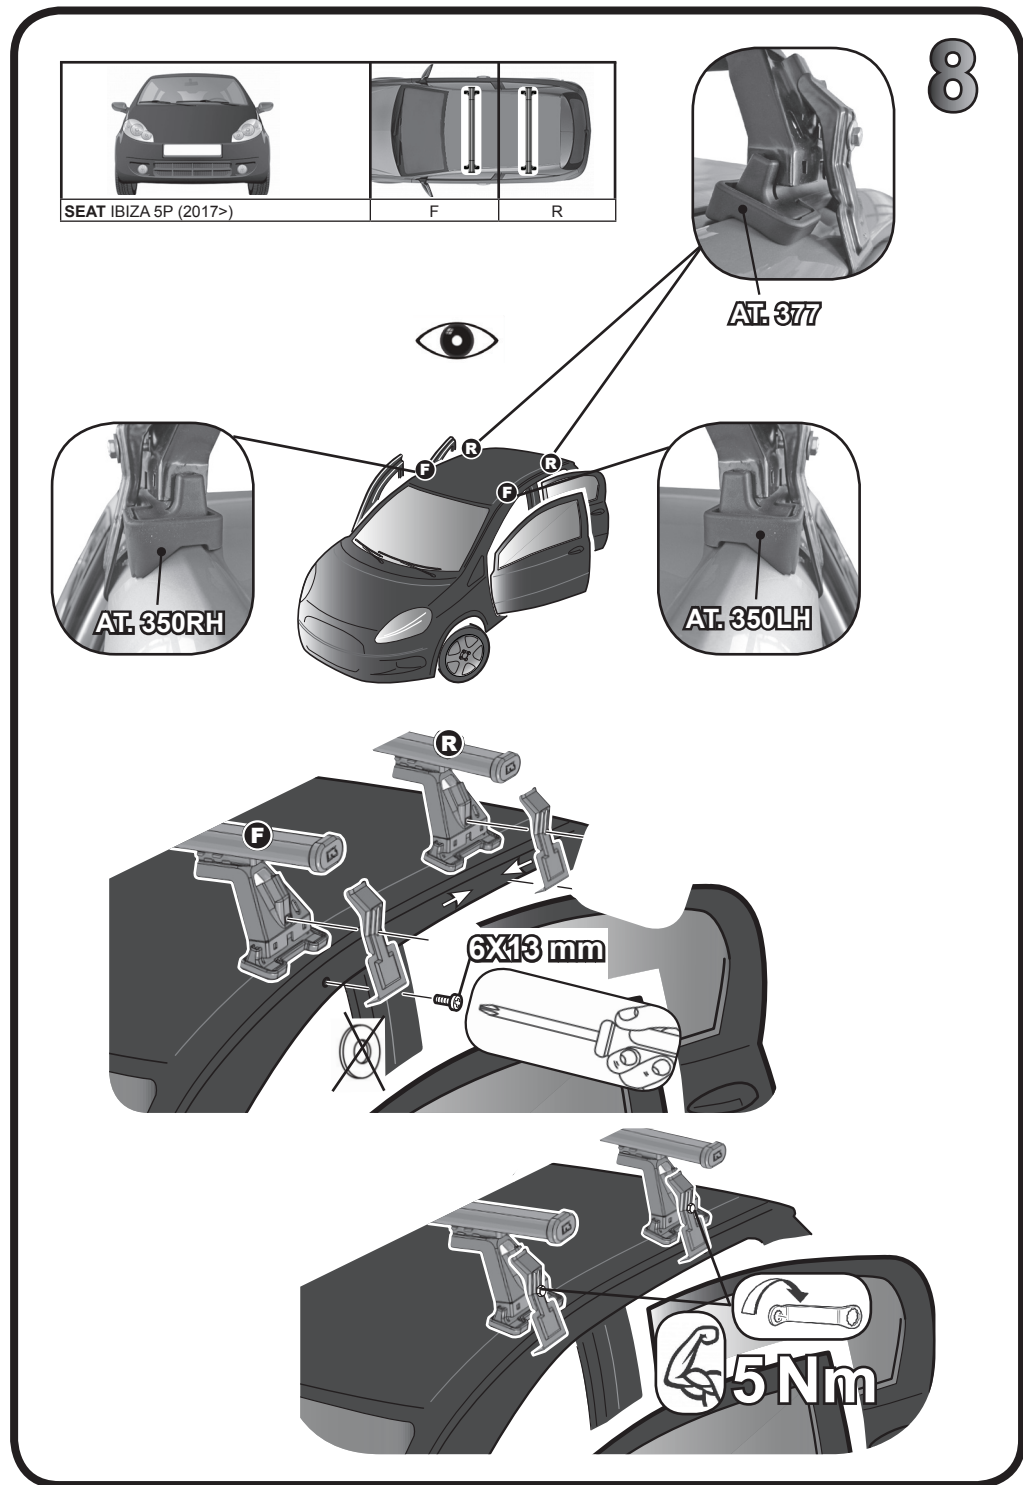

**68.108**

**ISTRUZIONI DI MONTAGGIO**  
**FITTING INSTRUCTION**  
**"Acciaio / Steel"**

G3 Spa - via S. Allende, n 15  
 42020 Montecavolo di Quattro Castella  
 Reggio E. - Italy  
 Tel ++39 0522 880635  
 Fax ++39 0522 880306  
 www.g3spa.it - info@g3spa.it