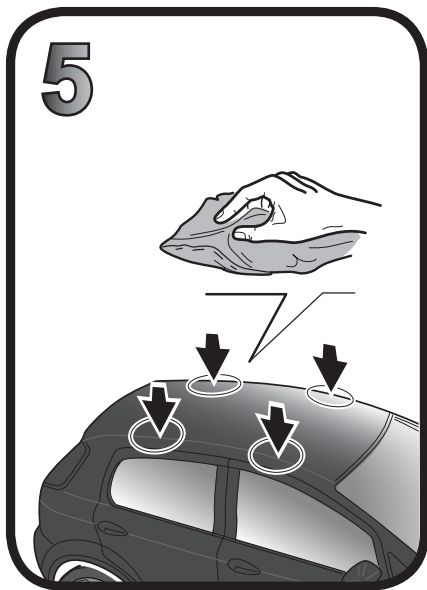

**68.108**

**ISTRUZIONI DI MONTAGGIO**  
**FITTING INSTRUCTION**  
**"Acciaio / Steel"**

G3 Spa - via S. Allende, n 15  
 42020 Montecavolo di Quattro Castella  
 Reggio E. - Italy  
 Tel ++39 0522 880635  
 Fax ++39 0522 880306  
 www.g3spa.it - info@g3spa.it