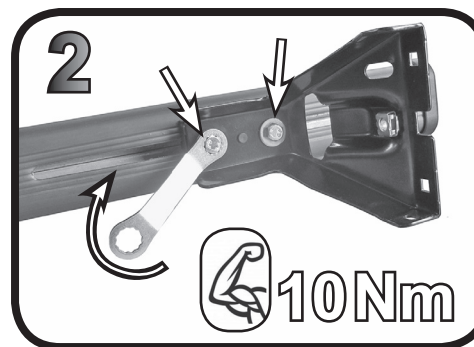

**68.108**

**ISTRUZIONI DI MONTAGGIO**  
**FITTING INSTRUCTION**  
**"Acciaio / Steel"**

G3 Spa - via S. Allende, n 15  
 42020 Montecavolo di Quattro Castella  
 Reggio E. - Italy  
 Tel ++39 0522 880635  
 Fax ++39 0522 880306  
 www.g3spa.it - info@g3spa.it