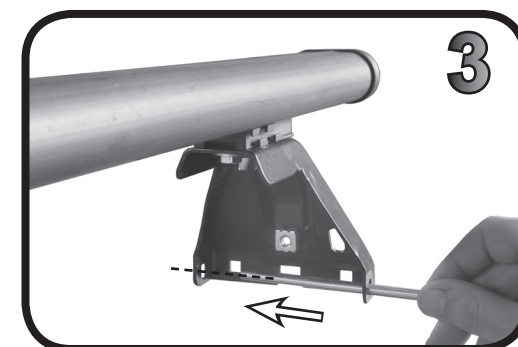

**68.108**

**ISTRUZIONI DI MONTAGGIO**  
**FITTING INSTRUCTION**  
**"Acciaio / Steel"**

G3 Spa - via S. Allende, n 15  
 42020 Montecavolo di Quattro Castella  
 Reggio E. - Italy  
 Tel ++39 0522 880635  
 Fax ++39 0522 880306  
 www.g3spa.it - info@g3spa.it