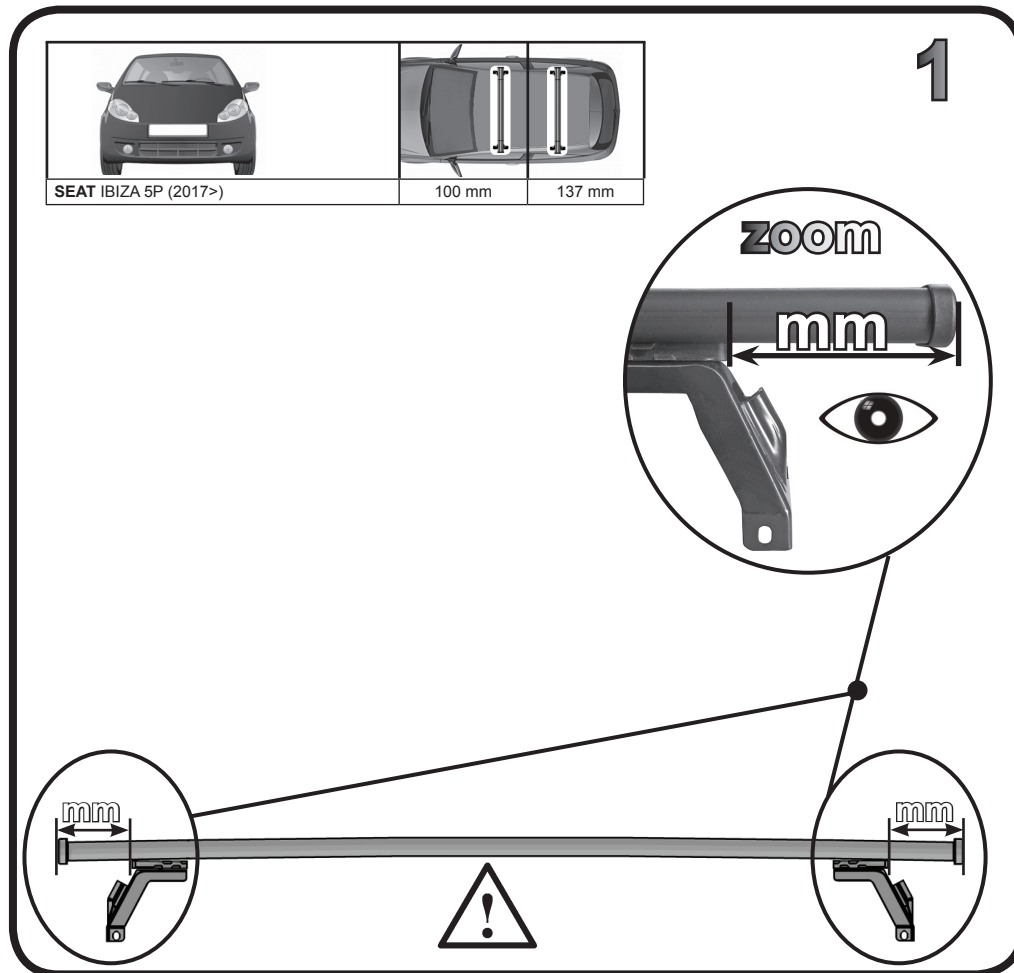

**68.108**

**ISTRUZIONI DI MONTAGGIO**  
**FITTING INSTRUCTION**  
**"Acciaio / Steel"**

G3 Spa - via S. Allende, n 15  
 42020 Montecavolo di Quattro Castella  
 Reggio E. - Italy  
 Tel ++39 0522 880635  
 Fax ++39 0522 880306  
 www.g3spa.it - info@g3spa.it