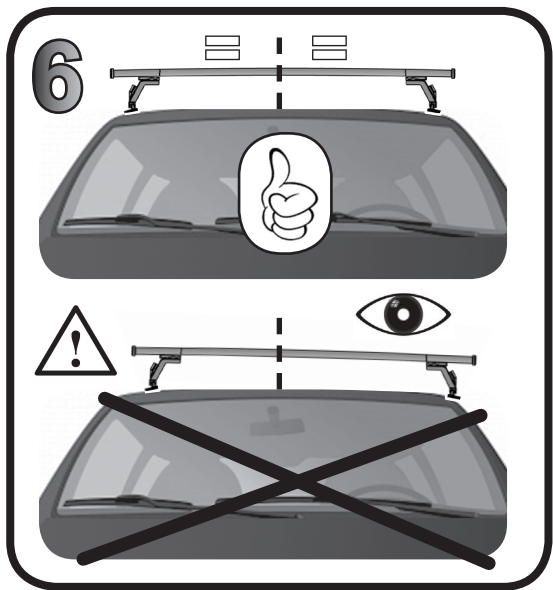

**68.108**

**ISTRUZIONI DI MONTAGGIO**  
**FITTING INSTRUCTION**  
**"Acciaio / Steel"**

G3 Spa - via S. Allende, n 15  
 42020 Montecavolo di Quattro Castella  
 Reggio E. - Italy  
 Tel ++39 0522 880635  
 Fax ++39 0522 880306  
 www.g3spa.it - info@g3spa.it