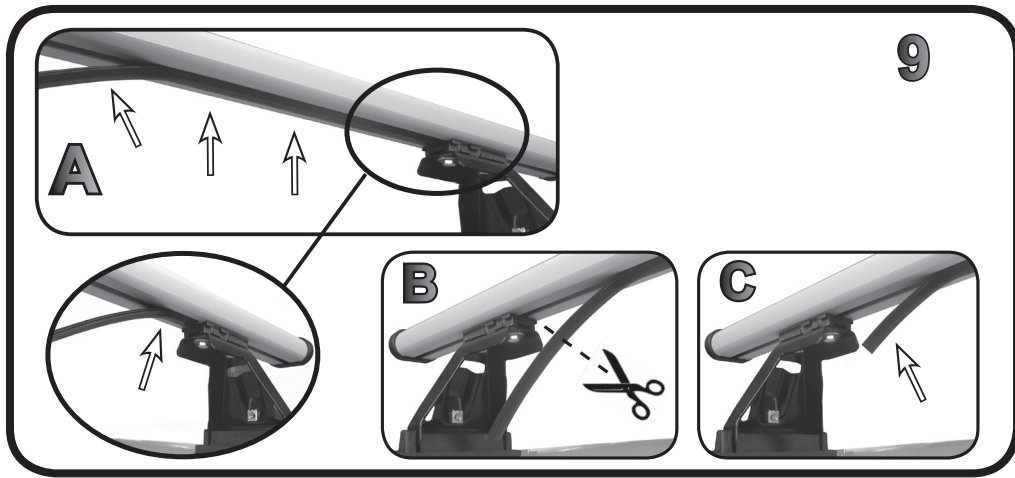

**68.108**

**ISTRUZIONI DI MONTAGGIO**  
**FITTING INSTRUCTION**  
**"Acciaio / Steel"**

G3 Spa - via S. Allende, n 15  
 42020 Montecavolo di Quattro Castella  
 Reggio E. - Italy  
 Tel ++39 0522 880635  
 Fax ++39 0522 880306  
 www.g3spa.it - info@g3spa.it