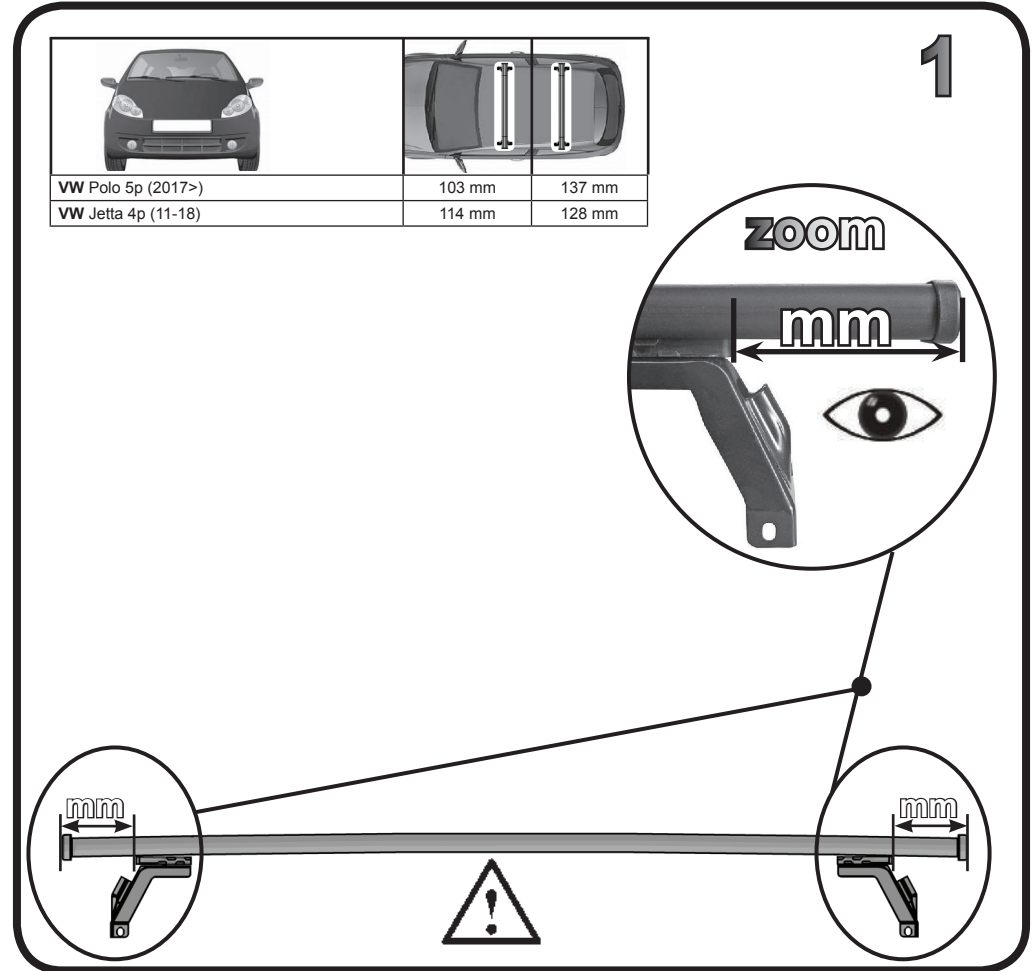

G3 Spa - via S. Allende, n 15
42020 Montecarolo di Quattro Castella
Reggio E. - Italy
Tel ++39 0522 860635
Fax ++39 0522 890306
www.g3spa.it - info@g3spa.it

COD. AO.486 / ACC
REV. 01