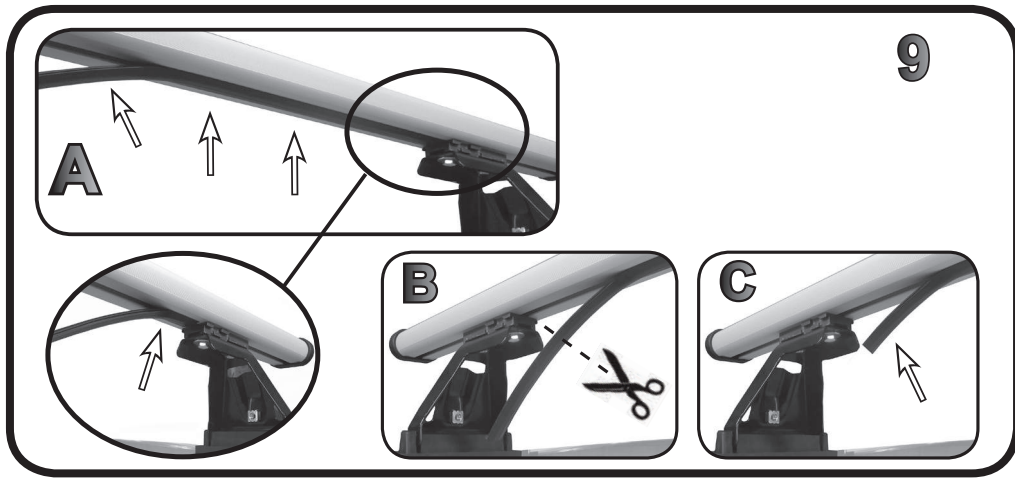

**ISTRUZIONI DI MONTAGGIO**  
**FITTING INSTRUCTION**  
**"Acciaio / Steel"**

G3 Spa - Via S. Allende, n 15  
 42020 Montecatone di Quattro Castella  
 Reggio E. - Italy  
 Tel ++39 0522 880635  
 Fax ++39 0522 880306  
 www.g3spa.it - info@g3spa.it