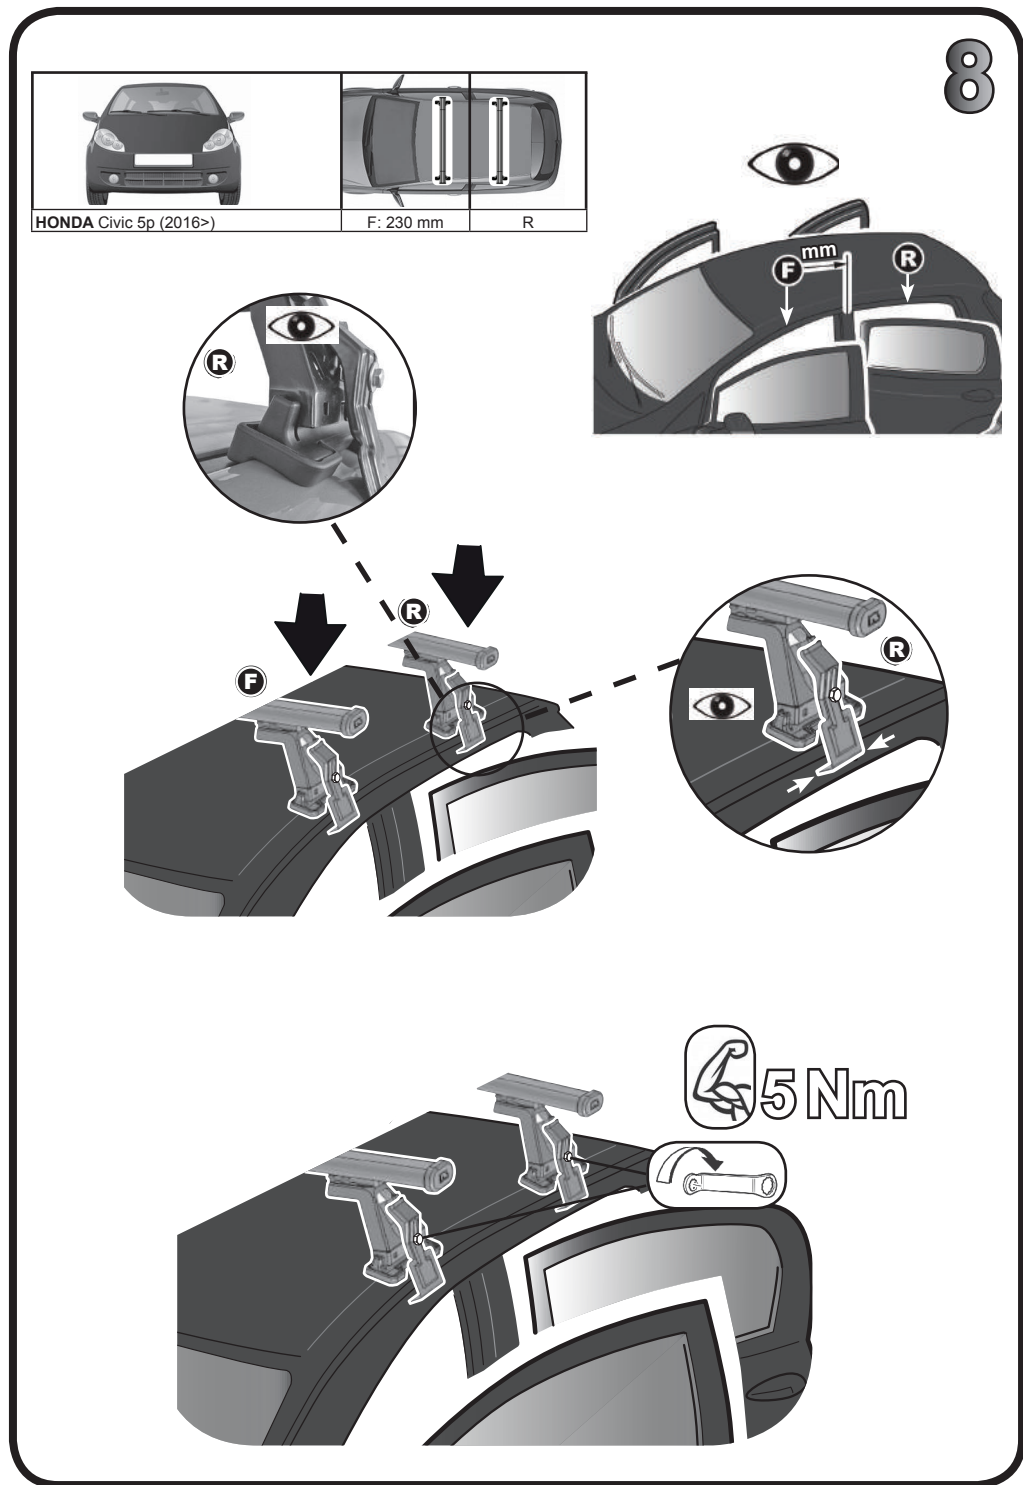

**ISTRUZIONI DI MONTAGGIO**  
**FITTING INSTRUCTION**  
**"Acciaio / Steel"**

G3 Spa - Via S. Allende, n 15  
 42020 Montecatone di Quattro Castella  
 Reggio E. - Italy  
 Tel ++39 0522 880635  
 Fax ++39 0522 880306  
 www.g3spa.it - info@g3spa.it