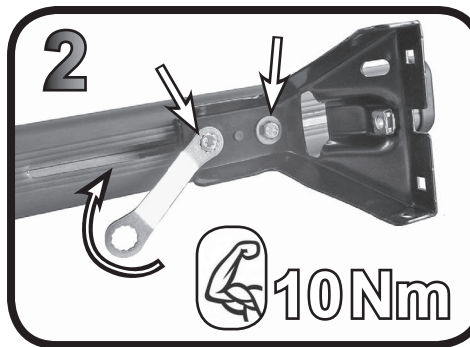

**ISTRUZIONI DI MONTAGGIO**  
**FITTING INSTRUCTION**  
**"Acciaio / Steel"**

G3 Spa - Via S. Allende, n 15  
 42020 Montecatone di Quattro Castella  
 Reggio E. - Italy  
 Tel ++39 0522 880635  
 Fax ++39 0522 880306  
 www.g3spa.it - info@g3spa.it