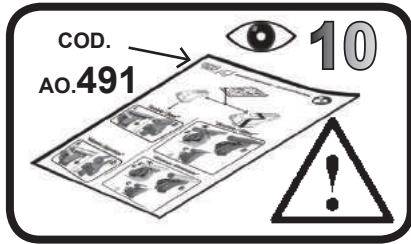

**ISTRUZIONI DI MONTAGGIO**  
**FITTING INSTRUCTION**  
**"Acciaio / Steel"**

G3 Spa - Via S. Allende, n 15  
 42020 Montecatone di Quattro Castella  
 Reggio E. - Italy  
 Tel ++39 0522 880635  
 Fax ++39 0522 880306  
 www.g3spa.it - info@g3spa.it