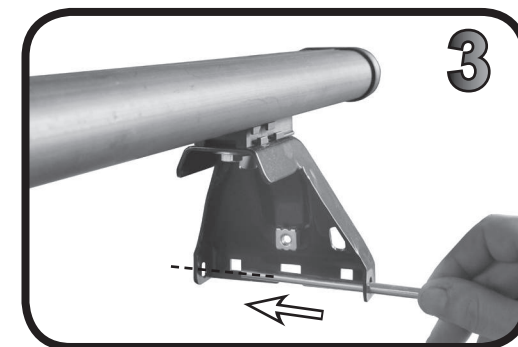

**ISTRUZIONI DI MONTAGGIO**  
**FITTING INSTRUCTION**  
**"Acciaio / Steel"**

G3 Spa - Via S. Allende, n 15  
 42020 Montecatone di Quattro Castella  
 Reggio E. - Italy  
 Tel ++39 0522 880635  
 Fax ++39 0522 880306  
 www.g3spa.it - info@g3spa.it