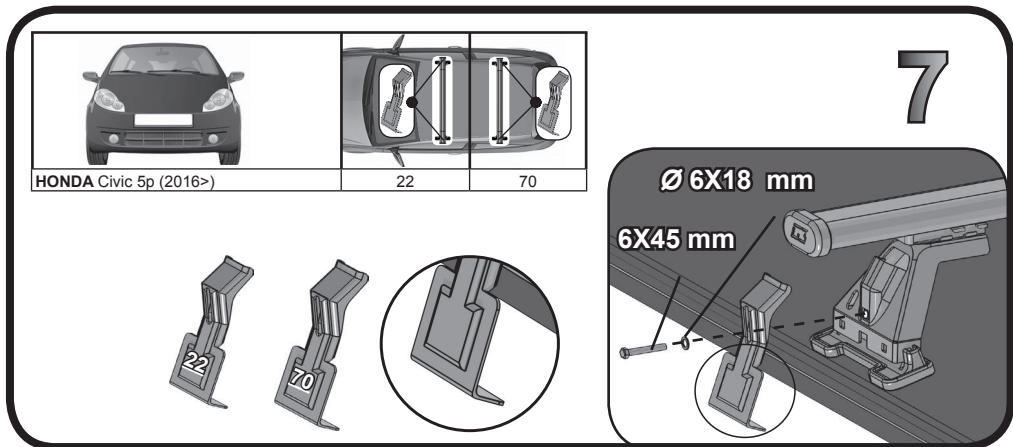

**ISTRUZIONI DI MONTAGGIO**  
**FITTING INSTRUCTION**  
**"Acciaio / Steel"**

G3 Spa - Via S. Allende, n 15  
 42020 Montecatone di Quattro Castella  
 Reggio E. - Italy  
 Tel ++39 0522 880635  
 Fax ++39 0522 880306  
 www.g3spa.it - info@g3spa.it