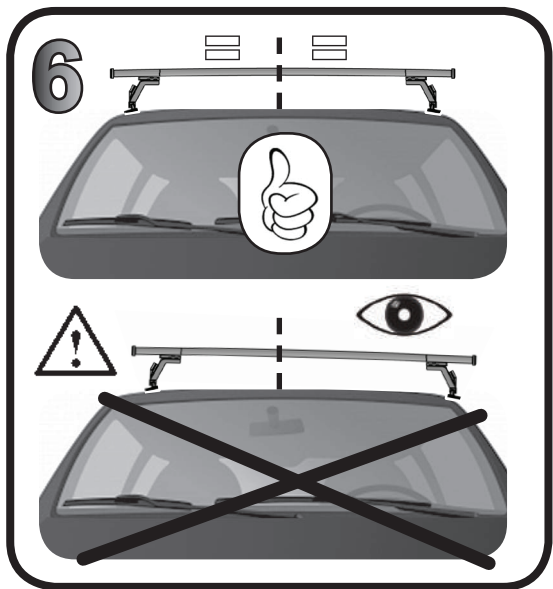

**ISTRUZIONI DI MONTAGGIO**  
**FITTING INSTRUCTION**  
**"Acciaio / Steel"**

G3 Spa - Via S. Allende, n 15  
 42020 Montecatone di Quattro Castella  
 Reggio E. - Italy  
 Tel ++39 0522 880635  
 Fax ++39 0522 880306  
 www.g3spa.it - info@g3spa.it