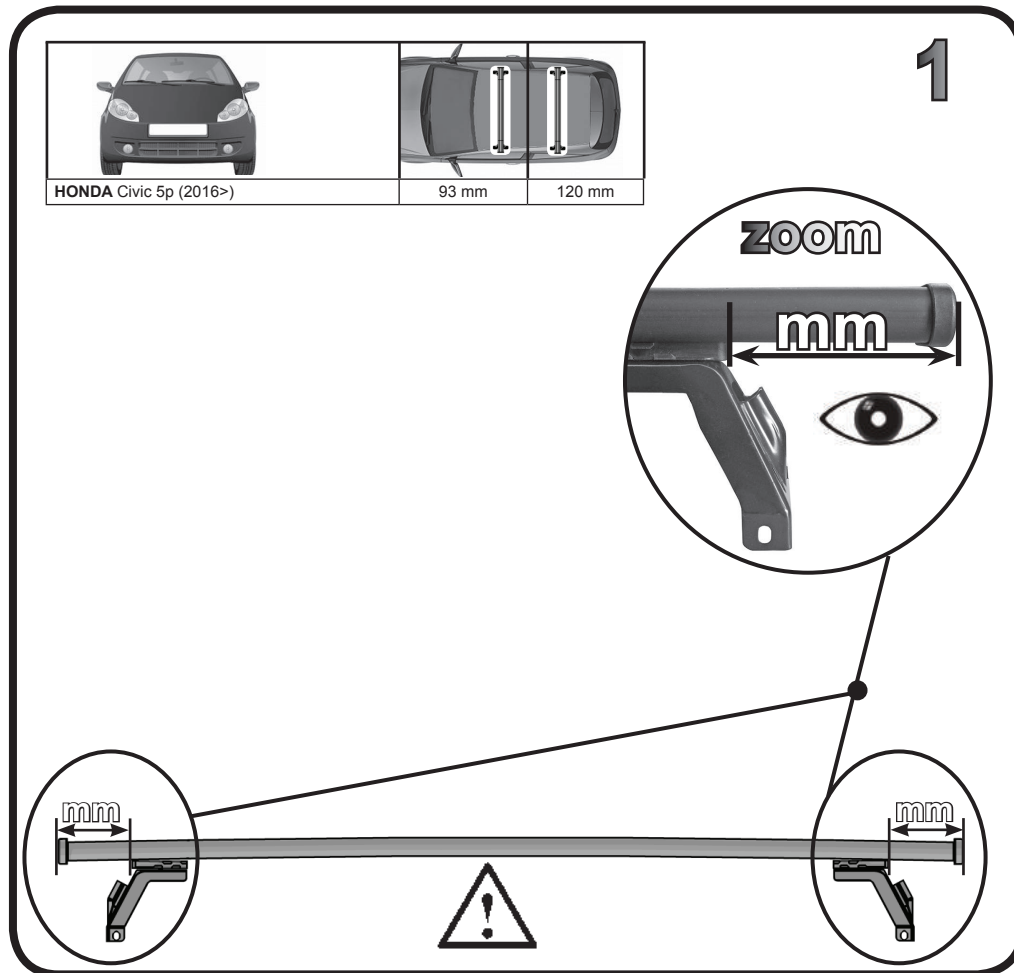

**ISTRUZIONI DI MONTAGGIO**  
**FITTING INSTRUCTION**  
**"Acciaio / Steel"**

G3 Spa - Via S. Allende, n 15  
 42020 Montecatone di Quattro Castella  
 Reggio E. - Italy  
 Tel ++39 0522 880635  
 Fax ++39 0522 880306  
 www.g3spa.it - info@g3spa.it