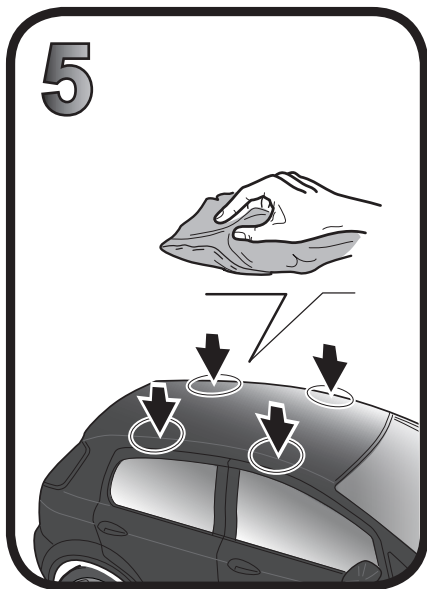

**ISTRUZIONI DI MONTAGGIO**  
**FITTING INSTRUCTION**  
**"Acciaio / Steel"**

G3 Spa - Via S. Allende, n 15  
 42020 Montecatone di Quattro Castella  
 Reggio E. - Italy  
 Tel ++39 0522 880635  
 Fax ++39 0522 880306  
 www.g3spa.it - info@g3spa.it