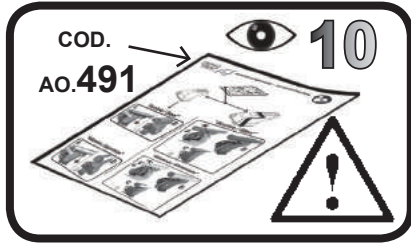

**68.104**

**ISTRUZIONI DI MONTAGGIO**  
**FITTING INSTRUCTION**  
**"Acciaio / Steel"**

G3 Spa - Via S. Allende, n 15  
 42020 Montecatoli di Quattro Castella  
 Reggio E. - Italy  
 Tel ++39 0522 880035  
 Fax ++39 0522 880306  
 www.g3spa.it - info@g3spa.it