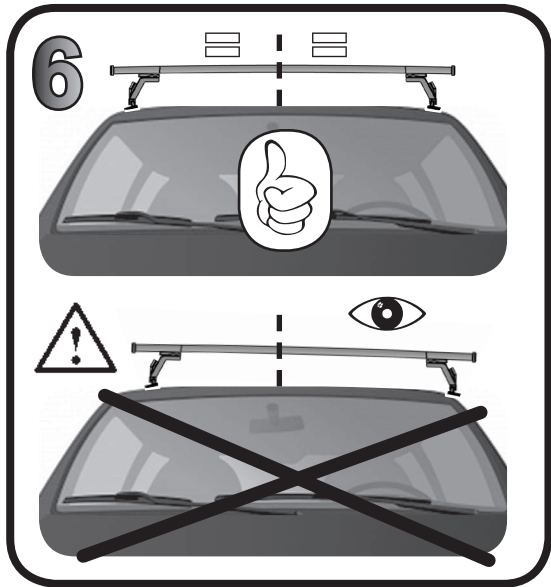

**68.104**

**ISTRUZIONI DI MONTAGGIO**  
**FITTING INSTRUCTION**  
**"Acciaio / Steel"**

G3 Spa - Via S. Allende, n 15  
 42020 Montecatoli di Quattro Castella  
 Reggio E. - Italy  
 Tel ++39 0522 880035  
 Fax ++39 0522 880306  
 www.g3spa.it - info@g3spa.it