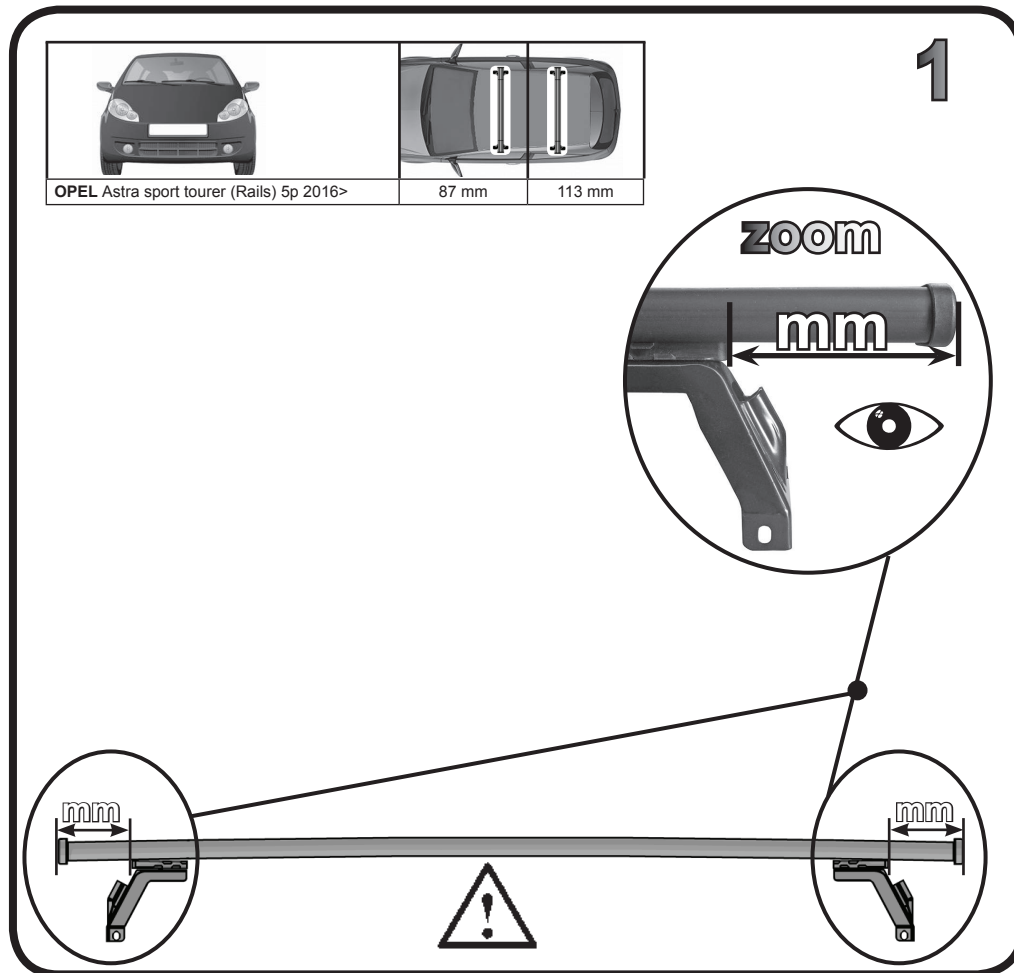

G3 Spa - Via S. Allende, n° 15
42020 Montecavolo di Quattro Castella
Reggio E. - Italy
Tel ++39 0522 880635
Fax ++39 0522 880308
www.g3spa.it - info@g3spa.it

COD. AO.485/ ACC

REV. 01

68.104

ISTRUZIONI DI MONTAGGIO
FITTING INSTRUCTION
"Acciaio / Steel"