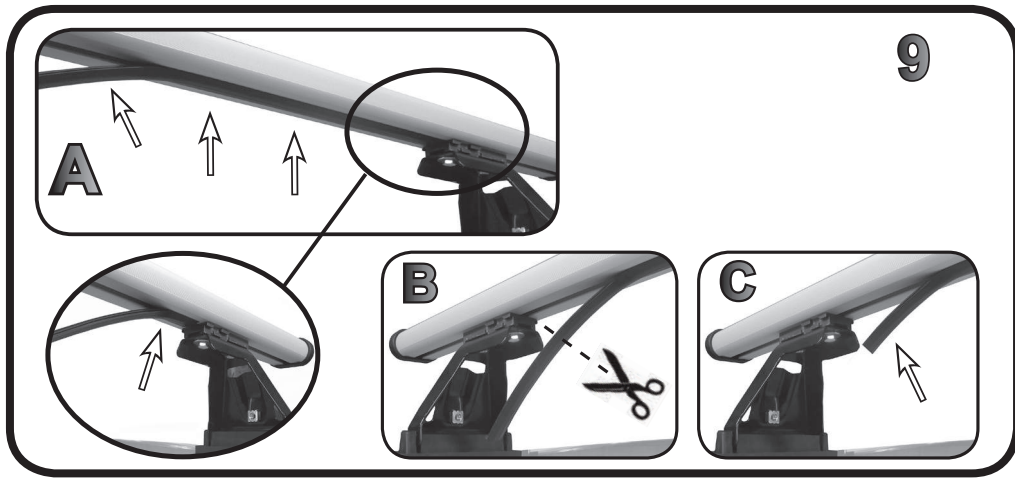

**68.104**

**ISTRUZIONI DI MONTAGGIO**  
**FITTING INSTRUCTION**  
**"Acciaio / Steel"**

G3 Spa - Via S. Allende, n 15  
 42020 Montecatoli di Quattro Castella  
 Reggio E. - Italy  
 Tel ++39 0522 880035  
 Fax ++39 0522 880306  
 www.g3spa.it - info@g3spa.it