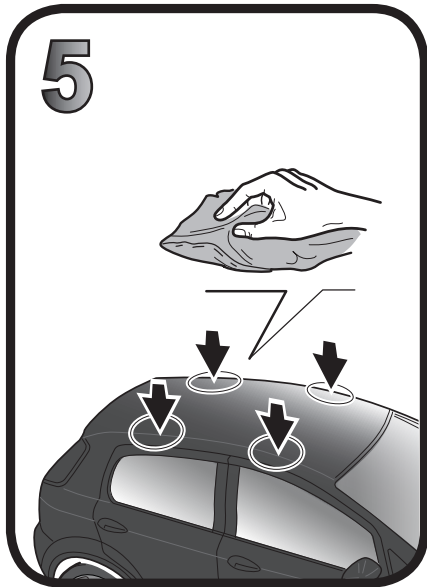

**68.104**

**ISTRUZIONI DI MONTAGGIO**  
**FITTING INSTRUCTION**  
**"Acciaio / Steel"**

G3 Spa - Via S. Allende, n 15  
 42020 Montecatoli di Quattro Castella  
 Reggio E. - Italy  
 Tel ++39 0522 880035  
 Fax ++39 0522 880306  
 www.g3spa.it - info@g3spa.it