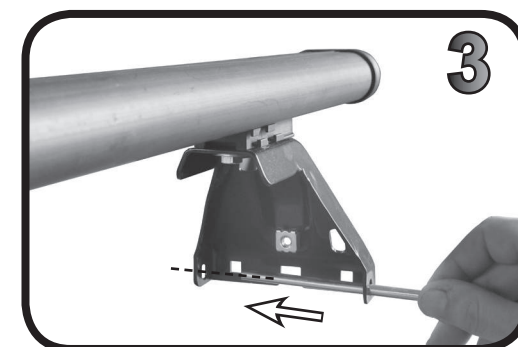

**68.104**

**ISTRUZIONI DI MONTAGGIO**  
**FITTING INSTRUCTION**  
**"Acciaio / Steel"**

G3 Spa - Via S. Allende, n 15  
 42020 Montecatoli di Quattro Castella  
 Reggio E. - Italy  
 Tel ++39 0522 880035  
 Fax ++39 0522 880306  
 www.g3spa.it - info@g3spa.it