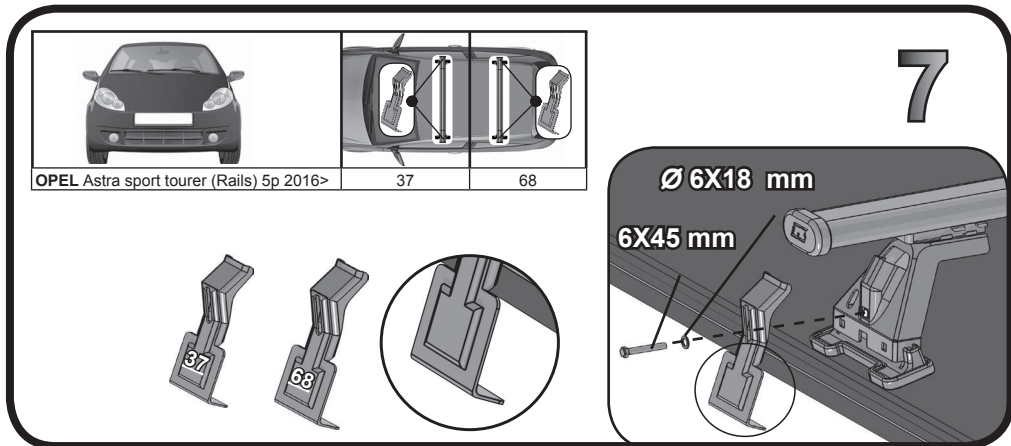

**68.104**

**ISTRUZIONI DI MONTAGGIO**  
**FITTING INSTRUCTION**  
**"Acciaio / Steel"**

G3 Spa - Via S. Allende, n 15  
 42020 Montecatoli di Quattro Castella  
 Reggio E. - Italy  
 Tel ++39 0522 880035  
 Fax ++39 0522 880306  
 www.g3spa.it - info@g3spa.it

**COD. AO.485 / ALL**

**REV. 01**

**68.104**

**ISTRUZIONI DI MONTAGGIO**  
**FITTING INSTRUCTION**  
**"Alluminio / Aluminium"**

**15 min.**