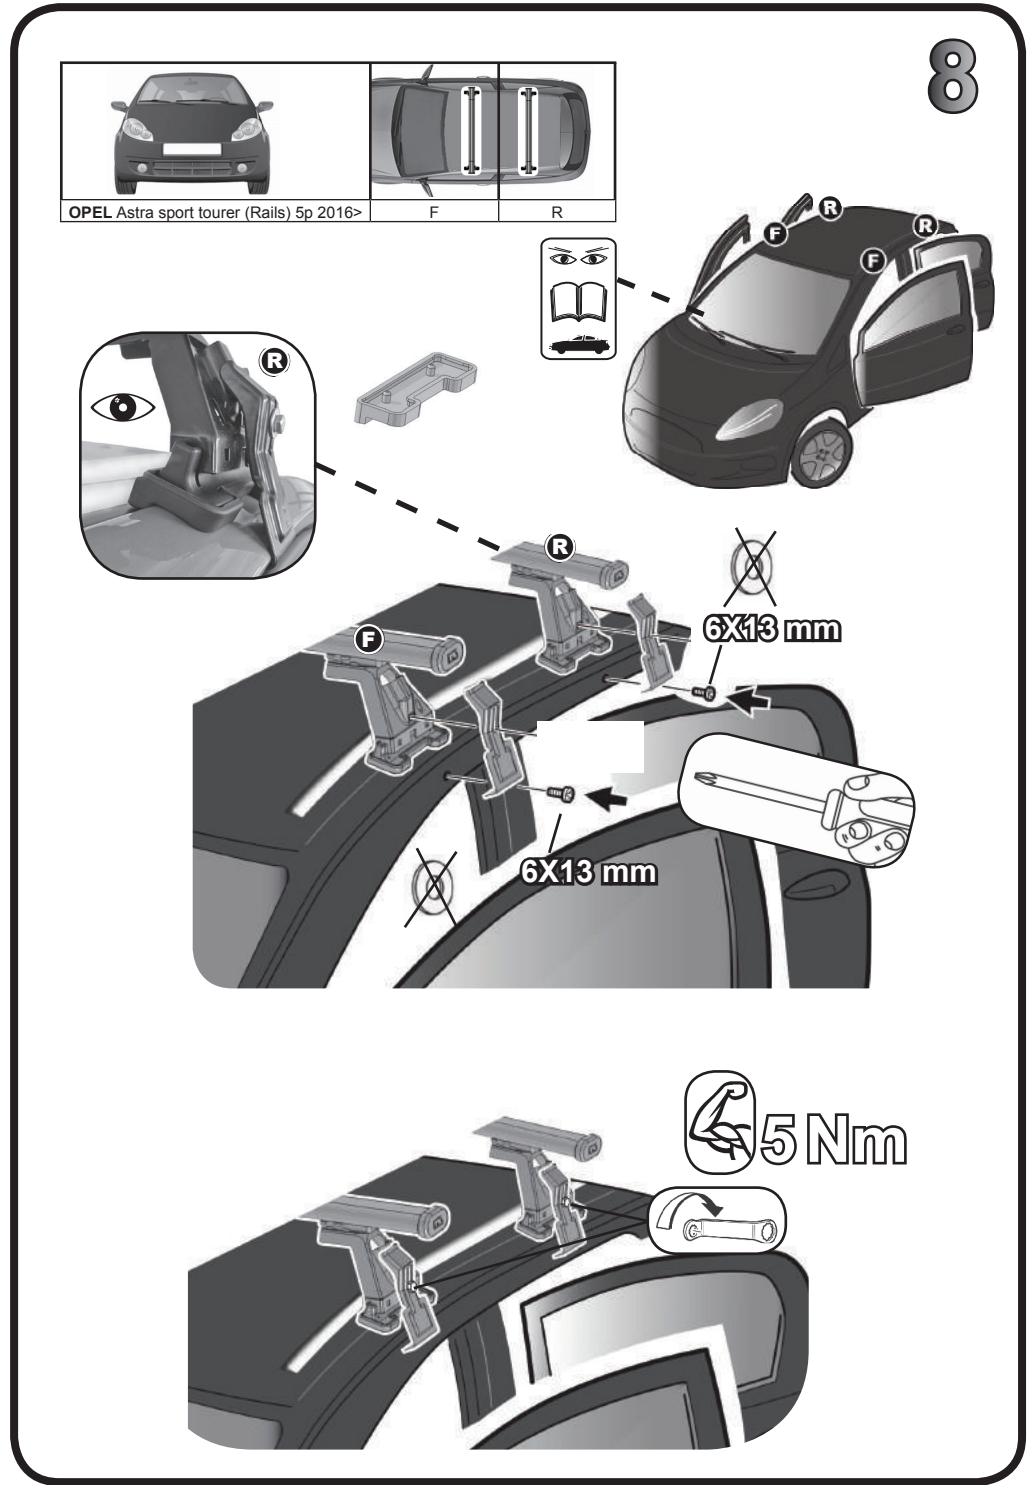

**68.104**

**ISTRUZIONI DI MONTAGGIO**  
**FITTING INSTRUCTION**  
**"Acciaio / Steel"**

G3 Spa - Via S. Allende, n 15  
 42020 Montecatoli di Quattro Castella  
 Reggio E. - Italy  
 Tel ++39 0522 880035  
 Fax ++39 0522 880306  
 www.g3spa.it - info@g3spa.it