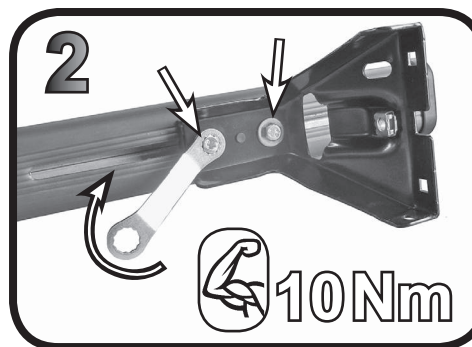

**68.104**

**ISTRUZIONI DI MONTAGGIO**  
**FITTING INSTRUCTION**  
**"Acciaio / Steel"**

G3 Spa - Via S. Allende, n 15  
 42020 Montecatoli di Quattro Castella  
 Reggio E. - Italy  
 Tel ++39 0522 880035  
 Fax ++39 0522 880306  
 www.g3spa.it - info@g3spa.it