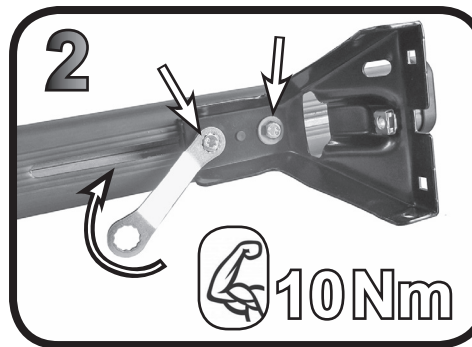

G3 Spa - Via S. Allende, n° 15
 42020 Montecatoli di Quattro Castella
 Reggio E. - Italy
 Tel ++39 0522 880635
 Fax ++39 0522 880306
 www.g3spa.it - info@g3spa.it

COD. AO.504 / ACC

REV. 00

68.118

ISTRUZIONI DI MONTAGGIO
FITTING INSTRUCTION
"Acciaio / Steel"