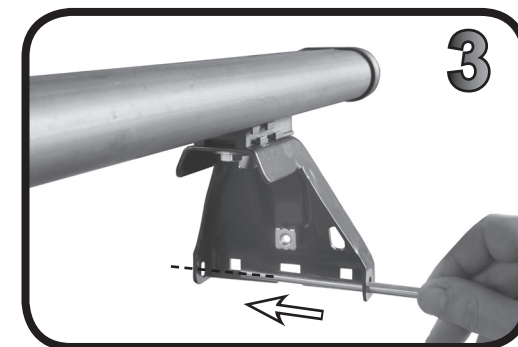

G3 Spa - Via S. Allende, n° 15
 42020 Montecatoli di Quattro Castella
 Reggio E. - Italy
 Tel ++39 0522 880635
 Fax ++39 0522 880306
 www.g3spa.it - info@g3spa.it

COD. AO.504 / ACC

REV. 00

68.118

ISTRUZIONI DI MONTAGGIO
FITTING INSTRUCTION
"Acciaio / Steel"