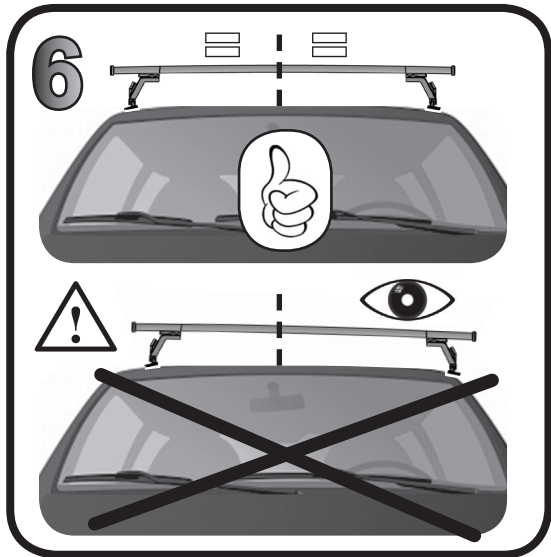

G3 Spa - Via S. Allende, n° 15
 42020 Montecatoli di Quattro Castella
 Reggio E. - Italy
 Tel ++39 0522 880635
 Fax ++39 0522 880306
 www.g3spa.it - info@g3spa.it

COD. AO.504 / ACC

REV. 00

68.118

ISTRUZIONI DI MONTAGGIO
FITTING INSTRUCTION
"Acciaio / Steel"