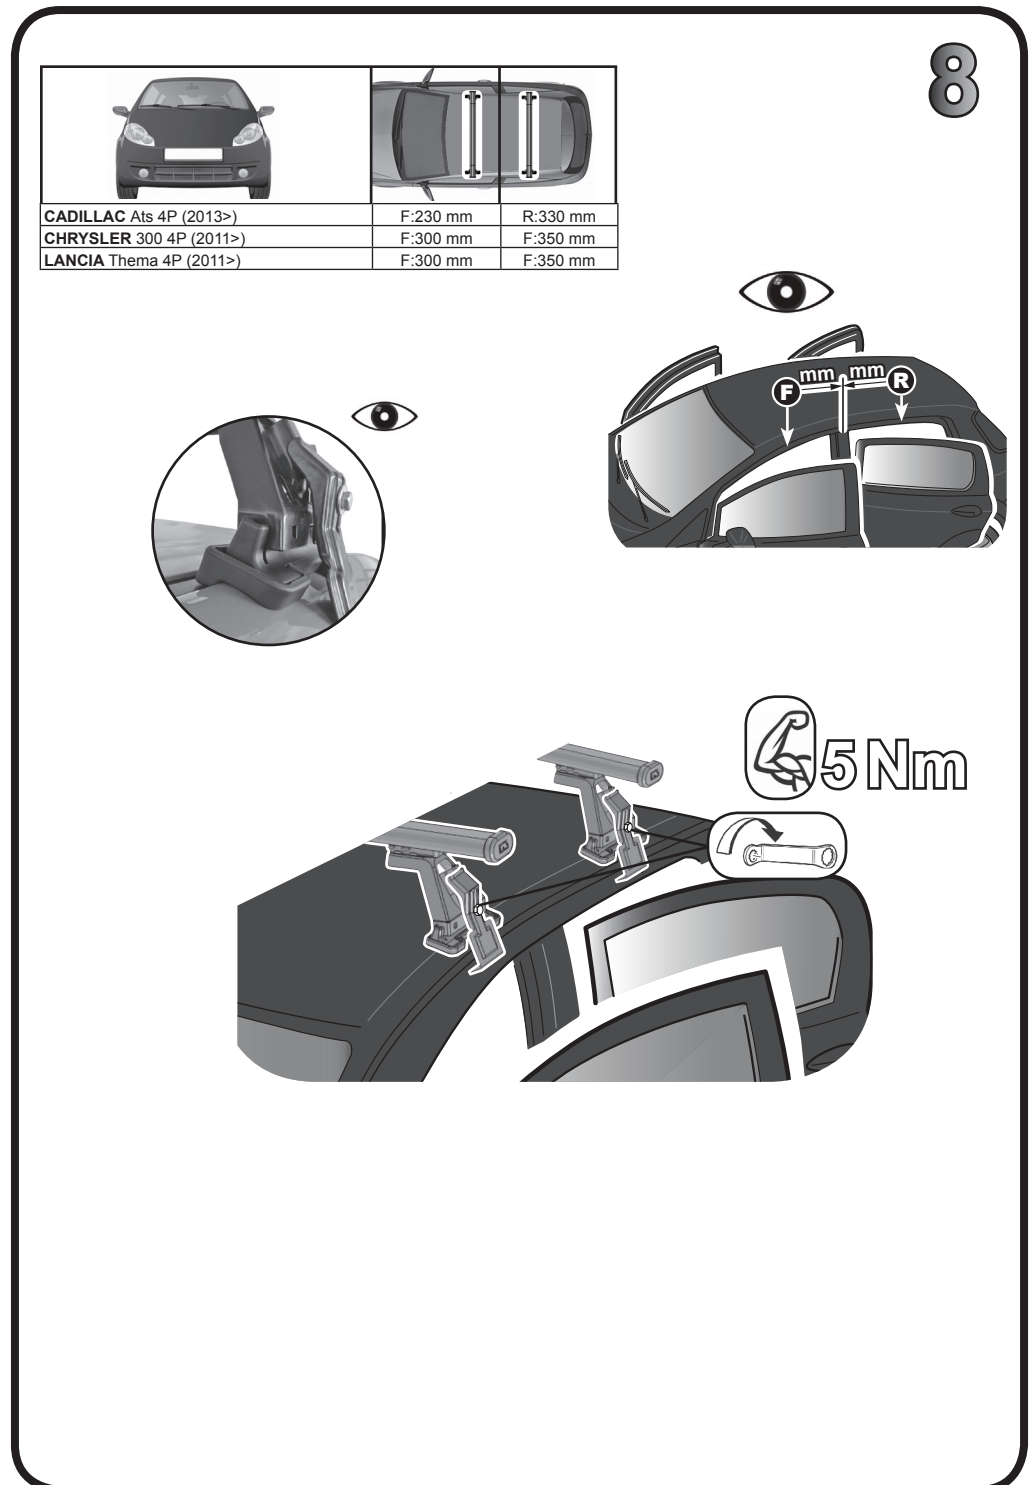

G3 Spa - Via S. Allende, n° 15
 42020 Montecatoli di Quattro Castella
 Reggio E. - Italy
 Tel ++39 0522 880635
 Fax ++39 0522 880306
 www.g3spa.it - info@g3spa.it

COD. AO.504 / ACC

REV. 00

68.118

ISTRUZIONI DI MONTAGGIO
FITTING INSTRUCTION
"Acciaio / Steel"