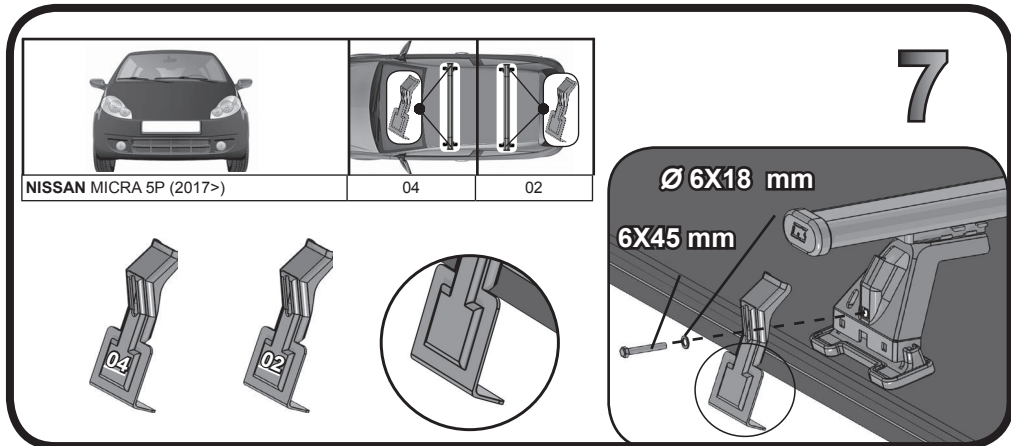

G3 Spa - Via S. Allende, n° 15
 42020 Montescavolo di Quattro Castella
 Reggio E. - Italy
 Tel ++39 0522 880635
 Fax ++39 0522 880308
 www.g3spa.it - info@g3spa.it

COD. AO.507 / ACC

REV. 00

68.123

ISTRUZIONI DI MONTAGGIO
FITTING INSTRUCTION
"Acciaio / Steel"