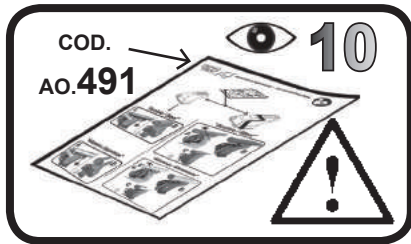

G3 Spa - Via S. Allende, n° 15
 42020 Montescavolo di Quattro Castella
 Reggio E. - Italy
 Tel ++39 0522 880635
 Fax ++39 0522 880308
 www.g3spa.it - info@g3spa.it

COD. AO.507 / ACC

REV. 00

68.123

ISTRUZIONI DI MONTAGGIO
FITTING INSTRUCTION
"Acciaio / Steel"