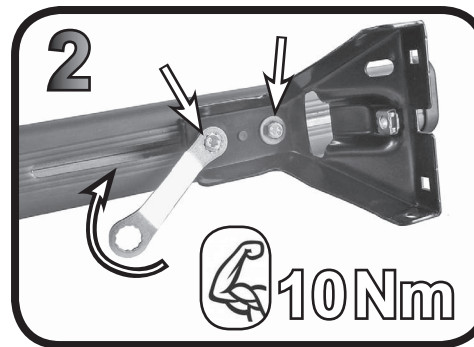

G3 Spa - Via S. Allende, n° 15
 42020 Montescavolo di Quattro Castella
 Reggio E. - Italy
 Tel ++39 0522 880635
 Fax ++39 0522 880308
 www.g3spa.it - info@g3spa.it

COD. AO.507 / ACC

REV. 00

68.123

ISTRUZIONI DI MONTAGGIO
FITTING INSTRUCTION
"Acciaio / Steel"