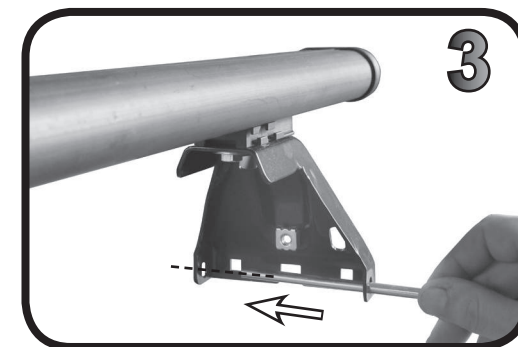

G3 Spa - Via S. Allende, n° 15
 42020 Montescavolo di Quattro Castella
 Reggio E. - Italy
 Tel ++39 0522 880635
 Fax ++39 0522 880308
 www.g3spa.it - info@g3spa.it

COD. AO.507 / ACC

REV. 00

68.123

ISTRUZIONI DI MONTAGGIO
FITTING INSTRUCTION
"Acciaio / Steel"