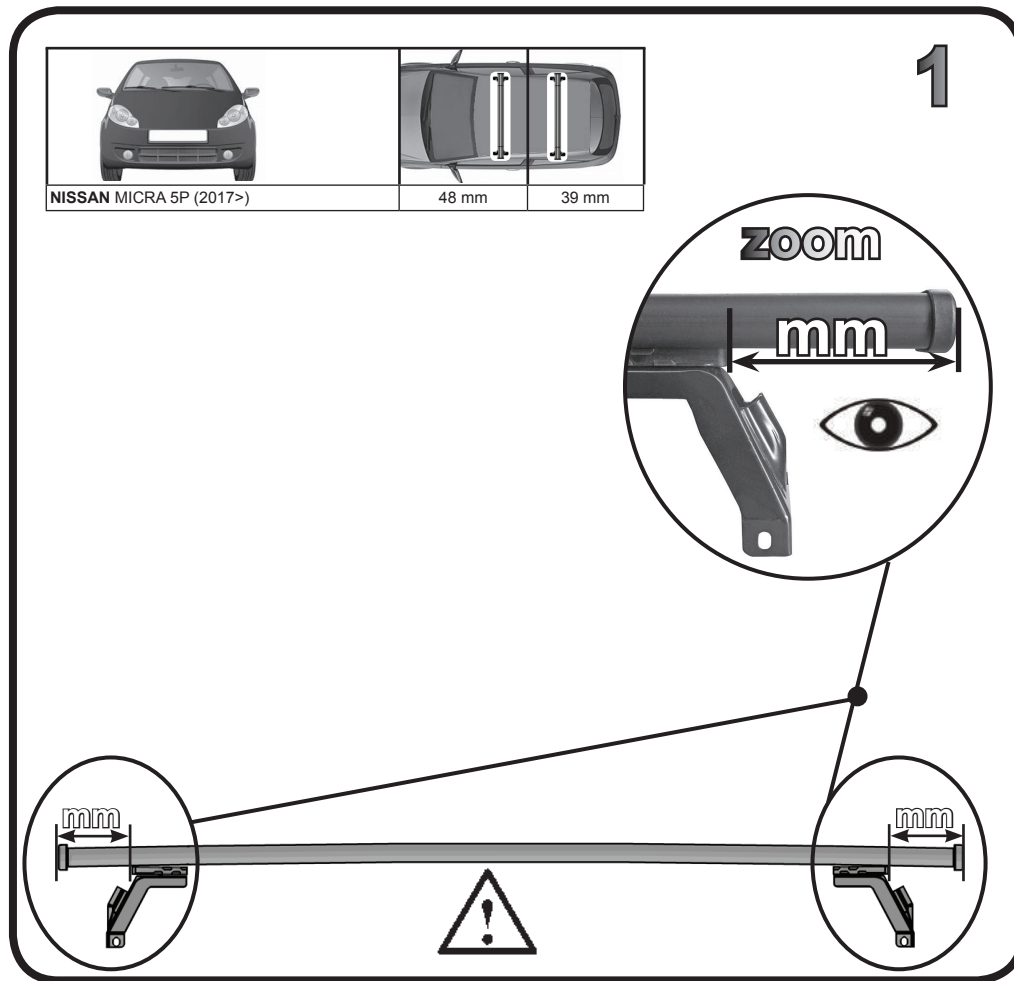

G3 Spa - Via S. Allende, n° 15
 42020 Montescavolo di Quattro Castella
 Reggio E. - Italy
 Tel ++39 0522 880635
 Fax ++39 0522 880308
 www.g3spa.it - info@g3spa.it

COD. AO.507 / ACC

REV. 00

68.123

ISTRUZIONI DI MONTAGGIO
FITTING INSTRUCTION
"Acciaio / Steel"