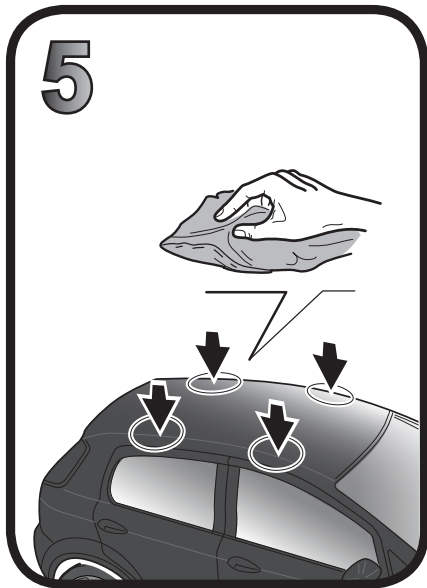

G3 Spa - Via S. Allende, n° 15
 42020 Montescavolo di Quattro Castella
 Reggio E. - Italy
 Tel ++39 0522 880635
 Fax ++39 0522 880308
 www.g3spa.it - info@g3spa.it

COD. AO.505 / ACC

REV. 00

68.119

ISTRUZIONI DI MONTAGGIO
FITTING INSTRUCTION
"Acciaio / Steel"