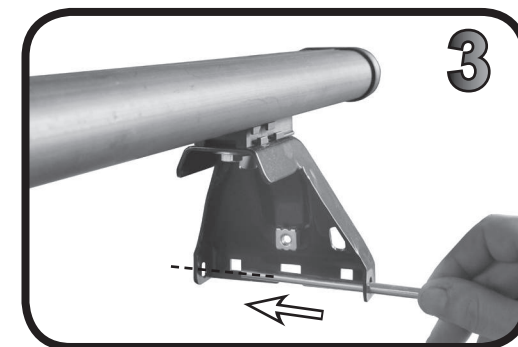

G3 Spa - Via S. Allende, n° 15
 42020 Montescavolo di Quattro Castella
 Reggio E. - Italy
 Tel ++39 0522 880635
 Fax ++39 0522 880308
 www.g3spa.it - info@g3spa.it

COD. AO.505 / ACC

REV. 00

68.119

ISTRUZIONI DI MONTAGGIO
FITTING INSTRUCTION
"Acciaio / Steel"