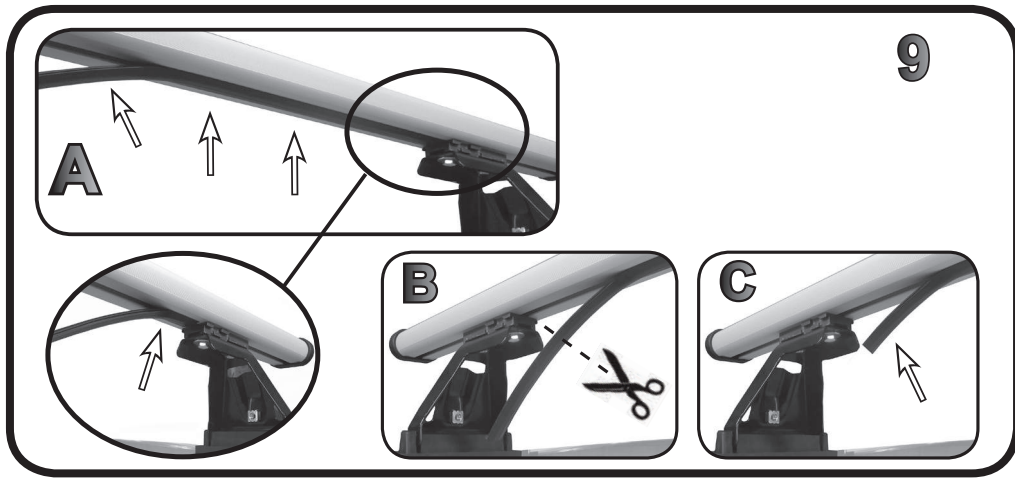

G3 Spa - Via S. Allende, n° 15
 42020 Montescavolo di Quattro Castella
 Reggio E. - Italy
 Tel ++39 0522 880635
 Fax ++39 0522 880308
 www.g3spa.it - info@g3spa.it

COD. AO.505 / ACC

REV. 00

68.119

ISTRUZIONI DI MONTAGGIO
FITTING INSTRUCTION
"Acciaio / Steel"