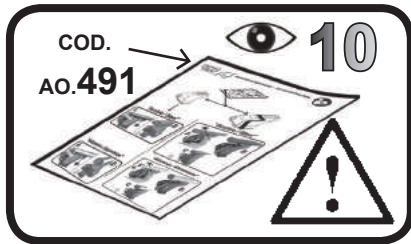

G3 Spa - Via S. Allende, n° 15
 42020 Montescavolo di Quattro Castella
 Reggio E. - Italy
 Tel ++39 0522 880635
 Fax ++39 0522 880308
 www.g3spa.it - info@g3spa.it

COD. AO.505 / ACC

REV. 00

68.119

ISTRUZIONI DI MONTAGGIO
FITTING INSTRUCTION
"Acciaio / Steel"