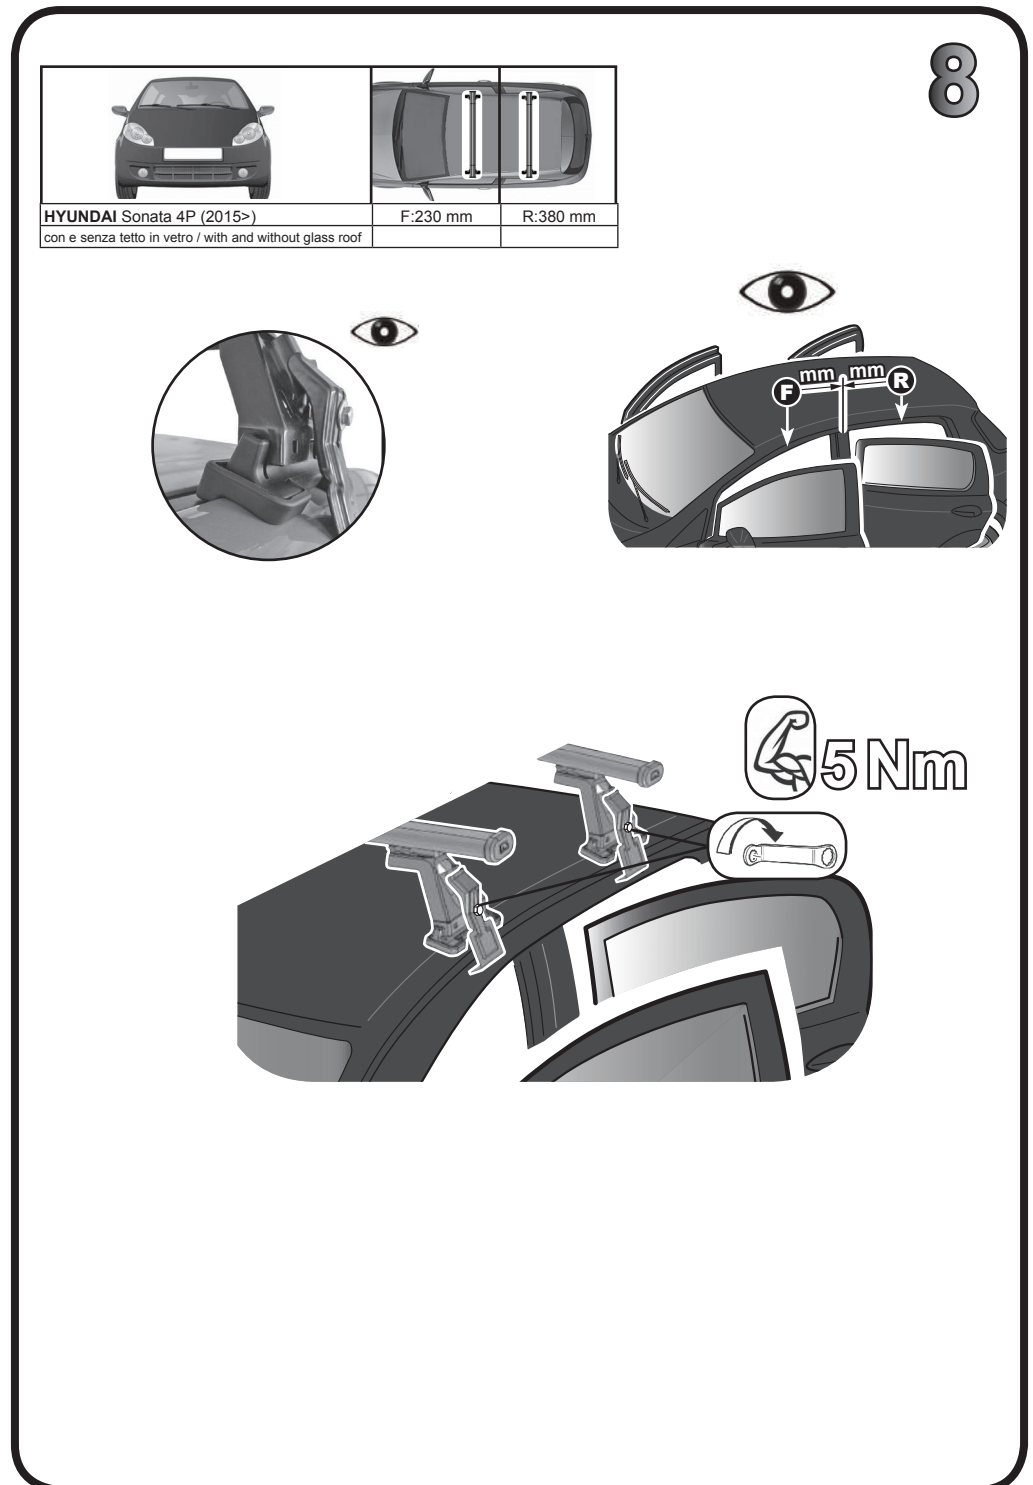

G3 Spa - Via S. Allende, n° 15
 42020 Montescavolo di Quattro Castella
 Reggio E. - Italy
 Tel ++39 0522 880635
 Fax ++39 0522 880308
 www.g3spa.it - info@g3spa.it

COD. AO.505 / ACC

REV. 00

68.119

ISTRUZIONI DI MONTAGGIO
FITTING INSTRUCTION
"Acciaio / Steel"