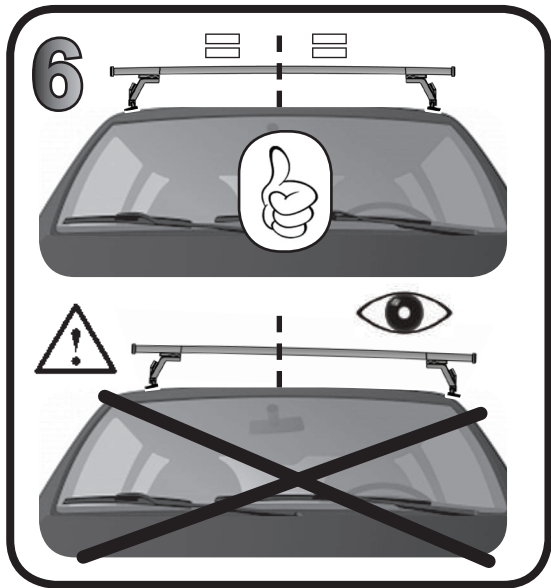

G3 Spa - Via S. Allende, n° 15
 42020 Montescavolo di Quattro Castella
 Reggio E. - Italy
 Tel ++39 0522 880635
 Fax ++39 0522 880308
 www.g3spa.it - info@g3spa.it

COD. AO.505 / ACC

REV. 00

68.119

ISTRUZIONI DI MONTAGGIO
FITTING INSTRUCTION
"Acciaio / Steel"