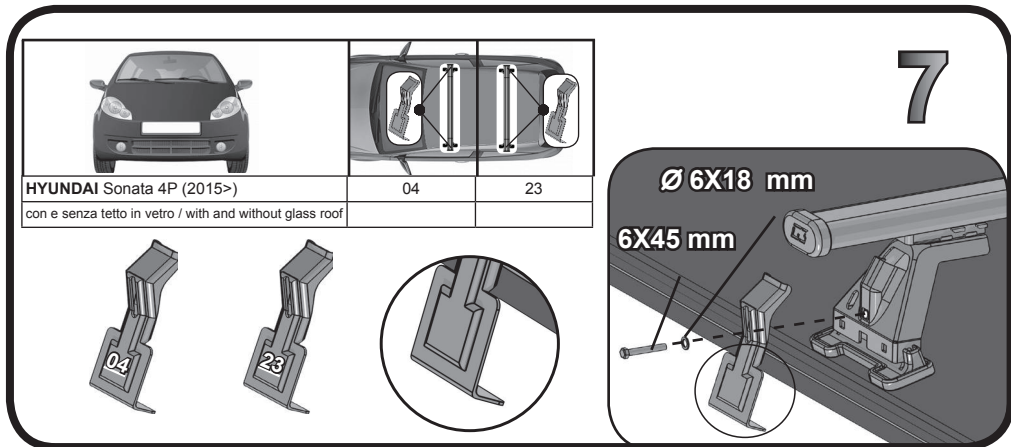

G3 Spa - Via S. Allende, n° 15
 42020 Montescavolo di Quattro Castella
 Reggio E. - Italy
 Tel ++39 0522 880635
 Fax ++39 0522 880308
 www.g3spa.it - info@g3spa.it

COD. AO.505 / ACC

REV. 00

68.119

ISTRUZIONI DI MONTAGGIO
FITTING INSTRUCTION
"Acciaio / Steel"