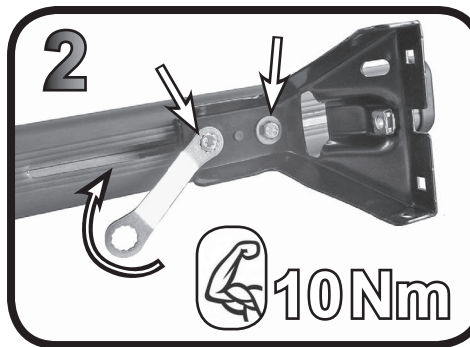

G3 Spa - Via S. Allende, n° 15
 42020 Montescavolo di Quattro Castella
 Reggio E. - Italy
 Tel ++39 0522 880635
 Fax ++39 0522 880308
 www.g3spa.it - info@g3spa.it

COD. AO.505 / ACC

REV. 00

68.119

ISTRUZIONI DI MONTAGGIO
FITTING INSTRUCTION
"Acciaio / Steel"