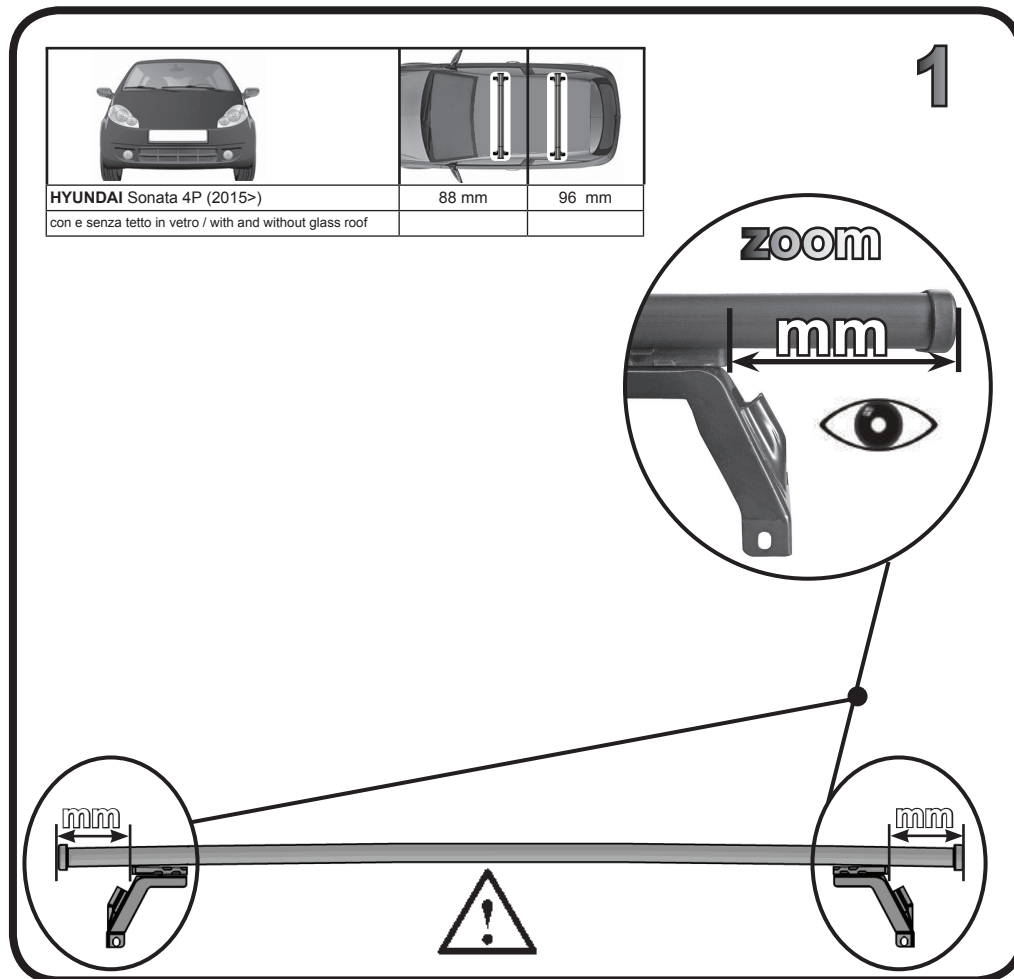

G3 Spa - Via S. Allende, n° 15
 42020 Montescavolo di Quattro Castella
 Reggio E. - Italy
 Tel ++39 0522 880635
 Fax ++39 0522 880308
 www.g3spa.it - info@g3spa.it

COD. AO.505 / ACC

REV. 00

68.119

ISTRUZIONI DI MONTAGGIO
FITTING INSTRUCTION
"Acciaio / Steel"