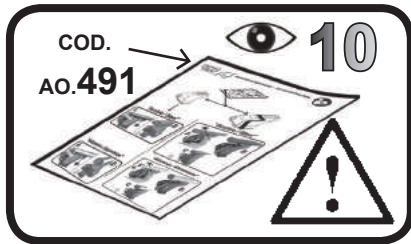

G3 Spa - Via S. Allende, n° 15
 42020 Montescavolo di Quattro Castella
 Reggio E. - Italy
 Tel ++39 0522 880635
 Fax ++39 0522 880308
 www.g3spa.it - info@g3spa.it

COD. AO.501 / ACC

REV. 00

68.115

ISTRUZIONI DI MONTAGGIO
FITTING INSTRUCTION
"Acciaio / Steel"