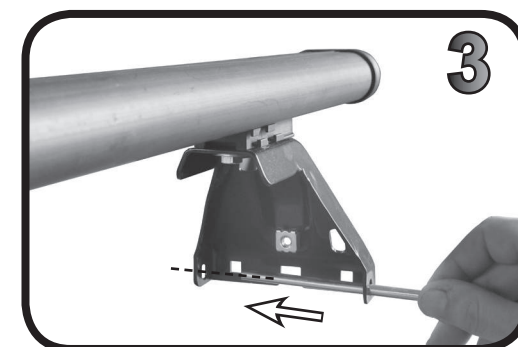

G3 Spa - Via S. Allende, n° 15
 42020 Montescavolo di Quattro Castella
 Reggio E. - Italy
 Tel ++39 0522 880635
 Fax ++39 0522 880308
 www.g3spa.it - info@g3spa.it

COD. AO.501 / ACC

REV. 00

68.115

ISTRUZIONI DI MONTAGGIO
FITTING INSTRUCTION
"Acciaio / Steel"