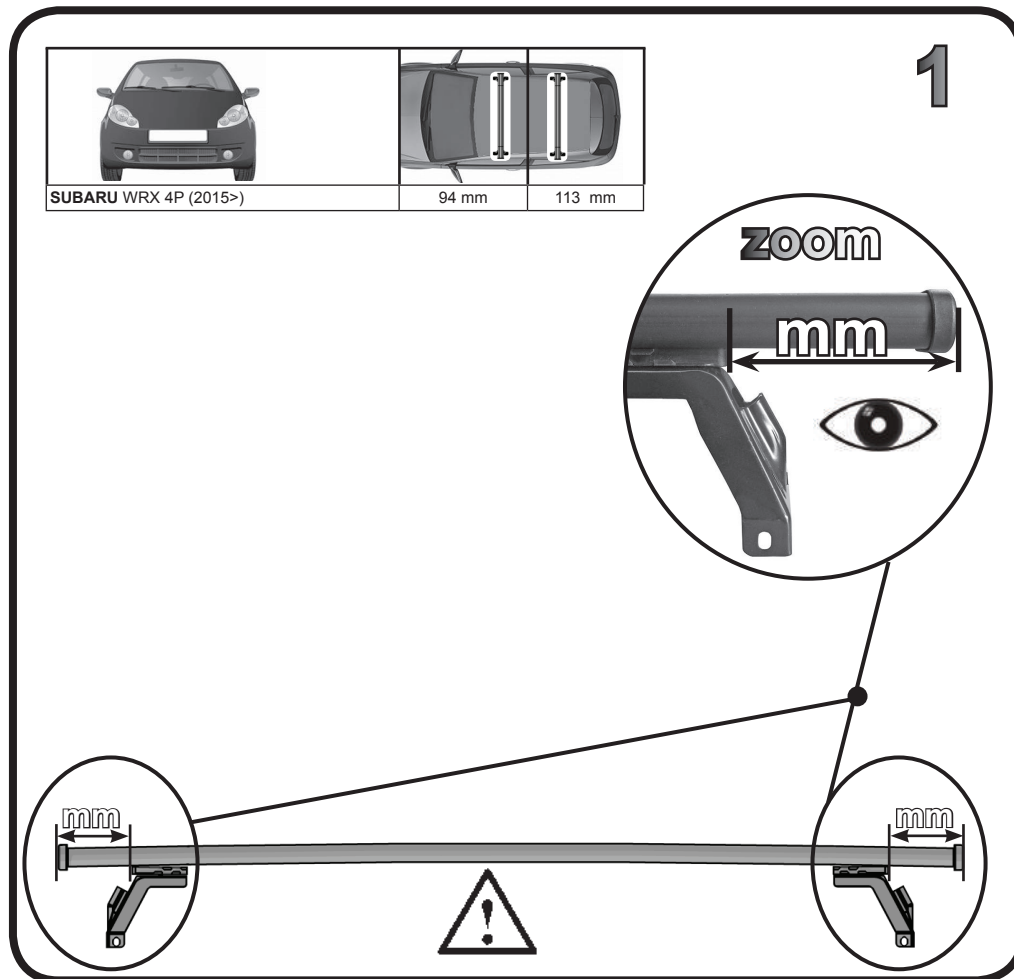

G3 Spa - Via S. Allende, n° 15
 42020 Montescavolo di Quattro Castella
 Reggio E. - Italy
 Tel ++39 0522 880635
 Fax ++39 0522 880308
 www.g3spa.it - info@g3spa.it

COD. AO.501 / ACC

REV. 00

68.115

ISTRUZIONI DI MONTAGGIO
FITTING INSTRUCTION
"Acciaio / Steel"