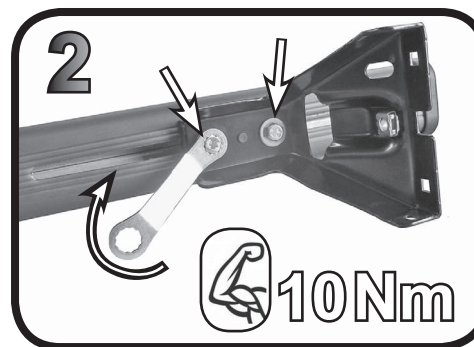

G3 Spa - Via S. Allende, n° 15
 42020 Montescavolo di Quattro Castella
 Reggio E. - Italy
 Tel ++39 0522 880635
 Fax ++39 0522 880308
 www.g3spa.it - info@g3spa.it

COD. AO.501 / ACC

REV. 00

68.115

ISTRUZIONI DI MONTAGGIO
FITTING INSTRUCTION
"Acciaio / Steel"