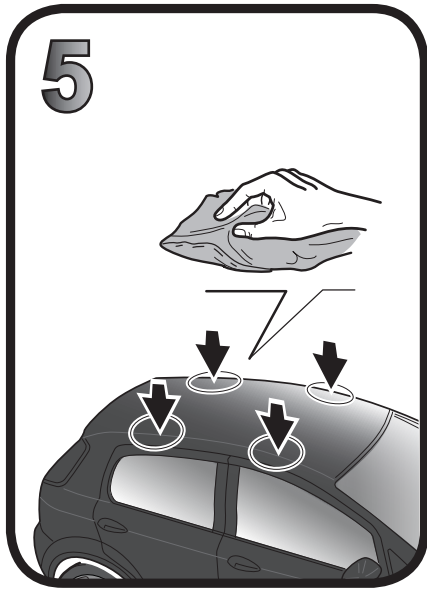

**68.114**

**ISTRUZIONI DI MONTAGGIO**  
**FITTING INSTRUCTION**  
**"Acciaio / Steel"**

G3 Spa - Via S. Allende, n 15  
 42020 Montecavolo di Quattro Castella  
 Reggio E. - Italy  
 Tel ++39 0522 880035  
 Fax ++39 0522 880306  
 www.g3spa.it - info@g3spa.it