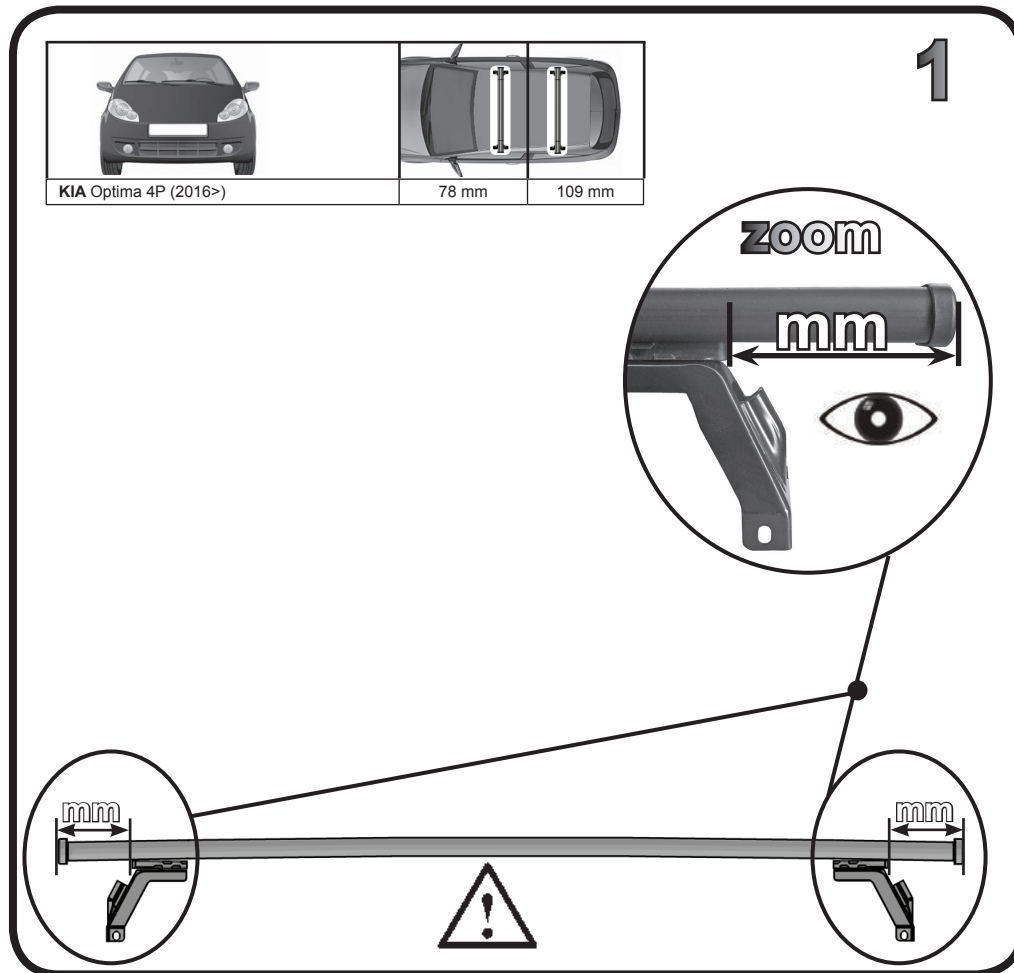

**68.114**

**ISTRUZIONI DI MONTAGGIO**  
**FITTING INSTRUCTION**  
**"Acciaio / Steel"**

G3 Spa - Via S. Allende, n 15  
 42020 Montecavolo di Quattro Castella  
 Reggio E. - Italy  
 Tel ++39 0522 880035  
 Fax ++39 0522 880306  
 www.g3spa.it - info@g3spa.it