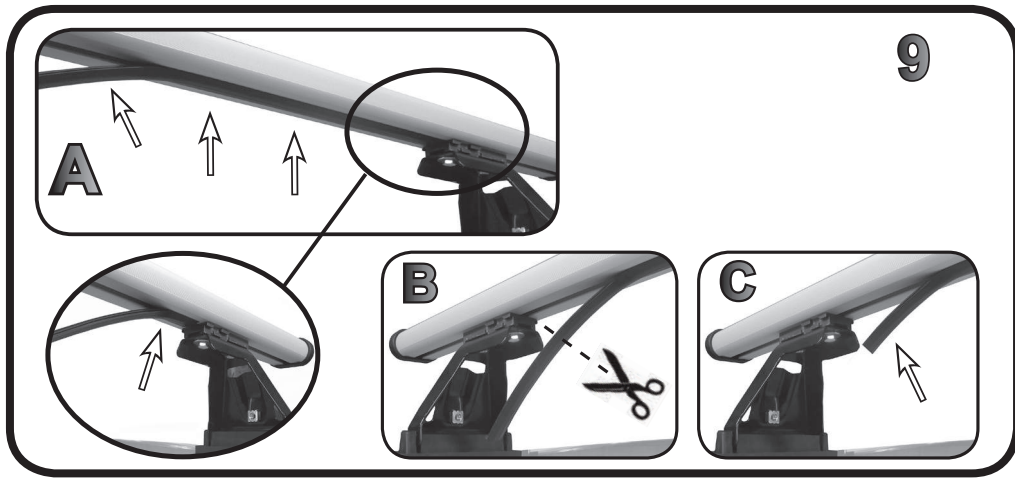

**68.114**

**ISTRUZIONI DI MONTAGGIO**  
**FITTING INSTRUCTION**  
**"Acciaio / Steel"**

G3 Spa - Via S. Allende, n 15  
 42020 Montecavolo di Quattro Castella  
 Reggio E. - Italy  
 Tel ++39 0522 880035  
 Fax ++39 0522 880306  
 www.g3spa.it - info@g3spa.it