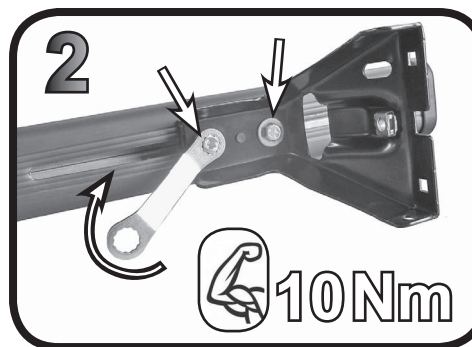

**68.114**

**ISTRUZIONI DI MONTAGGIO**  
**FITTING INSTRUCTION**  
**"Acciaio / Steel"**

G3 Spa - Via S. Allende, n 15  
 42020 Montecavolo di Quattro Castella  
 Reggio E. - Italy  
 Tel ++39 0522 880035  
 Fax ++39 0522 880306  
 www.g3spa.it - info@g3spa.it