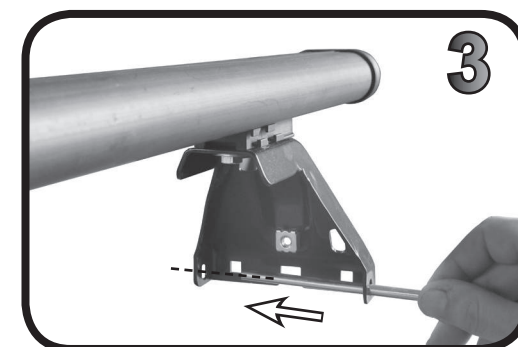

**68.114**

**ISTRUZIONI DI MONTAGGIO**  
**FITTING INSTRUCTION**  
**"Acciaio / Steel"**

G3 Spa - Via S. Allende, n 15  
 42020 Montecavolo di Quattro Castella  
 Reggio E. - Italy  
 Tel ++39 0522 880035  
 Fax ++39 0522 880306  
 www.g3spa.it - info@g3spa.it