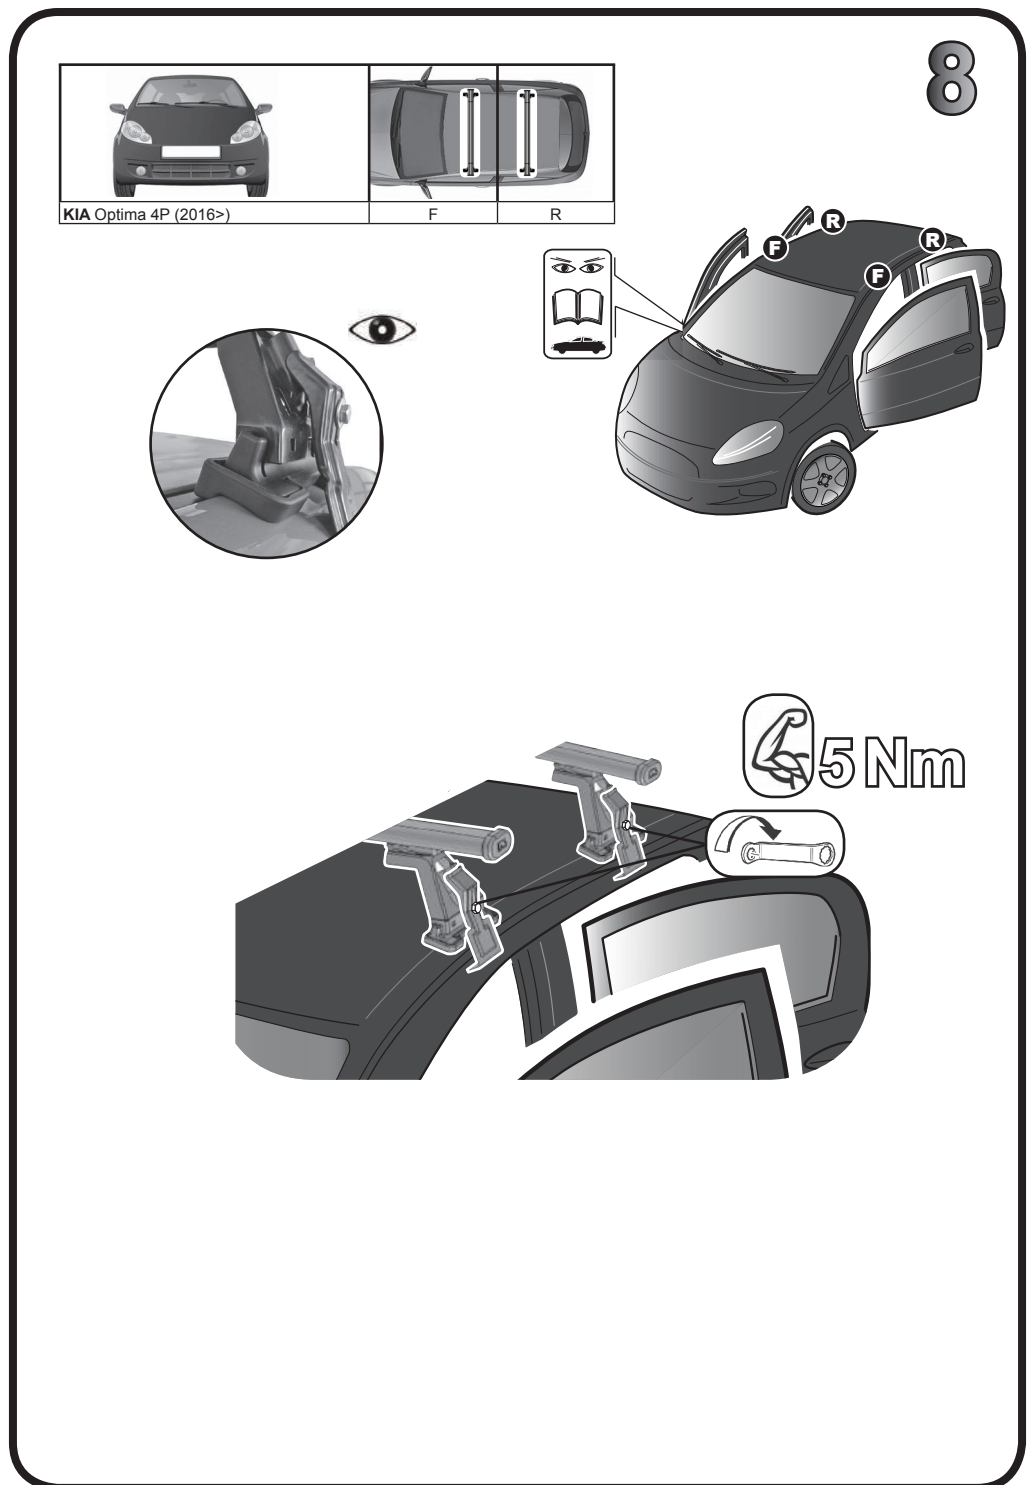

**68.114**

**ISTRUZIONI DI MONTAGGIO**  
**FITTING INSTRUCTION**  
**"Acciaio / Steel"**

G3 Spa - Via S. Allende, n 15  
 42020 Montecavolo di Quattro Castella  
 Reggio E. - Italy  
 Tel ++39 0522 880035  
 Fax ++39 0522 880306  
 www.g3spa.it - info@g3spa.it