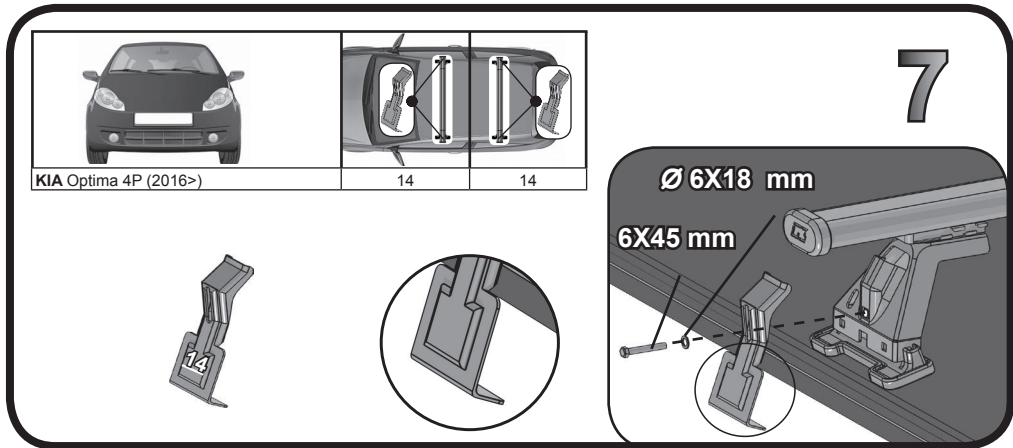

**68.114**

**ISTRUZIONI DI MONTAGGIO**  
**FITTING INSTRUCTION**  
**"Acciaio / Steel"**

G3 Spa - Via S. Allende, n 15  
 42020 Montecavolo di Quattro Castella  
 Reggio E. - Italy  
 Tel ++39 0522 880035  
 Fax ++39 0522 880306  
 www.g3spa.it - info@g3spa.it