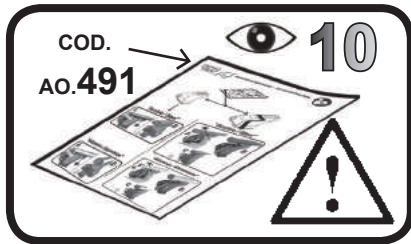

**68.114**

**ISTRUZIONI DI MONTAGGIO**  
**FITTING INSTRUCTION**  
**"Acciaio / Steel"**

G3 Spa - Via S. Allende, n 15  
 42020 Montecavolo di Quattro Castella  
 Reggio E. - Italy  
 Tel ++39 0522 880035  
 Fax ++39 0522 880306  
 www.g3spa.it - info@g3spa.it