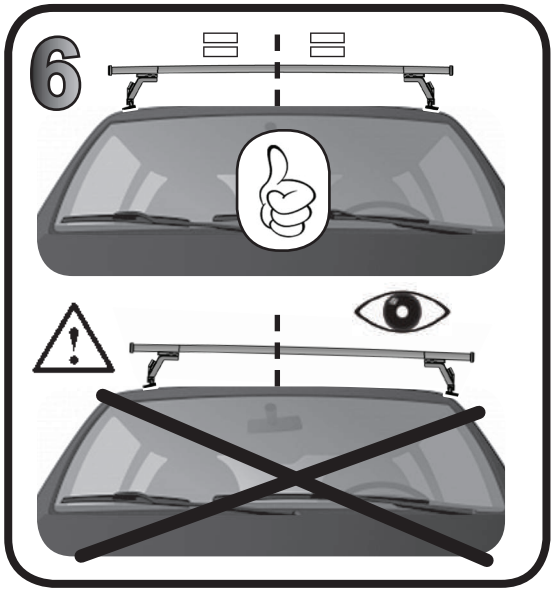

**68.114**

**ISTRUZIONI DI MONTAGGIO**  
**FITTING INSTRUCTION**  
**"Acciaio / Steel"**

G3 Spa - Via S. Allende, n 15  
 42020 Montecavolo di Quattro Castella  
 Reggio E. - Italy  
 Tel ++39 0522 880035  
 Fax ++39 0522 880306  
 www.g3spa.it - info@g3spa.it