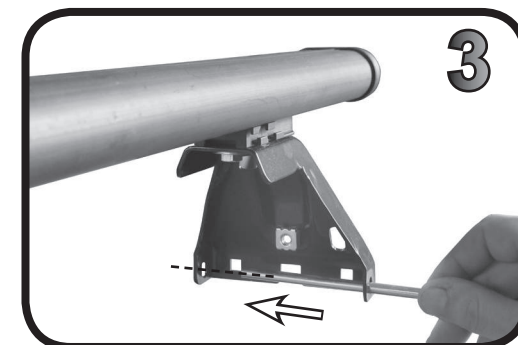

G3 Spa - Via S. Allende, n° 15
 42020 Montecavolo di Quattro Castella
 Reggio E. - Italy
 Tel ++39 0522 880635
 Fax ++39 0522 880308
 www.g3spa.it - info@g3spa.it

COD. AO.499 / ACC

REV. 00

68.113

ISTRUZIONI DI MONTAGGIO
FITTING INSTRUCTION
"Acciaio / Steel"