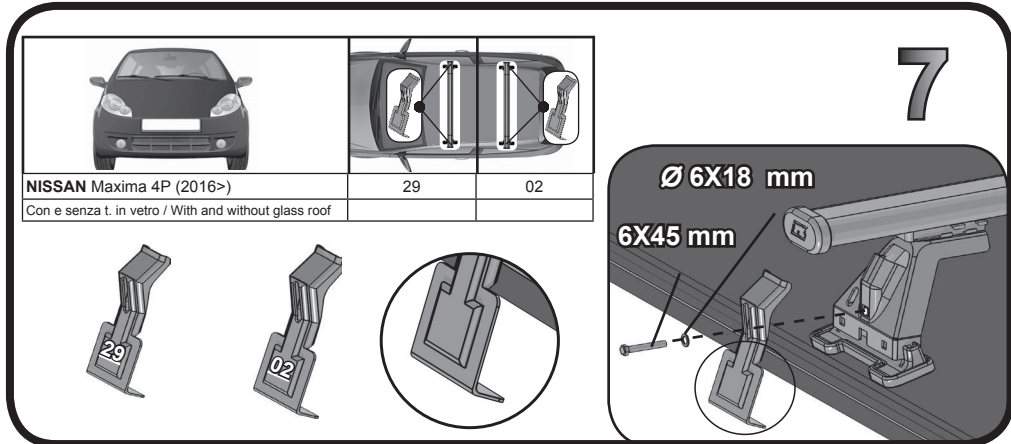

G3 Spa - Via S. Allende, n° 15
 42020 Montecavolo di Quattro Castella
 Reggio E. - Italy
 Tel ++39 0522 880635
 Fax ++39 0522 880308
 www.g3spa.it - info@g3spa.it

COD. AO.499 / ACC

REV. 00

68.113

ISTRUZIONI DI MONTAGGIO
FITTING INSTRUCTION
"Acciaio / Steel"