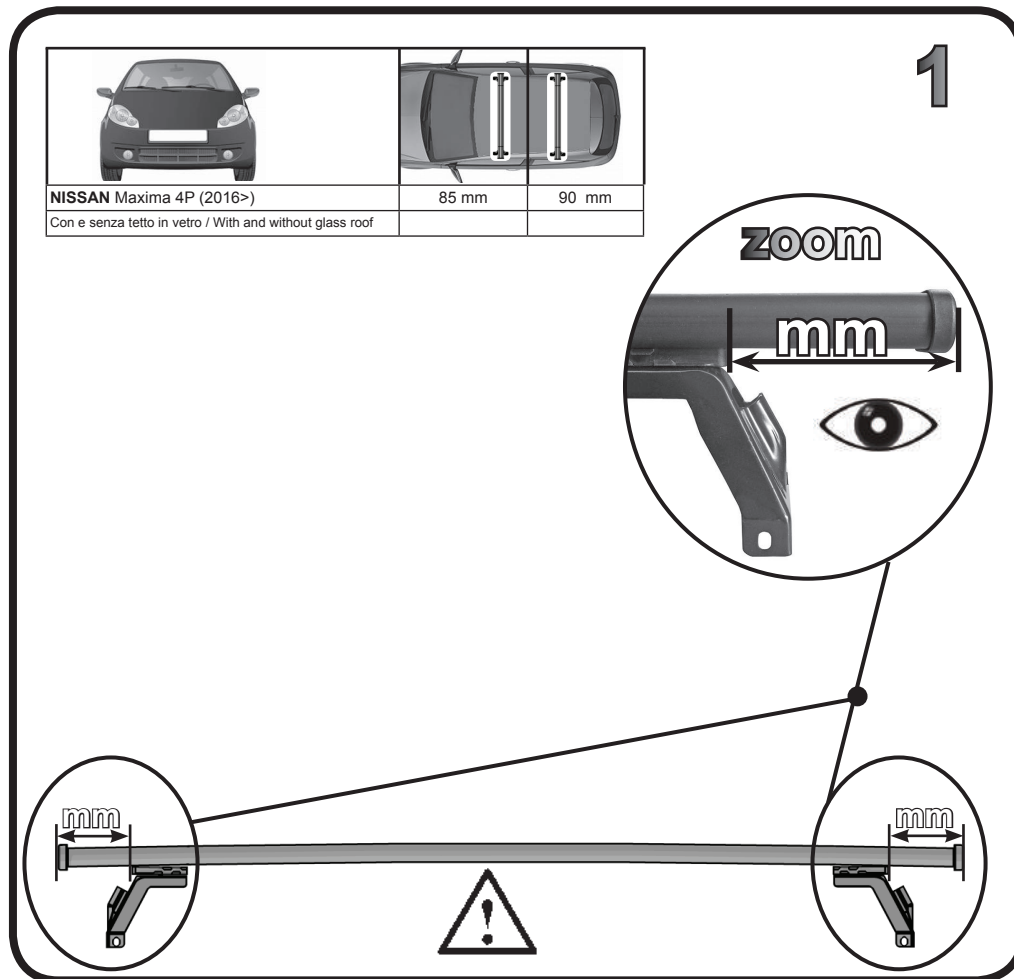

G3 Spa - Via S. Allende, n° 15
 42020 Montecavolo di Quattro Castella
 Reggio E. - Italy
 Tel ++39 0522 880635
 Fax ++39 0522 880308
 www.g3spa.it - info@g3spa.it

COD. AO.499 / ACC

REV. 00

68.113

ISTRUZIONI DI MONTAGGIO
FITTING INSTRUCTION
"Acciaio / Steel"