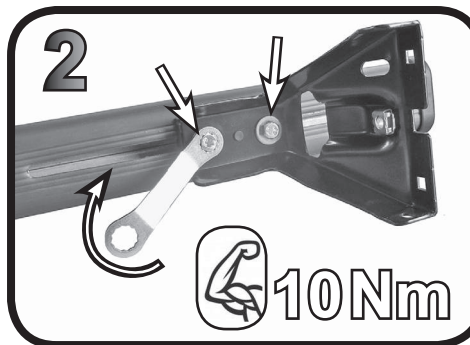

G3 Spa - Via S. Allende, n° 15
 42020 Montecavolo di Quattro Castella
 Reggio E. - Italy
 Tel ++39 0522 880635
 Fax ++39 0522 880308
 www.g3spa.it - info@g3spa.it

COD. AO.499 / ACC

REV. 00

68.113

ISTRUZIONI DI MONTAGGIO
FITTING INSTRUCTION
"Acciaio / Steel"