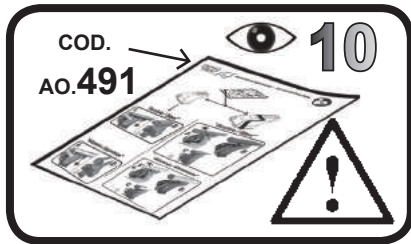

G3 Spa - Via S. Allende, n° 15
 42020 Montecavolo di Quattro Castella
 Reggio E. - Italy
 Tel ++39 0522 880635
 Fax ++39 0522 880308
 www.g3spa.it - info@g3spa.it

COD. AO.499 / ACC

REV. 00

68.113

ISTRUZIONI DI MONTAGGIO
FITTING INSTRUCTION
"Acciaio / Steel"