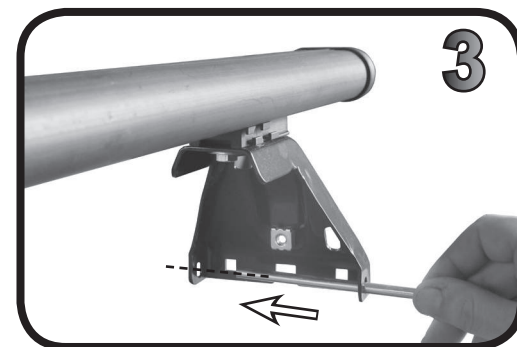

**68.124**

**ISTRUZIONI DI MONTAGGIO**  
**FITTING INSTRUCTION**  
**"Acciaio / Steel"**

G3 Spa - Via S. Allende, n 15  
 42020 Montecavolo di Quattro Castella  
 Reggio E. - Italy  
 Tel ++39 0522 880035  
 Fax ++39 0522 880306  
 www.g3spa.it - info@g3spa.it