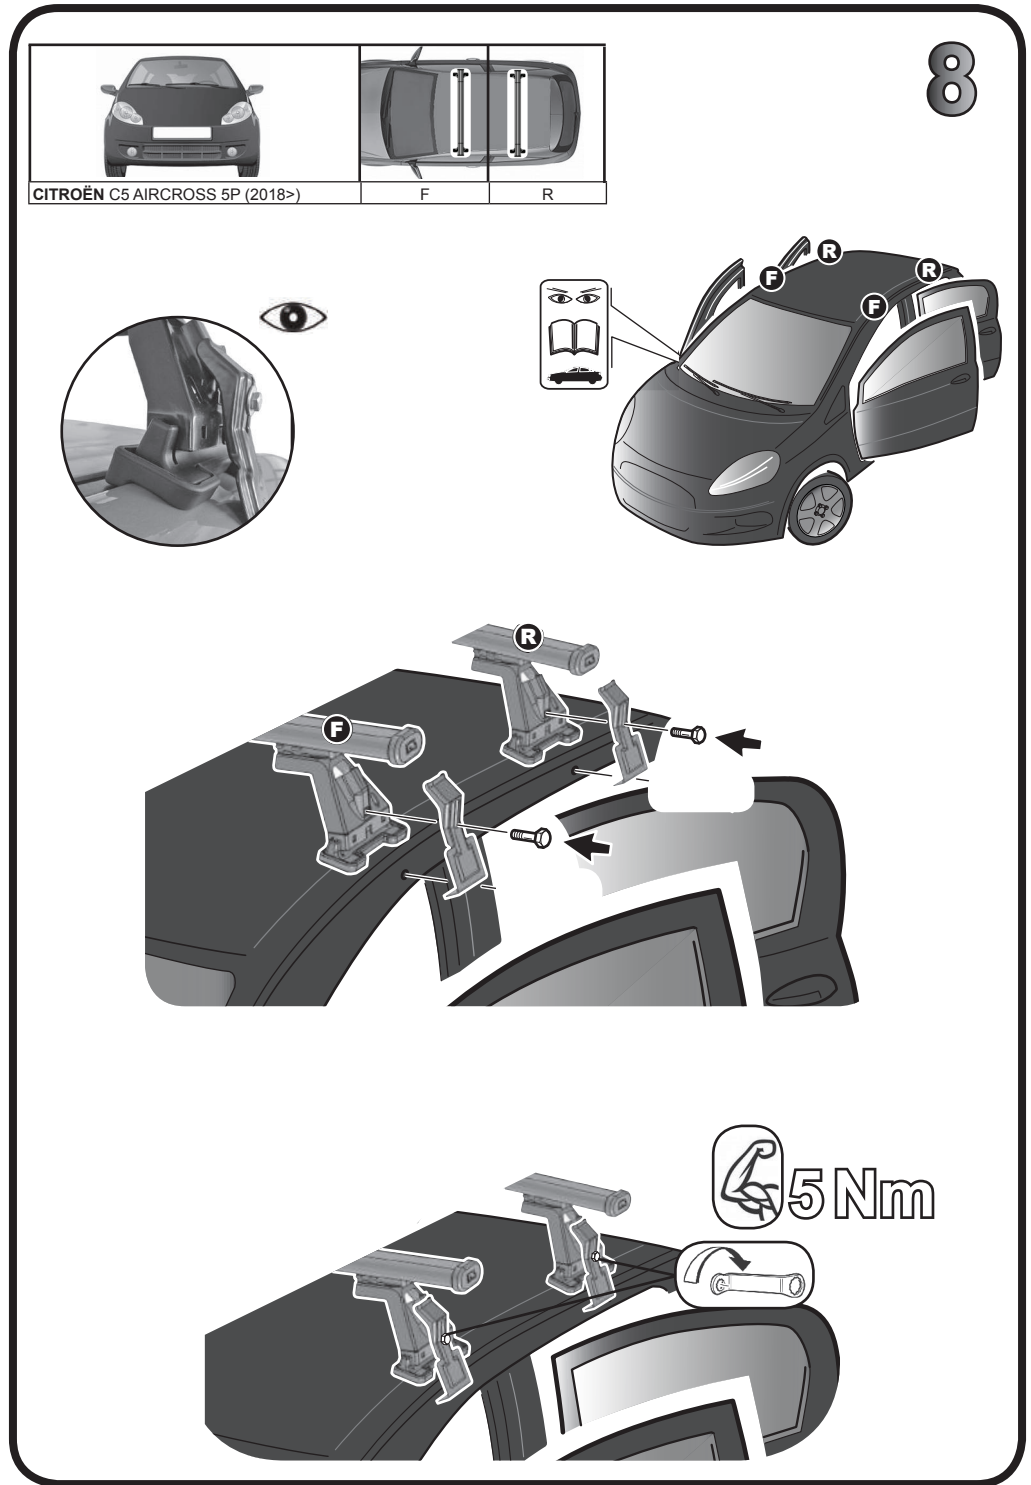

**68.124**

**ISTRUZIONI DI MONTAGGIO**  
**FITTING INSTRUCTION**  
**"Acciaio / Steel"**

G3 Spa - Via S. Allende, n 15  
 42020 Montecavolo di Quattro Castella  
 Reggio E. - Italy  
 Tel ++39 0522 880035  
 Fax ++39 0522 880306  
 www.g3spa.it - info@g3spa.it