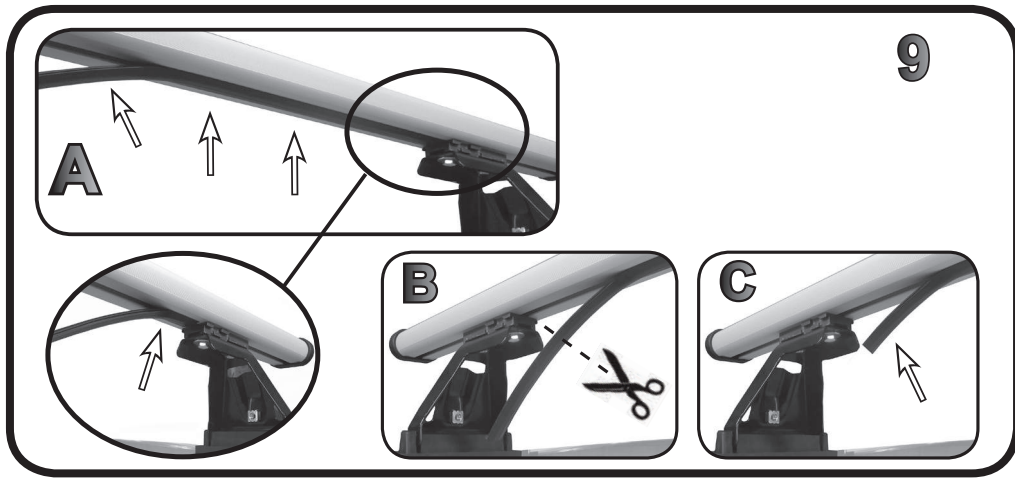

**68.124**

**ISTRUZIONI DI MONTAGGIO**  
**FITTING INSTRUCTION**  
**"Acciaio / Steel"**

G3 Spa - Via S. Allende, n 15  
 42020 Montecavolo di Quattro Castella  
 Reggio E. - Italy  
 Tel ++39 0522 880035  
 Fax ++39 0522 880306  
 www.g3spa.it - info@g3spa.it