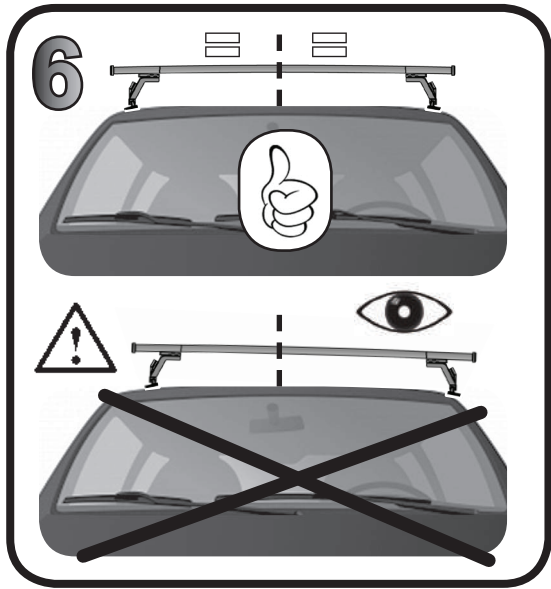

**68.124**

**ISTRUZIONI DI MONTAGGIO**  
**FITTING INSTRUCTION**  
**"Acciaio / Steel"**

G3 Spa - Via S. Allende, n 15  
 42020 Montecavolo di Quattro Castella  
 Reggio E. - Italy  
 Tel ++39 0522 880035  
 Fax ++39 0522 880306  
 www.g3spa.it - info@g3spa.it