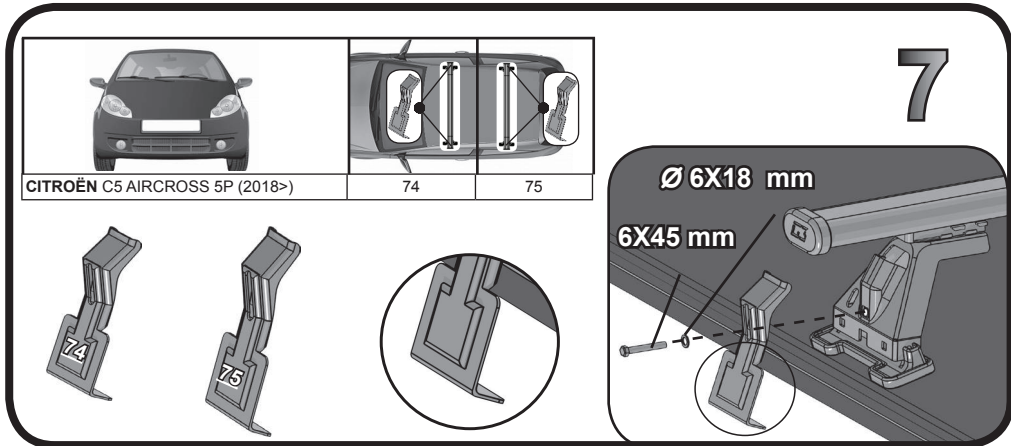

**68.124**

**ISTRUZIONI DI MONTAGGIO**  
**FITTING INSTRUCTION**  
**"Acciaio / Steel"**

G3 Spa - Via S. Allende, n 15  
 42020 Montecavolo di Quattro Castella  
 Reggio E. - Italy  
 Tel ++39 0522 880035  
 Fax ++39 0522 880306  
 www.g3spa.it - info@g3spa.it