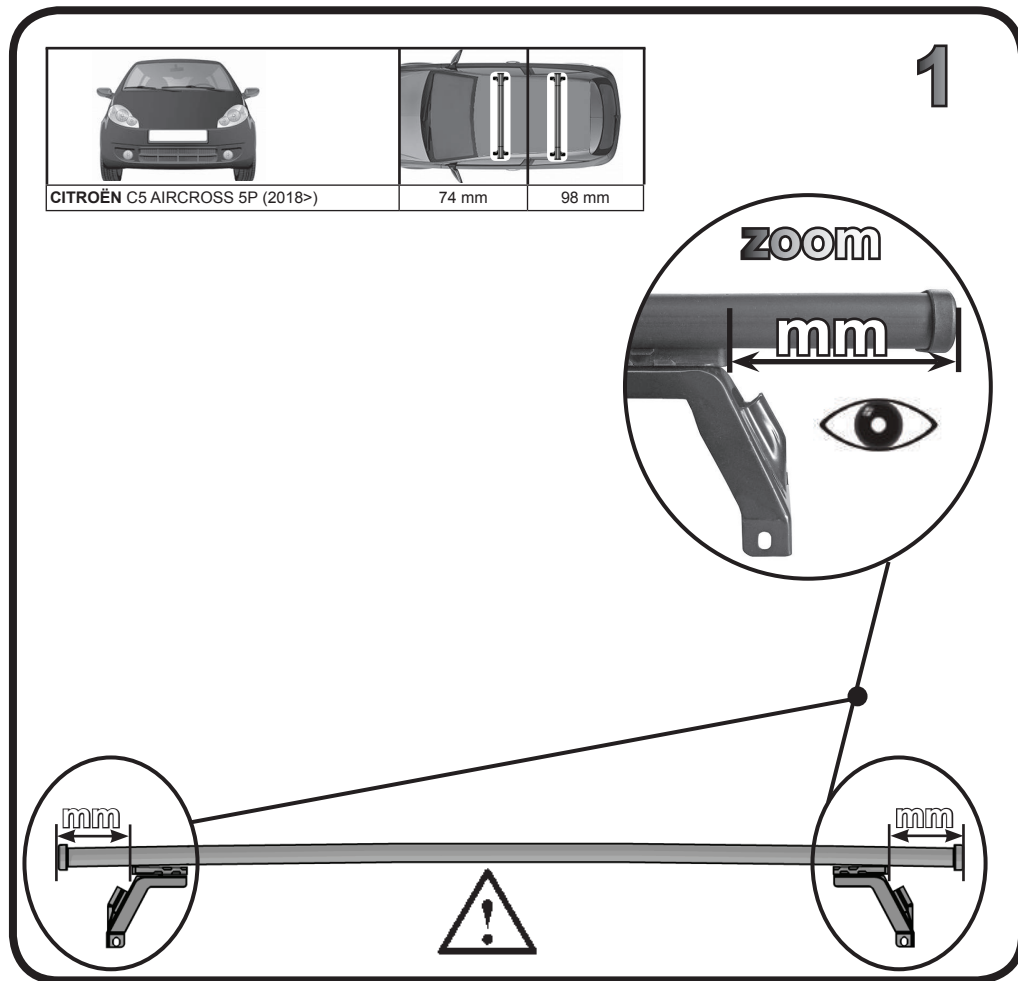

**68.124**

**ISTRUZIONI DI MONTAGGIO**  
**FITTING INSTRUCTION**  
**"Acciaio / Steel"**

G3 Spa - Via S. Allende, n 15  
 42020 Montecavolo di Quattro Castella  
 Reggio E. - Italy  
 Tel ++39 0522 880035  
 Fax ++39 0522 880306  
 www.g3spa.it - info@g3spa.it