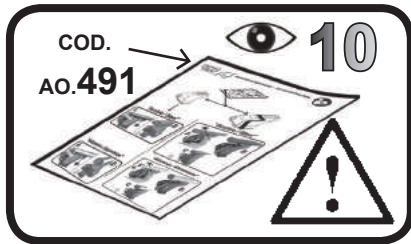

**68.124**

**ISTRUZIONI DI MONTAGGIO**  
**FITTING INSTRUCTION**  
**"Acciaio / Steel"**

G3 Spa - Via S. Allende, n 15  
 42020 Montecavolo di Quattro Castella  
 Reggio E. - Italy  
 Tel ++39 0522 880035  
 Fax ++39 0522 880306  
 www.g3spa.it - info@g3spa.it