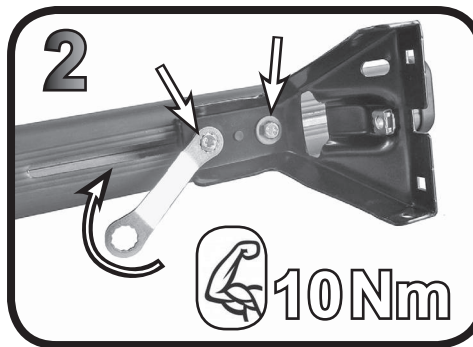

**68.124**

**ISTRUZIONI DI MONTAGGIO**  
**FITTING INSTRUCTION**  
**"Acciaio / Steel"**

G3 Spa - Via S. Allende, n 15  
 42020 Montecavolo di Quattro Castella  
 Reggio E. - Italy  
 Tel ++39 0522 880035  
 Fax ++39 0522 880306  
 www.g3spa.it - info@g3spa.it