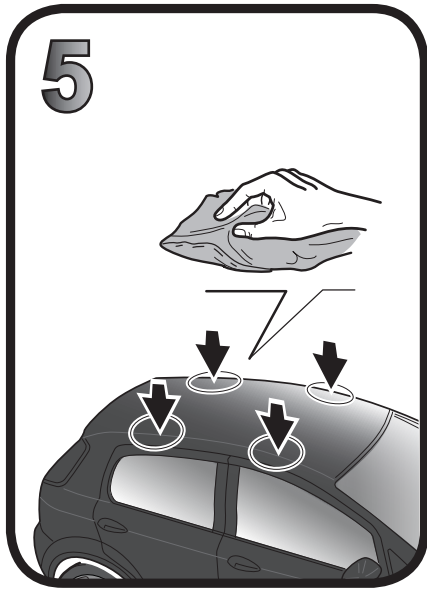

**68.124**

**ISTRUZIONI DI MONTAGGIO**  
**FITTING INSTRUCTION**  
**"Acciaio / Steel"**

G3 Spa - Via S. Allende, n 15  
 42020 Montecavolo di Quattro Castella  
 Reggio E. - Italy  
 Tel ++39 0522 880035  
 Fax ++39 0522 880306  
 www.g3spa.it - info@g3spa.it