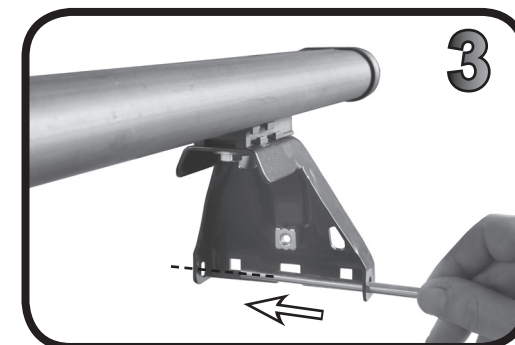

G3 Spa - Via S. Allende, n° 15
 42020 Montecatoli di Quattro Castella
 Reggio E. - Italy
 Tel ++39 0522 880635
 Fax ++39 0522 880306
 www.g3spa.it - info@g3spa.it

COD. AO.498 / ACC

REV. 01

68.112

ISTRUZIONI DI MONTAGGIO
FITTING INSTRUCTION
"Acciaio / Steel"