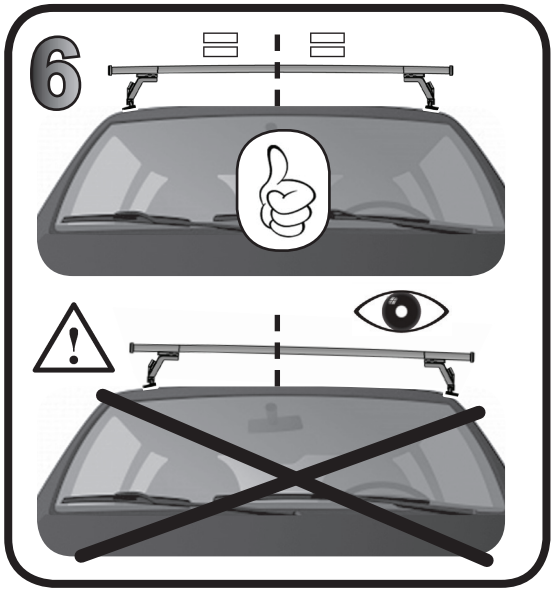

G3 Spa - Via S. Allende, n° 15
 42020 Montecatoli di Quattro Castella
 Reggio E. - Italy
 Tel ++39 0522 880635
 Fax ++39 0522 880306
 www.g3spa.it - info@g3spa.it

COD. AO.498 / ACC

REV. 01

68.112

ISTRUZIONI DI MONTAGGIO
FITTING INSTRUCTION
"Acciaio / Steel"