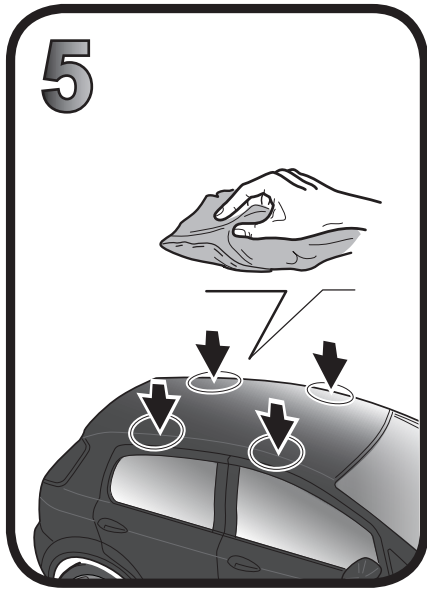

G3 Spa - Via S. Allende, n° 15
 42020 Montecatoli di Quattro Castella
 Reggio E. - Italy
 Tel ++39 0522 880635
 Fax ++39 0522 880306
 www.g3spa.it - info@g3spa.it

COD. AO.498 / ACC

REV. 01

68.112

ISTRUZIONI DI MONTAGGIO
FITTING INSTRUCTION
"Acciaio / Steel"