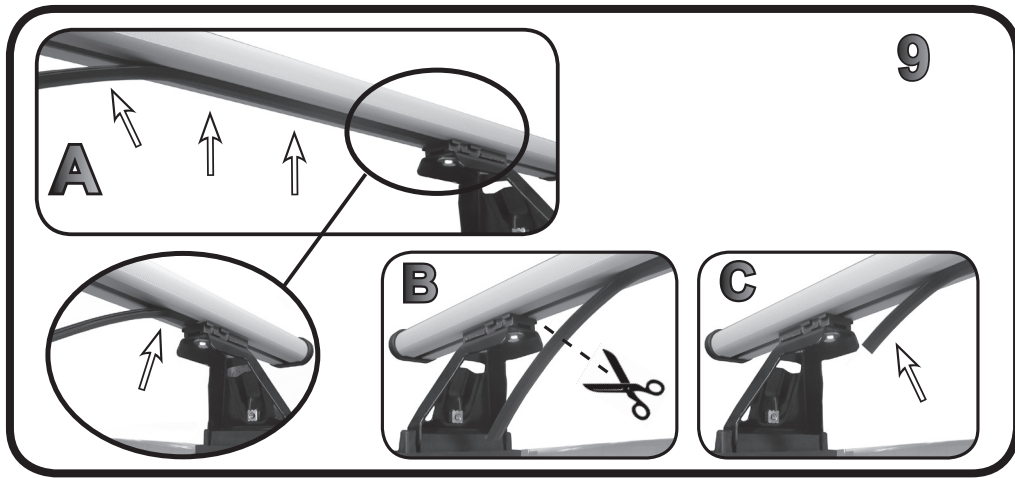

G3 Spa - Via S. Allende, n° 15
 42020 Montecatoli di Quattro Castella
 Reggio E. - Italy
 Tel ++39 0522 880635
 Fax ++39 0522 880306
 www.g3spa.it - info@g3spa.it

COD. AO.498 / ACC

REV. 01

68.112

ISTRUZIONI DI MONTAGGIO
FITTING INSTRUCTION
"Acciaio / Steel"