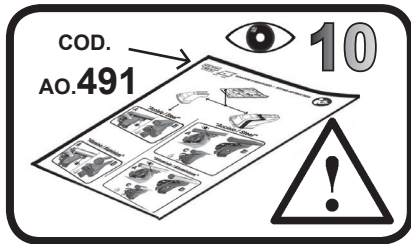

G3 Spa - Via S. Allende, n° 15
 42020 Montecatoli di Quattro Castella
 Reggio E. - Italy
 Tel ++39 0522 880635
 Fax ++39 0522 880306
 www.g3spa.it - info@g3spa.it

COD. AO.498 / ACC

REV. 01

68.112

ISTRUZIONI DI MONTAGGIO
FITTING INSTRUCTION
"Acciaio / Steel"