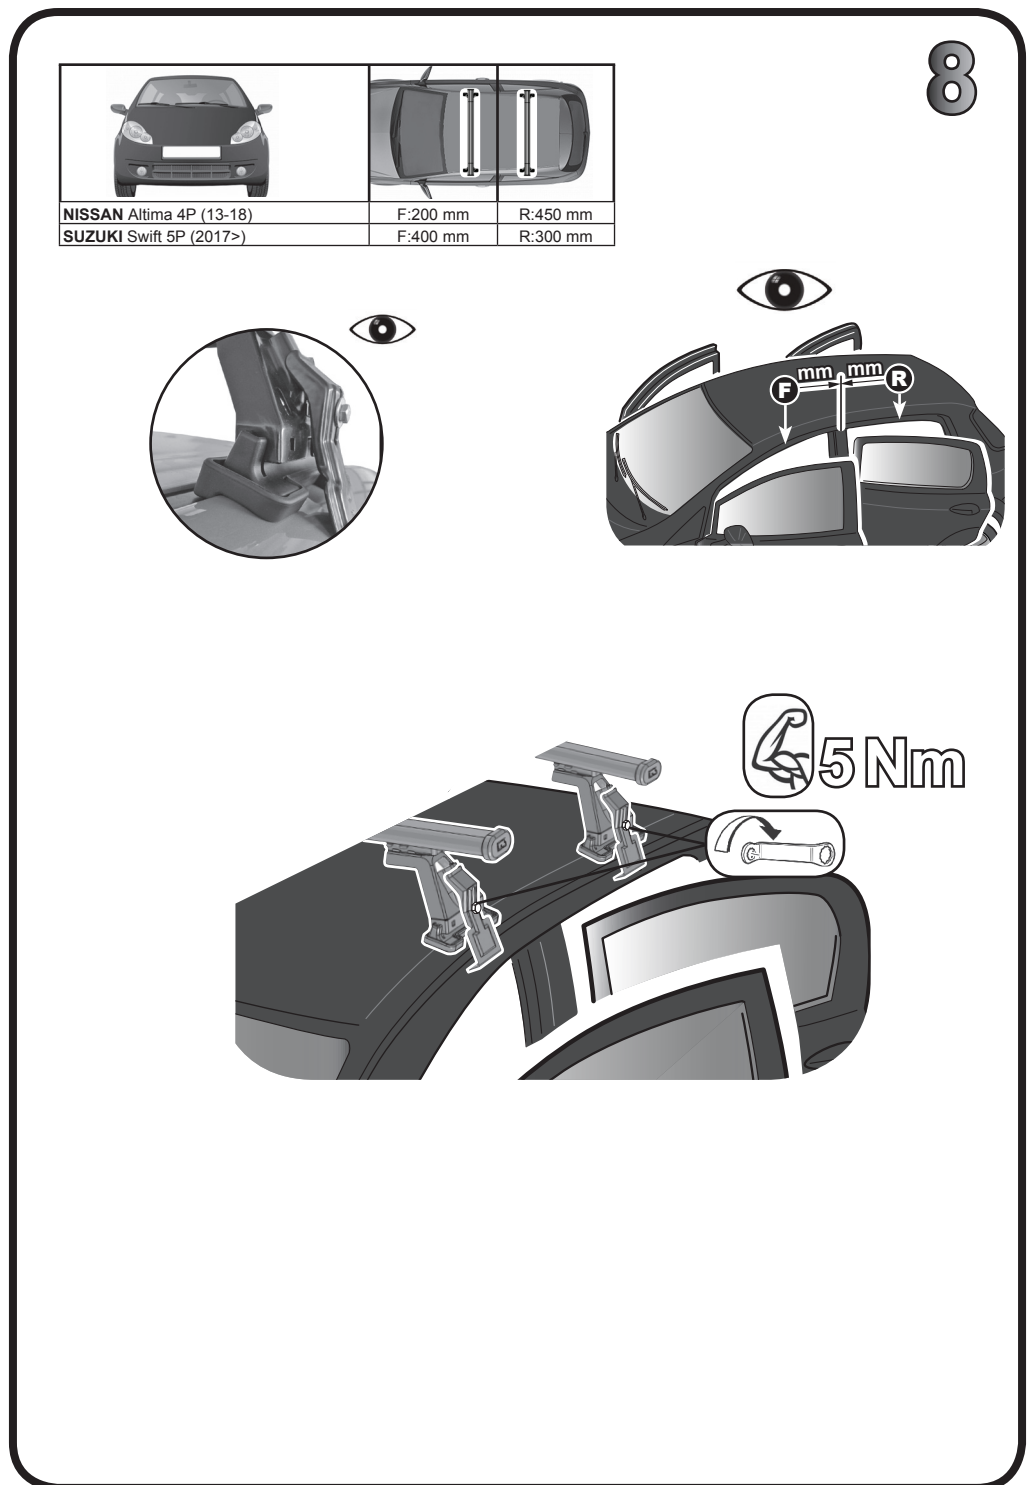

G3 Spa - Via S. Allende, n° 15
 42020 Montecatoli di Quattro Castella
 Reggio E. - Italy
 Tel ++39 0522 880635
 Fax ++39 0522 880306
 www.g3spa.it - info@g3spa.it

COD. AO.498 / ACC

REV. 01

68.112

ISTRUZIONI DI MONTAGGIO
FITTING INSTRUCTION
"Acciaio / Steel"