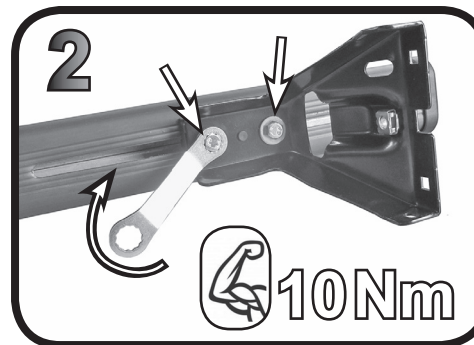

G3 Spa - Via S. Allende, n° 15
 42020 Montecatoli di Quattro Castella
 Reggio E. - Italy
 Tel ++39 0522 880635
 Fax ++39 0522 880306
 www.g3spa.it - info@g3spa.it

COD. AO.498 / ACC

REV. 01

68.112

ISTRUZIONI DI MONTAGGIO
FITTING INSTRUCTION
"Acciaio / Steel"