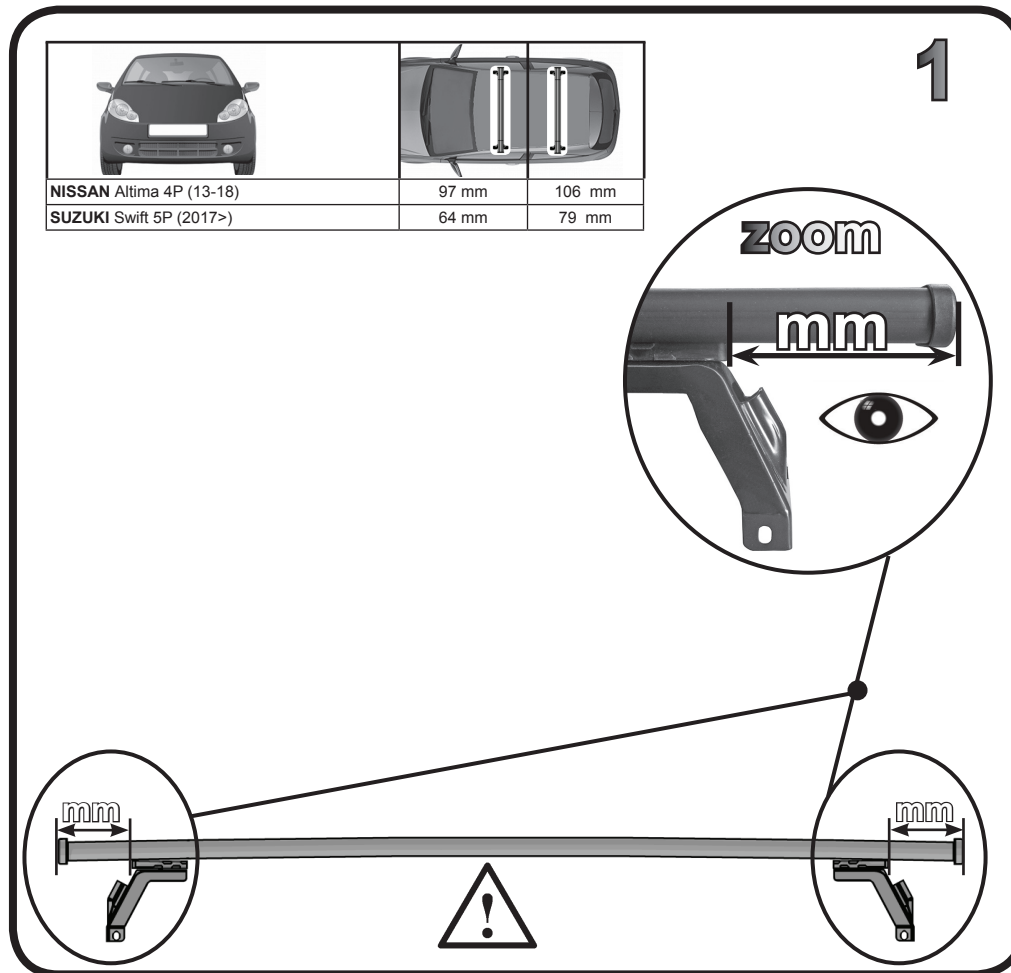

G3 Spa - Via S. Allende, n° 15
 42020 Montecatoli di Quattro Castella
 Reggio E. - Italy
 Tel ++39 0522 880635
 Fax ++39 0522 880306
 www.g3spa.it - info@g3spa.it

COD. AO.498 / ACC

REV. 01

68.112

ISTRUZIONI DI MONTAGGIO
FITTING INSTRUCTION
"Acciaio / Steel"