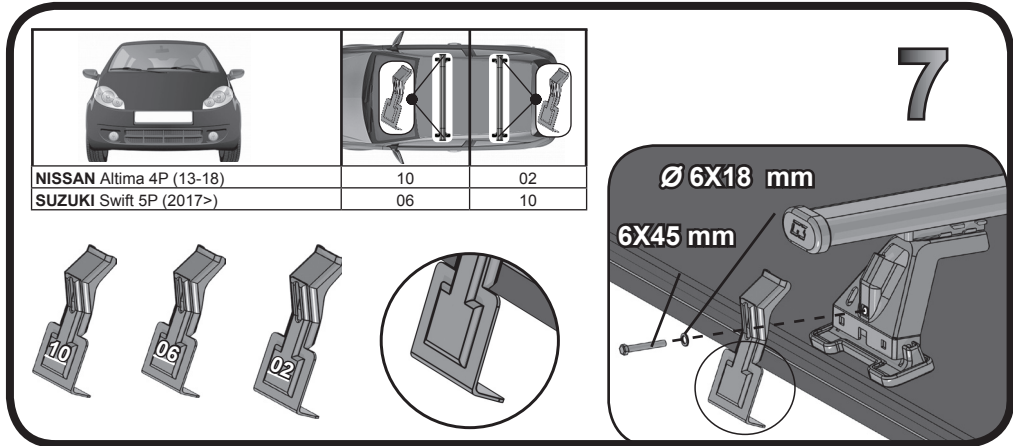

G3 Spa - Via S. Allende, n° 15
 42020 Montecatoli di Quattro Castella
 Reggio E. - Italy
 Tel ++39 0522 880635
 Fax ++39 0522 880306
 www.g3spa.it - info@g3spa.it

COD. AO.498 / ACC

REV. 01

68.112

ISTRUZIONI DI MONTAGGIO
FITTING INSTRUCTION
"Acciaio / Steel"