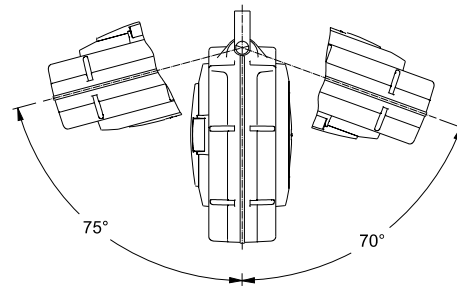

Rullini guidatubo
Galets guide tuyau
Hose guide rollers
Schlauch-Fuehrungsrolle