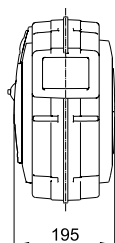

Rullini guidatubo
Galets guide tuyau
Hose guide rollers
Schlauch-Fuehrungsrolle