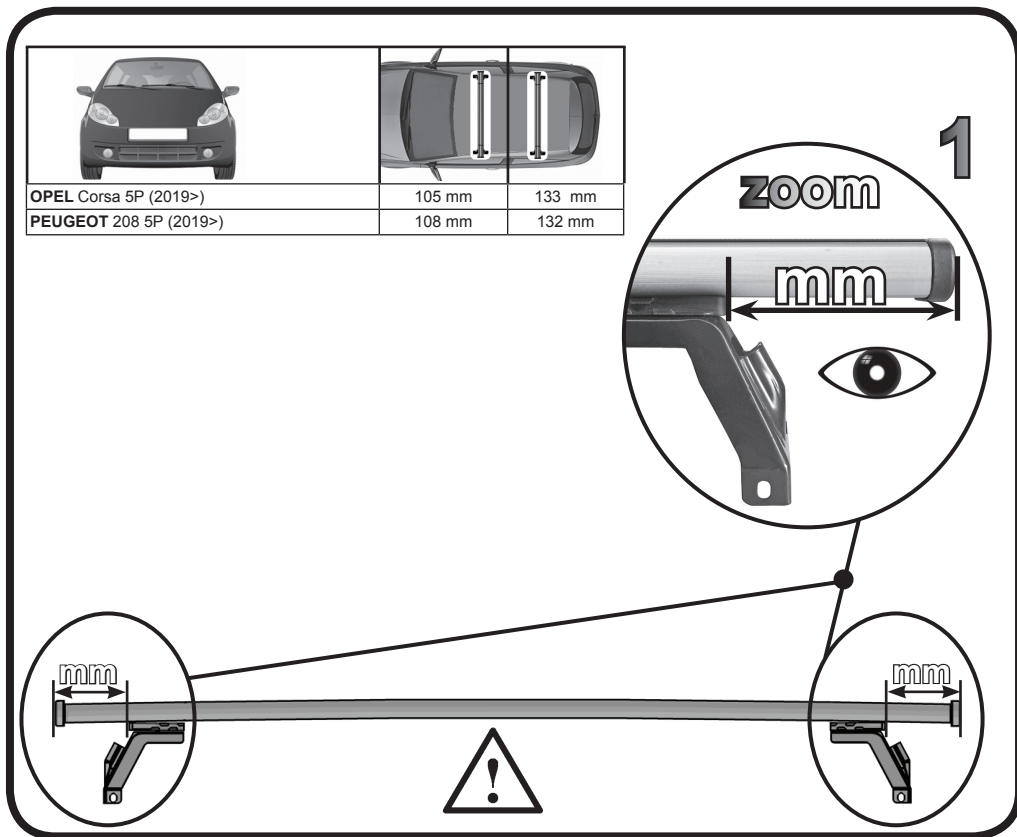

68.134

ISTRUZIONI DI MONTAGGIO
FITTING INSTRUCTION
"Acciaio / Steel"

= 15 min.

1

OPEL Corsa 5P (2019>)	105 mm	133 mm
PEUGEOT 208 5P (2019>)	108 mm	132 mm

2

3

G3 Spa - via S. Allende, n 15
 42020 Montecavolo di Quattro Castella
 Reggio E. - Italy
 Tel ++39 0522 880035
 Fax ++39 0522 880306
 www.g3spa.it - info@g3spa.it