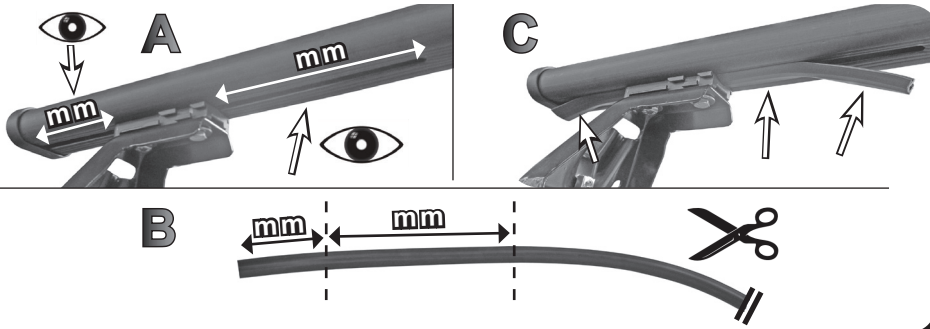

9

10

Max 50 Kg / 110 lb

G3 Spa - Via S. Allende, n 15
42020 Montecatoli di Quattro Castella
Reggio E. - Italy
Tel ++39 0522 880635
Fax ++39 0522 880306
www.g3spa.it - info@g3spa.it

COD. AO.590 / ACC

REV. 00

68.134

ISTRUZIONI DI MONTAGGIO
FITTING INSTRUCTION
"Acciaio / Steel"

= 15 min.

1

OPEL Corsa 5P (2019>)	105 mm	133 mm
PEUGEOT 208 5P (2019>)	108 mm	132 mm

2

3