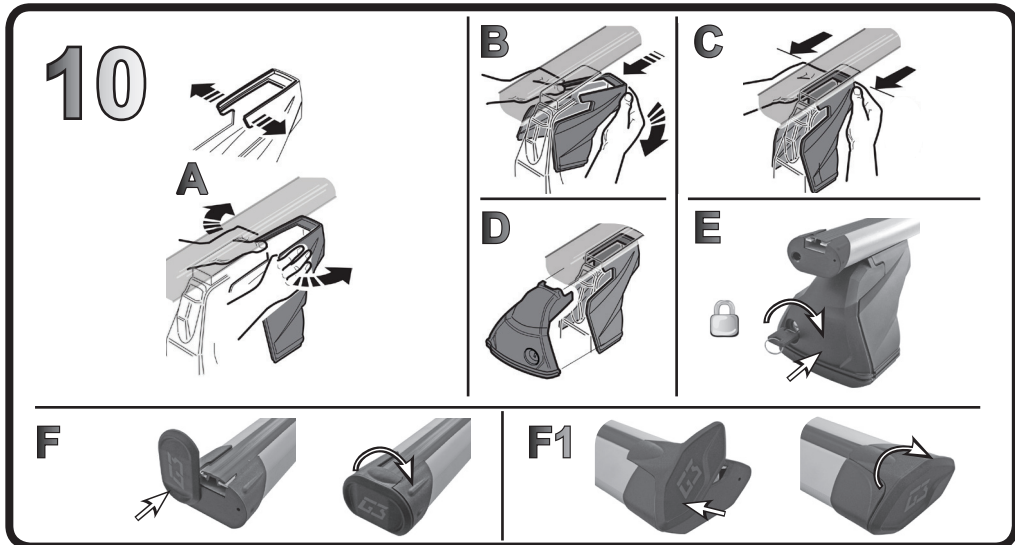

68.134

ISTRUZIONI DI MONTAGGIO
FITTING INSTRUCTION
"Acciaio / Steel"

= 15 min.

1

OPEL Corsa 5P (2019>)	105 mm	133 mm
PEUGEOT 208 5P (2019>)	108 mm	132 mm

2

3

G3 Spa - via S. Allende, n 15
 42020 Montecavolo di Quattro Castella
 Reggio E. - Italy
 Tel ++39 0522 880035
 Fax ++39 0522 880306
 www.g3spa.it - info@g3spa.it