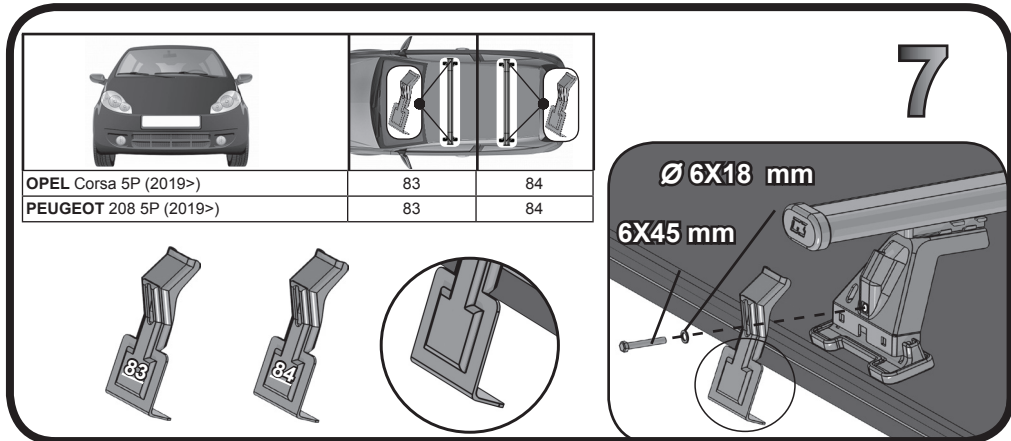

68.134

ISTRUZIONI DI MONTAGGIO
FITTING INSTRUCTION
"Acciaio / Steel"

= 15 min.

1

OPEL Corsa 5P (2019>)	105 mm	133 mm
PEUGEOT 208 5P (2019>)	108 mm	132 mm

2

3

G3 Spa - via S. Allende, n 15
 42020 Montecavolo di Quattro Castella
 Reggio E. - Italy
 Tel ++39 0522 880035
 Fax ++39 0522 880306
 www.g3spa.it - info@g3spa.it