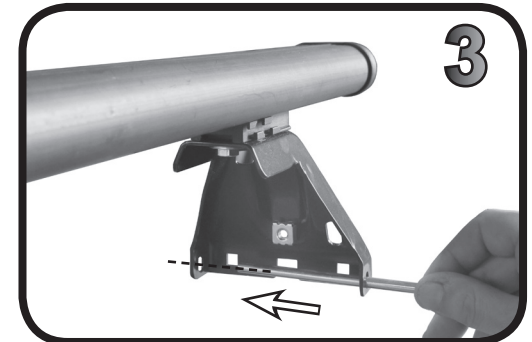

68.134

ISTRUZIONI DI MONTAGGIO
FITTING INSTRUCTION
"Acciaio / Steel"

= 15 min.

1

OPEL Corsa 5P (2019>)	105 mm	133 mm
PEUGEOT 208 5P (2019>)	108 mm	132 mm

2

3

G3 Spa - via S. Allende, n 15
 42020 Montecavolo di Quattro Castella
 Reggio E. - Italy
 Tel ++39 0522 880035
 Fax ++39 0522 880306
 www.g3spa.it - info@g3spa.it