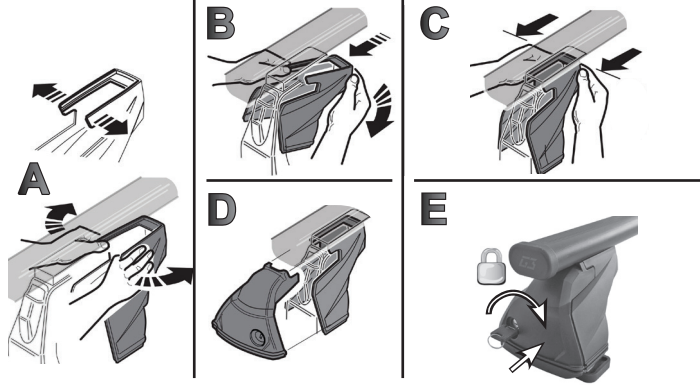

9

10

Max 50 Kg / 110 lb

G3 Spa - Via S. Allende, n 15
42020 Montecatoli di Quattro Castella
Reggio E. - Italy
Tel ++39 0522 880635
Fax ++39 0522 880306
www.g3spa.it - info@g3spa.it

COD. AO.590 / ACC

REV. 00

68.134

ISTRUZIONI DI MONTAGGIO
FITTING INSTRUCTION
"Acciaio / Steel"

= 15 min.

1

OPEL Corsa 5P (2019>)	105 mm	133 mm
PEUGEOT 208 5P (2019>)	108 mm	132 mm

2

3