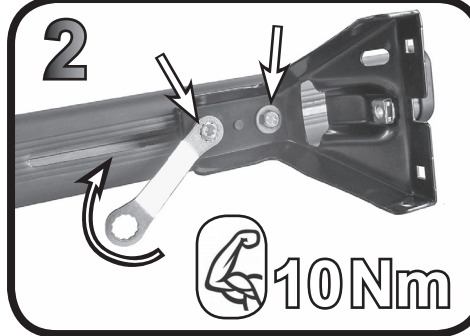

68.134

ISTRUZIONI DI MONTAGGIO
FITTING INSTRUCTION
"Acciaio / Steel"

= 15 min.

1

OPEL Corsa 5P (2019>)	105 mm	133 mm
PEUGEOT 208 5P (2019>)	108 mm	132 mm

2

3

G3 Spa - via S. Allende, n 15
 42020 Montecavolo di Quattro Castella
 Reggio E. - Italy
 Tel ++39 0522 880035
 Fax ++39 0522 880306
 www.g3spa.it - info@g3spa.it