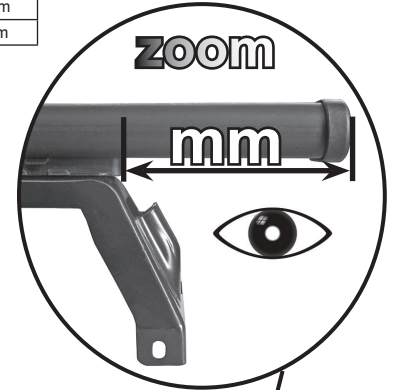

68.134

ISTRUZIONI DI MONTAGGIO
FITTING INSTRUCTION
"Acciaio / Steel"

= 15 min.

1

OPEL Corsa 5P (2019>)	105 mm	133 mm
PEUGEOT 208 5P (2019>)	108 mm	132 mm

2

3

G3 Spa - via S. Allende, n 15
 42020 Montecavolo di Quattro Castella
 Reggio E. - Italy
 Tel ++39 0522 880035
 Fax ++39 0522 880306
 www.g3spa.it - info@g3spa.it