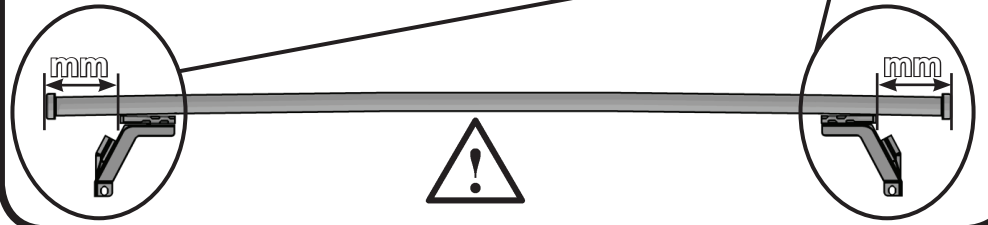

68.134

ISTRUZIONI DI MONTAGGIO
FITTING INSTRUCTION
"Acciaio / Steel"

= 15 min.

1

OPEL Corsa 5P (2019>)	105 mm	133 mm
PEUGEOT 208 5P (2019>)	108 mm	132 mm

2

3

G3 Spa - via S. Allende, n 15
 42020 Montecavolo di Quattro Castella
 Reggio E. - Italy
 Tel ++39 0522 880035
 Fax ++39 0522 880306
 www.g3spa.it - info@g3spa.it