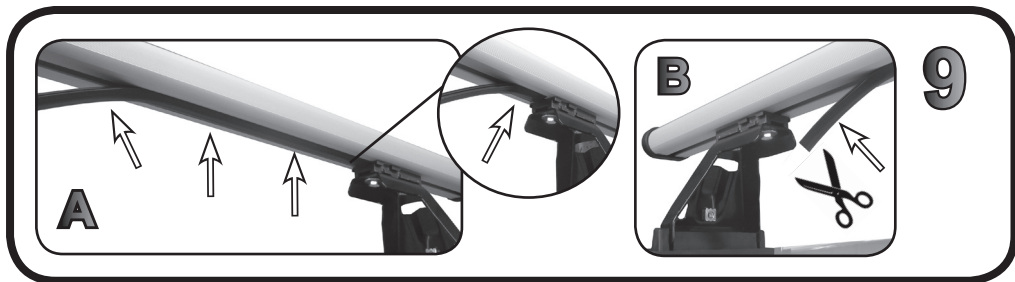

68.134

ISTRUZIONI DI MONTAGGIO
FITTING INSTRUCTION
"Acciaio / Steel"

= 15 min.

1

OPEL Corsa 5P (2019>)	105 mm	133 mm
PEUGEOT 208 5P (2019>)	108 mm	132 mm

2

3

G3 Spa - via S. Allende, n 15
 42020 Montecavolo di Quattro Castella
 Reggio E. - Italy
 Tel ++39 0522 880035
 Fax ++39 0522 880306
 www.g3spa.it - info@g3spa.it