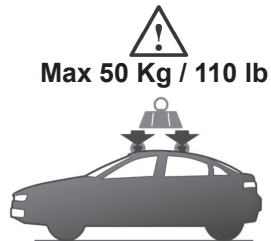

9

10

Max 50 Kg / 110 lb

G3 Spa - Via S. Allende, n 15
42020 Montecatoli di Quattro Castella
Reggio E. - Italy
Tel ++39 0522 880635
Fax ++39 0522 880306
www.g3spa.it - info@g3spa.it

COD. AO.590 / ACC

REV. 00

68.134

ISTRUZIONI DI MONTAGGIO
FITTING INSTRUCTION
"Acciaio / Steel"

= 15 min.

1

OPEL Corsa 5P (2019>)	105 mm	133 mm
PEUGEOT 208 5P (2019>)	108 mm	132 mm

2

3