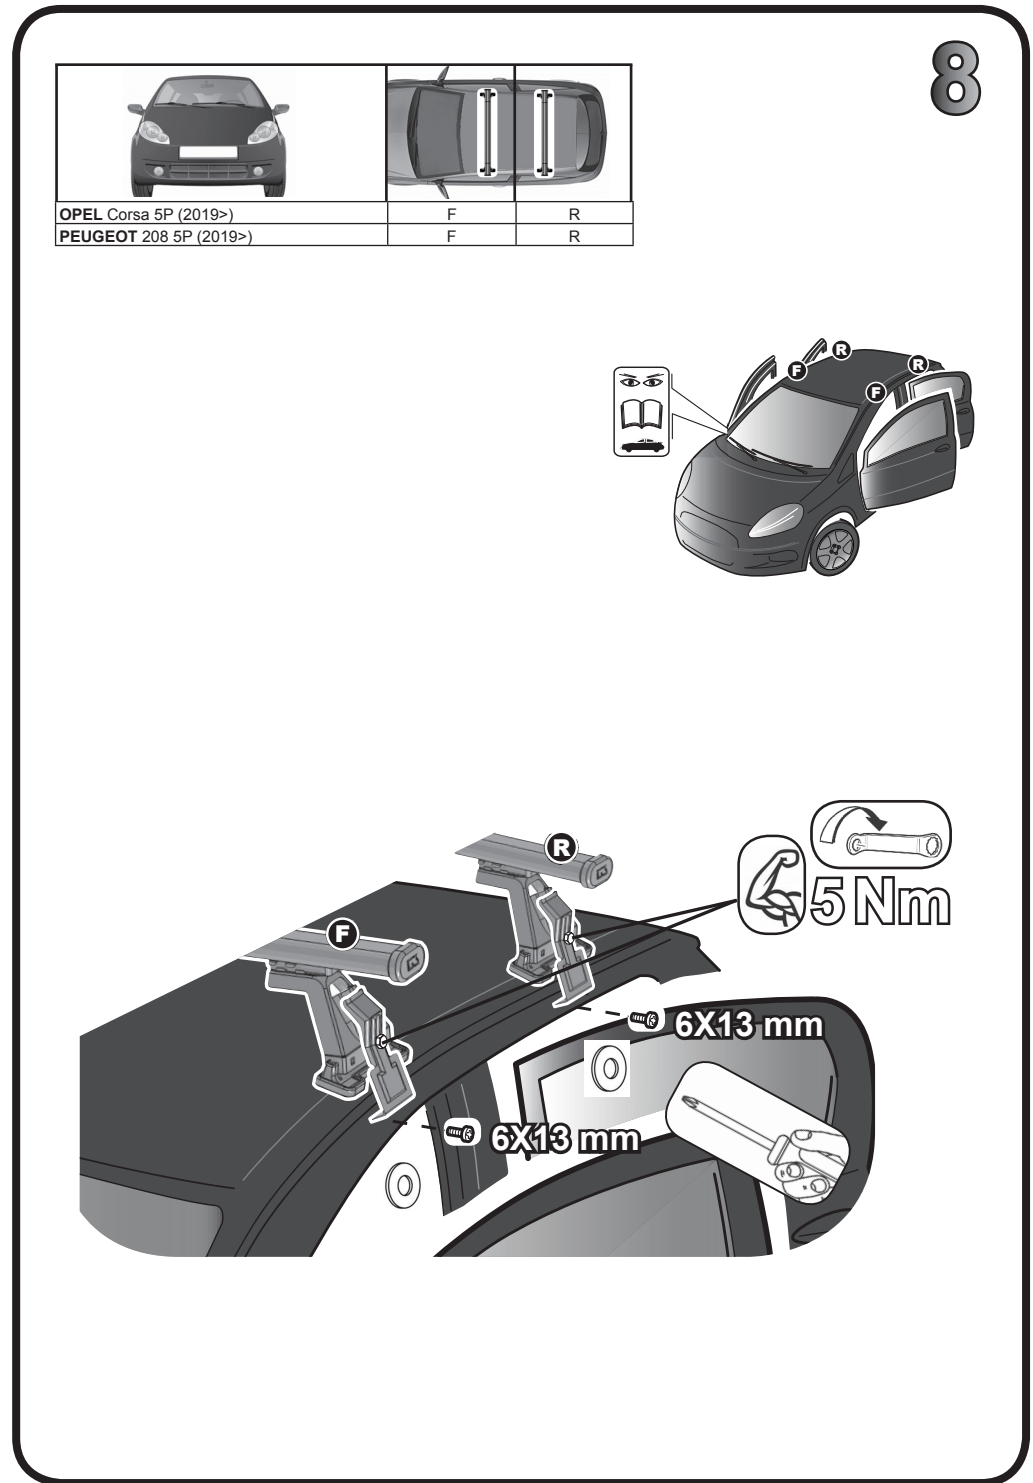

68.134

ISTRUZIONI DI MONTAGGIO
FITTING INSTRUCTION
"Acciaio / Steel"

= 15 min.

1

OPEL Corsa 5P (2019>)	105 mm	133 mm
PEUGEOT 208 5P (2019>)	108 mm	132 mm

2

3

G3 Spa - via S. Allende, n 15
 42020 Montecavolo di Quattro Castella
 Reggio E. - Italy
 Tel ++39 0522 880035
 Fax ++39 0522 880306
 www.g3spa.it - info@g3spa.it