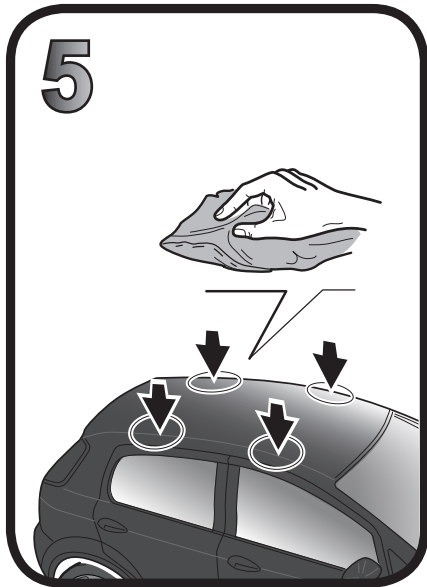

68.134

ISTRUZIONI DI MONTAGGIO
FITTING INSTRUCTION
"Acciaio / Steel"

= 15 min.

1

OPEL Corsa 5P (2019>)	105 mm	133 mm
PEUGEOT 208 5P (2019>)	108 mm	132 mm

2

3

G3 Spa - via S. Allende, n 15
 42020 Montecavolo di Quattro Castella
 Reggio E. - Italy
 Tel ++39 0522 880035
 Fax ++39 0522 880306
 www.g3spa.it - info@g3spa.it