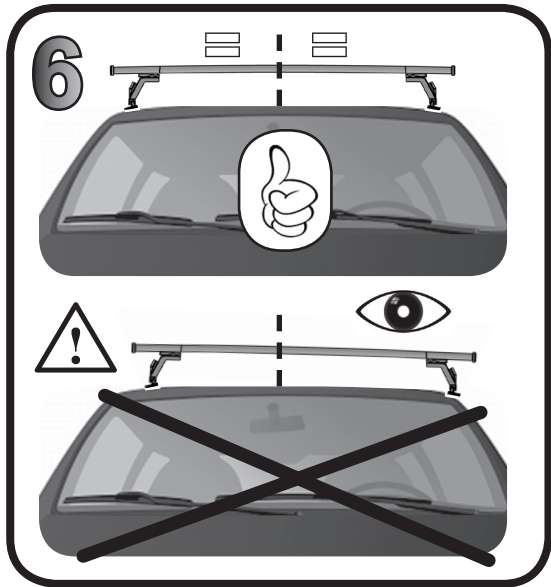

68.134

ISTRUZIONI DI MONTAGGIO
FITTING INSTRUCTION
"Acciaio / Steel"

= 15 min.

1

OPEL Corsa 5P (2019>)	105 mm	133 mm
PEUGEOT 208 5P (2019>)	108 mm	132 mm

2

3

G3 Spa - via S. Allende, n 15
 42020 Montecavolo di Quattro Castella
 Reggio E. - Italy
 Tel ++39 0522 880035
 Fax ++39 0522 880306
 www.g3spa.it - info@g3spa.it