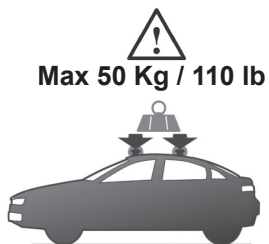

68.134

ISTRUZIONI DI MONTAGGIO
FITTING INSTRUCTION
"Acciaio / Steel"

= 15 min.

1

OPEL Corsa 5P (2019>)	105 mm	133 mm
PEUGEOT 208 5P (2019>)	108 mm	132 mm

2

3

G3 Spa - via S. Allende, n 15
 42020 Montecavolo di Quattro Castella
 Reggio E. - Italy
 Tel ++39 0522 880035
 Fax ++39 0522 880306
 www.g3spa.it - info@g3spa.it