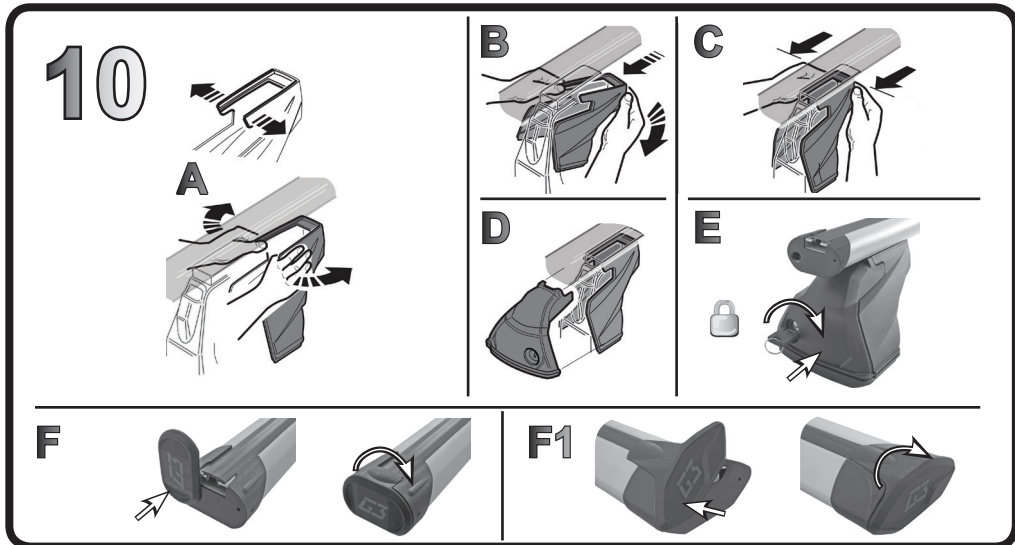

G3 Spa - via S. Allende, n 15
42020 Montecatoli di Quattro Castella
Reggio E. - Italy
Tel ++39 0522 880035
Fax ++39 0522 880306
www.g3spa.it - info@g3spa.it

COD. AO.593 / ALL
REV. 00