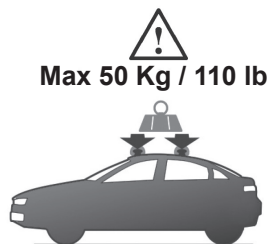

G3 Spa - via S. Allende, n 15
42020 Montecatoli di Quattro Castella
Reggio E. - Italy
Tel ++39 0522 880035
Fax ++39 0522 880306
www.g3spa.it - info@g3spa.it

COD. AO.593 / ALL
REV. 00