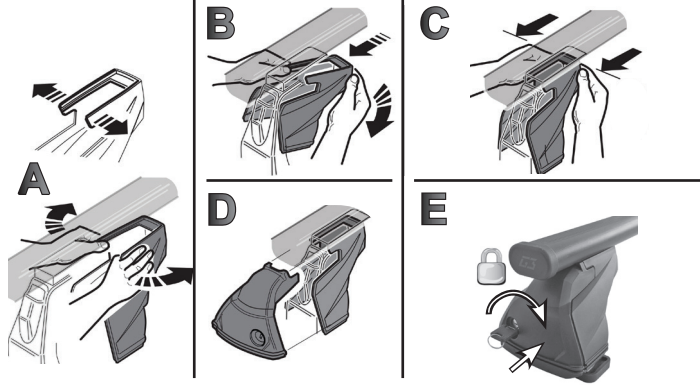

10

G3 Spa - Via S. Allende, n 15
42020 Montecatoli di Quattro Castella
Reggio E. - Italy
Tel ++39 0522 880635
Fax ++39 0522 880306
www.g3spa.it - info@g3spa.it

COD. AO.593 / ACC

REV. 00

68.135

ISTRUZIONI DI MONTAGGIO
FITTING INSTRUCTION
"Acciaio / Steel"

= 15 min.

1