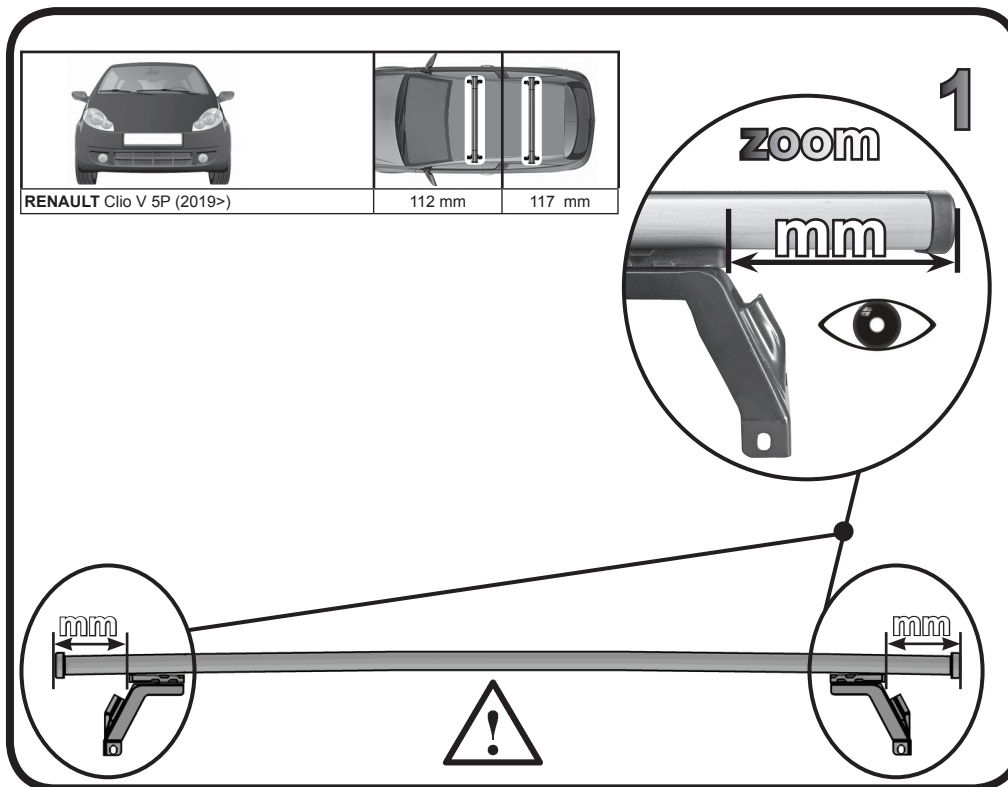

G3 Spa - via S. Allende, n 15
42020 Montecatoli di Quattro Castella
Reggio E. - Italy
Tel ++39 0522 880035
Fax ++39 0522 880306
www.g3spa.it - info@g3spa.it

COD. AO.593 / ALL
REV. 00