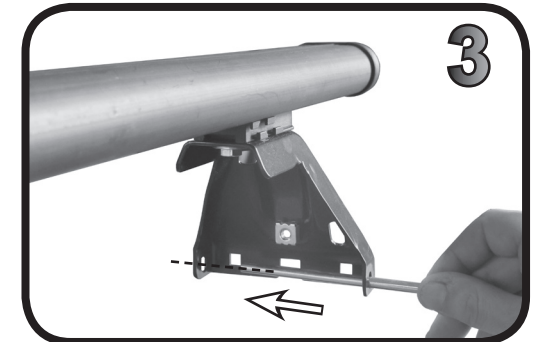

9

10

G3 Spa - Via S. Allende, n 15
42020 Montecatoli di Quattro Castella
Reggio E. - Italy
Tel ++39 0522 880635
Fax ++39 0522 880306
www.g3spa.it - info@g3spa.it

COD. AO.593 / ACC

REV. 00

68.135

ISTRUZIONI DI MONTAGGIO
FITTING INSTRUCTION
"Acciaio / Steel"

= 15 min.

1

2

10 Nm

3