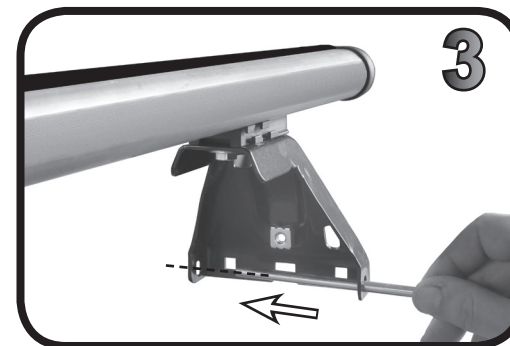

G3 Spa - via S. Allende, n 15
42020 Montecatoli di Quattro Castella
Reggio E. - Italy
Tel ++39 0522 880035
Fax ++39 0522 880306
www.g3spa.it - info@g3spa.it

COD. AO.593 / ALL
REV. 00