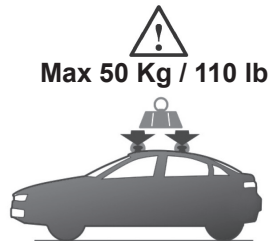

10

G3 Spa - Via S. Allende, n 15
42020 Montecatoli di Quattro Castella
Reggio E. - Italy
Tel ++39 0522 880635
Fax ++39 0522 880306
www.g3spa.it - info@g3spa.it

COD. AO.593 / ACC

REV. 00

68.135

ISTRUZIONI DI MONTAGGIO
FITTING INSTRUCTION
"Acciaio / Steel"

= 15 min.