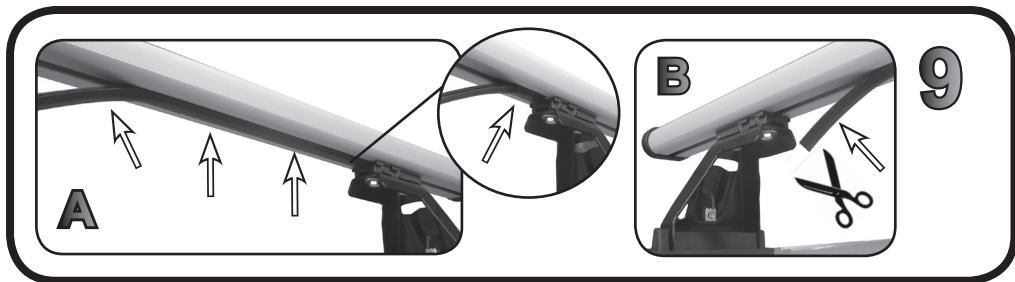

G3 Spa - via S. Allende, n 15
42020 Montecatoli di Quattro Castella
Reggio E. - Italy
Tel ++39 0522 880035
Fax ++39 0522 880306
www.g3spa.it - info@g3spa.it

COD. AO.593 / ALL
REV. 00