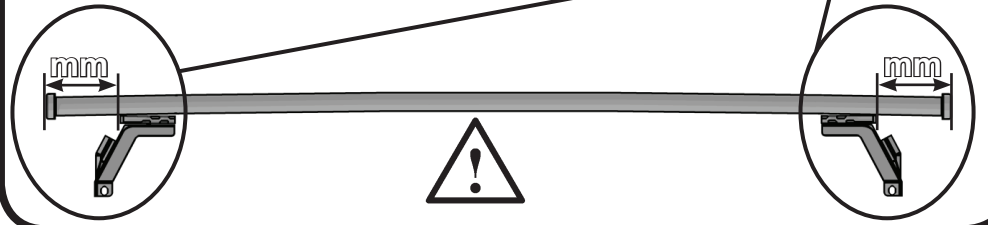

ISTRUZIONI DI MONTAGGIO  
FITTING INSTRUCTION  
"Acciaio / Steel"

= 15 min.

RENAULT Clio V 5P (2019>)

112 mm

117 mm

1

2

10 Nm