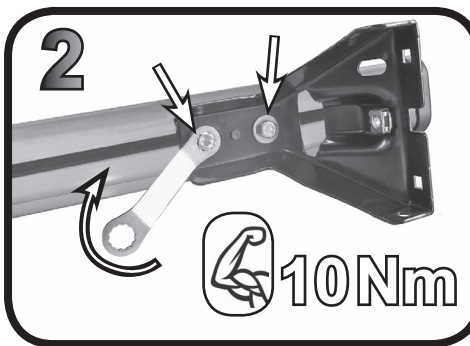

G3 Spa - via S. Allende, n 15
42020 Montecatoli di Quattro Castella
Reggio E. - Italy
Tel ++39 0522 880035
Fax ++39 0522 880306
www.g3spa.it - info@g3spa.it

COD. AO.593 / ALL
REV. 00