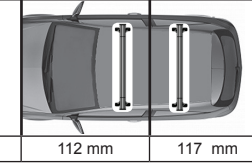

ISTRUZIONI DI MONTAGGIO  
FITTING INSTRUCTION  
"Acciaio / Steel"

= 15 min.

RENAULT Clio V 5P (2019>)

112 mm

117 mm

1

2

10 Nm