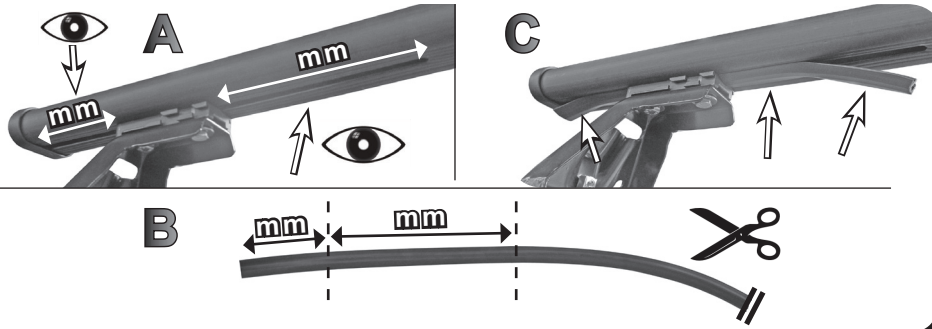

9

10

G3 Spa - Via S. Allende, n 15
42020 Montecatoli di Quattro Castella
Reggio E. - Italy
Tel ++39 0522 880635
Fax ++39 0522 880306
www.g3spa.it - info@g3spa.it

COD. AO.593 / ACC

REV. 00

68.135

ISTRUZIONI DI MONTAGGIO
FITTING INSTRUCTION
"Acciaio / Steel"

= 15 min.

1

2

10 Nm

3