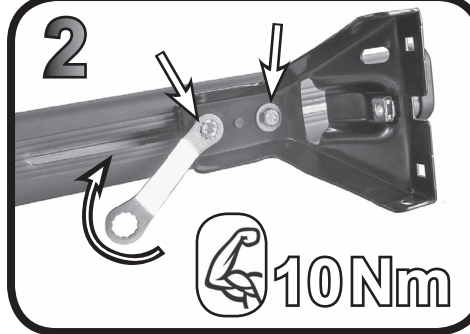

ISTRUZIONI DI MONTAGGIO  
FITTING INSTRUCTION  
"Acciaio / Steel"

= 15 min.

RENAULT Clio V 5P (2019>)

112 mm

117 mm

1

2

10 Nm