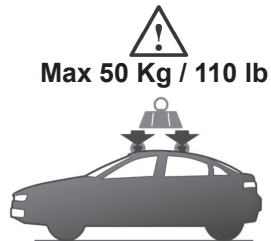

10

Max 50 Kg / 110 lb

G3 Spa - Via S. Allende, n 15
42020 Montecatoli di Quattro Castella
Reggio E. - Italy
Tel ++39 0522 880635
Fax ++39 0522 880306
www.g3spa.it - info@g3spa.it

COD. AO.595 / ACC

REV. 00

68.138

ISTRUZIONI DI MONTAGGIO
FITTING INSTRUCTION
"Acciaio / Steel"

1