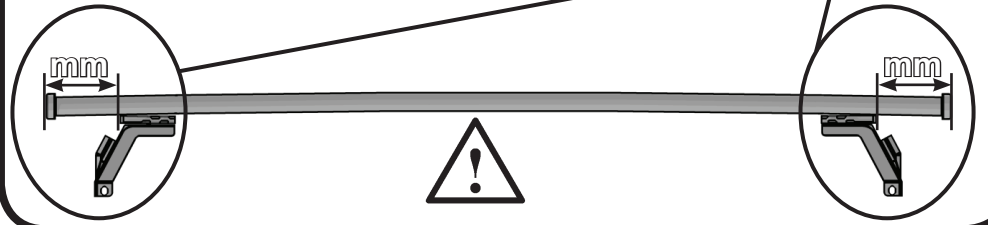

68.138

ISTRUZIONI DI MONTAGGIO
 FITTING INSTRUCTION
 "Acciaio / Steel"

1

PEUGEOT 2008 5P (2020>)

110 mm

123 mm

2

10 Nm

3

68.138

ISTRUZIONI DI MONTAGGIO
FITTING INSTRUCTION
"Alluminio / Aluminium"

= 15 min.

Max 50 Kg / 110 lb

G3 Spa - via S. Allende, n 15
42020 Montecatoli di Quattro Castella
Reggio E. - Italy
Tel ++39 0522 880635
Fax ++39 0522 880306
www.g3spa.it - info@g3spa.it