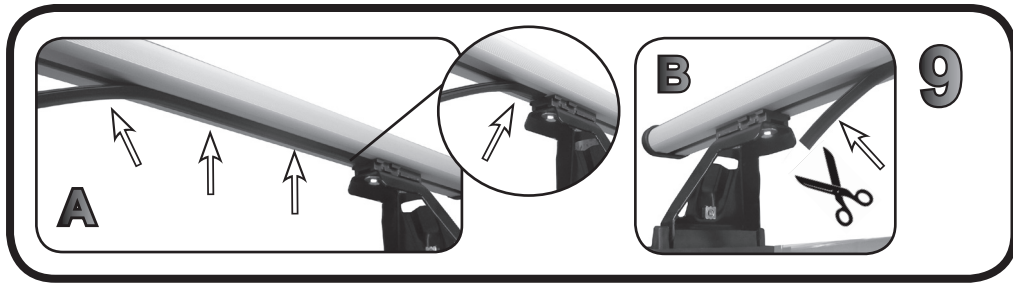

68.138

ISTRUZIONI DI MONTAGGIO
 FITTING INSTRUCTION
 "Acciaio / Steel"

1

PEUGEOT 2008 5P (2020>)

110 mm

123 mm

2

10 Nm

3

68.138

ISTRUZIONI DI MONTAGGIO
FITTING INSTRUCTION
"Alluminio / Aluminium"

= 15 min.

Max 50 Kg / 110 lb

G3 Spa - via S. Allende, n 15
42020 Montecatoli di Quattro Castella
Reggio E. - Italy
Tel ++39 0522 880635
Fax ++39 0522 880306
www.g3spa.it - info@g3spa.it