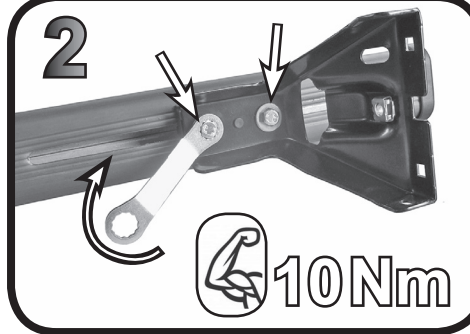

68.138

ISTRUZIONI DI MONTAGGIO
 FITTING INSTRUCTION
 "Acciaio / Steel"

1

PEUGEOT 2008 5P (2020>)

110 mm

123 mm

2

10 Nm

3

68.138

ISTRUZIONI DI MONTAGGIO
FITTING INSTRUCTION
"Alluminio / Aluminium"

= 15 min.

Max 50 Kg / 110 lb

G3 Spa - via S. Allende, n 15
42020 Montecatoli di Quattro Castella
Reggio E. - Italy
Tel ++39 0522 880635
Fax ++39 0522 880306
www.g3spa.it - info@g3spa.it