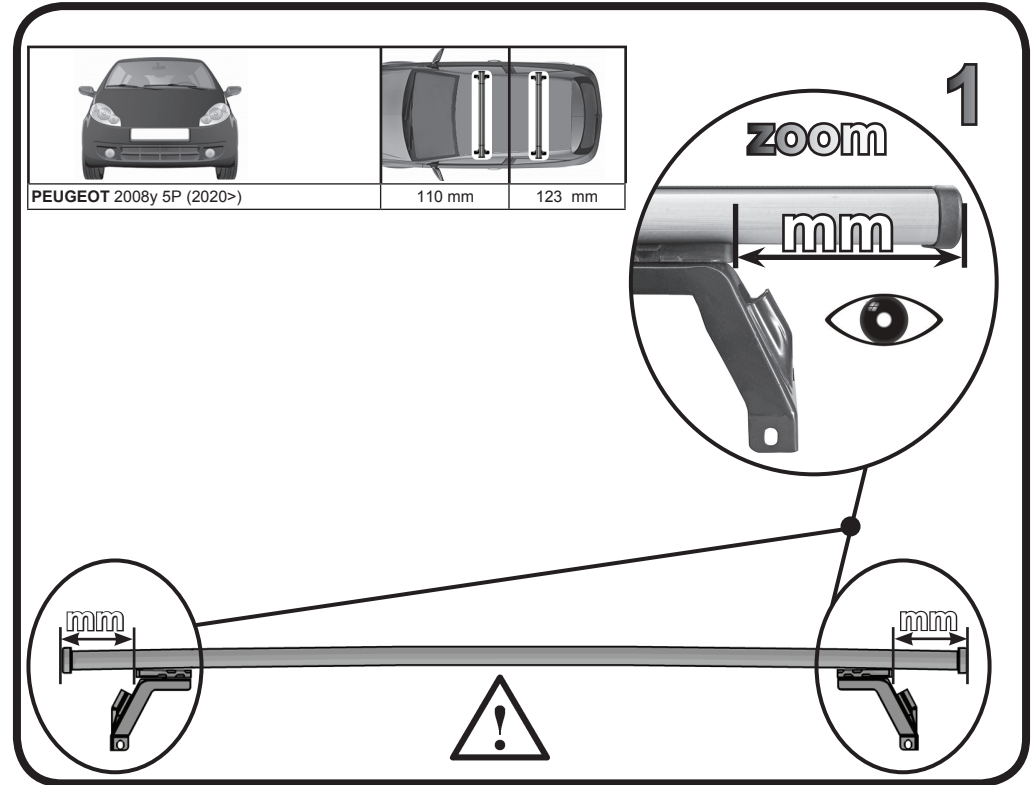

68.138

ISTRUZIONI DI MONTAGGIO
 FITTING INSTRUCTION
 "Acciaio / Steel"

1

PEUGEOT 2008 5P (2020>)

110 mm

123 mm

2

10 Nm

3

68.138

ISTRUZIONI DI MONTAGGIO
FITTING INSTRUCTION
"Alluminio / Aluminium"

= 15 min.

Max 50 Kg / 110 lb

G3 Spa - via S. Allende, n 15
42020 Montecatoli di Quattro Castella
Reggio E. - Italy
Tel ++39 0522 880635
Fax ++39 0522 880306
www.g3spa.it - info@g3spa.it