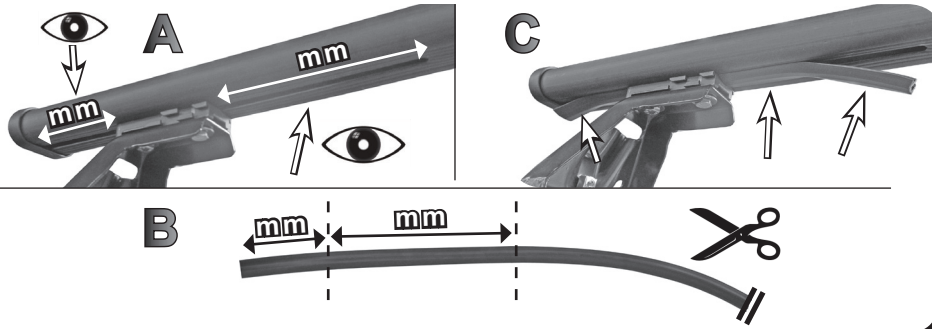

9

10

Max 50 Kg / 110 lb

G3 Spa - Via S. Allende, n 15
42020 Montecatoli di Quattro Castella
Reggio E. - Italy
Tel ++39 0522 880635
Fax ++39 0522 880306
www.g3spa.it - info@g3spa.it

COD. AO.595 / ACC

REV. 00

68.138

ISTRUZIONI DI MONTAGGIO
FITTING INSTRUCTION
"Acciaio / Steel"

1

PEUGEOT 2008 5P (2020>)

110 mm

123 mm

2

10 Nm

3