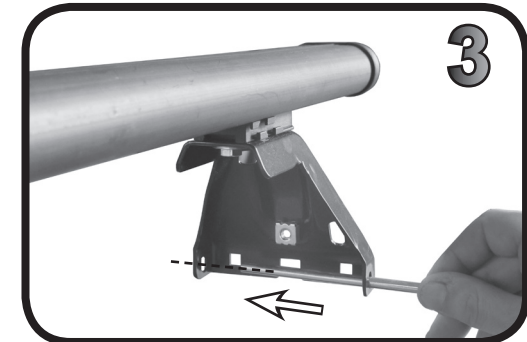

68.138

ISTRUZIONI DI MONTAGGIO
 FITTING INSTRUCTION
 "Acciaio / Steel"

1

PEUGEOT 2008 5P (2020>)

110 mm

123 mm

2

10 Nm

3

68.138

ISTRUZIONI DI MONTAGGIO
FITTING INSTRUCTION
"Alluminio / Aluminium"

= 15 min.

Max 50 Kg / 110 lb

G3 Spa - via S. Allende, n 15
42020 Montecatoli di Quattro Castella
Reggio E. - Italy
Tel ++39 0522 880635
Fax ++39 0522 880306
www.g3spa.it - info@g3spa.it