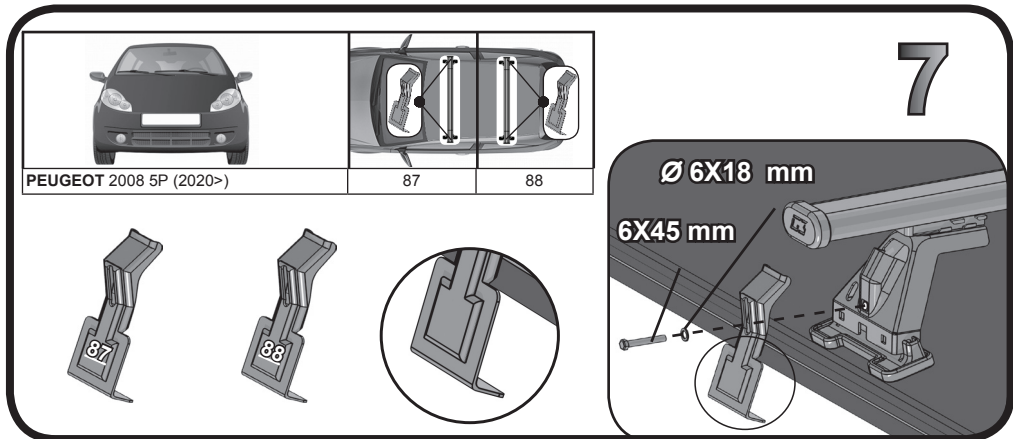

68.138

ISTRUZIONI DI MONTAGGIO
 FITTING INSTRUCTION
 "Acciaio / Steel"

1

PEUGEOT 2008 5P (2020>)

110 mm

123 mm

2

10 Nm

3

68.138

ISTRUZIONI DI MONTAGGIO
FITTING INSTRUCTION
"Alluminio / Aluminium"

= 15 min.

Max 50 Kg / 110 lb

G3 Spa - via S. Allende, n 15
42020 Montecatoli di Quattro Castella
Reggio E. - Italy
Tel ++39 0522 880635
Fax ++39 0522 880306
www.g3spa.it - info@g3spa.it