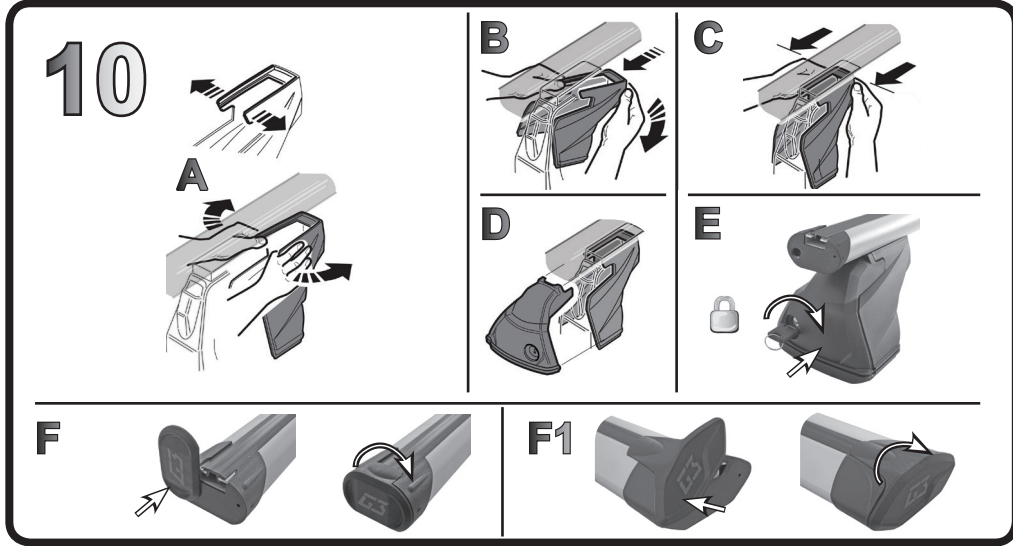

68.138

ISTRUZIONI DI MONTAGGIO
FITTING INSTRUCTION
"Alluminio / Aluminium"

= 15 min.

Max 50 Kg / 110 lb

G3 Spa - via S. Allende, n 15
42020 Montecatoli di Quattro Castella
Reggio E. - Italy
Tel ++39 0522 880635
Fax ++39 0522 880306
www.g3spa.it - info@g3spa.it

COD. AO.595 / ALL

REV. 00