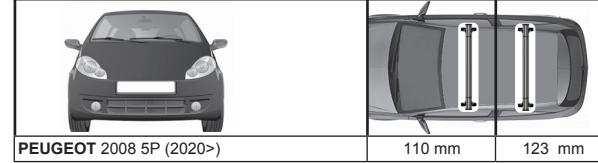

68.138

ISTRUZIONI DI MONTAGGIO
 FITTING INSTRUCTION
 "Acciaio / Steel"

1

PEUGEOT 2008 5P (2020>)

110 mm

123 mm

2

10 Nm