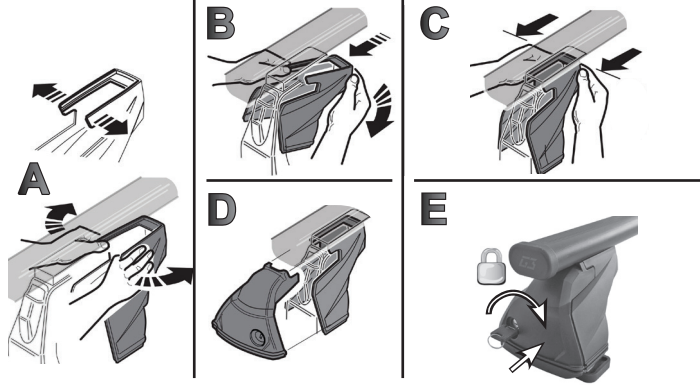

10

Max 50 Kg / 110 lb

G3 Spa - Via S. Allende, n 15
42020 Montecatoli di Quattro Castella
Reggio E. - Italy
Tel ++39 0522 880635
Fax ++39 0522 880306
www.g3spa.it - info@g3spa.it

COD. AO.595 / ACC

REV. 00

68.138

ISTRUZIONI DI MONTAGGIO
FITTING INSTRUCTION
"Acciaio / Steel"

1