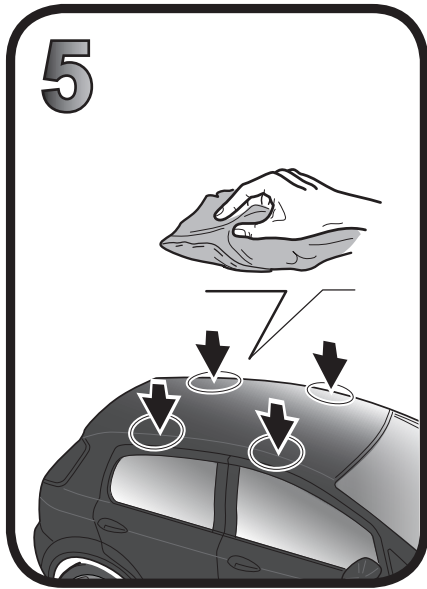

68.136

ISTRUZIONI DI MONTAGGIO
 FITTING INSTRUCTION
 "Acciaio / Steel"

1

2

3

G3 Spa - via S. Allende, n 15
 42020 Montecatoli di Quattro Castella
 Reggio E. - Italy
 Tel ++39 0522 880035
 Fax ++39 0522 880306
 www.g3spa.it - info@g3spa.it