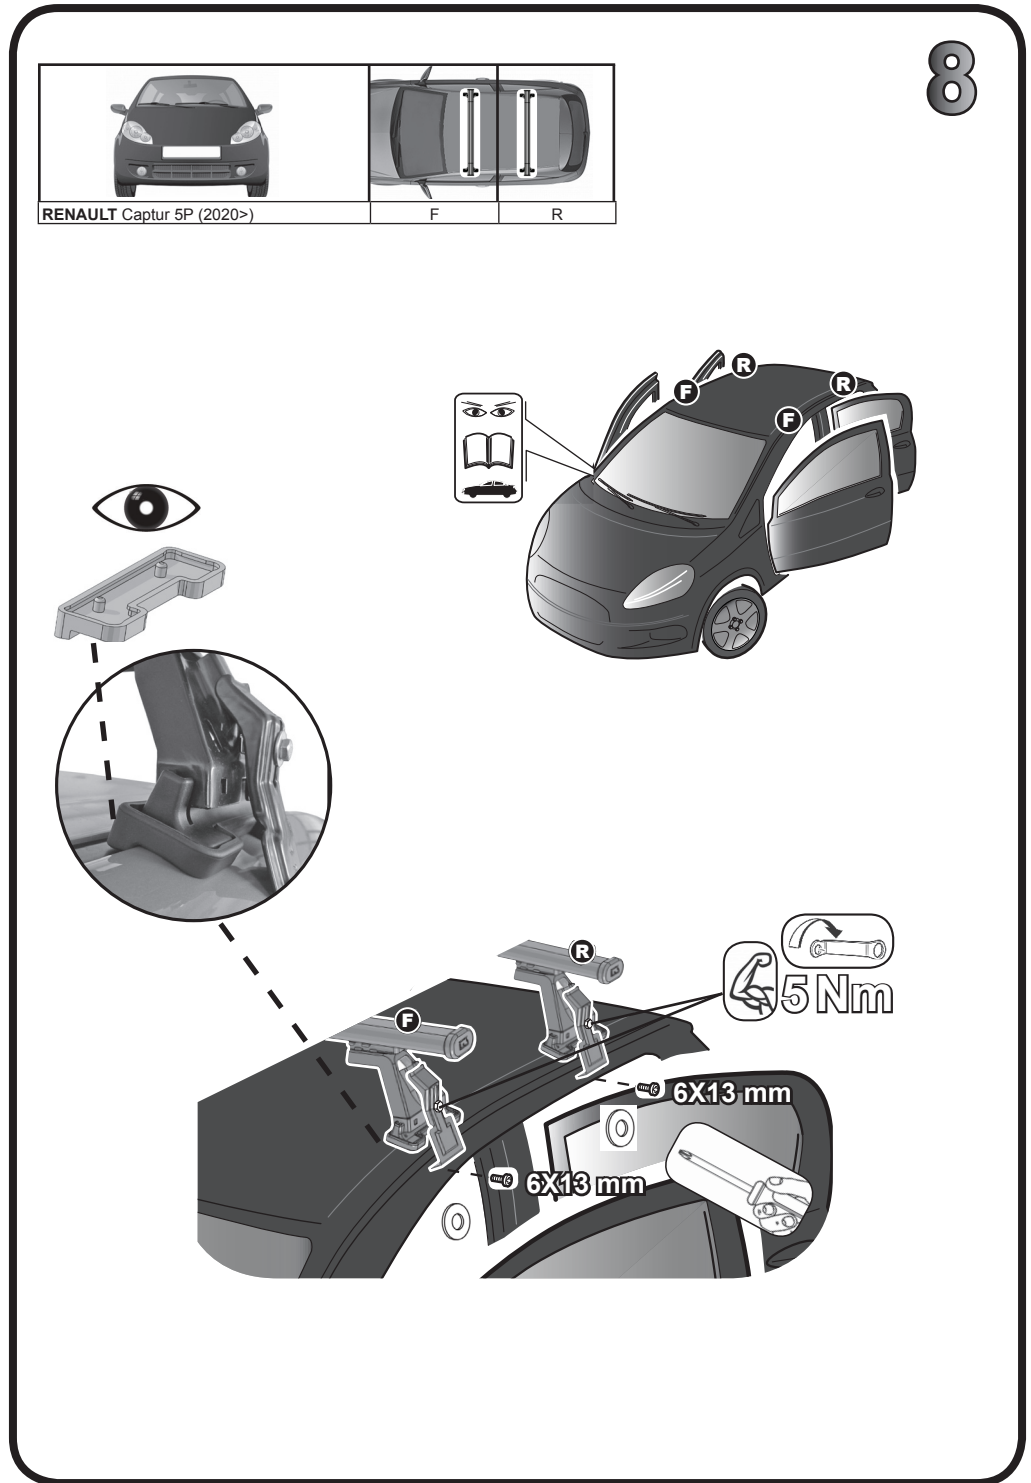

68.136

ISTRUZIONI DI MONTAGGIO
 FITTING INSTRUCTION
 "Acciaio / Steel"

1

2

3

G3 Spa - via S. Allende, n 15
 42020 Montecatoli di Quattro Castella
 Reggio E. - Italy
 Tel ++39 0522 880035
 Fax ++39 0522 880306
 www.g3spa.it - info@g3spa.it