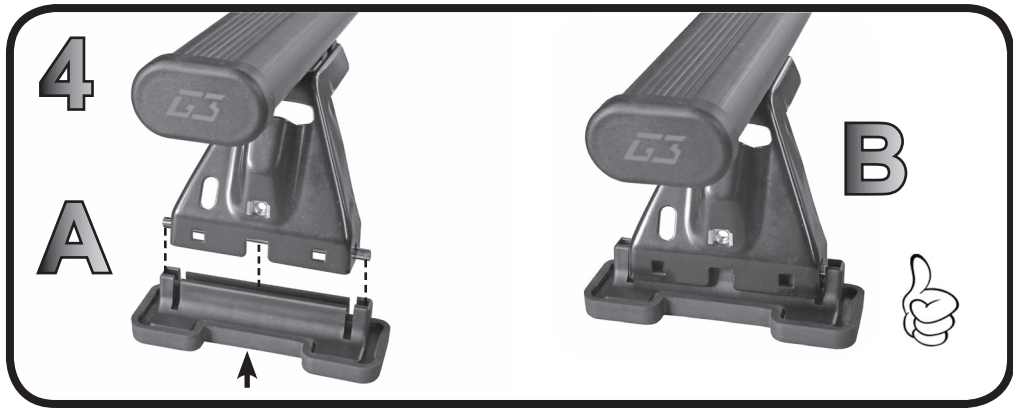

68.136

ISTRUZIONI DI MONTAGGIO
 FITTING INSTRUCTION
 "Acciaio / Steel"

1

2

3

G3 Spa - via S. Allende, n 15
 42020 Montecatoli di Quattro Castella
 Reggio E. - Italy
 Tel ++39 0522 880035
 Fax ++39 0522 880306
 www.g3spa.it - info@g3spa.it