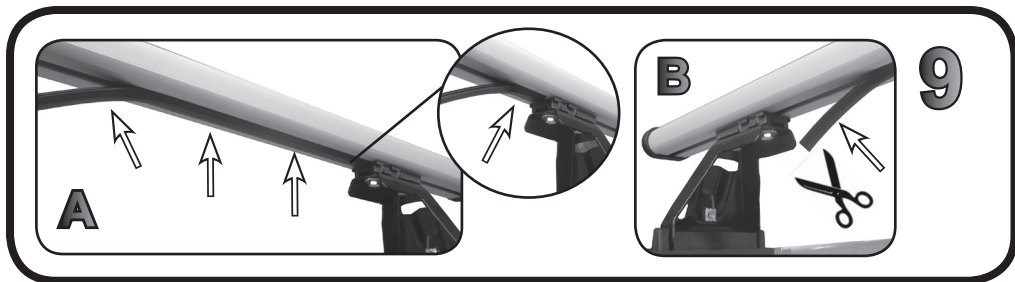

68.136

ISTRUZIONI DI MONTAGGIO
 FITTING INSTRUCTION
 "Acciaio / Steel"

1

2

3

G3 Spa - via S. Allende, n 15
 42020 Montecatoli di Quattro Castella
 Reggio E. - Italy
 Tel ++39 0522 880035
 Fax ++39 0522 880306
 www.g3spa.it - info@g3spa.it