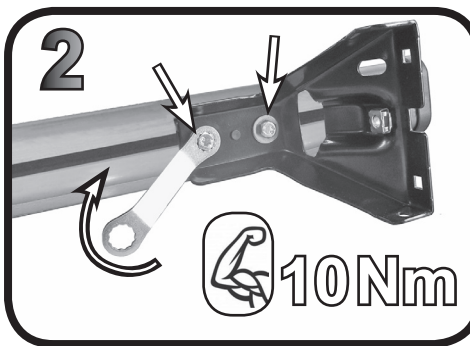

68.136

ISTRUZIONI DI MONTAGGIO
 FITTING INSTRUCTION
 "Acciaio / Steel"

1

2

3

G3 Spa - via S. Allende, n 15
 42020 Montecatoli di Quattro Castella
 Reggio E. - Italy
 Tel ++39 0522 880035
 Fax ++39 0522 880306
 www.g3spa.it - info@g3spa.it