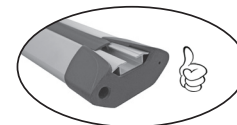

68.136

ISTRUZIONI DI MONTAGGIO
 FITTING INSTRUCTION
 "Acciaio / Steel"

1

2

3

G3 Spa - via S. Allende, n 15
 42020 Montecatoli di Quattro Castella
 Reggio E. - Italy
 Tel ++39 0522 880035
 Fax ++39 0522 880306
 www.g3spa.it - info@g3spa.it