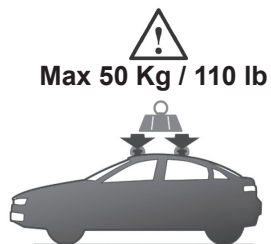

68.136

ISTRUZIONI DI MONTAGGIO
 FITTING INSTRUCTION
 "Acciaio / Steel"

1

2

3

G3 Spa - via S. Allende, n 15
 42020 Montecatoli di Quattro Castella
 Reggio E. - Italy
 Tel ++39 0522 880035
 Fax ++39 0522 880306
 www.g3spa.it - info@g3spa.it