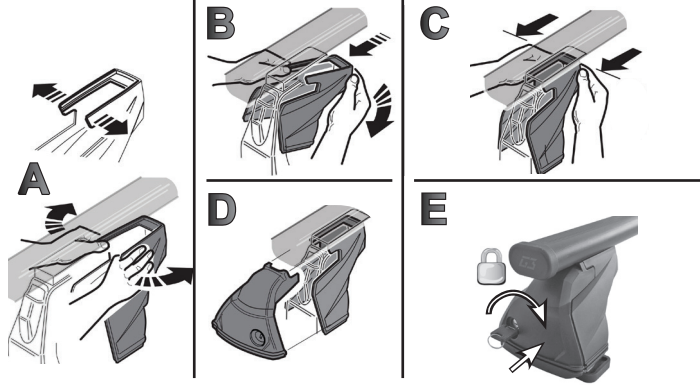

10

Max 50 Kg / 110 lb

G3 Spa - via S. Allende, n 15
42020 Montecatoli di Quattro Castella
Reggio E. - Italy
Tel ++39 0522 880635
Fax ++39 0522 880306
www.g3spa.it - info@g3spa.it

COD. AO.594 / ACC

REV. 00

68.136

ISTRUZIONI DI MONTAGGIO
FITTING INSTRUCTION
"Acciaio / Steel"

1