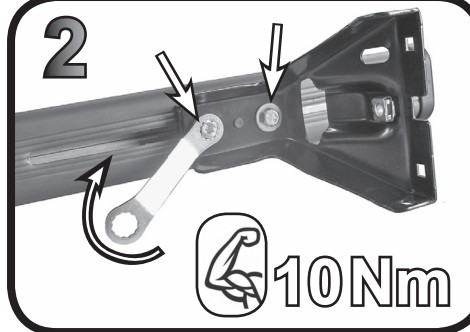

68.136

ISTRUZIONI DI MONTAGGIO
 FITTING INSTRUCTION
 "Acciaio / Steel"

1

2

3

G3 Spa - via S. Allende, n 15
 42020 Montecatoli di Quattro Castella
 Reggio E. - Italy
 Tel ++39 0522 880035
 Fax ++39 0522 880306
 www.g3spa.it - info@g3spa.it