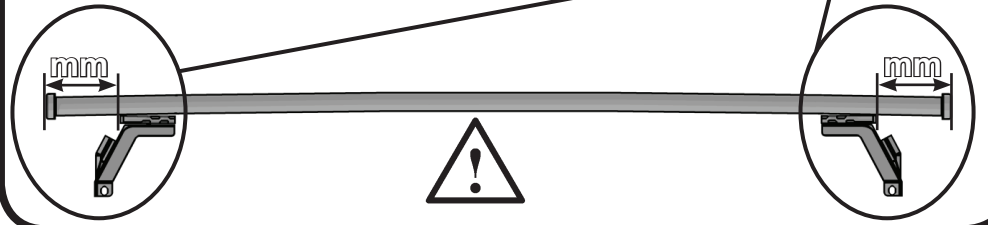

68.136

ISTRUZIONI DI MONTAGGIO
 FITTING INSTRUCTION
 "Acciaio / Steel"

1

2

3

G3 Spa - via S. Allende, n 15
 42020 Montecatoli di Quattro Castella
 Reggio E. - Italy
 Tel ++39 0522 880035
 Fax ++39 0522 880306
 www.g3spa.it - info@g3spa.it