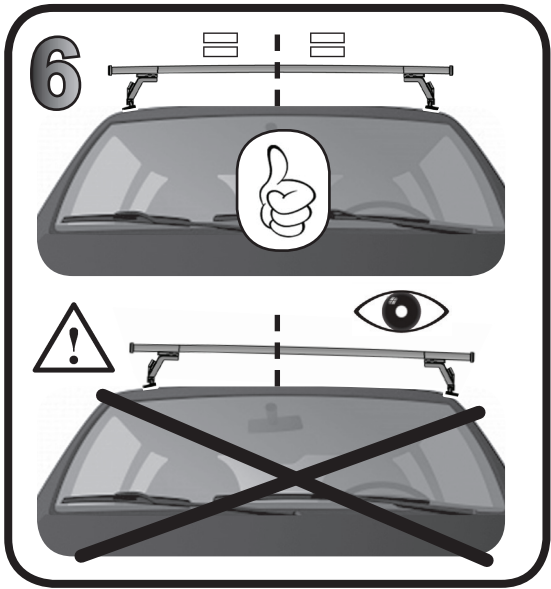

68.136

ISTRUZIONI DI MONTAGGIO
 FITTING INSTRUCTION
 "Acciaio / Steel"

1

2

3

G3 Spa - via S. Allende, n 15
 42020 Montecatoli di Quattro Castella
 Reggio E. - Italy
 Tel ++39 0522 880035
 Fax ++39 0522 880306
 www.g3spa.it - info@g3spa.it