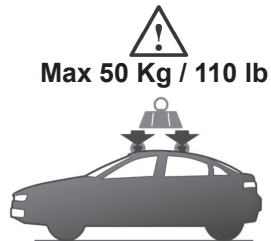

10

Max 50 Kg / 110 lb

G3 Spa - via S. Allende, n 15
42020 Montecatoli di Quattro Castella
Reggio E. - Italy
Tel ++39 0522 880635
Fax ++39 0522 880306
www.g3spa.it - info@g3spa.it

COD. AO.594 / ACC

REV. 00

68.136

ISTRUZIONI DI MONTAGGIO
FITTING INSTRUCTION
"Acciaio / Steel"

1