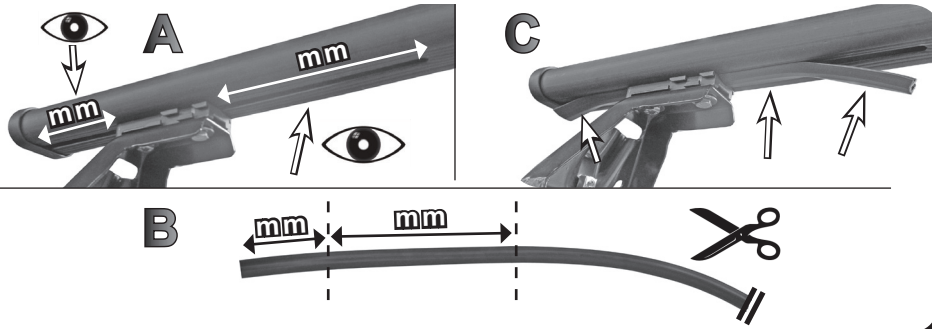

9

10

Max 50 Kg / 110 lb

G3 Spa - via S. Allende, n 15
42020 Montecatoli di Quattro Castella
Reggio E. - Italy
Tel ++39 0522 880635
Fax ++39 0522 880306
www.g3spa.it - info@g3spa.it

COD. AO.594 / ACC

REV. 00

68.136

ISTRUZIONI DI MONTAGGIO
FITTING INSTRUCTION
"Acciaio / Steel"

1

2

3