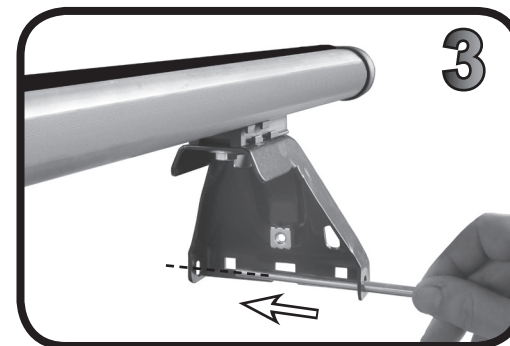

68.136

ISTRUZIONI DI MONTAGGIO
 FITTING INSTRUCTION
 "Acciaio / Steel"

1

2

3

G3 Spa - via S. Allende, n 15
 42020 Montecatoli di Quattro Castella
 Reggio E. - Italy
 Tel ++39 0522 880035
 Fax ++39 0522 880306
 www.g3spa.it - info@g3spa.it