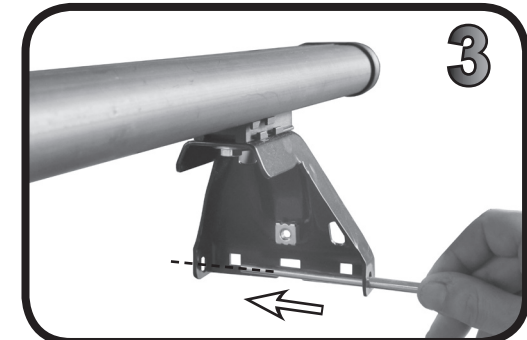

68.136

ISTRUZIONI DI MONTAGGIO
 FITTING INSTRUCTION
 "Acciaio / Steel"

1

2

3

G3 Spa - via S. Allende, n 15
 42020 Montecatoli di Quattro Castella
 Reggio E. - Italy
 Tel ++39 0522 880035
 Fax ++39 0522 880306
 www.g3spa.it - info@g3spa.it