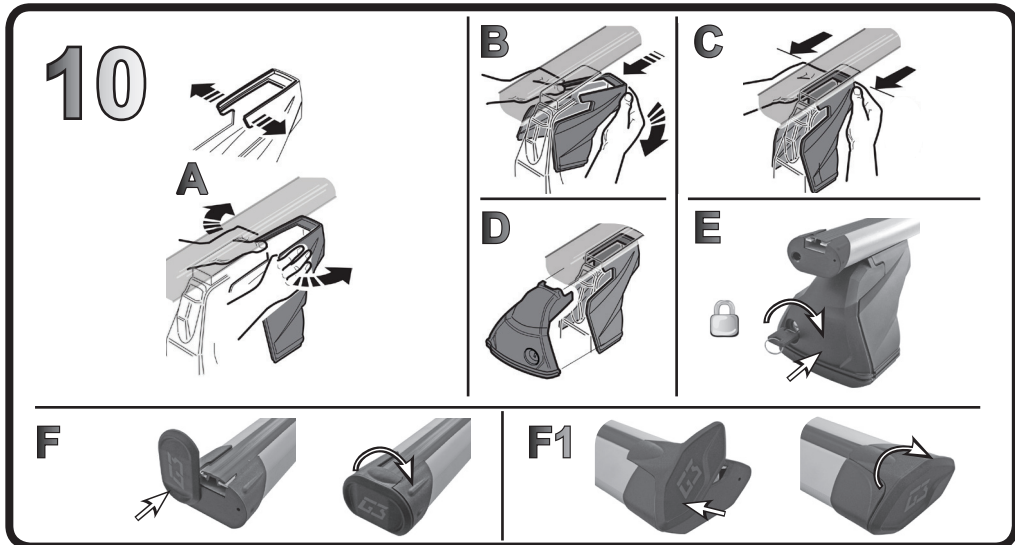

68.136

ISTRUZIONI DI MONTAGGIO
 FITTING INSTRUCTION
 "Acciaio / Steel"

1

2

3

G3 Spa - via S. Allende, n 15
 42020 Montecatoli di Quattro Castella
 Reggio E. - Italy
 Tel ++39 0522 880035
 Fax ++39 0522 880306
 www.g3spa.it - info@g3spa.it