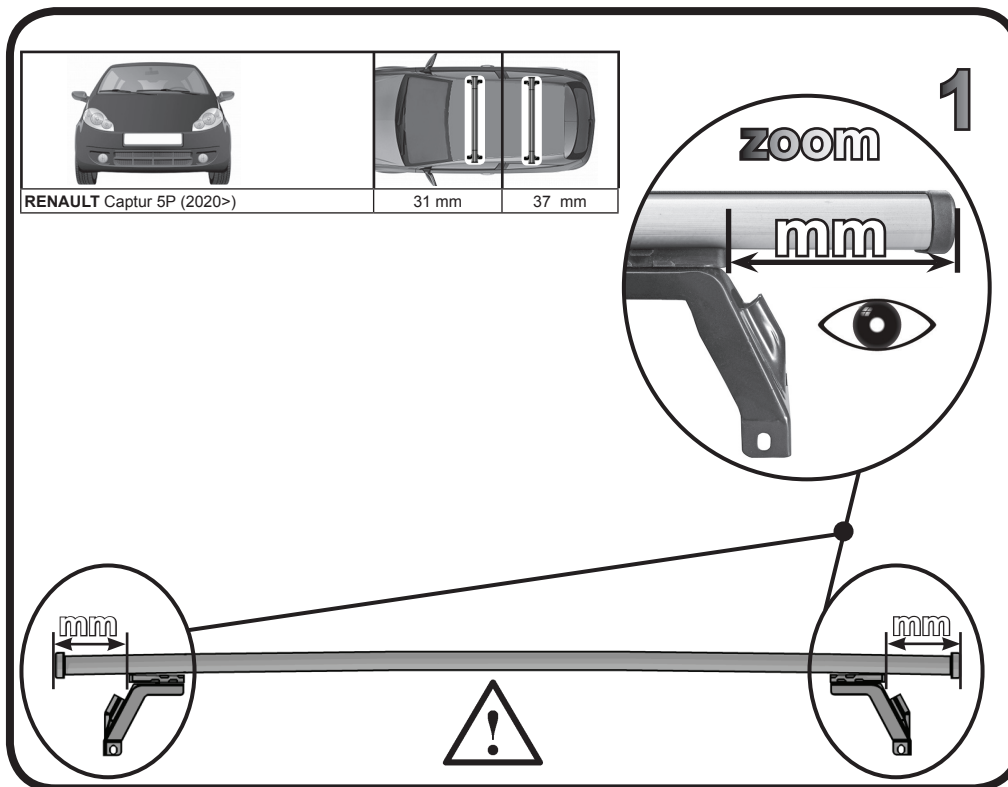

68.136

ISTRUZIONI DI MONTAGGIO
 FITTING INSTRUCTION
 "Acciaio / Steel"

1

2

3

G3 Spa - via S. Allende, n 15
 42020 Montecatoli di Quattro Castella
 Reggio E. - Italy
 Tel ++39 0522 880035
 Fax ++39 0522 880306
 www.g3spa.it - info@g3spa.it