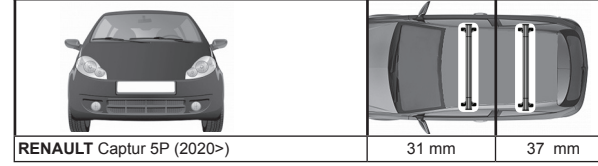

68.136

ISTRUZIONI DI MONTAGGIO
 FITTING INSTRUCTION
 "Acciaio / Steel"

1

2

3

G3 Spa - via S. Allende, n 15
 42020 Montecatoli di Quattro Castella
 Reggio E. - Italy
 Tel ++39 0522 880035
 Fax ++39 0522 880306
 www.g3spa.it - info@g3spa.it