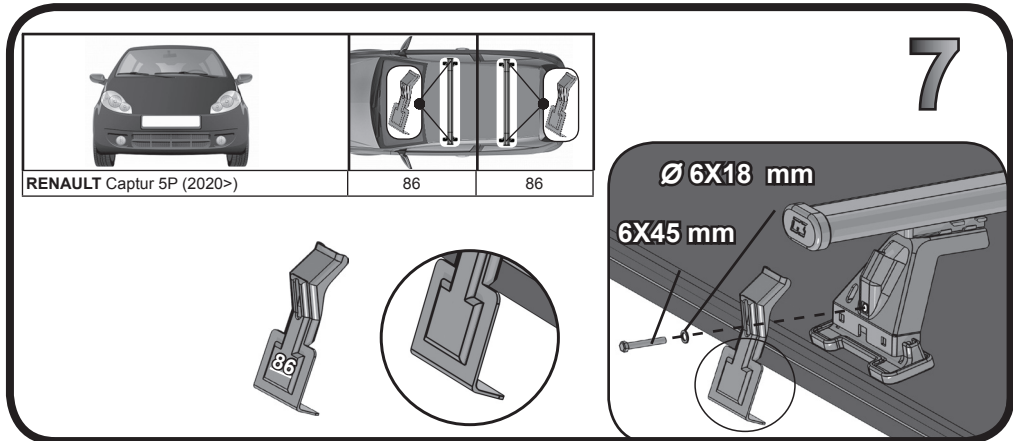

68.136

ISTRUZIONI DI MONTAGGIO
 FITTING INSTRUCTION
 "Acciaio / Steel"

1

2

3

G3 Spa - via S. Allende, n 15
 42020 Montecatoli di Quattro Castella
 Reggio E. - Italy
 Tel ++39 0522 880035
 Fax ++39 0522 880306
 www.g3spa.it - info@g3spa.it