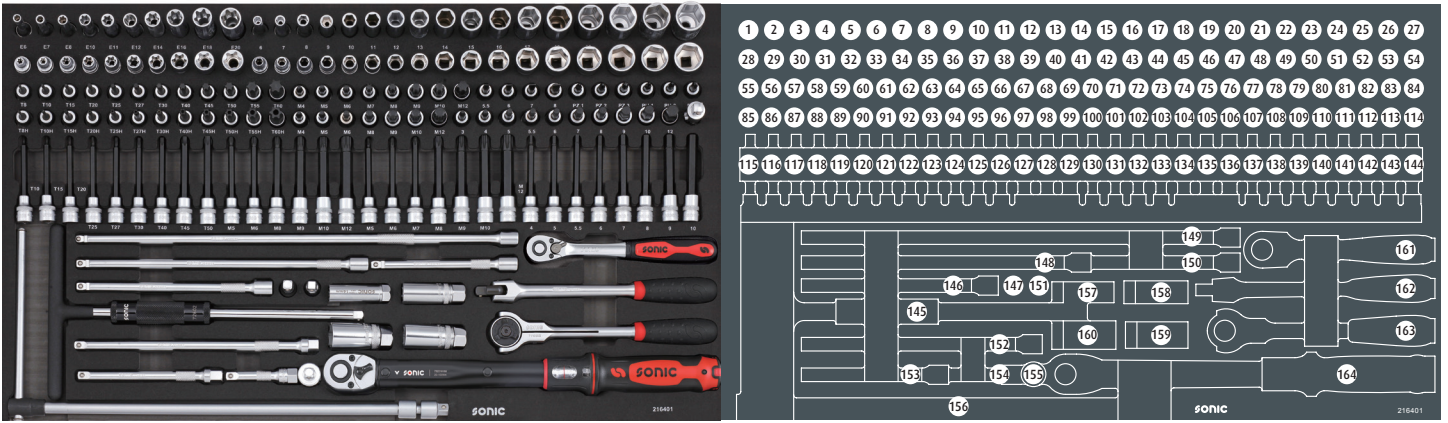

# 216401

	NO	Sonic NO	Size	Length	Q'ty
	1	2266306	E6	63mm	
	2	2266307	E7	63mm	
	3	2266308	E8	63mm	
	4	2266310	E10	63mm	
	5	2266311	E11	63mm	
	6	2266312	E12	63mm	
	7	2266314	E14	63mm	
	8	2266316	E16	63mm	
	9	2266318	E18	63mm	
	10	2266320	E20	63mm	
	11	2256306	6mm	63mm	
	12	2256307	7mm	63mm	
	13	2256308	8mm	63mm	
	14	2256309	9mm	63mm	
	15	2256310	10mm	63mm	
	16	2256311	11mm	63mm	
	17	2256312	12mm	63mm	
	18	2256313	13mm	63mm	
	19	2256314	14mm	63mm	
	20	2256315	15mm	63mm	
	21	2256316	16mm	63mm	
	22	2256317	17mm	63mm	
	23	2256318	18mm	63mm	
	24	2256319	19mm	63mm	
	25	2256320	20mm	63mm	
	26	2256321	21mm	63mm	
	27	2256322	22mm	63mm	
	28	22606	E6	28mm	
	29	22607	E7	28mm	
	30	22608	E8	28mm	
	31	22610	E10	28mm	
	32	22611	E11	28mm	
	33	22612	E12	28mm	
	34	22614	E14	28mm	
	35	22616	E16	28mm	
	36	22618	E18	28mm	
	37	22620	E20	30mm	
	38	22506	6mm	28mm	
	39	22507	7mm	28mm	
	40	22508	8mm	28mm	
	41	22509	9mm	28mm	
	42	22510	10mm	28mm	
	43	22511	11mm	28mm	

	NO	Sonic NO	Size	Length	Q'ty
	44	22512	12mm	28mm	
	45	22513	13mm	28mm	
	46	22514	14mm	28mm	
	47	22515	15mm	28mm	
	48	22516	16mm	28mm	
	49	22517	17mm	30mm	
	50	22518	18mm	30mm	
	51	22519	19mm	30mm	
	52	22520	20mm	30mm	
	53	22521	21mm	30mm	
	54	22522	22mm	32mm	
	55	8264808	T8	48mm	
	56	8264810	T10	48mm	
	57	8264815	T15	48mm	
	58	8264820	T20	48mm	
	59	8264825	T25	48mm	
	60	8264827	T27	48mm	
	61	8264830	T30	48mm	
	62	8264840	T40	48mm	
	63	8264845	T45	48mm	
	64	8264850	T50	48mm	
	65	8264855	T55	48mm	
	66	8264860	T60	48mm	
	67	8294804	M4	48mm	
	68	8294805	M5	48mm	
	69	8294806	M6	48mm	
	70	8294807	M7	48mm	
	71	8294808	M8	48mm	
	72	8294809	M9	48mm	
	73	8294810	M10	48mm	
	74	8294812	M12	48mm	
	75	82348055	5.5mm	48mm	
	76	8234806	6mm	48mm	
	77	8234807	7mm	48mm	
	78	8234808	8mm	48mm	
	79	8224801	PZ.1	48mm	
	80	8224802	PZ.2	48mm	
	81	8224803	PZ.3	48mm	
	82	8214801	PH.1	48mm	
	83	8214802	PH.2	48mm	
	84	8214803	PH.3	48mm	
	85	8274808	T8H	48mm	
	86	8274810	T10H	48mm	